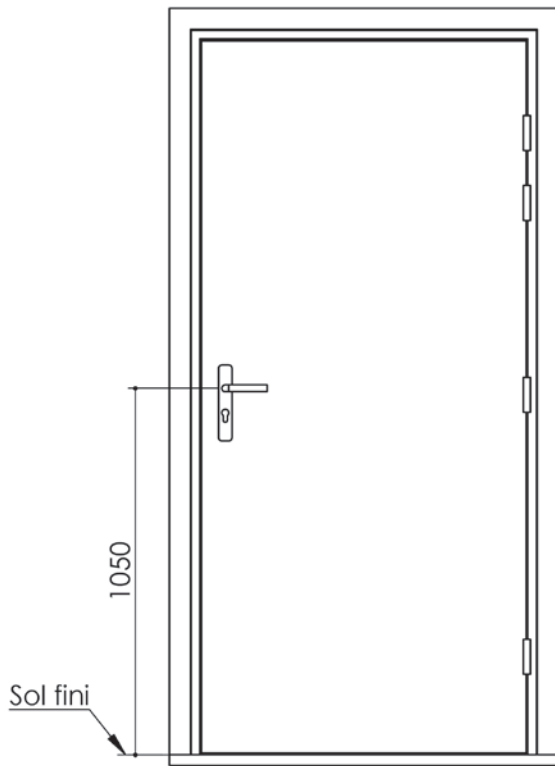

# Plan PB-60-1V \_ Ind1 : Bâti métal - Pose scellée

Gamme Porte EI30 Acoustique

## Variantes bas de porte