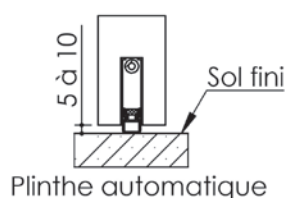

# Plan PB-60-2V \_ Ind1 : Bati métal - Pose scellée

Gamme Porte EI30 Acoustique

Détail de feuillure centrale

Variantes bas de porte

Huisserie isophonique