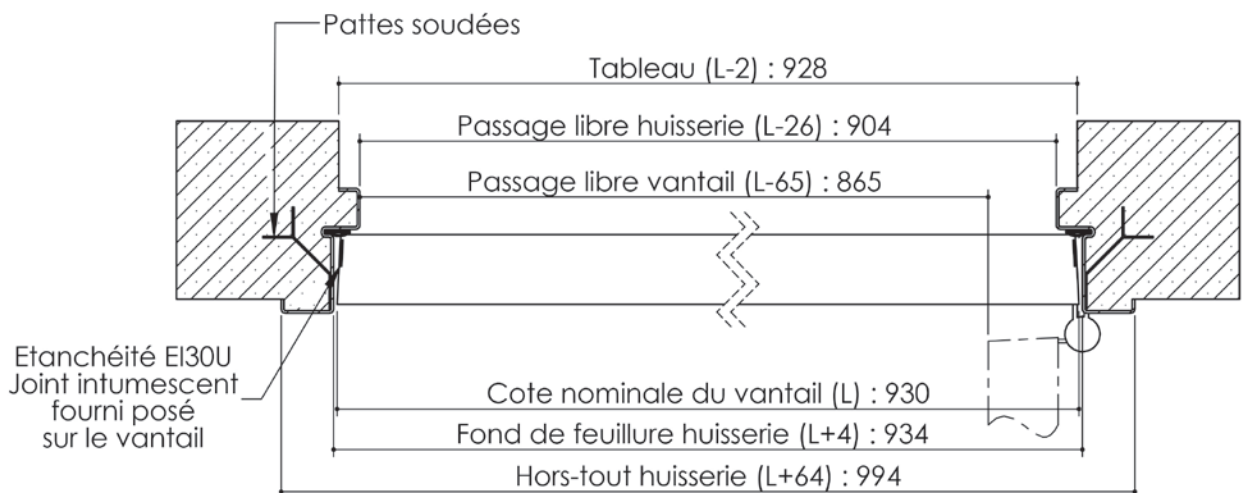

Plan PB-60-1V _ Ind1 : Bâti métal - Pose scellée

Gamme Porte EI30 Acoustique

Variantes bas de porte

Huisserie isophonique