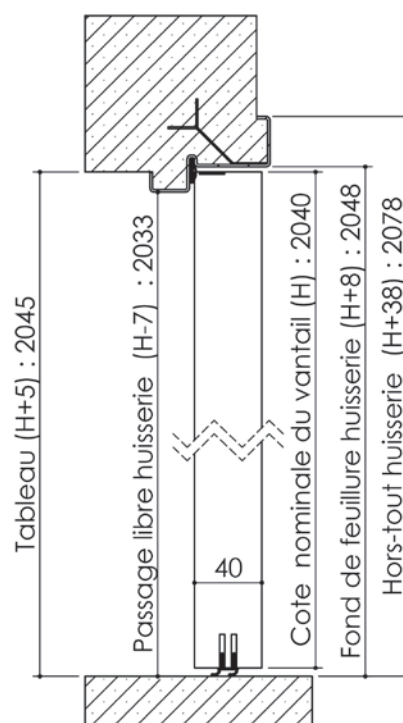

Plan PB-60-2V _ Ind1 : Bati métal - Pose scellée

Gamme Porte EI30 Acoustique

Détail de feuillure centrale