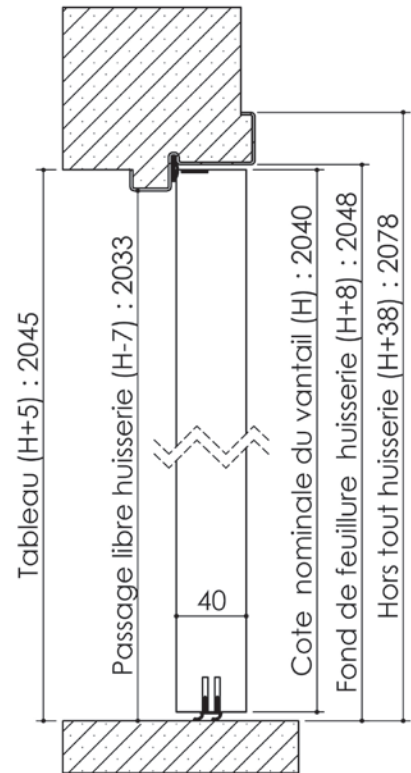

# Plan PB-60-1V \_ Ind1 : Bâti métal - Pose scellée

Gamme Porte EI30 Acoustique

## Variantes bas de porte