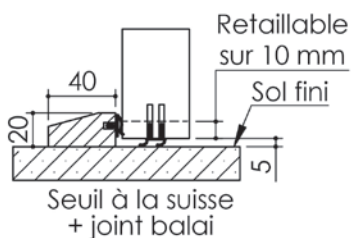

# Plan PB-60-2V \_ Ind1 : Bati métal - Pose scellée

Gamme Porte EI30 Acoustique

Détail de feuillure centrale

Variantes bas de porte

Huisserie isophonique