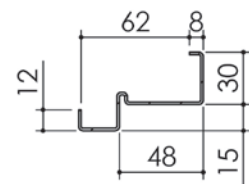

Huisserie isophonique