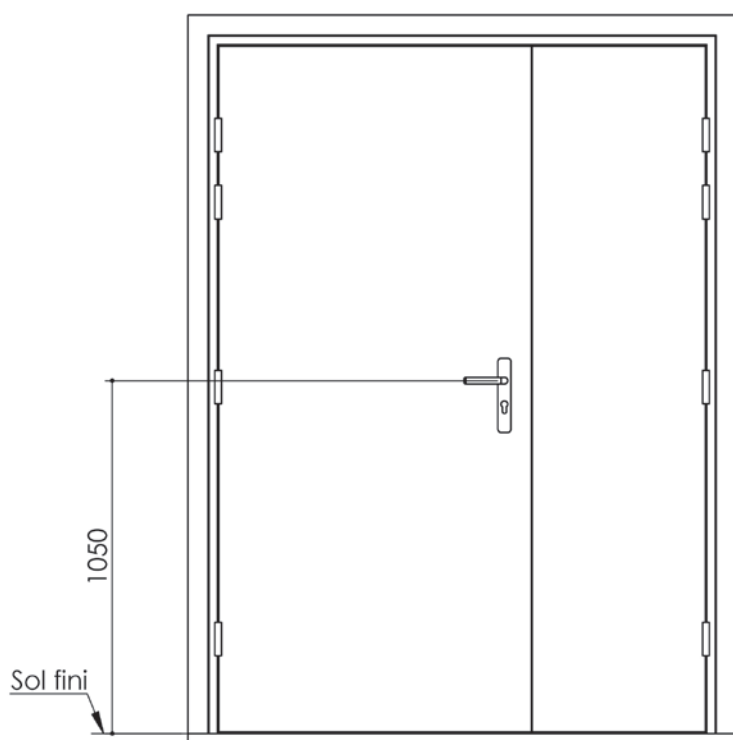

Plan PB-60-2V _ Ind1 : Bati métal - Pose scellée

Gamme Porte EI30 Acoustique

Détail de feuillure centrale