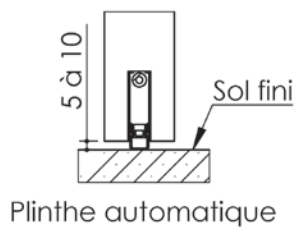

Variantes bas de porte