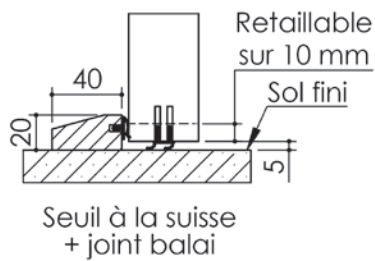

Variantes bas de porte