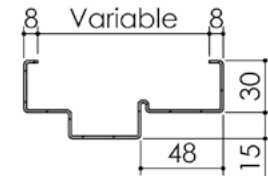

Plan PB-41-1V _ Ind3 : Huisserie métal - Maternelle

Gamme Porte de Communication

Huisserie isophonique

Huisserie non isophonique

Variante de mise en œuvre	Plans iso
Bâti métal à sceller	PB-01
Huisserie métal à sceller	PB-03
Banchée	PB-05
Bâti métal pose tableau	PB-06
Huisserie métal cloison plaque de plâtre	PB-08

Cahier technique

Plan PB-41-2V _ Ind3 : Huisserie métal - Maternelle

Gamme Porte de Communication

Variante de mise en œuvre	Plans iso
Bâti métal à sceller	PB-01
Huisserie métal à sceller	PB-03
Banchée	PB-05
Bâti métal pose tableau	PB-06
Huisserie métal cloison plaque de plâtre	PB-08