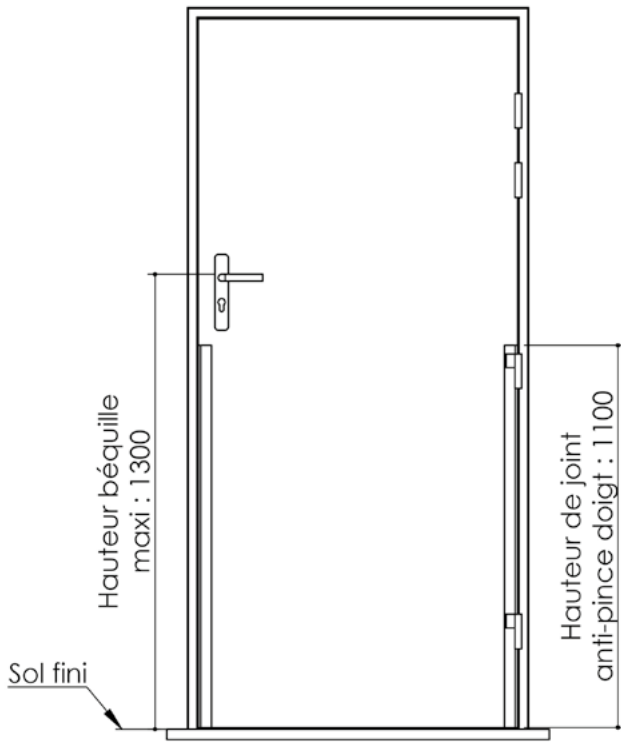

Plan PB-41-1V _ Ind3 : Huisserie métal - Maternelle

Gamme Porte de Communication

Huisserie isophonique

Huisserie non isophonique

Variante de mise en œuvre	Plans iso
Bâti métal à sceller	PB-01
Huisserie métal à sceller	PB-03
Banchée	PB-05
Bâti métal pose tableau	PB-06
Huisserie métal cloison plaque de plâtre	PB-08

Cahier technique

Plan PB-41-2V _ Ind3 : Huisserie métal - Maternelle

Gamme Porte de Communication

Variante de mise en œuvre	Plans iso
Bâti métal à sceller	PB-01
Huisserie métal à sceller	PB-03
Banchée	PB-05
Bâti métal pose tableau	PB-06
Huisserie métal cloison plaque de plâtre	PB-08