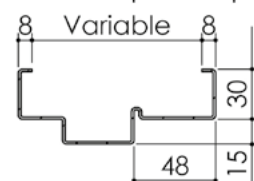

Variante de mise en œuvre	Plans iso
Bâti métal à sceller	PB-01
Huisserie métal à sceller	PB-03
Banchée	PB-05
Bâti métal pose tableau	PB-06
Huisserie métal cloison plaque de plâtre	PB-08

Huisserie isophonique