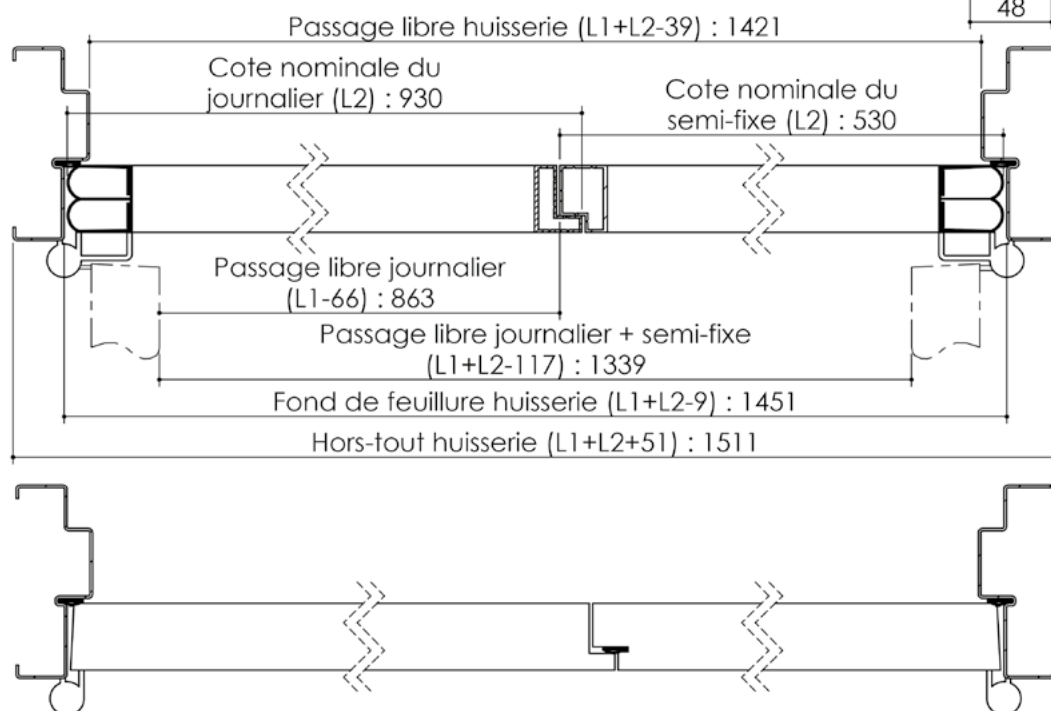

Variante de mise en œuvre	Plans iso
Bâti métal à sceller	PB-01
Huisserie métal à sceller	PB-03
Banchée	PB-05
Bâti métal pose tableau	PB-06
Huisserie métal cloison plaque de plâtre	PB-08