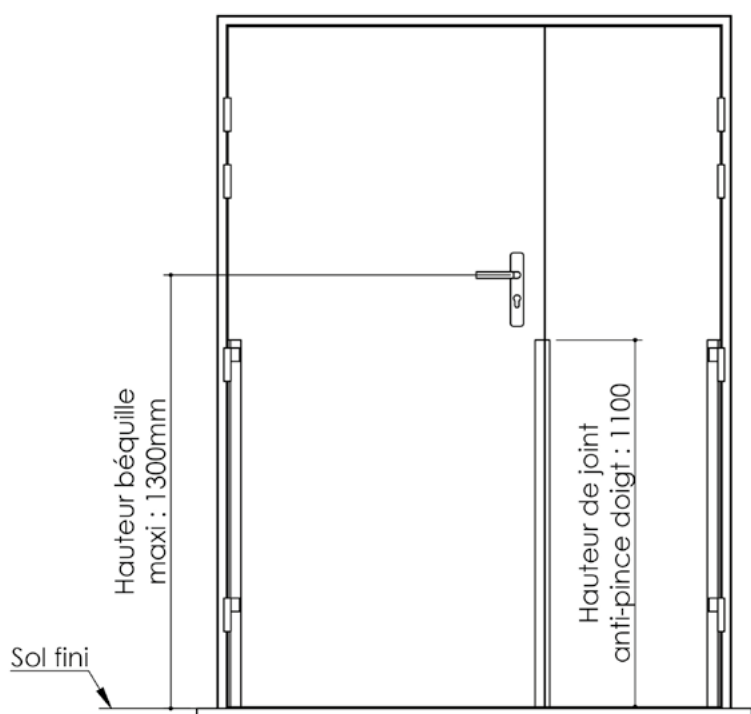

Plan PB-41-1V _ Ind3 : Huisserie métal - Maternelle

Gamme Porte de Communication

Huisserie isophonique

Huisserie non isophonique

Variante de mise en œuvre	Plans iso
Bâti métal à sceller	PB-01
Huisserie métal à sceller	PB-03
Banchée	PB-05
Bâti métal pose tableau	PB-06
Huisserie métal cloison plaque de plâtre	PB-08

Cahier technique

Plan PB-41-2V _ Ind3 : Huisserie métal - Maternelle

Gamme Porte de Communication

Variante de mise en œuvre	Plans iso
Bâti métal à sceller	PB-01
Huisserie métal à sceller	PB-03
Banchée	PB-05
Bâti métal pose tableau	PB-06
Huisserie métal cloison plaque de plâtre	PB-08