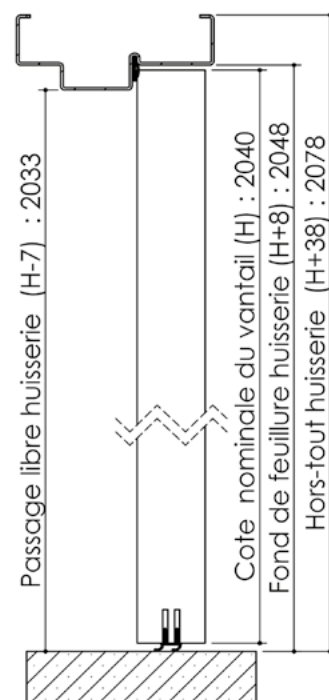

Plan PB-41-1V _ Ind3 : Huisserie métal - Maternelle

Gamme Porte de Communication

Huisserie isophonique

Huisserie non isophonique

Variante de mise en œuvre	Plans iso
Bâti métal à sceller	PB-01
Huisserie métal à sceller	PB-03
Banchée	PB-05
Bâti métal pose tableau	PB-06
Huisserie métal cloison plaque de plâtre	PB-08

Cahier technique

Plan PB-41-2V _ Ind3 : Huisserie métal - Maternelle

Gamme Porte de Communication

Variante de mise en œuvre	Plans iso
Bâti métal à sceller	PB-01
Huisserie métal à sceller	PB-03
Banchée	PB-05
Bâti métal pose tableau	PB-06
Huisserie métal cloison plaque de plâtre	PB-08