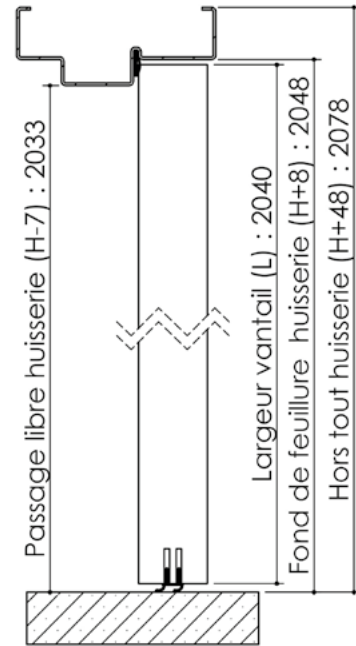

Plan PB-41-1V _ Ind3 : Huisserie métal - Maternelle

Gamme Porte de Communication

Huisserie isophonique

Huisserie non isophonique

Variante de mise en œuvre	Plans iso
Bâti métal à sceller	PB-01
Huisserie métal à sceller	PB-03
Banchée	PB-05
Bâti métal pose tableau	PB-06
Huisserie métal cloison plaque de plâtre	PB-08

Cahier technique

Plan PB-41-2V _ Ind3 : Huisserie métal - Maternelle

Gamme Porte de Communication

Variante de mise en œuvre	Plans iso
Bâti métal à sceller	PB-01
Huisserie métal à sceller	PB-03
Banchée	PB-05
Bâti métal pose tableau	PB-06
Huisserie métal cloison plaque de plâtre	PB-08