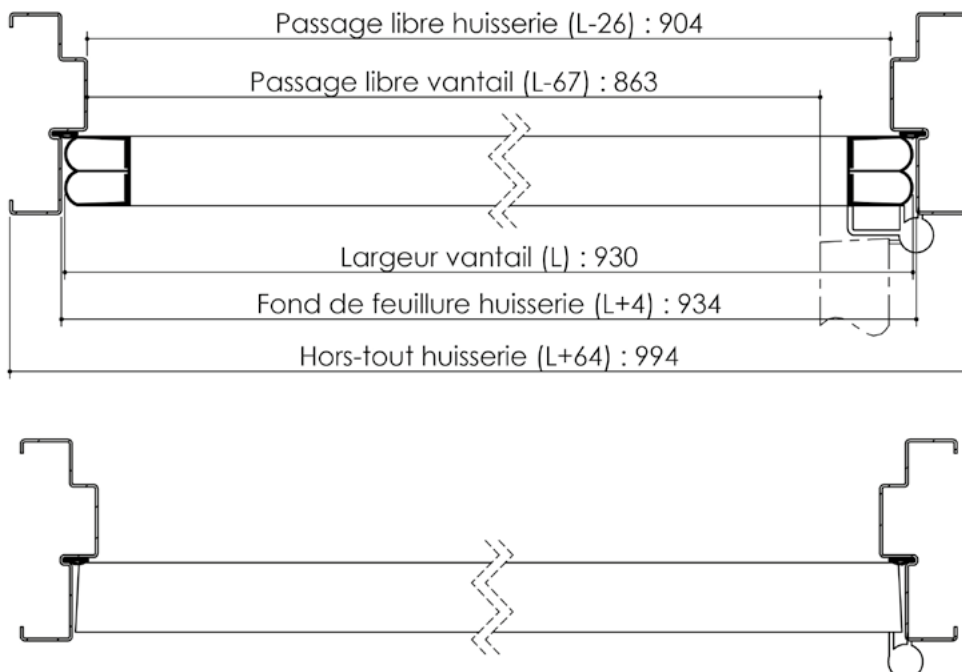

Plan PB-41-1V _ Ind3 : Huisserie métal - Maternelle

Gamme Porte de Communication

Huisserie isophonique

Huisserie non isophonique

Variante de mise en œuvre	Plans iso
Bâti métal à sceller	PB-01
Huisserie métal à sceller	PB-03
Banchée	PB-05
Bâti métal pose tableau	PB-06
Huisserie métal cloison plaque de plâtre	PB-08

Cahier technique

Plan PB-41-2V _ Ind3 : Huisserie métal - Maternelle

Gamme Porte de Communication

Variante de mise en œuvre	Plans iso
Bâti métal à sceller	PB-01
Huisserie métal à sceller	PB-03
Banchée	PB-05
Bâti métal pose tableau	PB-06
Huisserie métal cloison plaque de plâtre	PB-08