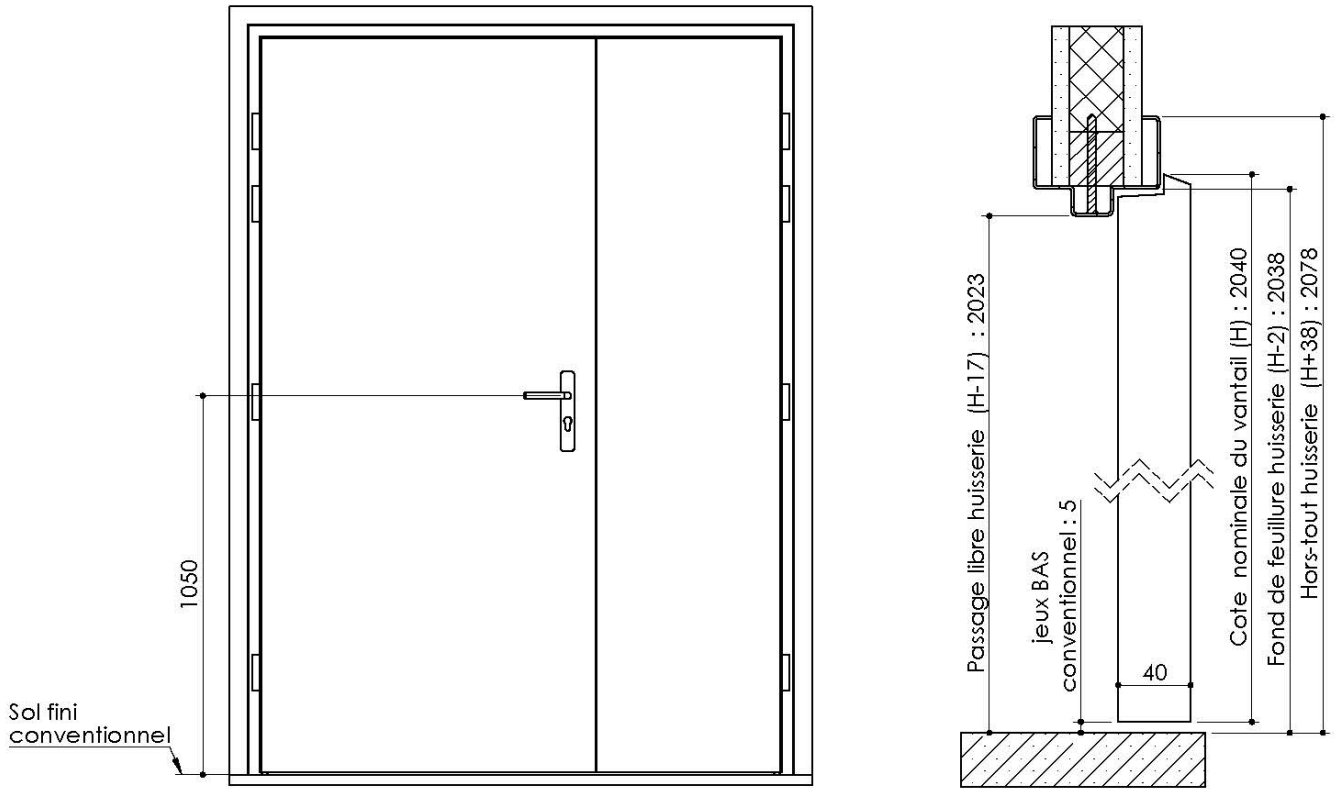

# Plan PB-39-1V - Ind5 : Huisserie métal - Placopan 50

Gamme Porte de Communication

## Huisserie non isophonique

**KEYOR**

PB-39-1V 16/12/2021

Plan non contractuel, Keyor se réserve le droit de modifier ce plan pour des raisons industrielles

# Plan PB-39-2V - Ind6 : Huisserie métal - Placopan 50

Gamme Porte de Communication