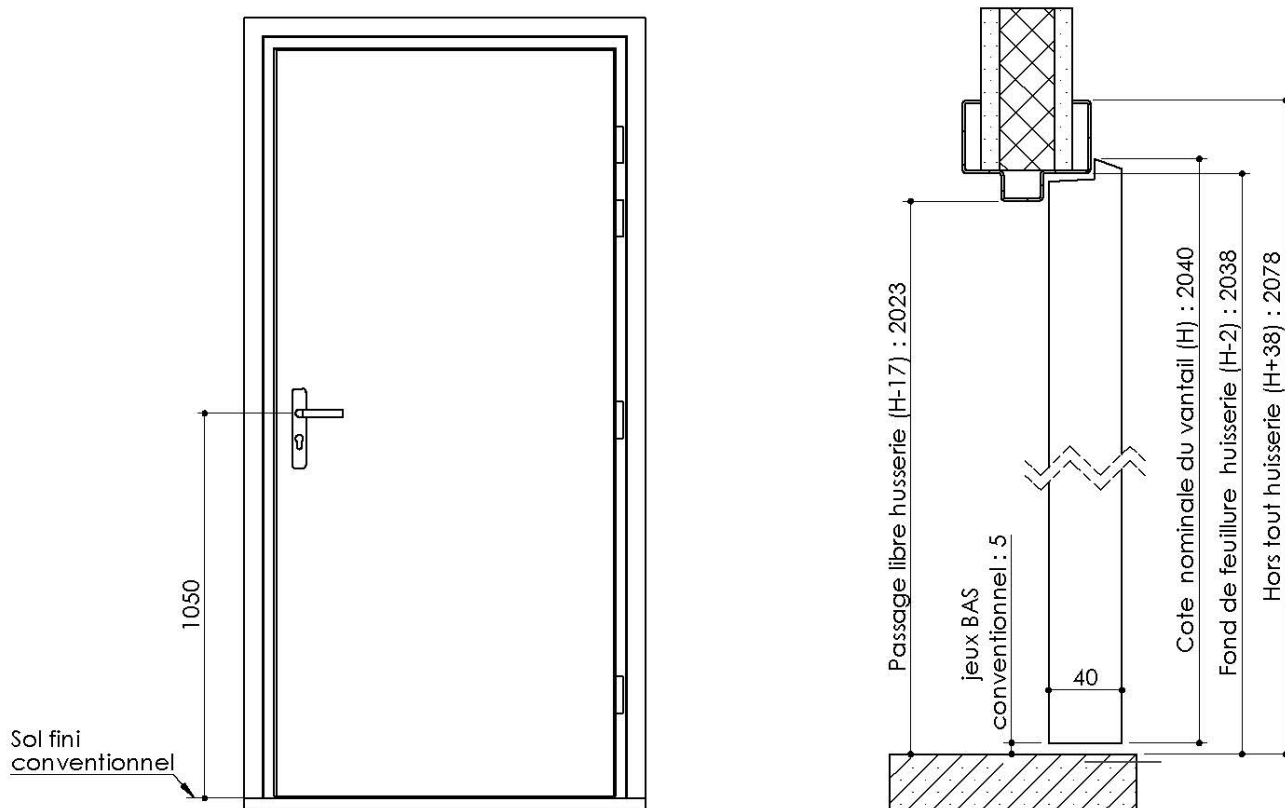

# Plan PB-39-1V - Ind5 : Huisserie métal - Placopan 50

Gamme Porte de Communication

## Huisserie non isophonique

**KEYOR**

PB-39-1V 16/12/2021

Plan non contractuel, Keyor se réserve le droit de modifier ce plan pour des raisons industrielles

# Plan PB-39-2V - Ind6 : Huisserie métal - Placopan 50

Gamme Porte de Communication