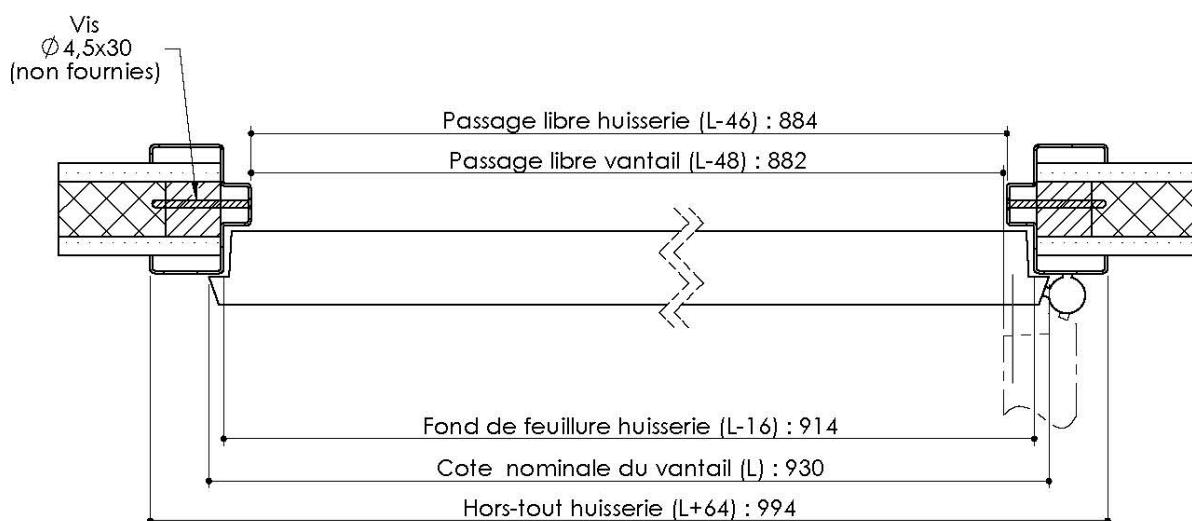

# Plan PB-39-1V - Ind5 : Huisserie métal - Placopan 50

Gamme Porte de Communication

## Huisserie non isophonique

**KEYOR**

PB-39-1V 16/12/2021

Plan non contractuel, Keyor se réserve le droit de modifier ce plan pour des raisons industrielles

# Plan PB-39-2V - Ind6 : Huisserie métal - Placopan 50

Gamme Porte de Communication