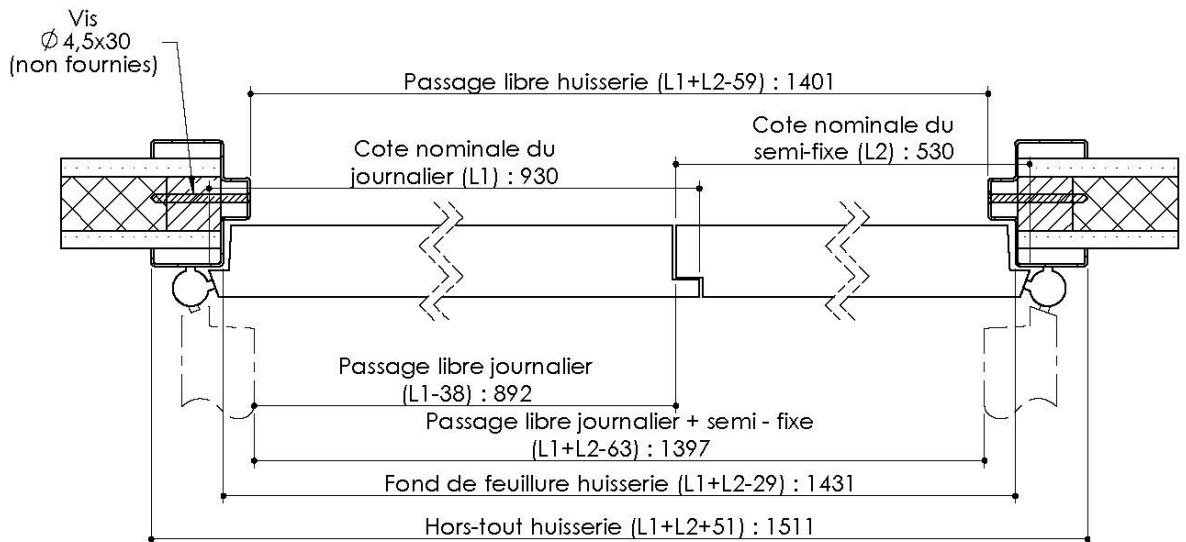

KEYOR

PB-39-2V 16/12/2021

Plan non contractuel. Keyor se réserve le droit de modifier ce plan pour des raisons industrielles