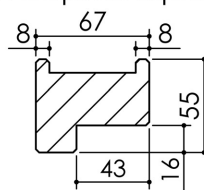

Cahier technique

Plan PB-36-2V _ Ind3 : Huisserie bois - Placopan 50

Gamme Porte de Communication

Huisserie isophonique

Huisserie non isophonique

Variantes bas de porte

Plinthe automatique

Sans joint balai