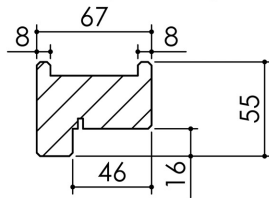

Plan PB-36-1V _ Ind2 : Huisserie bois - Placopan 50

Gamme Porte de Communication

Huisserie isophonique

Huisserie non isophonique

Variantes bas de porte

Plinthe automatique

Sans joint balai

Seuil à la suisse + joint balai

Cahier technique

Plan PB-36-2V _ Ind3 : Huisserie bois - Placopan 50

Gamme Porte de Communication

Huisserie isophonique

Huisserie non isophonique

Variantes bas de porte

Plinthe automatique

Sans joint balai