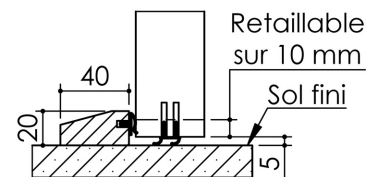

Plan PB-36-1V _ Ind2 : Huisserie bois - Placopan 50

Gamme Porte de Communication

Huisserie isophonique

Huisserie non isophonique

Variantes bas de porte

Plinthe automatique

Sans joint balai

Seuil à la suisse + joint balai

Cahier technique

Plan PB-36-2V _ Ind3 : Huisserie bois - Placopan 50

Gamme Porte de Communication

Huisserie isophonique

Huisserie non isophonique

Variantes bas de porte

Plinthe automatique

Sans joint balai