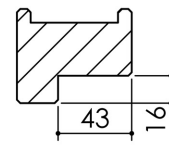

Plan PB-36-1V _ Ind2 : Huisserie bois - Placopan 50

Gamme Porte de Communication

Huisserie isophonique

Huisserie non isophonique

Variantes bas de porte

Plinthe automatique

Sans joint balai

Seuil à la suisse + joint balai

Cahier technique

Plan PB-36-2V _ Ind3 : Huisserie bois - Placopan 50

Gamme Porte de Communication

Huisserie isophonique

Huisserie non isophonique

Variantes bas de porte

Plinthe automatique

Sans joint balai