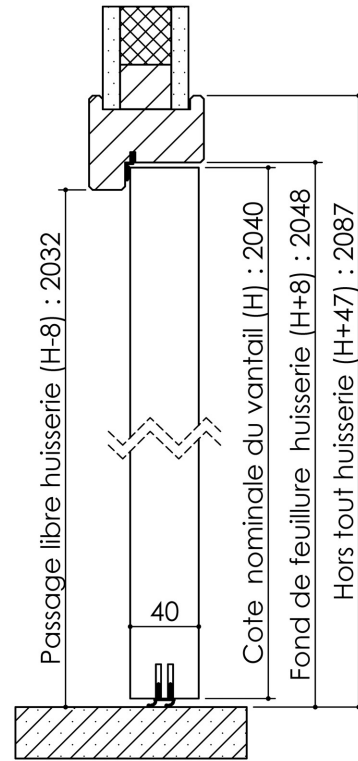

Plan PB-36-1V _ Ind2 : Huisserie bois - Placopan 50

Gamme Porte de Communication

Huisserie isophonique

Huisserie non isophonique

Variantes bas de porte

Plinthe automatique

Sans joint balai

Seuil à la suisse + joint balai

Cahier technique

Plan PB-36-2V _ Ind3 : Huisserie bois - Placopan 50

Gamme Porte de Communication

Huisserie isophonique

Huisserie non isophonique

Variantes bas de porte

Plinthe automatique

Sans joint balai

Seuil à la suisse + joint balai