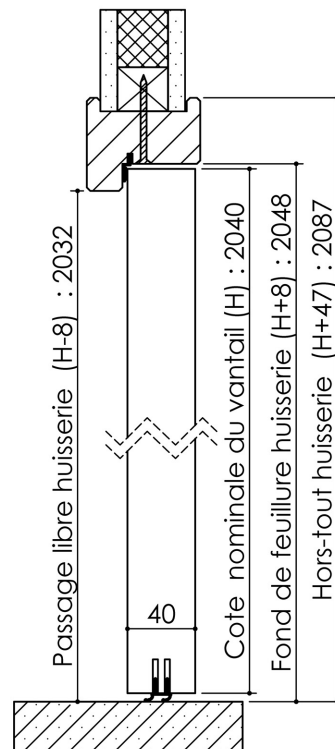

Plan PB-36-1V _ Ind2 : Huisserie bois - Placopan 50

Gamme Porte de Communication

Huisserie isophonique

Huisserie non isophonique

Variantes bas de porte

Plinthe automatique

Sans joint balai

Seuil à la suisse + joint balai

Cahier technique

Plan PB-36-2V _ Ind3 : Huisserie bois - Placopan 50

Gamme Porte de Communication

Huisserie isophonique

Huisserie non isophonique

Variantes bas de porte

Plinthe automatique

Sans joint balai