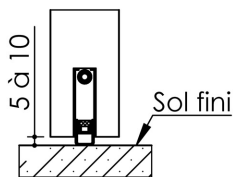

Plan PB-36-1V _ Ind2 : Huisserie bois - Placopan 50

Gamme Porte de Communication

Huisserie isophonique

Huisserie non isophonique

Variantes bas de porte

Plinthe automatique

Sans joint balai

Seuil à la suisse + joint balai

Cahier technique

Plan PB-36-2V _ Ind3 : Huisserie bois - Placopan 50

Gamme Porte de Communication

Huisserie isophonique

Huisserie non isophonique

Variantes bas de porte

Plinthe automatique

Sans joint balai