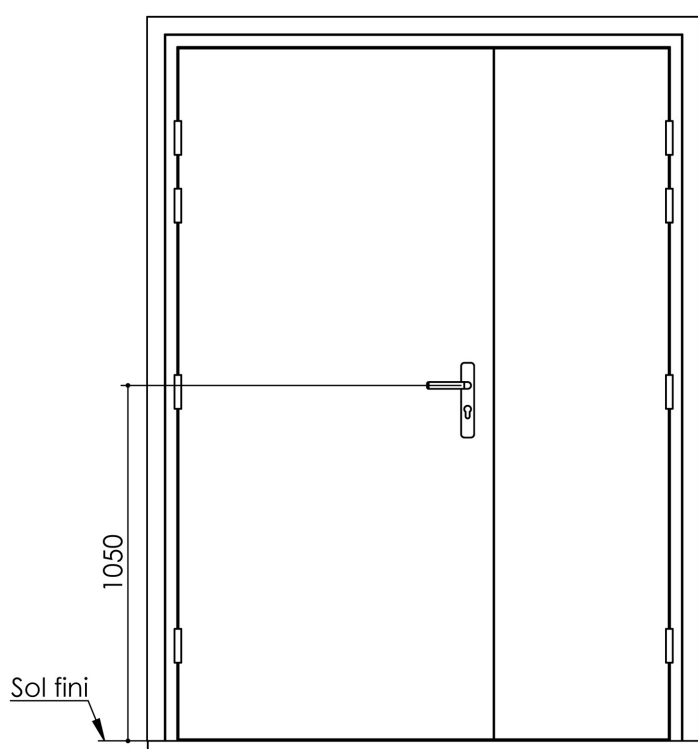

Plan PB-36-1V _ Ind2 : Huisserie bois - Placopan 50

Gamme Porte de Communication

Huisserie isophonique

Huisserie non isophonique

Variantes bas de porte

Plinthe automatique

Sans joint balai

Seuil à la suisse + joint balai

Cahier technique

Plan PB-36-2V _ Ind3 : Huisserie bois - Placopan 50

Gamme Porte de Communication

Huisserie isophonique

Huisserie non isophonique

Variantes bas de porte

Plinthe automatique

Sans joint balai