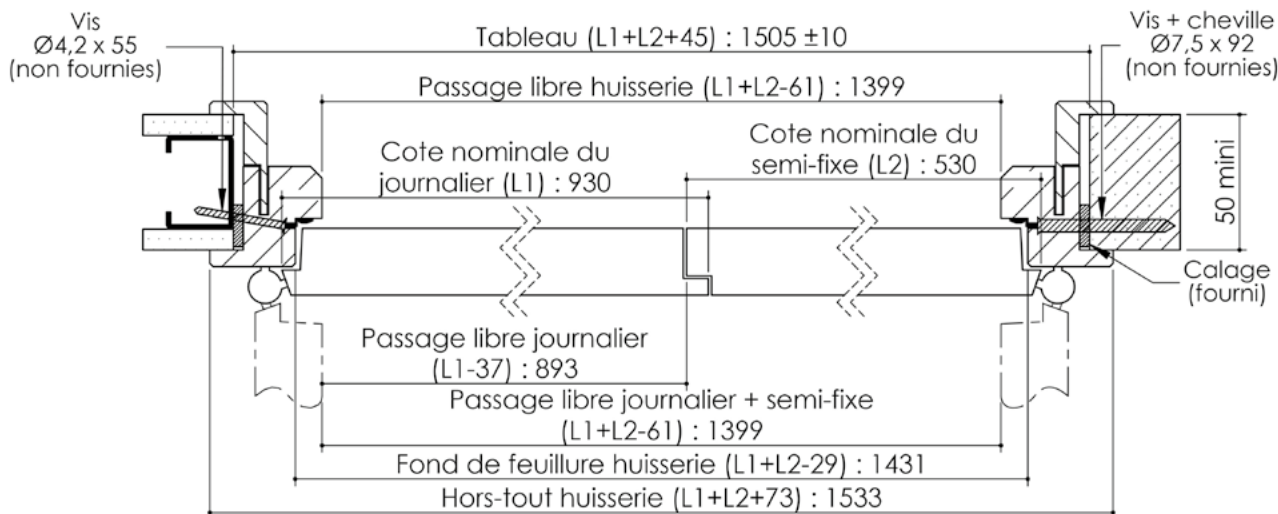

Plan PB-32-1V _ Ind2 : Huisserie bois - Pose fin de chantier - Easy bois

Gamme Porte de Communication

Huisserie isophonique

Variantes bas de porte

Cahier technique

Plan PB-32-2V _ Ind2 : Huisserie bois - Pose fin de chantier-Easy bois

Gamme Porte de Communication

Huisserie isophonique

Variantes bas de porte

Cahier technique