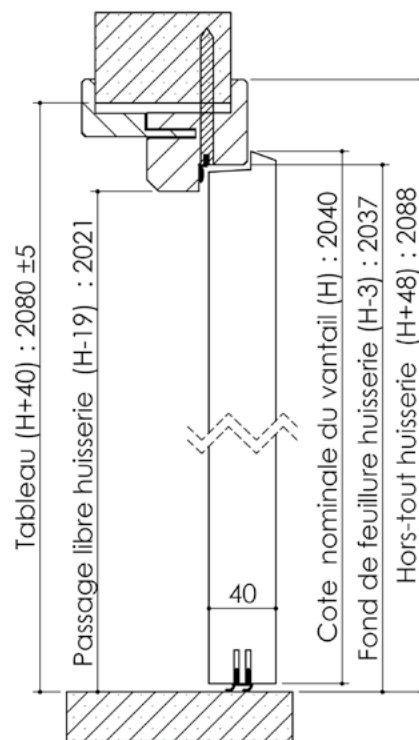

Plan PB-32-1V _ Ind2 : Huisserie bois - Pose fin de chantier - Easy bois

Gamme Porte de Communication

Huisserie isophonique

Variantes bas de porte

Cahier technique

Plan PB-32-2V _ Ind2 : Huisserie bois - Pose fin de chantier-Easy bois

Gamme Porte de Communication

Huisserie isophonique

Variantes bas de porte

Cahier technique