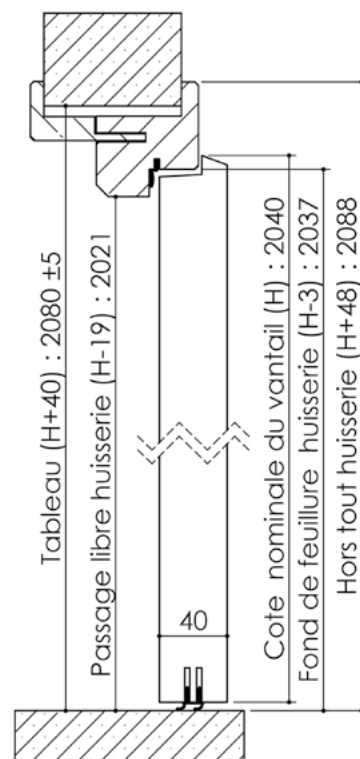

Plan PB-32-1V _ Ind2 : Huisserie bois - Pose fin de chantier - Easy bois

Gamme Porte de Communication

Huisserie isophonique

Variantes bas de porte

Cahier technique

Plan PB-32-2V _ Ind2 : Huisserie bois - Pose fin de chantier-Easy bois

Gamme Porte de Communication

Huisserie isophonique

Variantes bas de porte

Cahier technique