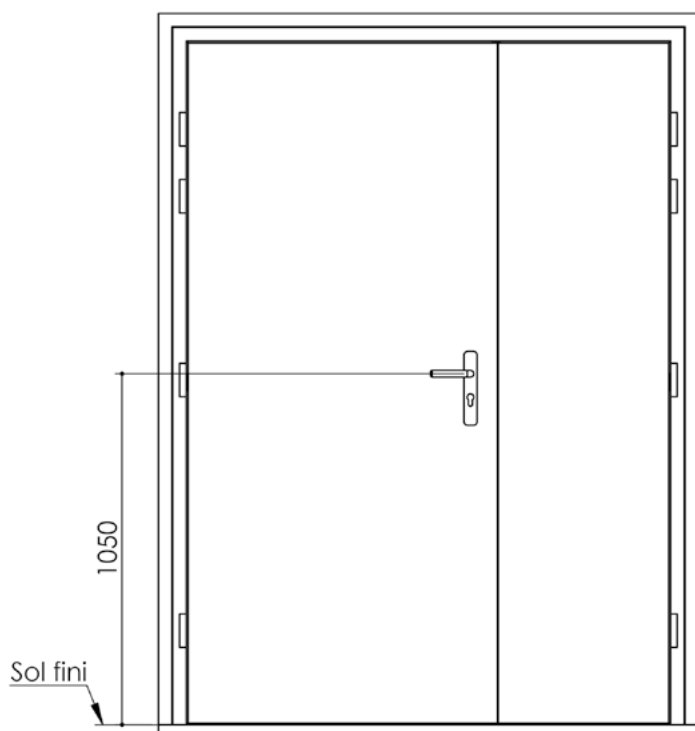

Plan PB-32-1V _ Ind2 : Huisserie bois - Pose fin de chantier - Easy bois

Gamme Porte de Communication

Huisserie isophonique

Variantes bas de porte

Cahier technique

Plan PB-32-2V _ Ind2 : Huisserie bois - Pose fin de chantier-Easy bois

Gamme Porte de Communication

Huisserie isophonique

Variantes bas de porte

Cahier technique