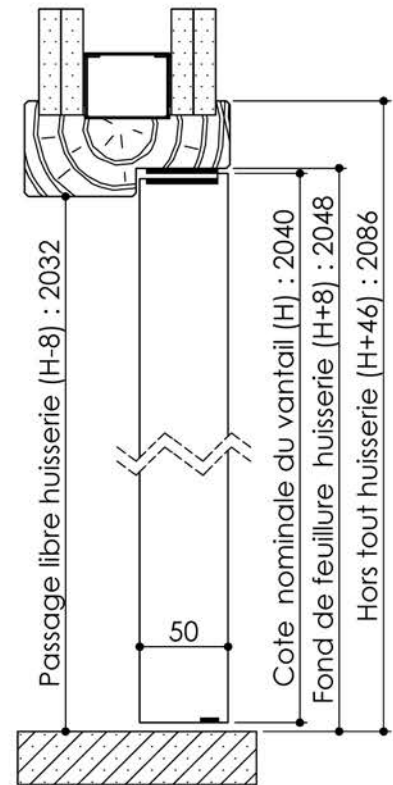

# Plan PB-227-1V \_ Ind6 : Huisserie bois - Pose sur cloison plaque de plâtre

Gamme Porte feu EI60

## Variante bas de porte

**KEYOR**

PB-227-1V 01/07/2019

Plan non contractuel, Keyor se réserve le droit de modifier ce plan pour des raisons industrielles