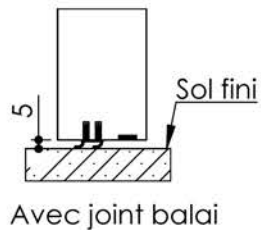

# Plan PB-227-1V \_ Ind6 : Huisserie bois - Pose sur cloison plaque de plâtre

Gamme Porte feu EI60

## Variante bas de porte

**KEYOR**

PB-227-1V 01/07/2019

Plan non contractuel, Keyor se réserve le droit de modifier ce plan pour des raisons industrielles