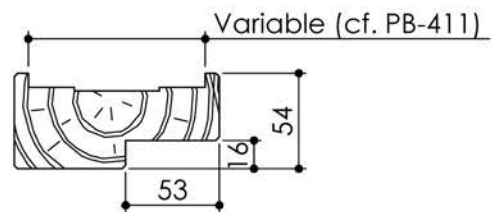

# Plan PB-227-1V \_ Ind6 : Huisserie bois - Pose sur cloison plaque de plâtre

Gamme Porte feu EI60

## Variante bas de porte

**KEYOR**

PB-227-1V 01/07/2019

Plan non contractuel, Keyor se réserve le droit de modifier ce plan pour des raisons industrielles