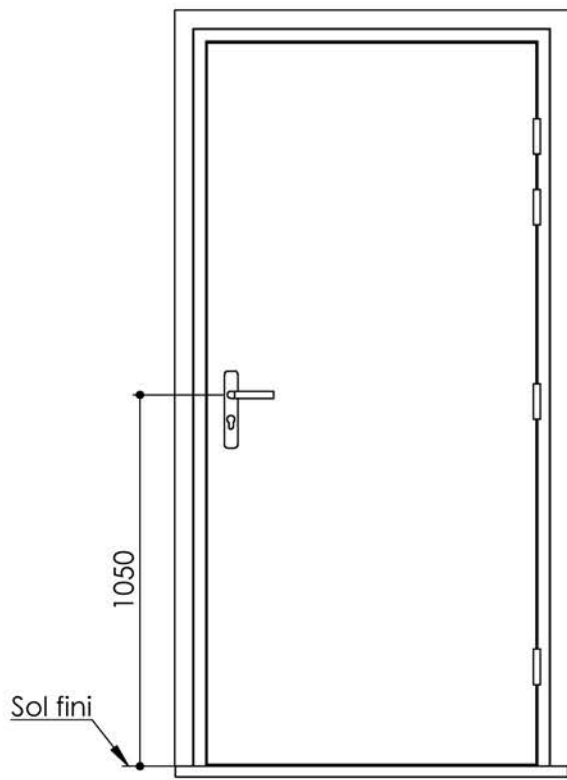

# Plan PB-227-1V \_ Ind6 : Huisserie bois - Pose sur cloison plaque de plâtre

Gamme Porte feu EI60

## Variante bas de porte

**KEYOR**

PB-227-1V 01/07/2019

Plan non contractuel, Keyor se réserve le droit de modifier ce plan pour des raisons industrielles