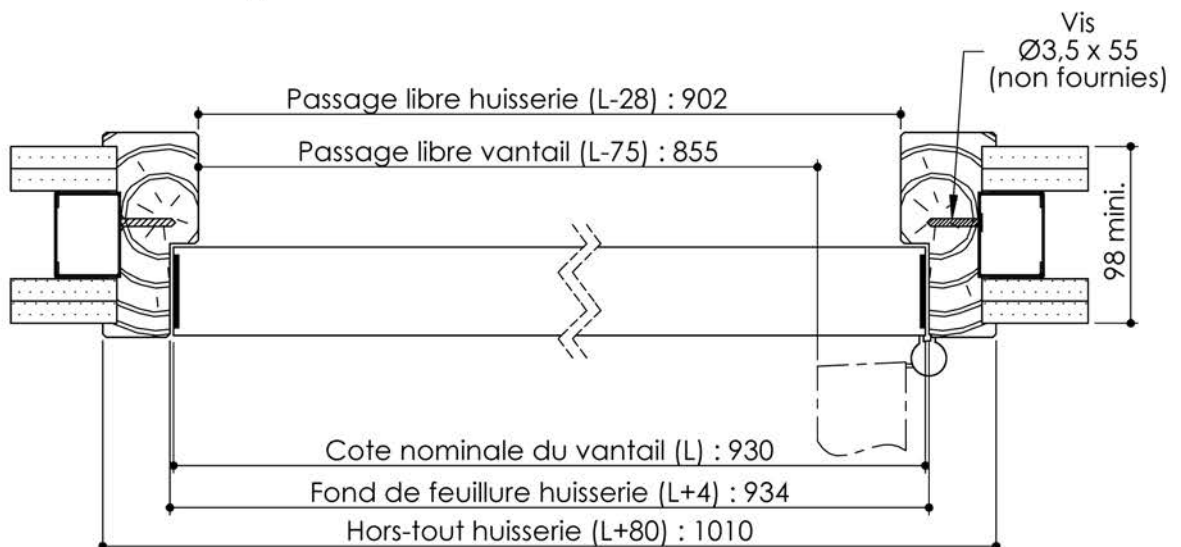

# Plan PB-227-1V \_ Ind6 : Huisserie bois - Pose sur cloison plaque de plâtre

Gamme Porte feu EI60

## Variante bas de porte

**KEYOR**

PB-227-1V 01/07/2019

Plan non contractuel, Keyor se réserve le droit de modifier ce plan pour des raisons industrielles