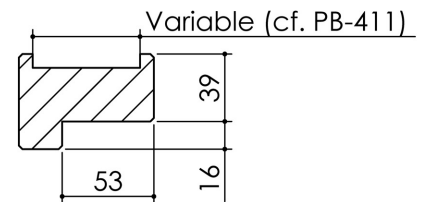

# Plan PB-226-2V-A \_ Ind4 : Huisserie bois - Pose en tableau

Gamme Porte feu EI60 GD (SUPRAFEU GD feuillure centrale de 15).

Variante bas de porte

Détail de feuillure centrale de 15

Huisserie non isophonique