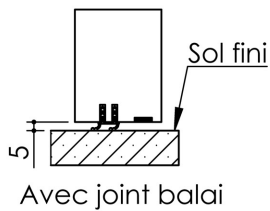

# Plan PB-226-1V \_ Ind4 : Huisserie bois - Pose en tableau

Gamme Porte feu EI60

Variante bas de porte

Huisserie non isophonique

Cahier technique

# Plan PB-226-2V-A \_ Ind4 : Huisserie bois - Pose en tableau

Gamme Porte feu EI60 GD (SUPRAFEU GD feuillure centrale de 15).

Variante bas de porte

Détail de feuillure centrale de 15

Huisserie non isophonique