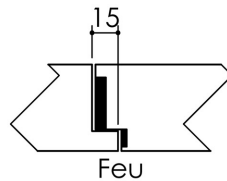

# Plan PB-226-2V-A \_ Ind4 : Huisserie bois - Pose en tableau

Gamme Porte feu EI60 GD (SUPRAFEU GD feuillure centrale de 15).

Variante bas de porte

Détail de feuillure centrale de 15

Huisserie non isophonique