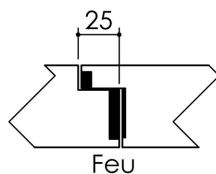

# Plan PB-226-2V-B \_ Ind6 : Huisserie bois - Pose en tableau

Gamme Porte feu EI60 STD (SUPRAFEU EI60 feuillure centrale de 25).

Largeur standard en 2V : 935 + 535

Variante bas de porte

Détail de feuillure centrale de 25