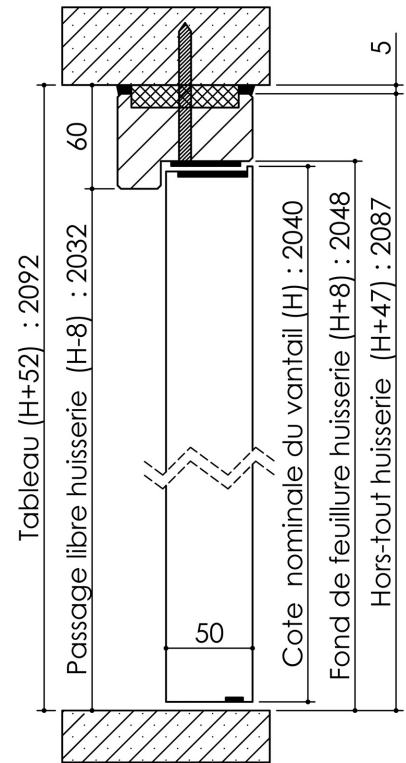

# Plan PB-226-1V \_ Ind4 : Huisserie bois - Pose en tableau

Gamme Porte feu EI60

Variante bas de porte

Huisserie non isophonique

Cahier technique

# Plan PB-226-2V-A \_ Ind4 : Huisserie bois - Pose en tableau

Gamme Porte feu EI60 GD (SUPRAFEU GD feuillure centrale de 15).

Variante bas de porte

Détail de feuillure centrale de 15

Huisserie non isophonique

Cahier technique