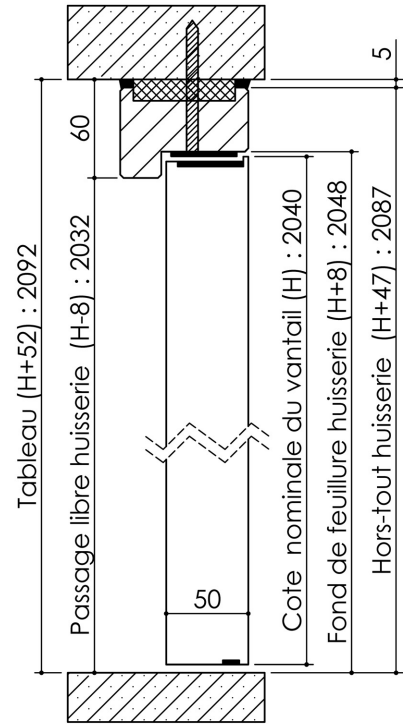

# Plan PB-226-1V \_ Ind4 : Huisserie bois - Pose en tableau

Gamme Porte feu EI60

Variante bas de porte

Huisserie non isophonique

Cahier technique

# Plan PB-226-2V-A \_ Ind4 : Huisserie bois - Pose en tableau

Gamme Porte feu EI60 GD (SUPRAFEU GD feuillure centrale de 15).

Variante bas de porte

Détail de feuillure centrale de 15

Huisserie non isophonique

Cahier technique

# Plan PB-226-2V-B \_ Ind6 : Huisserie bois - Pose en tableau

Gamme Porte feu EI60 STD (SUPRAFEU EI60 feuillure centrale de 25).

Largeur standard en 2V : 935 + 535

Variante bas de porte

Détail de feuillure centrale de 25