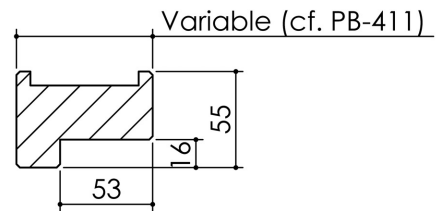

# Plan PB-226-1V \_ Ind4 : Huisserie bois - Pose en tableau

Gamme Porte feu EI60

Variante bas de porte

Huisserie non isophonique

Cahier technique