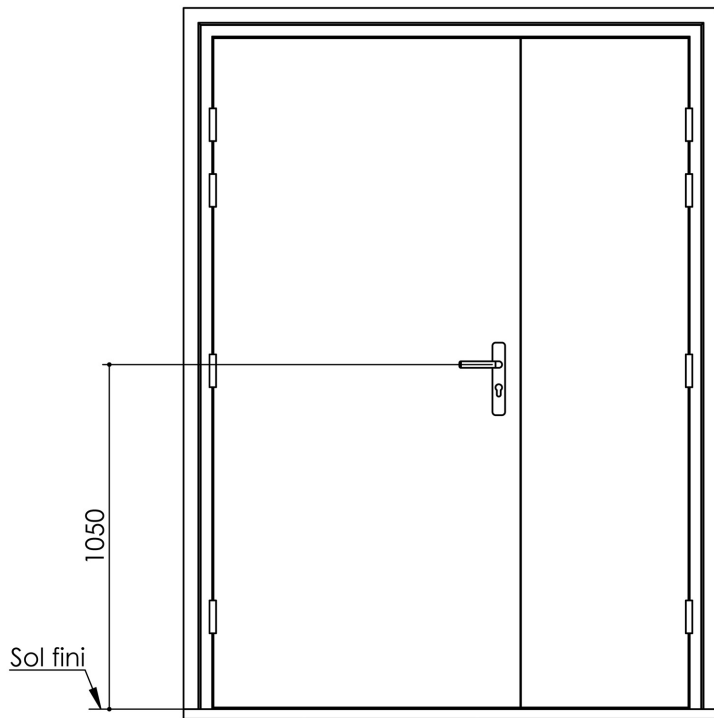

Plan PB-226-2V-B _ Ind6 : Huisserie bois - Pose en tableau

Gamme Porte feu EI60 STD (SUPRAFEU EI60 feuillure centrale de 25).

Largeur standard en 2V : 935 + 535