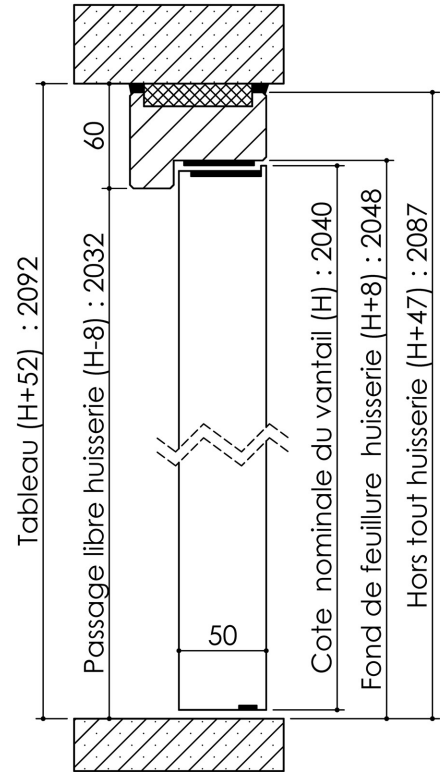

# Plan PB-226-1V \_ Ind4 : Huisserie bois - Pose en tableau

Gamme Porte feu EI60

Variante bas de porte

Huisserie non isophonique

Cahier technique

# Plan PB-226-2V-A \_ Ind4 : Huisserie bois - Pose en tableau

Gamme Porte feu EI60 GD (SUPRAFEU GD feuillure centrale de 15).

Variante bas de porte

Détail de feuillure centrale de 15

Huisserie non isophonique

Cahier technique