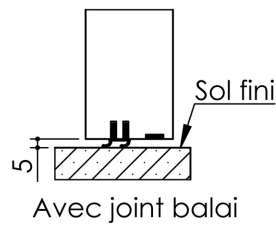

# Plan PB-226-1V \_ Ind4 : Huisserie bois - Pose en tableau

Gamme Porte feu EI60

Variante bas de porte

Huisserie non isophonique

Cahier technique

# Plan PB-226-2V-A \_ Ind4 : Huisserie bois - Pose en tableau

Gamme Porte feu EI60 GD (SUPRAFEU GD feuillure centrale de 15).

Variante bas de porte

Détail de feuillure centrale de 15

Huisserie non isophonique