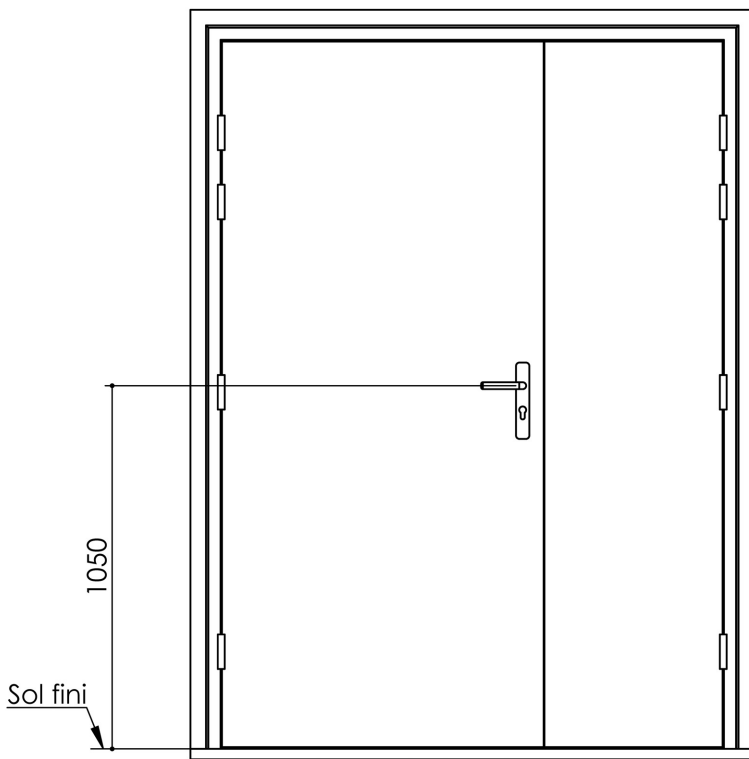

# Plan PB-226-1V \_ Ind4 : Huisserie bois - Pose en tableau

Gamme Porte feu EI60

Variante bas de porte

Huisserie non isophonique

Cahier technique

# Plan PB-226-2V-A \_ Ind4 : Huisserie bois - Pose en tableau

Gamme Porte feu EI60 GD (SUPRAFEU GD feuillure centrale de 15).

Variante bas de porte

Détail de feuillure centrale de 15

Huisserie non isophonique