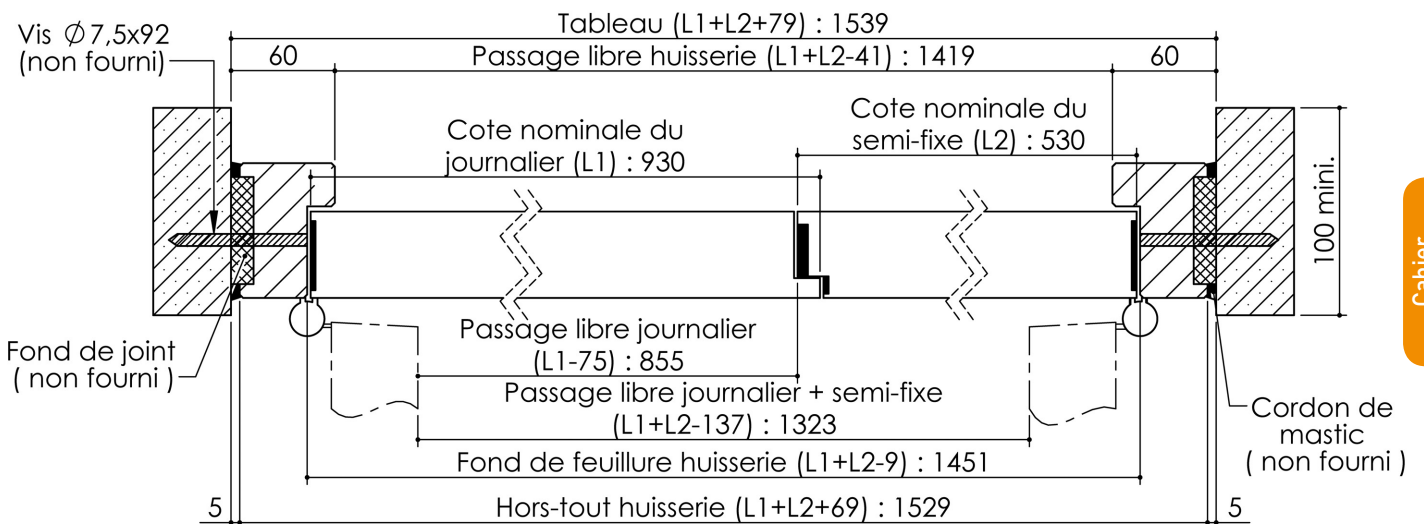

# Plan PB-226-2V-A \_ Ind4 : Huisserie bois - Pose en tableau

Gamme Porte feu EI60 GD (SUPRAFEU GD feuillure centrale de 15).

Variante bas de porte

Détail de feuillure centrale de 15

Huisserie non isophonique

# Plan PB-226-2V-B \_ Ind6 : Huisserie bois - Pose en tableau

Gamme Porte feu EI60 STD (SUPRAFEU EI60 feuillure centrale de 25).

Largeur standard en 2V : 935 + 535

Variante bas de porte

Détail de feuillure centrale de 25