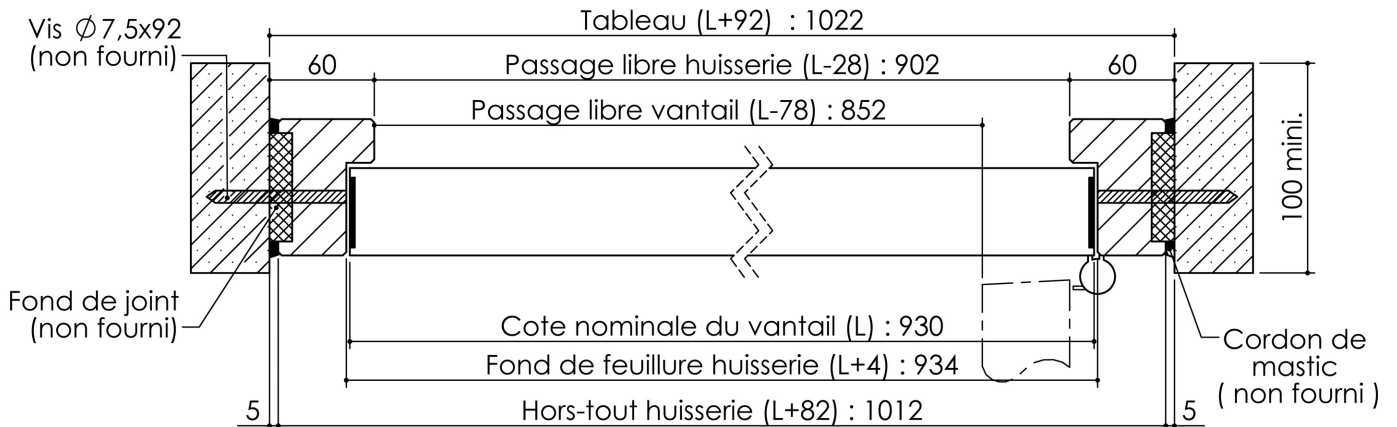

# Plan PB-226-1V \_ Ind4 : Huisserie bois - Pose en tableau

Gamme Porte feu EI60

Variante bas de porte

Huisserie non isophonique

Cahier technique

# Plan PB-226-2V-A \_ Ind4 : Huisserie bois - Pose en tableau

Gamme Porte feu EI60 GD (SUPRAFEU GD feuillure centrale de 15).

Variante bas de porte

Détail de feuillure centrale de 15

Huisserie non isophonique