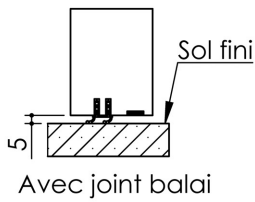

# Plan PB-226-2V-B \_ Ind6 : Huisserie bois - Pose en tableau

Gamme Porte feu EI60 STD (SUPRAFEU EI60 feuillure centrale de 25).

Largeur standard en 2V : 935 + 535

Variante bas de porte

Détail de feuillure centrale de 25