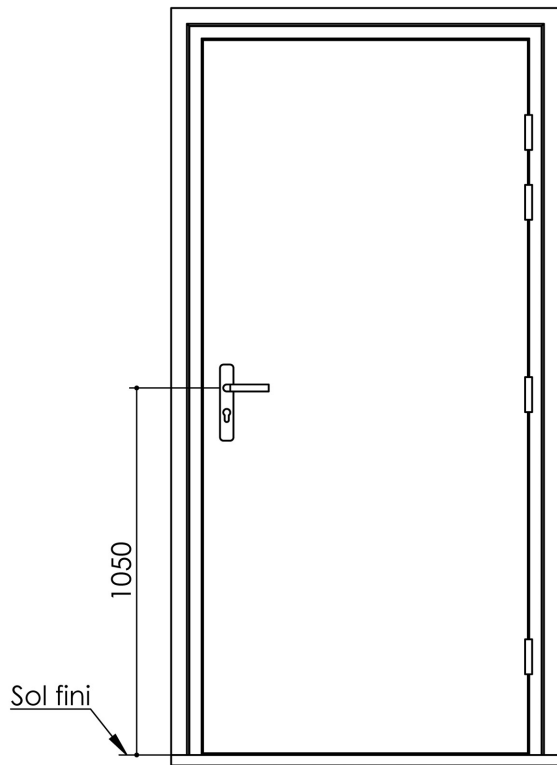

# Plan PB-226-1V \_ Ind4 : Huisserie bois - Pose en tableau

Gamme Porte feu EI60

Variante bas de porte

Huisserie non isophonique

Cahier technique

# Plan PB-226-2V-A \_ Ind4 : Huisserie bois - Pose en tableau

Gamme Porte feu EI60 GD (SUPRAFEU GD feuillure centrale de 15).

Variante bas de porte

Détail de feuillure centrale de 15

Huisserie non isophonique