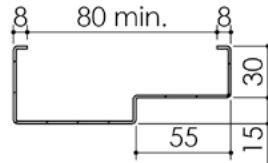

Plan PB-225-1V _ Ind6 : Huisserie métal - Pose en tableau

Gamme Porte feu EI60

Variante bas de porte

Variantes huisserie

Huisserie non isophonique sans contrefeuillure

Huisserie non isophonique

Cahier technique

Plan PB-225-2V-A _ Ind5 : Huisserie métal - Pose en tableau

Gamme Porte feu EI60 GD (SUPRAFEU GD feuillure centrale de 15).

Détail de feuillure centrale de 15

Variantes huisserie

Variante bas de porte

Avec joint balai

Huisserie non isophonique sans contrefeuillure

Huisserie non isophonique

TV20 pour Vis $\varnothing 7,5 \times 92$ (non fourni)

Remplissage laine minérale (livré en option)

Plan PB-225-2V-B _ Ind5 : Huisserie métal - Pose en tableau