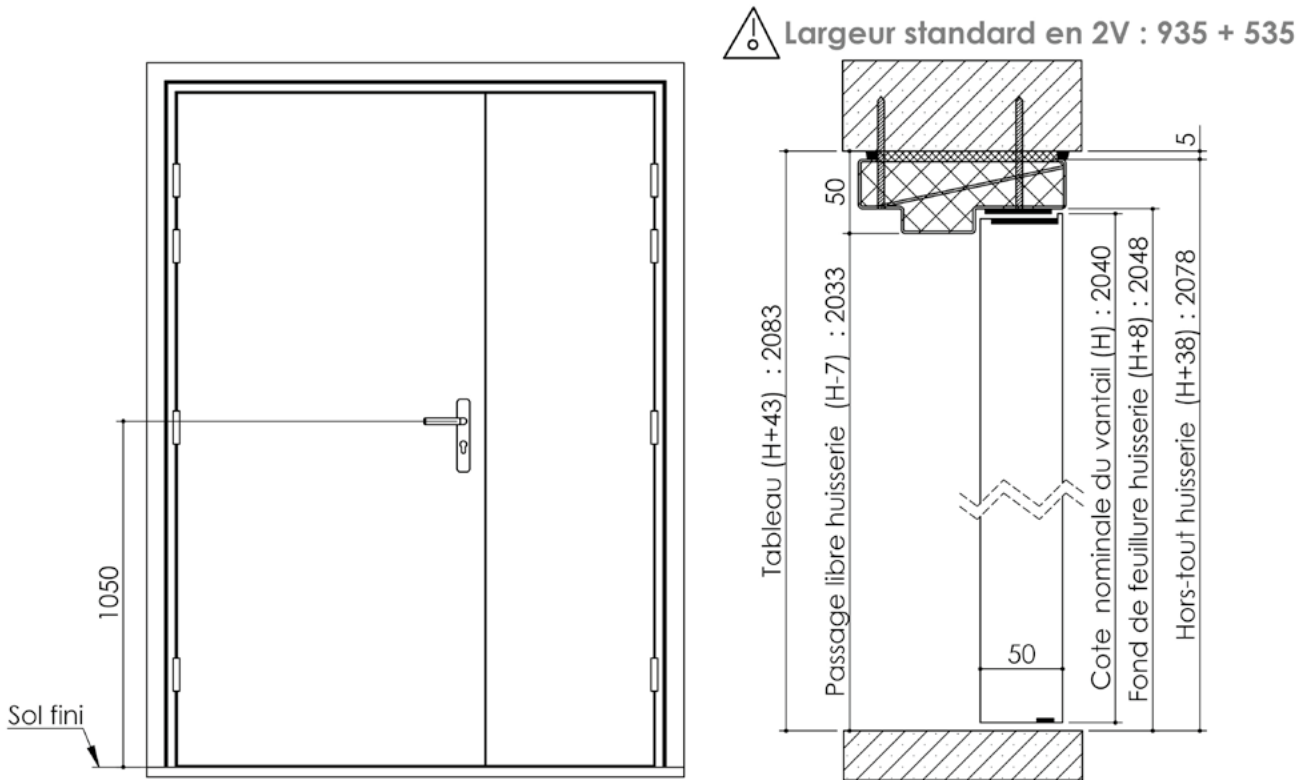

Plan PB-225-2V-B _ Ind5 : Huisserie métal - Pose en tableau

Gamme Porte feu EI60 STD (SUPRAFEU EI60 feuillure centrale de 25).

Détail de feuillure centrale de 25