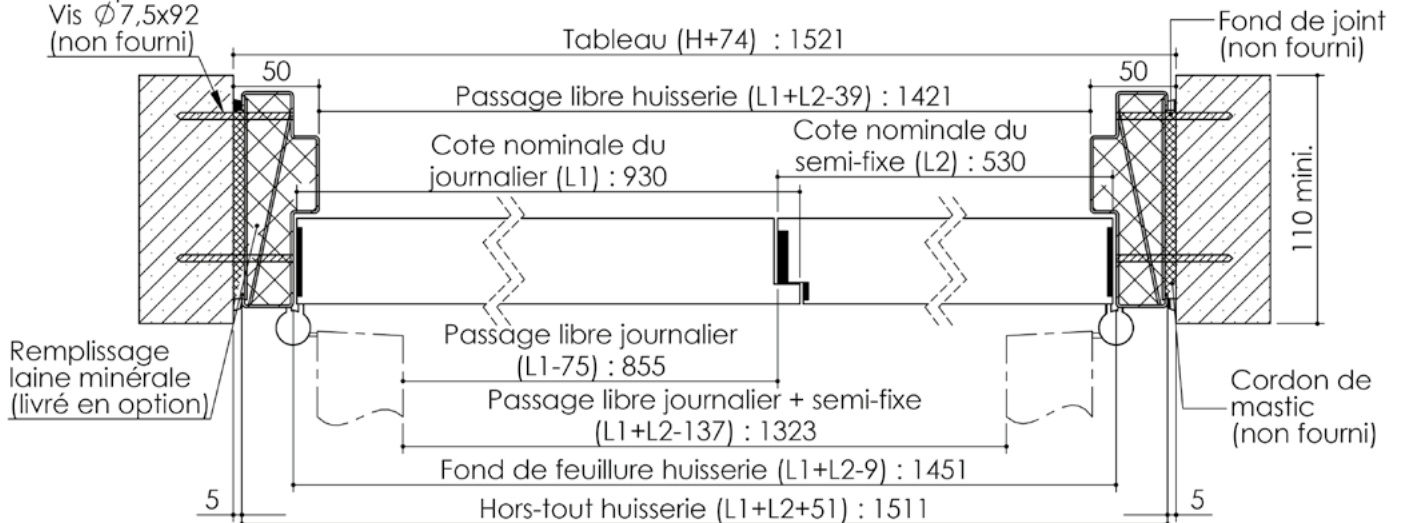

Plan PB-225-1V _ Ind6 : Huisserie métal - Pose en tableau

Gamme Porte feu EI60

Variante bas de porte

Variantes huisserie

Huisserie non isophonique sans contrefeuillure

Huisserie non isophonique

Cahier technique

Plan PB-225-2V-A _ Ind5 : Huisserie métal - Pose en tableau

Gamme Porte feu EI60 GD (SUPRAFEU GD feuillure centrale de 15).

Détail de feuillure centrale de 15

Variantes huisserie

Variante bas de porte

Avec joint balai

Huisserie non isophonique sans contrefeuillure

Huisserie non isophonique

TV20 pour Vis $\varnothing 7,5 \times 92$ (non fourni)

Remplissage laine minérale (livré en option)

Plan PB-225-2V-B _ Ind5 : Huisserie métal - Pose en tableau