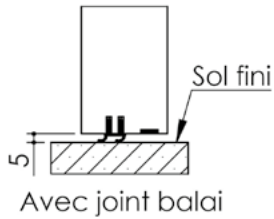

Plan PB-225-1V _ Ind6 : Huisserie métal - Pose en tableau

Gamme Porte feu EI60

Variante bas de porte

Variantes huisserie

Huisserie non isophonique sans contrefeuillure

Huisserie non isophonique

Cahier technique

Plan PB-225-2V-A _ Ind5 : Huisserie métal - Pose en tableau

Gamme Porte feu EI60 GD (SUPRAFEU GD feuillure centrale de 15).

Détail de feuillure centrale de 15

Variantes huisserie

Variante bas de porte

Avec joint balai