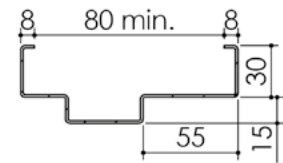

Plan PB-225-1V _ Ind6 : Huisserie métal - Pose en tableau

Gamme Porte feu EI60

Variante bas de porte

Variantes huisserie

Huisserie non isophonique sans contrefeuillure

Huisserie non isophonique

Cahier technique

Plan PB-225-2V-A _ Ind5 : Huisserie métal - Pose en tableau

Gamme Porte feu EI60 GD (SUPRAFEU GD feuillure centrale de 15).

Détail de feuillure centrale de 15

Variantes huisserie

Variante bas de porte

Avec joint balai

Huisserie non isophonique sans contrefeuillure

Huisserie non isophonique

TV20 pour Vis $\varnothing 7,5 \times 92$ (non fourni)

Remplissage laine minérale (livré en option)

Plan PB-225-2V-B _ Ind5 : Huisserie métal - Pose en tableau