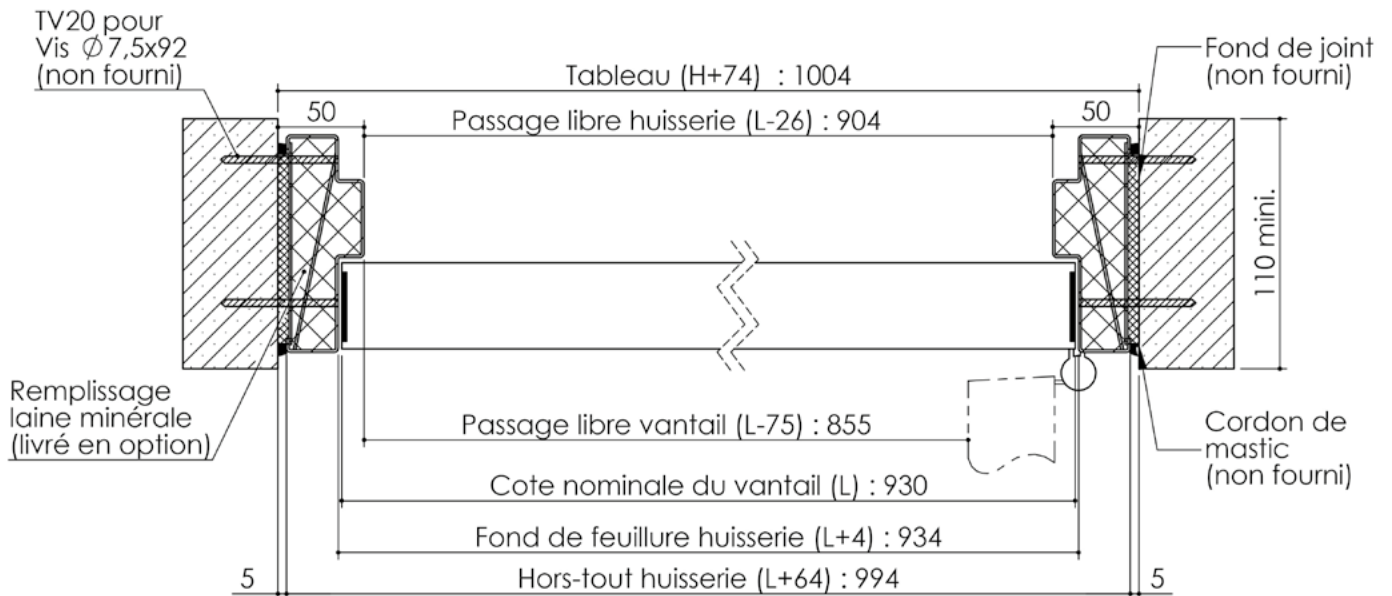

Plan PB-225-1V _ Ind6 : Huisserie métal - Pose en tableau

Gamme Porte feu EI60

Variante bas de porte

Variantes huisserie

Huisserie non isophonique sans contrefeuillure

Huisserie non isophonique

Cahier technique

Plan PB-225-2V-A _ Ind5 : Huisserie métal - Pose en tableau

Gamme Porte feu EI60 GD (SUPRAFEU GD feuillure centrale de 15).

Détail de feuillure centrale de 15

Variantes huisserie

Variante bas de porte

Avec joint balai

Huisserie non isophonique sans contrefeuillure

Huisserie non isophonique

TV20 pour Vis $\varnothing 7,5 \times 92$ (non fourni)

Remplissage laine minérale (livré en option)

Plan PB-225-2V-B _ Ind5 : Huisserie métal - Pose en tableau