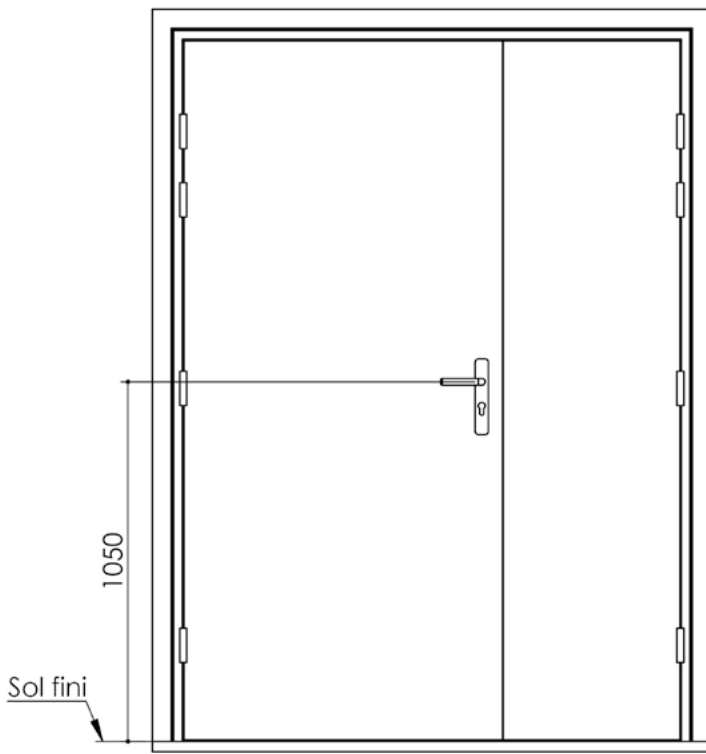

Plan PB-225-1V _ Ind6 : Huisserie métal - Pose en tableau

Gamme Porte feu EI60

Variante bas de porte

Variantes huisserie

Huisserie non isophonique sans contrefeuillure

Huisserie non isophonique

Cahier technique

Plan PB-225-2V-A _ Ind5 : Huisserie métal - Pose en tableau

Gamme Porte feu EI60 GD (SUPRAFEU GD feuillure centrale de 15).

Détail de feuillure centrale de 15

Variantes huisserie

Variante bas de porte

Avec joint balai

Huisserie non isophonique sans contrefeuillure

Huisserie non isophonique

TV20 pour Vis $\varnothing 7,5 \times 92$ (non fourni)

Remplissage laine minérale (livré en option)

Plan PB-225-2V-B _ Ind5 : Huisserie métal - Pose en tableau