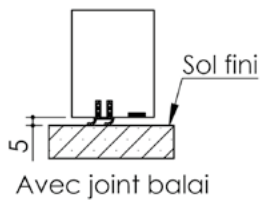

Variante bas de porte