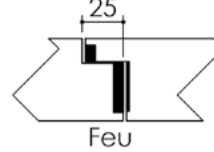

Variantes huisserie