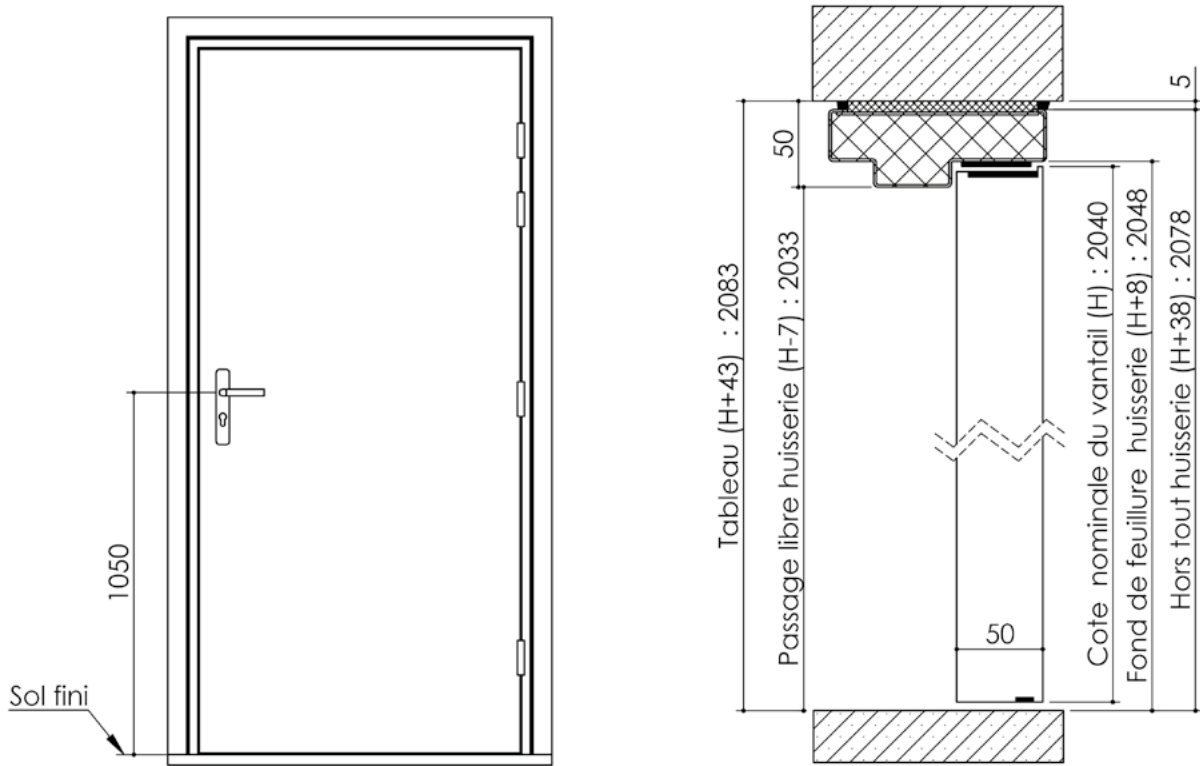

Plan PB-225-1V _ Ind6 : Huisserie métal - Pose en tableau

Gamme Porte feu EI60

Variante bas de porte

Variantes huisserie

Huisserie non isophonique sans contrefeuillure

Huisserie non isophonique

Cahier technique

Plan PB-225-2V-A _ Ind5 : Huisserie métal - Pose en tableau

Gamme Porte feu EI60 GD (SUPRAFEU GD feuillure centrale de 15).

Détail de feuillure centrale de 15

Variantes huisserie

Variante bas de porte

Avec joint balai

Huisserie non isophonique sans contrefeuillure

Huisserie non isophonique

TV20 pour Vis $\varnothing 7,5 \times 92$ (non fourni)

Remplissage laine minérale (livré en option)

Plan PB-225-2V-B _ Ind5 : Huisserie métal - Pose en tableau