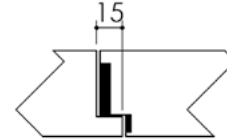

Variantes huisserie