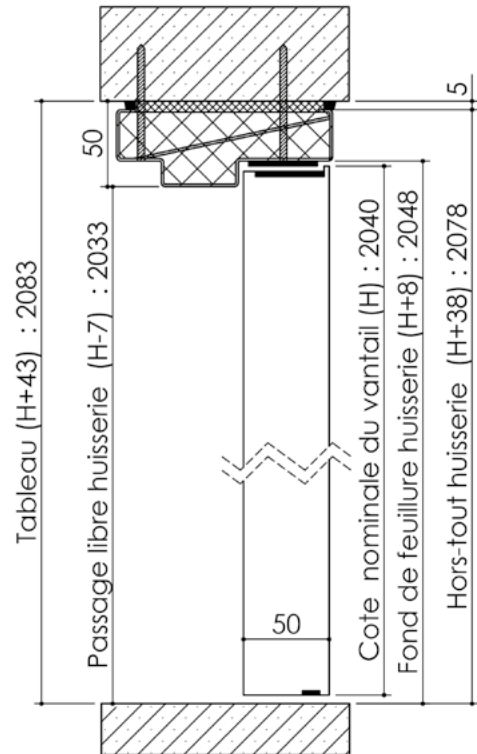

Plan PB-225-1V _ Ind6 : Huisserie métal - Pose en tableau

Gamme Porte feu EI60

Variante bas de porte

Variantes huisserie

Huisserie non isophonique sans contrefeuillure

Huisserie non isophonique

Cahier technique

Plan PB-225-2V-A _ Ind5 : Huisserie métal - Pose en tableau

Gamme Porte feu EI60 GD (SUPRAFEU GD feuillure centrale de 15).

Détail de feuillure centrale de 15

Variantes huisserie

Variante bas de porte

Avec joint balai

Huisserie non isophonique sans contrefeuillure

Huisserie non isophonique

TV20 pour Vis $\varnothing 7,5 \times 92$ (non fourni)

Remplissage laine minérale (livré en option)

Plan PB-225-2V-B _ Ind5 : Huisserie métal - Pose en tableau