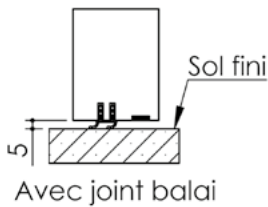

Plan PB-225-2V-A _ Ind5 : Huisserie métal - Pose en tableau

Gamme Porte feu EI60 GD (SUPRAFEU GD feuillure centrale de 15).

Détail de feuillure centrale de 15

Variantes huisserie

Variante bas de porte

Avec joint balai

Huisserie non isophonique sans contrefeuillure

Huisserie non isophonique

TV20 pour Vis $\varnothing 7,5 \times 92$ (non fourni)

Remplissage laine minérale (livré en option)

Plan PB-225-2V-B _ Ind5 : Huisserie métal - Pose en tableau