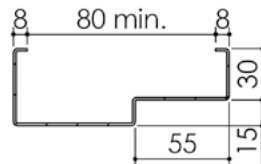

Plan PB-225-2V-A _ Ind5 : Huisserie métal - Pose en tableau

Gamme Porte feu EI60 GD (SUPRAFEU GD feuillure centrale de 15).

Détail de feuillure centrale de 15

Variantes huisserie

Variante bas de porte

Avec joint balai

Huisserie non isophonique sans contrefeuillure

Huisserie non isophonique

TV20 pour Vis $\varnothing 7,5 \times 92$ (non fourni)

Remplissage laine minérale (livré en option)

Plan PB-225-2V-B _ Ind5 : Huisserie métal - Pose en tableau