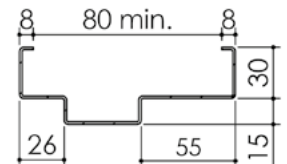

Plan PB-225-2V-A _ Ind5 : Huisserie métal - Pose en tableau

Gamme Porte feu EI60 GD (SUPRAFEU GD feuillure centrale de 15).

Détail de feuillure centrale de 15

Variantes huisserie

Variante bas de porte

Avec joint balai

Huisserie non isophonique sans contrefeuillure

Huisserie non isophonique

TV20 pour Vis $\varnothing 7,5 \times 92$ (non fourni)

Remplissage laine minérale (livré en option)

Plan PB-225-2V-B _ Ind5 : Huisserie métal - Pose en tableau