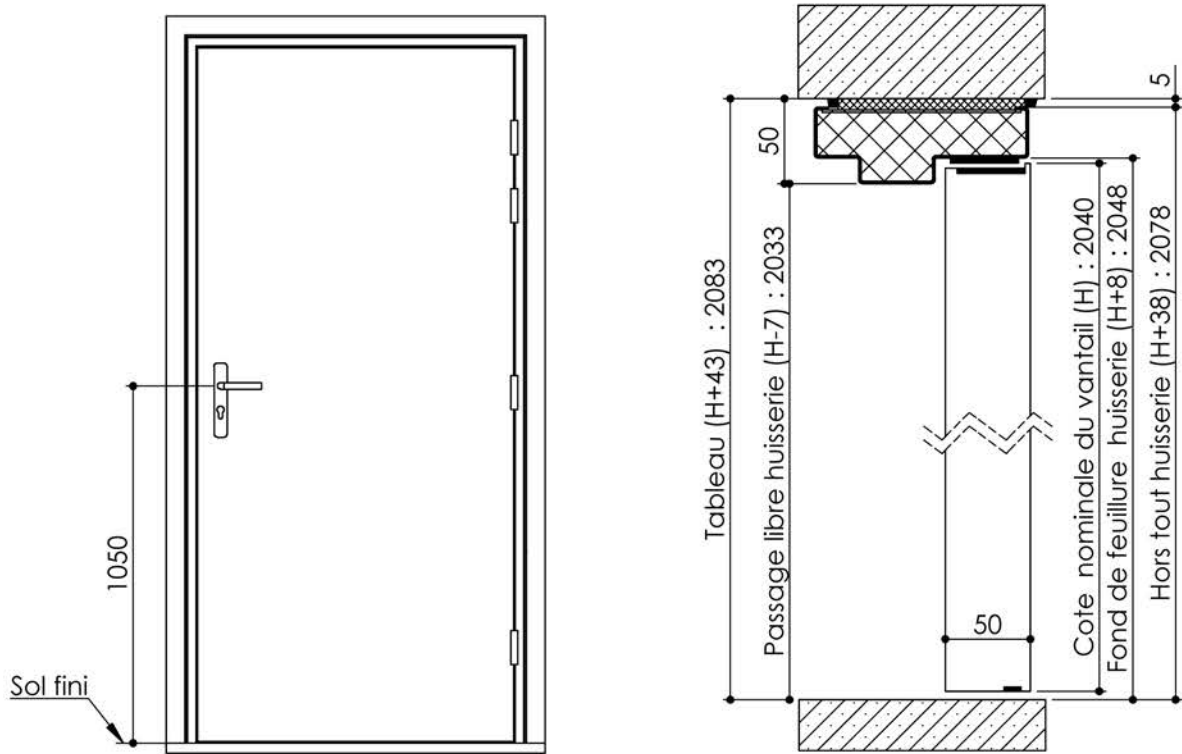

# Plan PB-225-1V \_ Ind6 : Huisserie métal -

## Pose en tableau

Gamme Porte feu EI60

### Variante bas de porte