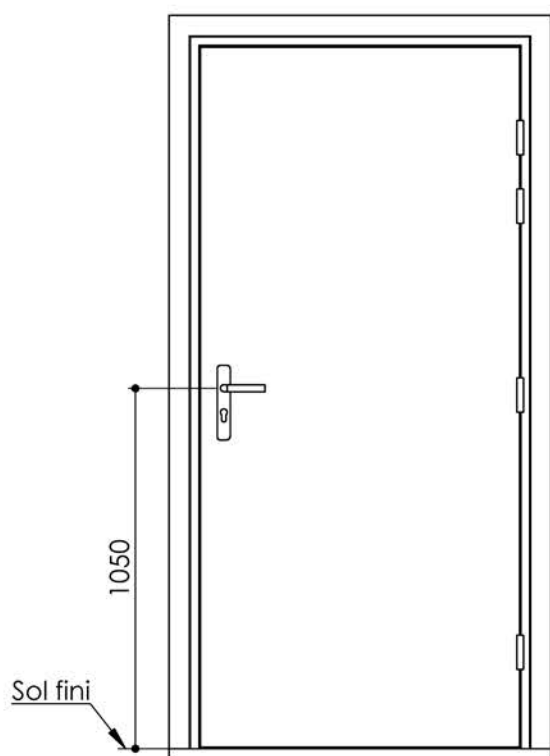

Plan PB-223-1V _ Ind5 : Huisserie métal - Pose scellée

Gamme Porte feu EI60

Variante bas de porte

Variantes huisserie

KEYOR

PB-222-1V 01/07/2019

Plan non contractuel, Keyor se réserve le droit de modifier ce plan pour des raisons industrielles

Plan PB-222-2V-A - Ind5 : Huisserie métal - Pose scellée

Gamme Porte feu EI60 GD (SUPRAFEU GD feuillure centrale de 15).

Détail de feuillure centrale de 15

Variante bas de porte

Variantes huisserie

Pattes soudées