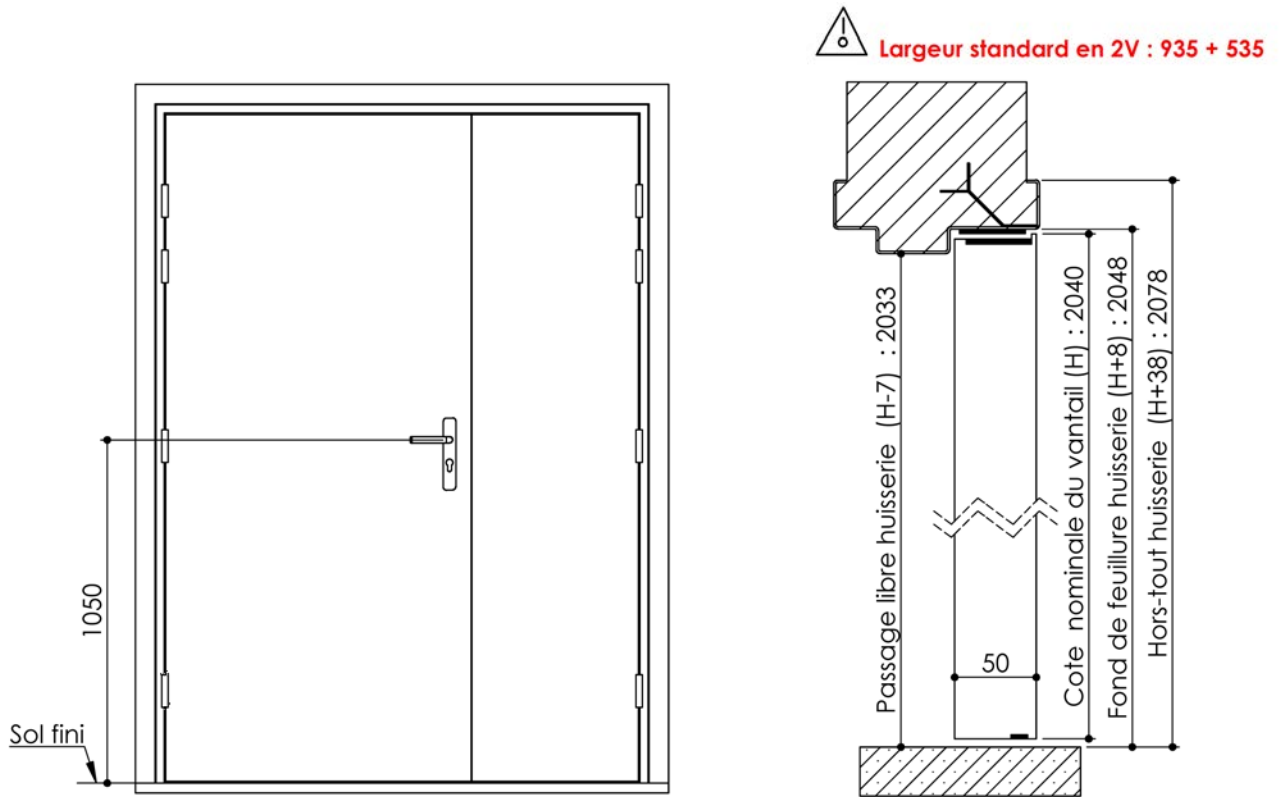

Plan PB-222-2V-B _ Ind5 : Huisserie métal - Pose scellée

Gamme Porte feu EI60 STD (SUPRAFEU EI60 feuillure centrale de 25).