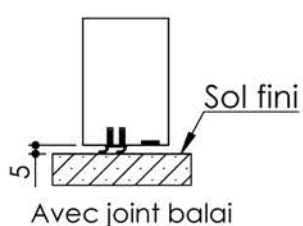

Plan PB-223-1V _ Ind5 : Huisserie métal - Pose scellée

Gamme Porte feu EI60

Variante bas de porte

Variantes huisserie

KEYOR

PB-222-1V 01/07/2019

Plan non contractuel, Keyor se réserve le droit de modifier ce plan pour des raisons industrielles

Plan PB-222-2V-A - Ind5 : Huisserie métal - Pose scellée

Gamme Porte feu EI60 GD (SUPRAFEU GD feuillure centrale de 15).

Détail de feuillure centrale de 15

Variante bas de porte

Variantes huisserie

Pattes soudées

PB-222-2V-A 01/07/2019

Plan non contractuel, Keyor se réserve le droit de modifier ce plan pour des raisons industrielles

Plan PB-222-2V-B _ Ind5 : Huisserie métal - Pose scellée

Gamme Porte feu EI60 STD (SUPRAFEU EI60 feuillure centrale de 25).