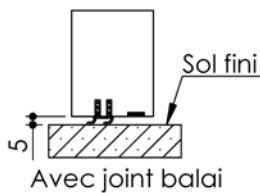

Variante bas de porte