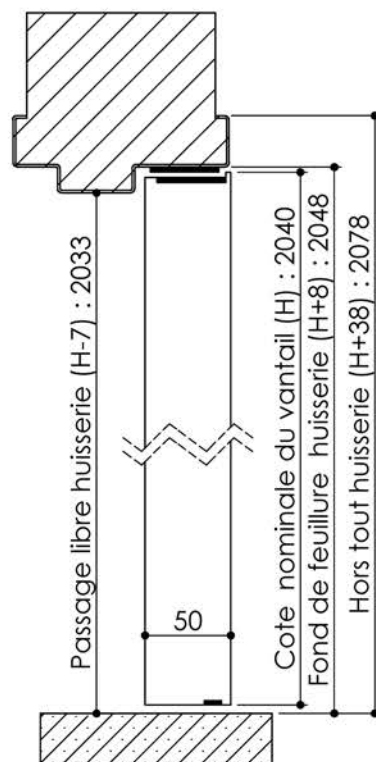

Plan PB-223-1V _ Ind5 : Huisserie métal - Pose scellée

Gamme Porte feu EI60

Variante bas de porte

Variantes huisserie

KEYOR

PB-222-1V 01/07/2019

Plan non contractuel, Keyor se réserve le droit de modifier ce plan pour des raisons industrielles

Plan PB-222-2V-A - Ind5 : Huisserie métal - Pose scellée

Gamme Porte feu EI60 GD (SUPRAFEU GD feuillure centrale de 15).

Détail de feuillure centrale de 15

Variante bas de porte

Variantes huisserie

Pattes soudées

PB-222-2V-A 01/07/2019

Plan non contractuel, Keyor se réserve le droit de modifier ce plan pour des raisons industrielles

Plan PB-222-2V-B _ Ind5 : Huisserie métal - Pose scellée

Gamme Porte feu EI60 STD (SUPRAFEU EI60 feuillure centrale de 25).