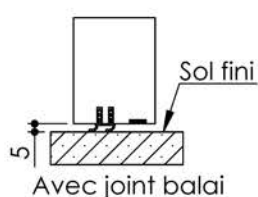

Plan PB-223-1V _ Ind5 : Huisserie métal - Pose scellée

Gamme Porte feu EI60

Variante bas de porte

Variantes huisserie

KEYOR

PB-222-1V 01/07/2019

Plan non contractuel, Keyor se réserve le droit de modifier ce plan pour des raisons industrielles

Plan PB-222-2V-A - Ind5 : Huisserie métal - Pose scellée

Gamme Porte feu EI60 GD (SUPRAFEU GD feuillure centrale de 15).

Détail de feuillure centrale de 15

Variante bas de porte

Variantes huisserie

Pattes soudées

PB-222-2V-A 01/07/2019

Plan non contractuel, Keyor se réserve le droit de modifier ce plan pour des raisons industrielles

Plan PB-222-2V-B _ Ind5 : Huisserie métal - Pose scellée

Gamme Porte feu EI60 STD (SUPRAFEU EI60 feuillure centrale de 25).