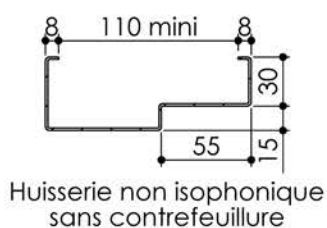

Plan PB-223-1V _ Ind5 : Huisserie métal - Pose scellée

Gamme Porte feu EI60

Variante bas de porte

Variantes huisserie

KEYOR

PB-222-1V 01/07/2019

Plan non contractuel, Keyor se réserve le droit de modifier ce plan pour des raisons industrielles

Plan PB-222-2V-A - Ind5 : Huisserie métal - Pose scellée

Gamme Porte feu EI60 GD (SUPRAFEU GD feuillure centrale de 15).

Détail de feuillure centrale de 15

Variante bas de porte

Variantes huisserie

Pattes soudées

PB-222-2V-A 01/07/2019

Plan non contractuel, Keyor se réserve le droit de modifier ce plan pour des raisons industrielles

Plan PB-222-2V-B _ Ind5 : Huisserie métal - Pose scellée

Gamme Porte feu EI60 STD (SUPRAFEU EI60 feuillure centrale de 25).