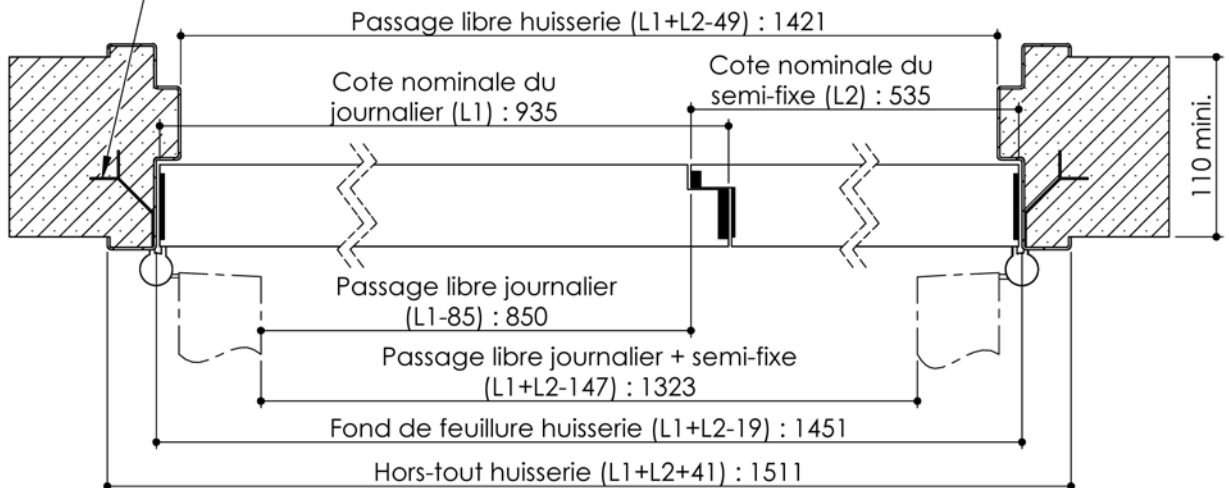

Détail de feuillure centrale de 25

Variante bas de porte

Variantes huisserie

Huisserie non isophonique sans contrefeuillure

Huisserie non isophonique

Pattes soudées

PB-222-2V-B 01/07/2019

Plan non contractuel, Keyor se réserve le droit de modifier ce plan pour des raisons industrielles