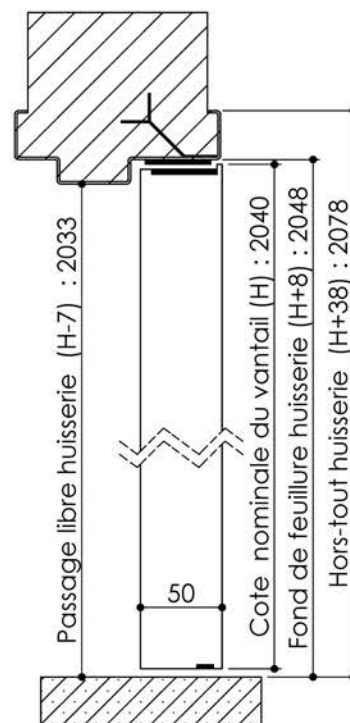

Plan PB-223-1V _ Ind5 : Huisserie métal - Pose scellée

Gamme Porte feu EI60

Variante bas de porte

Variantes huisserie

KEYOR

PB-222-1V 01/07/2019

Plan non contractuel, Keyor se réserve le droit de modifier ce plan pour des raisons industrielles

Plan PB-222-2V-A - Ind5 : Huisserie métal - Pose scellée

Gamme Porte feu EI60 GD (SUPRAFEU GD feuillure centrale de 15).

Détail de feuillure centrale de 15

Variante bas de porte

Variantes huisserie

Pattes soudées

PB-222-2V-A 01/07/2019

Plan non contractuel, Keyor se réserve le droit de modifier ce plan pour des raisons industrielles

Plan PB-222-2V-B _ Ind5 : Huisserie métal - Pose scellée

Gamme Porte feu EI60 STD (SUPRAFEU EI60 feuillure centrale de 25).