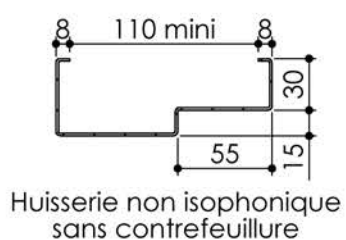

Plan PB-223-1V _ Ind5 : Huisserie métal - Pose scellée

Gamme Porte feu EI60

Variante bas de porte

Variantes huisserie

KEYOR

PB-222-1V 01/07/2019

Plan non contractuel, Keyor se réserve le droit de modifier ce plan pour des raisons industrielles

Plan PB-222-2V-A - Ind5 : Huisserie métal - Pose scellée

Gamme Porte feu EI60 GD (SUPRAFEU GD feuillure centrale de 15).

Détail de feuillure centrale de 15

Variante bas de porte

Variantes huisserie

Pattes soudées