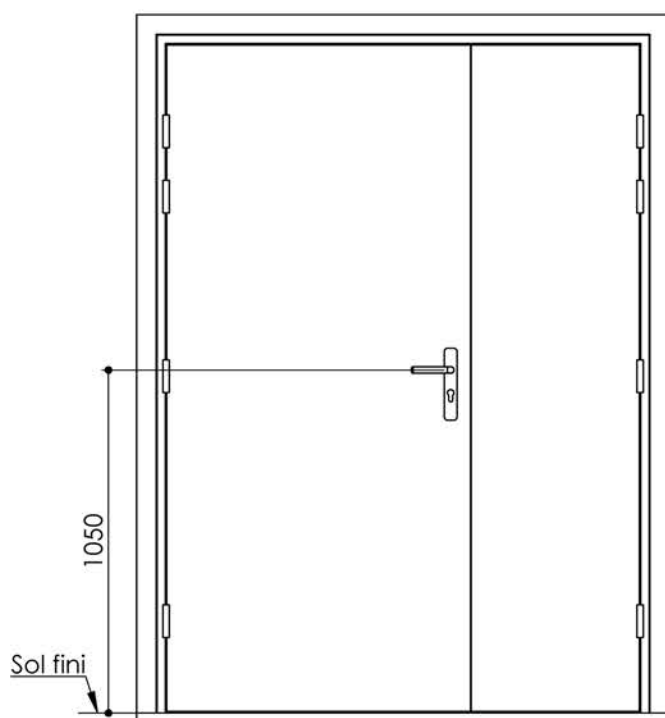

Plan PB-223-1V _ Ind5 : Huisserie métal - Pose scellée

Gamme Porte feu EI60

Variante bas de porte

Variantes huisserie

KEYOR

PB-222-1V 01/07/2019

Plan non contractuel, Keyor se réserve le droit de modifier ce plan pour des raisons industrielles

Plan PB-222-2V-A - Ind5 : Huisserie métal - Pose scellée

Gamme Porte feu EI60 GD (SUPRAFEU GD feuillure centrale de 15).

Détail de feuillure centrale de 15

Variante bas de porte

Variantes huisserie

Pattes soudées