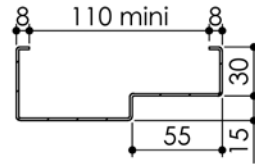

Variantes huisserie