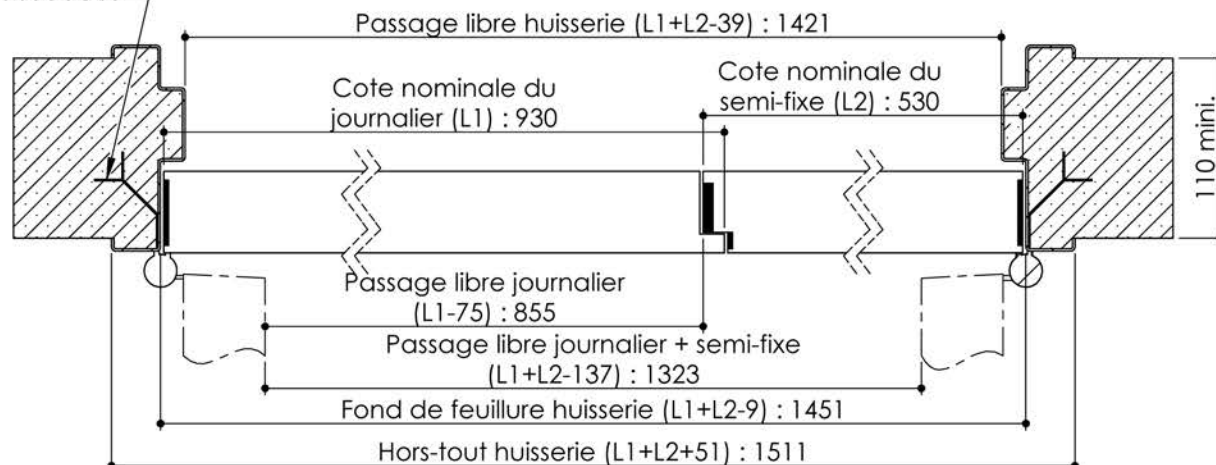

Plan PB-223-1V _ Ind5 : Huisserie métal - Pose scellée

Gamme Porte feu EI60

Variante bas de porte

Variantes huisserie

KEYOR

PB-222-1V 01/07/2019

Plan non contractuel, Keyor se réserve le droit de modifier ce plan pour des raisons industrielles

Plan PB-222-2V-A - Ind5 : Huisserie métal - Pose scellée

Gamme Porte feu EI60 GD (SUPRAFEU GD feuillure centrale de 15).

Détail de feuillure centrale de 15

Variante bas de porte

Variantes huisserie

Pattes soudées

PB-222-2V-A 01/07/2019

Plan non contractuel, Keyor se réserve le droit de modifier ce plan pour des raisons industrielles

Plan PB-222-2V-B _ Ind5 : Huisserie métal - Pose scellée

Gamme Porte feu EI60 STD (SUPRAFEU EI60 feuillure centrale de 25).