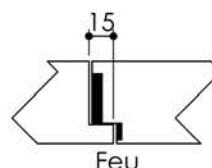

Détail de feuillure centrale de 15