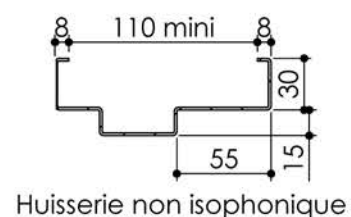

Plan PB-223-1V _ Ind5 : Huisserie métal - Pose scellée

Gamme Porte feu EI60

Variante bas de porte

Variantes huisserie

KEYOR

PB-222-1V 01/07/2019

Plan non contractuel, Keyor se réserve le droit de modifier ce plan pour des raisons industrielles

Plan PB-222-2V-A - Ind5 : Huisserie métal - Pose scellée

Gamme Porte feu EI60 GD (SUPRAFEU GD feuillure centrale de 15).

Détail de feuillure centrale de 15

Variante bas de porte

Variantes huisserie

Pattes soudées