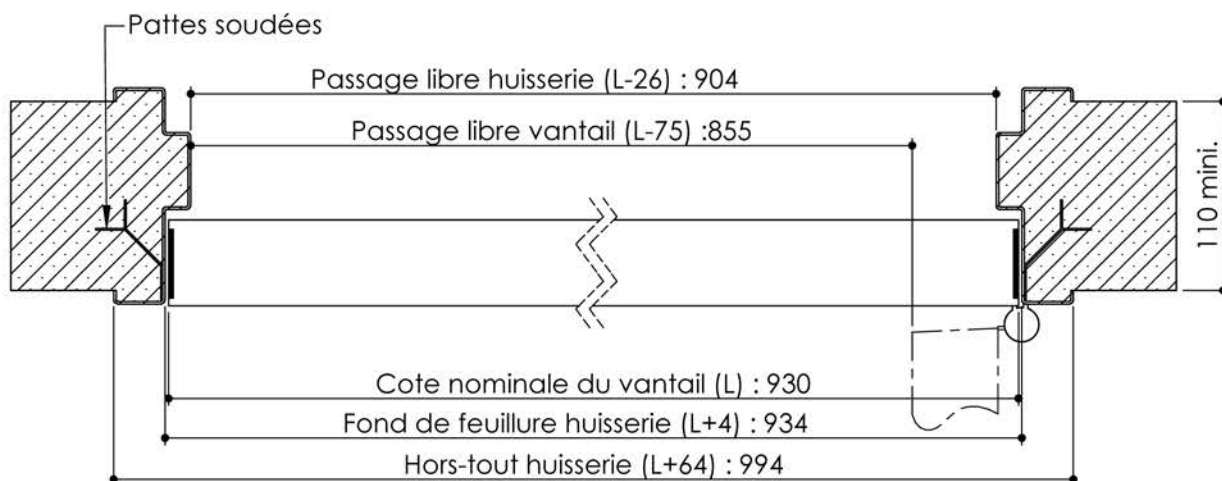

Plan PB-223-1V _ Ind5 : Huisserie métal - Pose scellée

Gamme Porte feu EI60

Variante bas de porte

Variantes huisserie

KEYOR

PB-222-1V 01/07/2019

Plan non contractuel, Keyor se réserve le droit de modifier ce plan pour des raisons industrielles

Plan PB-222-2V-A - Ind5 : Huisserie métal - Pose scellée

Gamme Porte feu EI60 GD (SUPRAFEU GD feuillure centrale de 15).

Détail de feuillure centrale de 15

Variante bas de porte

Variantes huisserie

Pattes soudées

PB-222-2V-A 01/07/2019

Plan non contractuel, Keyor se réserve le droit de modifier ce plan pour des raisons industrielles

Plan PB-222-2V-B _ Ind5 : Huisserie métal - Pose scellée

Gamme Porte feu EI60 STD (SUPRAFEU EI60 feuillure centrale de 25).