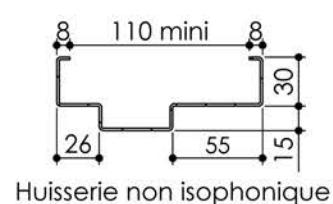

Plan PB-223-1V _ Ind5 : Huisserie métal - Pose scellée

Gamme Porte feu EI60

Variante bas de porte

Variantes huisserie

KEYOR

PB-222-1V 01/07/2019

Plan non contractuel, Keyor se réserve le droit de modifier ce plan pour des raisons industrielles

Plan PB-222-2V-A - Ind5 : Huisserie métal - Pose scellée

Gamme Porte feu EI60 GD (SUPRAFEU GD feuillure centrale de 15).

Détail de feuillure centrale de 15

Variante bas de porte

Variantes huisserie

Pattes soudées

PB-222-2V-A 01/07/2019

Plan non contractuel, Keyor se réserve le droit de modifier ce plan pour des raisons industrielles

Plan PB-222-2V-B _ Ind5 : Huisserie métal - Pose scellée

Gamme Porte feu EI60 STD (SUPRAFEU EI60 feuillure centrale de 25).