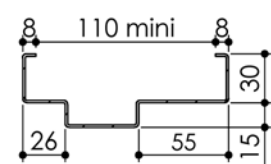

Détail de feuillure centrale de 25

Variante bas de porte

Variantes huisserie

Huisserie non isophonique sans contrefeuillure

Huisserie non isophonique

Pattes soudées

PB-222-2V-B 01/07/2019

Plan non contractuel, Keyor se réserve le droit de modifier ce plan pour des raisons industrielles