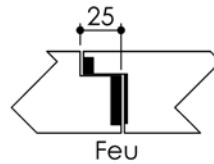

Détail de feuillure centrale de 25