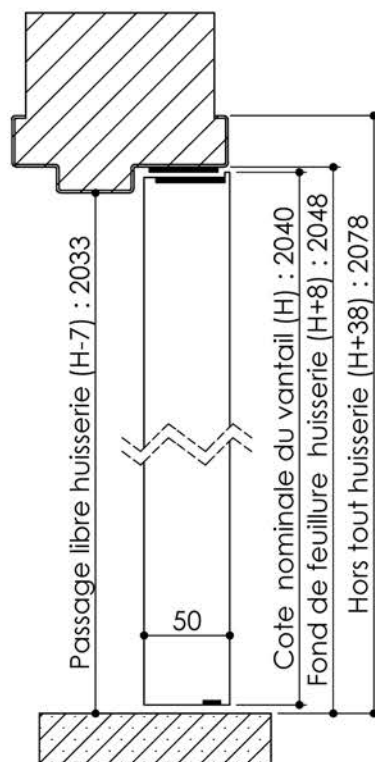

Plan PB-222-1V - Ind5 : Huisserie métal - Pose scellée

Gamme Porte feu EI60

Variante bas de porte

Variantes huisserie

KEYOR

PB-222-1V 01/07/2019

Plan non contractuel, Keyor se réserve le droit de modifier ce plan pour des raisons industrielles