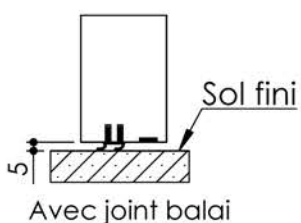

Plan PB-222-1V - Ind5 : Huisserie métal - Pose scellée

Gamme Porte feu EI60

Variante bas de porte

Variantes huisserie

KEYOR

PB-222-1V 01/07/2019

Plan non contractuel, Keyor se réserve le droit de modifier ce plan pour des raisons industrielles