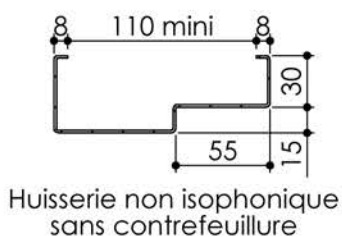

Plan PB-222-1V - Ind5 : Huisserie métal - Pose scellée

Gamme Porte feu EI60

Variante bas de porte

Variantes huisserie

KEYOR

PB-222-1V 01/07/2019

Plan non contractuel, Keyor se réserve le droit de modifier ce plan pour des raisons industrielles