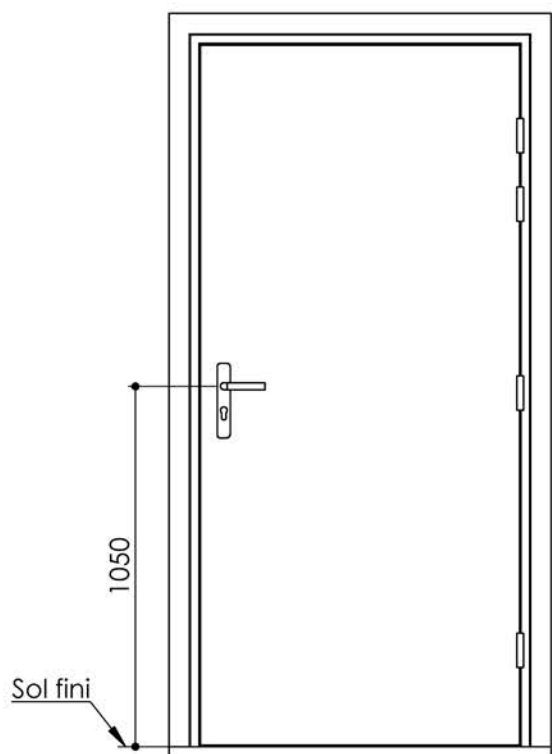

Plan PB-222-1V - Ind5 : Huisserie métal - Pose scellée

Gamme Porte feu EI60

Variante bas de porte

Variantes huisserie

KEYOR

PB-222-1V 01/07/2019

Plan non contractuel, Keyor se réserve le droit de modifier ce plan pour des raisons industrielles