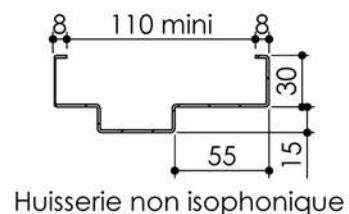

Plan PB-222-1V - Ind5 : Huisserie métal - Pose scellée

Gamme Porte feu EI60

Variante bas de porte

Variantes huisserie

KEYOR

PB-222-1V 01/07/2019

Plan non contractuel, Keyor se réserve le droit de modifier ce plan pour des raisons industrielles