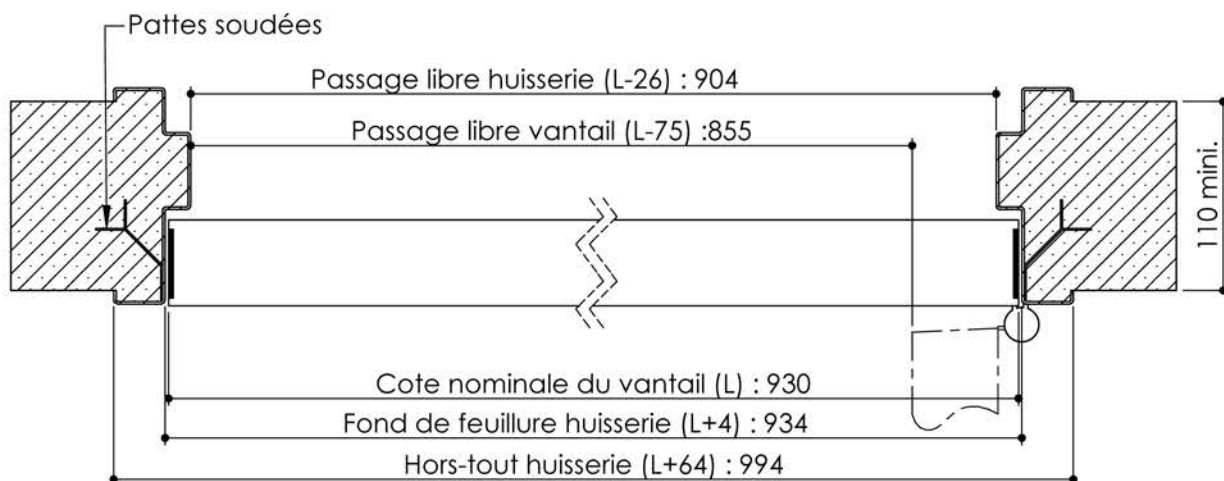

Plan PB-222-1V - Ind5 : Huisserie métal - Pose scellée

Gamme Porte feu EI60

Variante bas de porte

Variantes huisserie

KEYOR

PB-222-1V 01/07/2019

Plan non contractuel, Keyor se réserve le droit de modifier ce plan pour des raisons industrielles