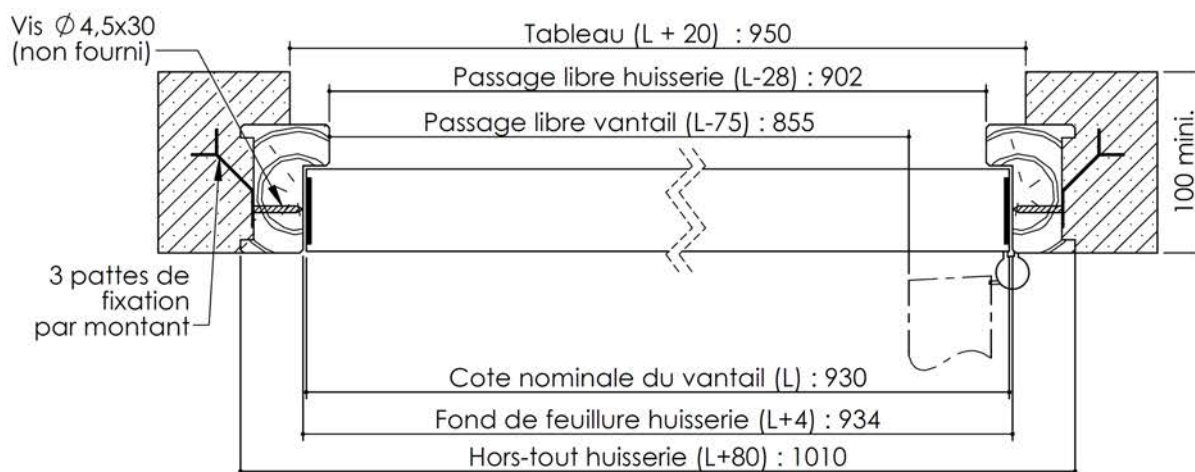

Plan PB-221-1V _ Ind6 : Bâti bois - Pose scellée

Gamme Porte feu EI60

Variante bas de porte

Huisserie non isophonique

KEYOR

PB-221-1V 01/07/2019

Plan non contractuel, Keyor se réserve le droit de modifier ce plan pour des raisons industrielles