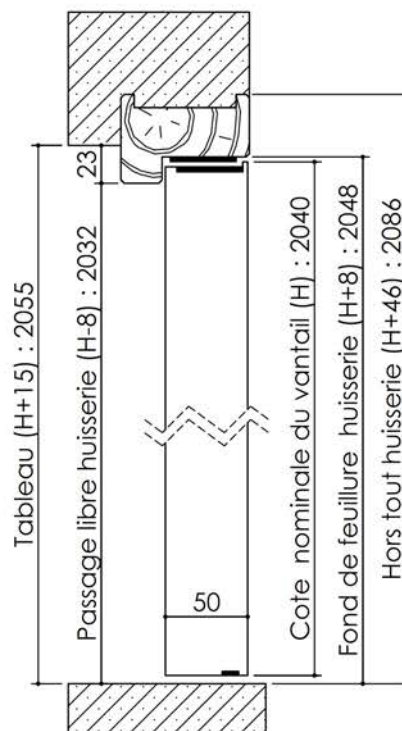

Plan PB-221-1V _ Ind6 : Bâti bois - Pose scellée

Gamme Porte feu EI60

Variante bas de porte

Huisserie non isophonique

KEYOR

PB-221-1V 01/07/2019

Plan non contractuel, Keyor se réserve le droit de modifier ce plan pour des raisons industrielles