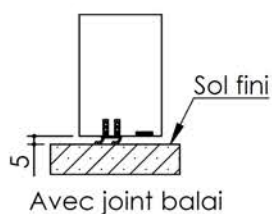

Plan PB-221-1V _ Ind6 : Bâti bois - Pose scellée

Gamme Porte feu EI60

Variante bas de porte

Huisserie non isophonique

KEYOR

PB-221-1V 01/07/2019

Plan non contractuel, Keyor se réserve le droit de modifier ce plan pour des raisons industrielles