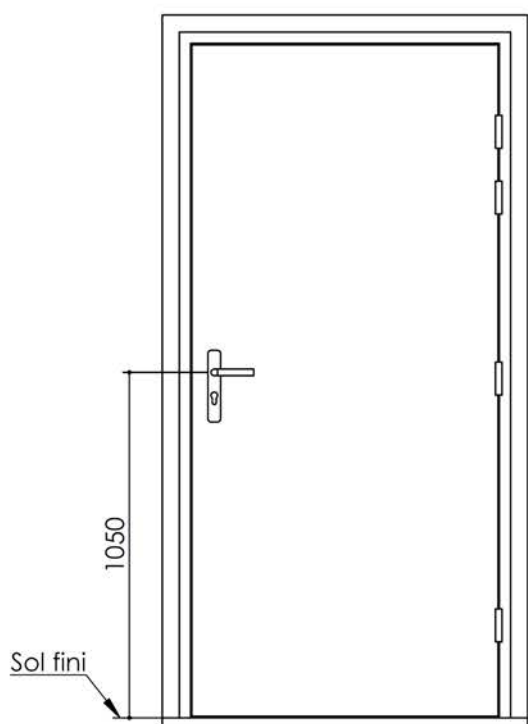

Plan PB-221-1V _ Ind6 : Bâti bois - Pose scellée

Gamme Porte feu EI60

Variante bas de porte

Huisserie non isophonique

KEYOR

PB-221-1V 01/07/2019

Plan non contractuel, Keyor se réserve le droit de modifier ce plan pour des raisons industrielles