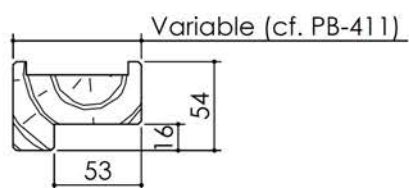

Plan PB-221-1V _ Ind6 : Bâti bois - Pose scellée

Gamme Porte feu EI60

Variante bas de porte

Huisserie non isophonique

KEYOR

PB-221-1V 01/07/2019

Plan non contractuel, Keyor se réserve le droit de modifier ce plan pour des raisons industrielles