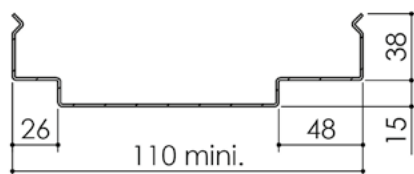

Huisserie non isophonique