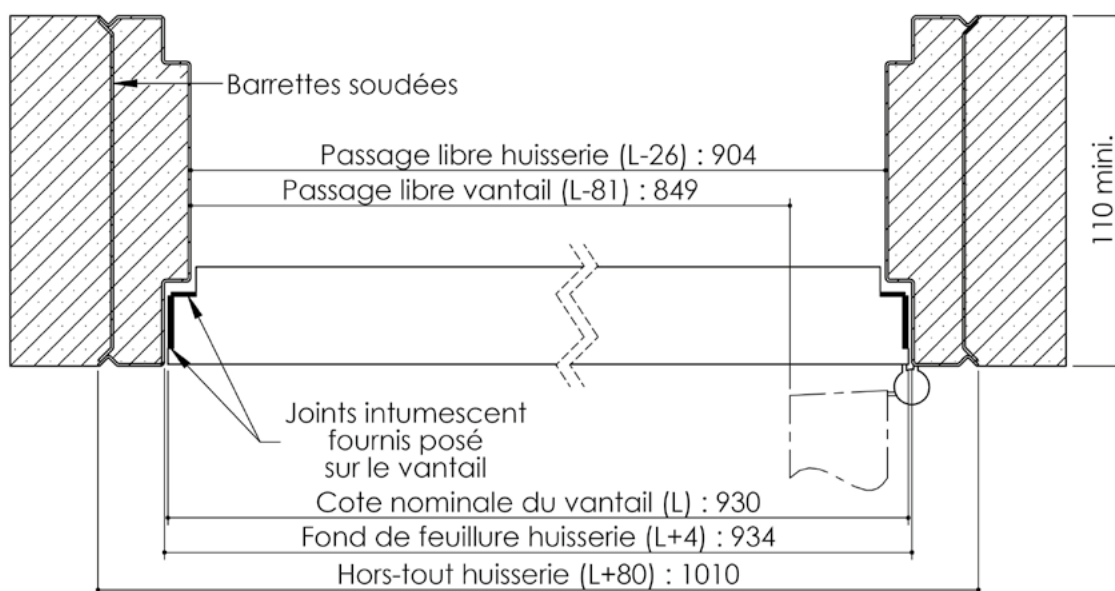

# Plan PB-201-1V \_ Ind2 : Huisserie métal - Pose banchée - Porte 56mm contre-feuilluré

Gamme Porte feu EI60

## Huisserie non isophonique

Cahier technique