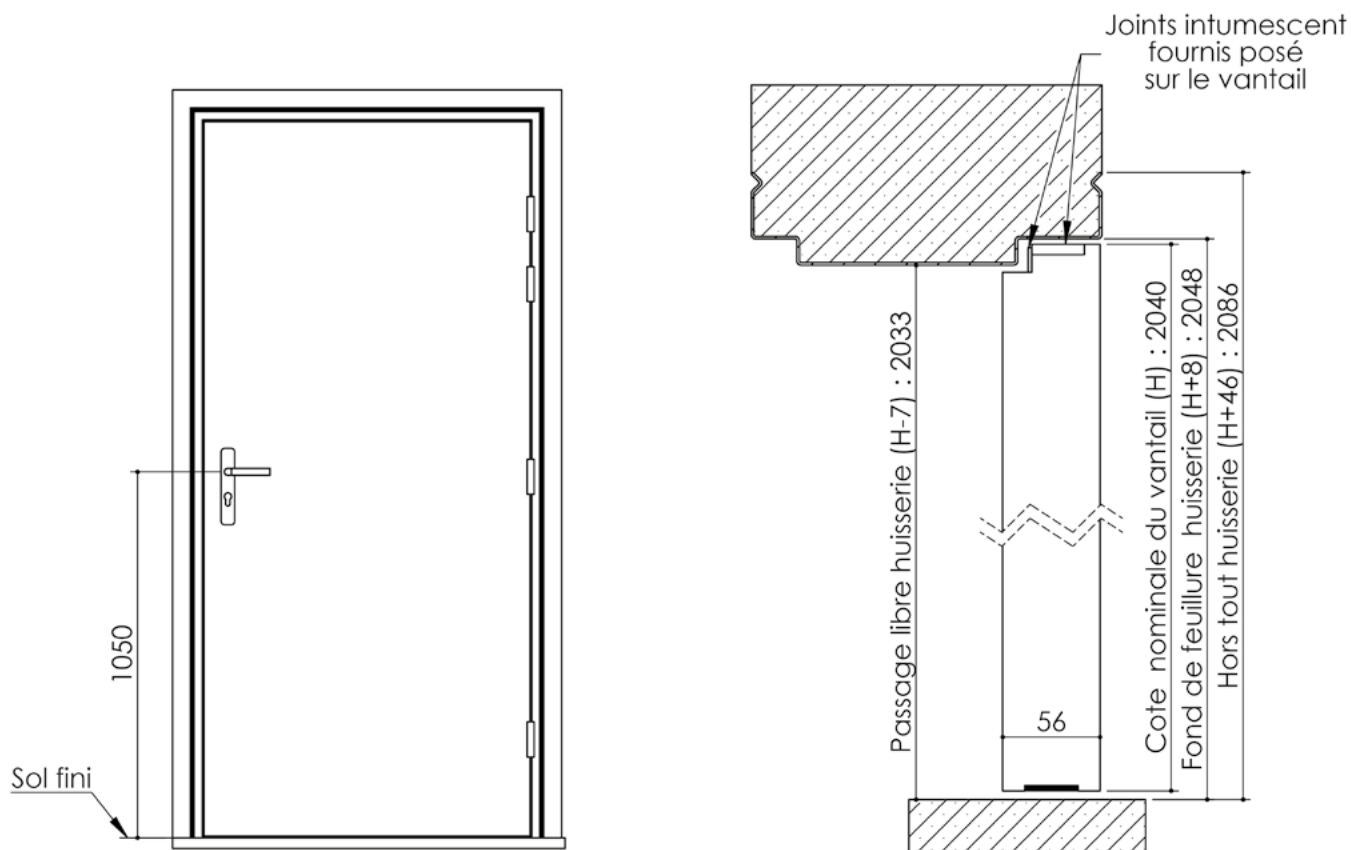

# Plan PB-201-1V \_ Ind2 : Huisserie métal - Pose banchée - Porte 56mm contre-feuilluré

Gamme Porte feu EI60