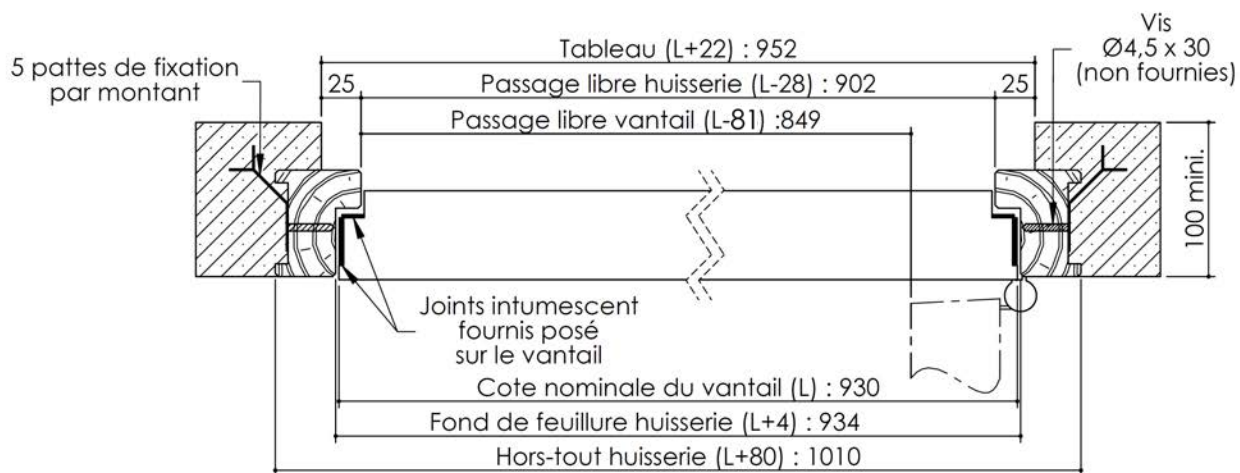

Plan PB-200-1V _ Ind3 : Bâti bois - Pose scellée - Porte 56mm contre-feuilluré

Gamme Porte feu EI60

Huisserie non isophonique

KEYOR

PB-200-1V 01/07/2019

Plan non contractuel, Keyor se réserve le droit de modifier ce plan pour des raisons industrielles