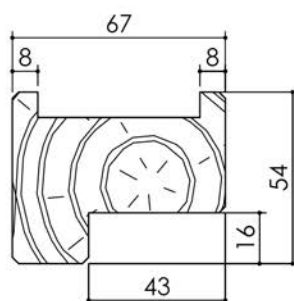

Plan PB-200-1V _ Ind3 : Bâti bois - Pose scellée - Porte 56mm contre-feuilluré

Gamme Porte feu EI60

Huisserie non isophonique

KEYOR

PB-200-1V 01/07/2019

Plan non contractuel, Keyor se réserve le droit de modifier ce plan pour des raisons industrielles