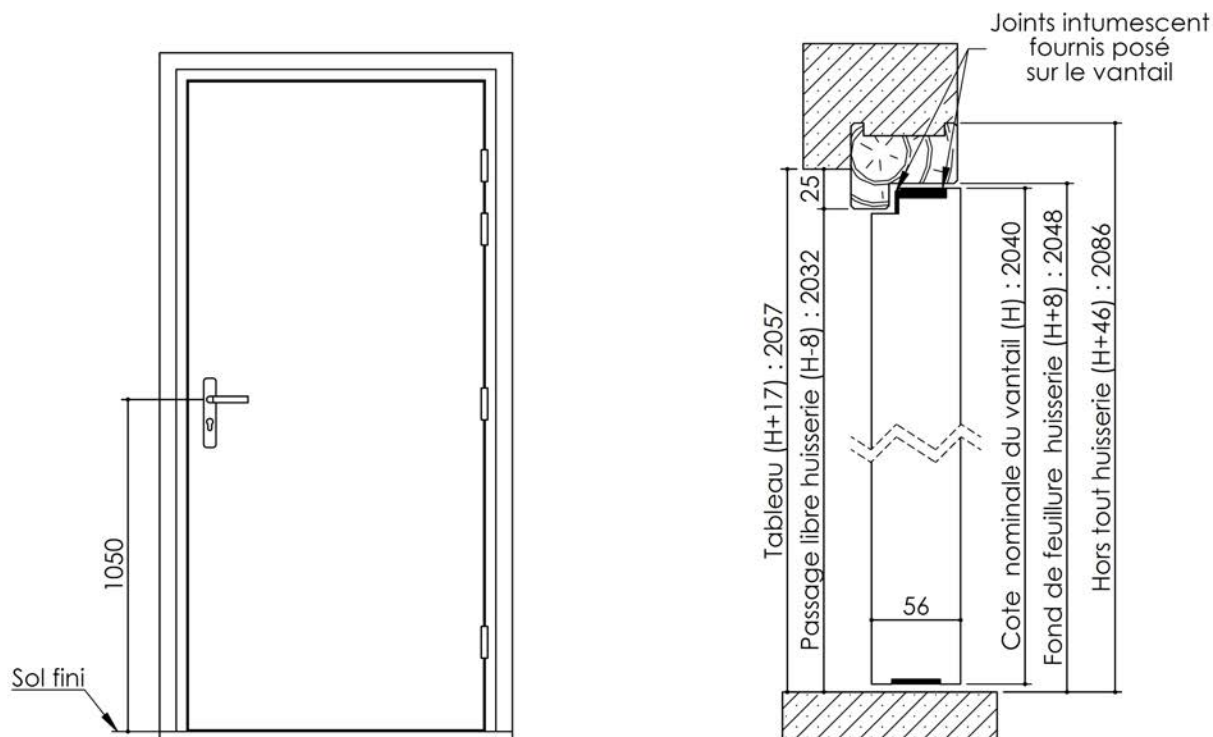

Plan PB-200-1V _ Ind3 : Bâti bois - Pose scellée - Porte 56mm contre-feuilluré

Gamme Porte feu EI60

Huisserie non isophonique

KEYOR

PB-200-1V 01/07/2019

Plan non contractuel, Keyor se réserve le droit de modifier ce plan pour des raisons industrielles