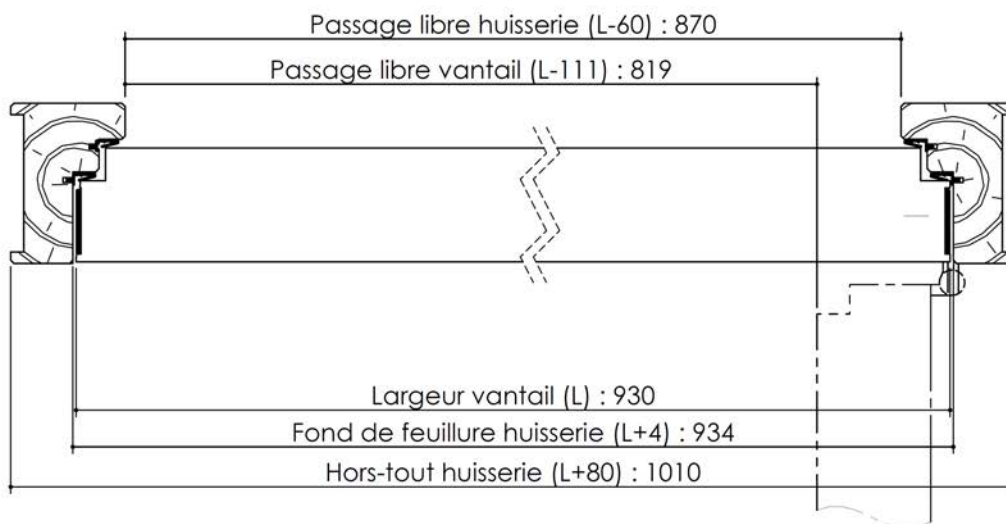

# Plan PB-190-1V \_ Ind4 : Bâti bois - Pose scellée

Gamme Porte Acoustique EI60

Détail bas de porte

Huisserie isophonique

PB-190-1V 01/07/2019

Plan non contractuel, Keyor se réserve le droit de modifier ce plan pour des raisons industrielles