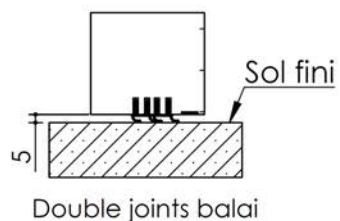

# Plan PB-190-1V \_ Ind4 : Bâti bois - Pose scellée

Gamme Porte Acoustique EI60

Détail bas de porte

Huisserie isophonique

PB-190-1V 01/07/2019

Plan non contractuel, Keyor se réserve le droit de modifier ce plan pour des raisons industrielles