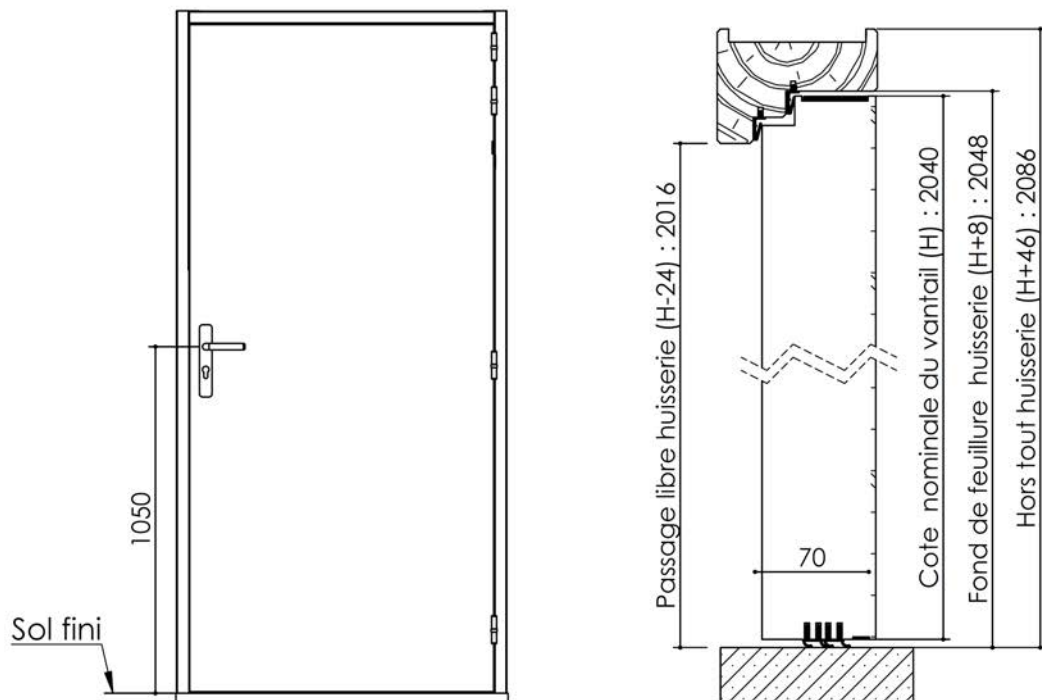

# Plan PB-190-1V \_ Ind4 : Bâti bois - Pose scellée

Gamme Porte Acoustique EI60

Détail bas de porte

Huisserie isophonique

PB-190-1V 01/07/2019

Plan non contractuel, Keyor se réserve le droit de modifier ce plan pour des raisons industrielles