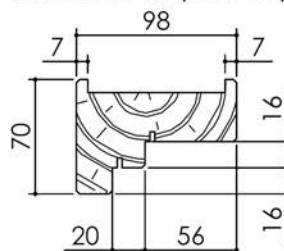

# Plan PB-190-1V \_ Ind4 : Bâti bois - Pose scellée

Gamme Porte Acoustique EI60

Détail bas de porte

Huisserie isophonique

PB-190-1V 01/07/2019

Plan non contractuel, Keyor se réserve le droit de modifier ce plan pour des raisons industrielles