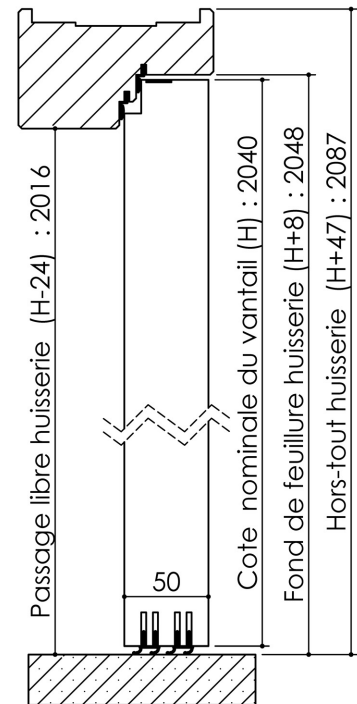

Plan PB-112-1V _ Ind3 : Huisserie bois - Porte 50mm double contre-feuillage étagée

Gamme Porte EI30 Acoustique

Variante de mise en œuvre	Plans iso
Bâti bois à sceller	PB-61
Huisserie bois à sceller	PB-63
Bâti bois pose tableau	PB-66
Huisserie bois cloison plaque de plâtre	PB-68
Huisserie bois en reprise de doublage interieur (ITI)	PB-70

Variante d'étanchéité

Etanchéité EI30
Joint intumescent
fourni posé
sur l'huisserie

Huisserie isophonique double feuillage étagée

Variable (cf. PB-412)
(62 mini)

Plan PB-112-2V _ Ind3 : Huisserie bois - Porte 50mm double contre-feuillage étagée

Gamme Porte EI30 Acoustique

Variante de mise en œuvre	Plans iso
Bâti bois à sceller	PB-61
Huisserie bois à sceller	PB-63
Bâti bois pose tableau	PB-66
Huisserie bois cloison plaque de plâtre	PB-68

Variante d'étanchéité