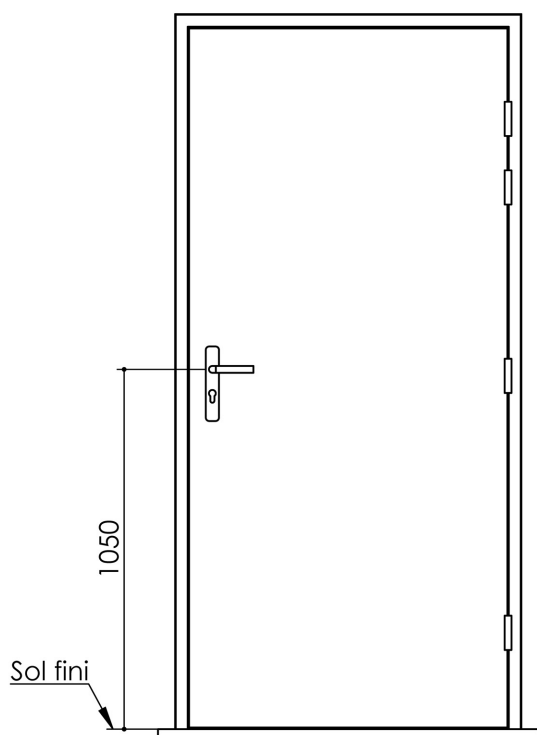

Plan PB-112-1V _ Ind3 : Huisserie bois - Porte 50mm double contre-feuillage étagée

Gamme Porte EI30 Acoustique

Variante de mise en œuvre	Plans iso
Bâti bois à sceller	PB-61
Huisserie bois à sceller	PB-63
Bâti bois pose tableau	PB-66
Huisserie bois cloison plaque de plâtre	PB-68
Huisserie bois en reprise de doublage interieur (ITI)	PB-70

Variante d'étanchéité

Etanchéité EI30
Joint intumescent
fourni posé
sur l'huisserie

Huisserie isophonique double feuillage étagée

Variable (cf. PB-412)
(62 mini)

Plan PB-112-2V _ Ind3 : Huisserie bois - Porte 50mm double contre-feuillage étagée