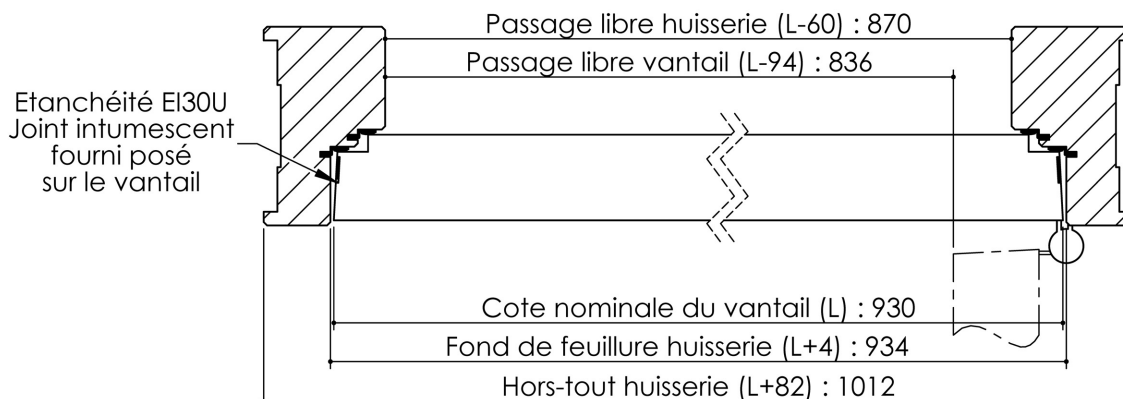

Plan PB-112-1V _ Ind3 : Huisserie bois - Porte 50mm double contre-feuillage étagée

Gamme Porte EI30 Acoustique

Variante de mise en œuvre	Plans iso
Bâti bois à sceller	PB-61
Huisserie bois à sceller	PB-63
Bâti bois pose tableau	PB-66
Huisserie bois cloison plaque de plâtre	PB-68
Huisserie bois en reprise de doublage interieur (ITI)	PB-70

Variante d'étanchéité

Etanchéité EI30
Joint intumescent
fourni posé
sur l'huisserie

Huisserie isophonique double feuillage étagée

Variable (cf. PB-412)
(62 mini)

Plan PB-112-2V _ Ind3 : Huisserie bois - Porte 50mm double contre-feuillage étagée

Gamme Porte EI30 Acoustique

Variante de mise en œuvre	Plans iso
Bâti bois à sceller	PB-61
Huisserie bois à sceller	PB-63
Bâti bois pose tableau	PB-66
Huisserie bois cloison plaque de plâtre	PB-68

Variante d'étanchéité