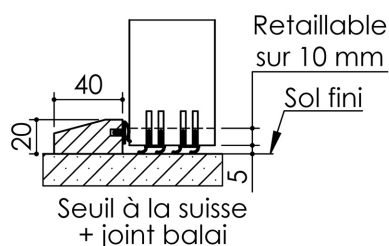

Plan PB-112-1V _ Ind3 : Huisserie bois - Porte 50mm double contre-feuillage étagée

Gamme Porte EI30 Acoustique

Variante de mise en œuvre	Plans iso
Bâti bois à sceller	PB-61
Huisserie bois à sceller	PB-63
Bâti bois pose tableau	PB-66
Huisserie bois cloison plaque de plâtre	PB-68
Huisserie bois en reprise de doublage interieur (ITI)	PB-70

Variante d'étanchéité

Etanchéité EI30
Joint intumescent
fourni posé
sur l'huisserie

Huisserie isophonique double feuillage étagée

Variable (cf. PB-412)
(62 mini)

Plan PB-112-2V _ Ind3 : Huisserie bois - Porte 50mm double contre-feuillage étagée