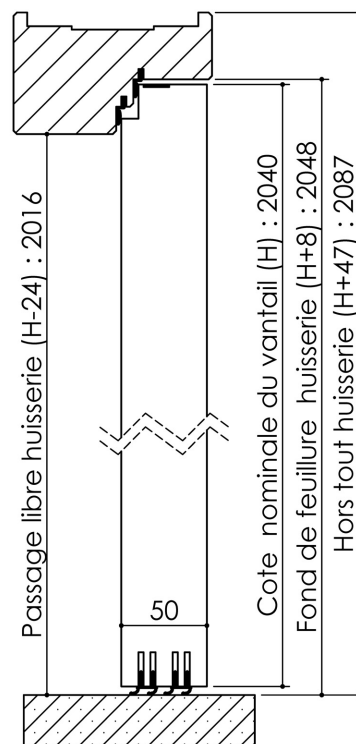

Plan PB-112-1V _ Ind3 : Huisserie bois - Porte 50mm double contre-feuillage étagée

Gamme Porte EI30 Acoustique

Variante de mise en œuvre	Plans iso
Bâti bois à sceller	PB-61
Huisserie bois à sceller	PB-63
Bâti bois pose tableau	PB-66
Huisserie bois cloison plaque de plâtre	PB-68
Huisserie bois en reprise de doublage interieur (ITI)	PB-70

Variante d'étanchéité

Etanchéité EI30
Joint intumescent
fourni posé
sur l'huisserie

Huisserie isophonique double feuillage étagée

Variable (cf. PB-412)
(62 mini)

Plan PB-112-2V _ Ind3 : Huisserie bois - Porte 50mm double contre-feuillage étagée