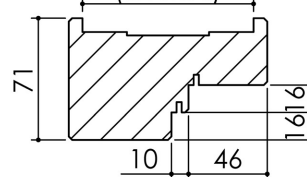

Plan PB-112-1V _ Ind3 : Huisserie bois - Porte 50mm double contre-feuillage étagée

Gamme Porte EI30 Acoustique

Variante de mise en œuvre	Plans iso
Bâti bois à sceller	PB-61
Huisserie bois à sceller	PB-63
Bâti bois pose tableau	PB-66
Huisserie bois cloison plaque de plâtre	PB-68
Huisserie bois en reprise de doublage interieur (ITI)	PB-70

Variante d'étanchéité

Etanchéité EI30
Joint intumescent
fourni posé
sur l'huisserie

Huisserie isophonique double feuillage étagée

Variable (cf. PB-412)
(62 mini)

Plan PB-112-2V _ Ind3 : Huisserie bois - Porte 50mm double contre-feuillage étagée