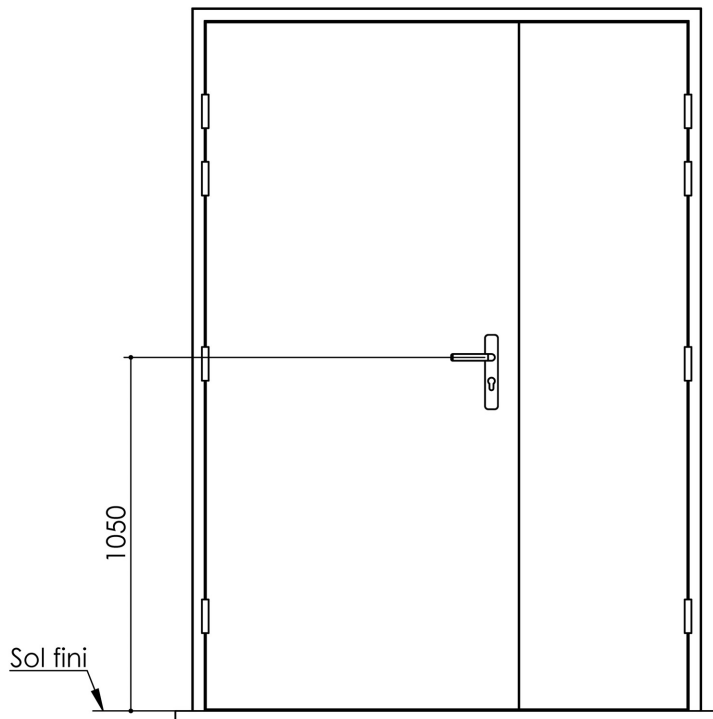

Plan PB-112-1V _ Ind3 : Huisserie bois - Porte 50mm double contre-feuillage étagée

Gamme Porte EI30 Acoustique

Variante de mise en œuvre	Plans iso
Bâti bois à sceller	PB-61
Huisserie bois à sceller	PB-63
Bâti bois pose tableau	PB-66
Huisserie bois cloison plaque de plâtre	PB-68
Huisserie bois en reprise de doublage interieur (ITI)	PB-70

Variante d'étanchéité

Etanchéité EI30
Joint intumescent
fourni posé
sur l'huisserie

Huisserie isophonique double feuillage étagée

Variable (cf. PB-412)
(62 mini)

Plan PB-112-2V _ Ind3 : Huisserie bois - Porte 50mm double contre-feuillage étagée

Gamme Porte EI30 Acoustique

Variante de mise en œuvre	Plans iso
Bâti bois à sceller	PB-61
Huisserie bois à sceller	PB-63
Bâti bois pose tableau	PB-66
Huisserie bois cloison plaque de plâtre	PB-68

Variante d'étanchéité