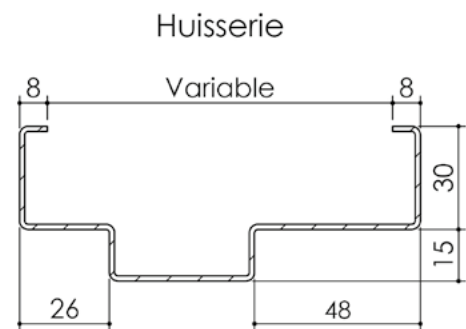

Plan PB-91-1V _ Ind2 : Huisserie métal - Sans point de fermeture

Gamme Porte feu EI30

Variante de mise en œuvre	Plans non-iso
Bâti métal à sceller	PB-260
Huisserie métal à sceller	PB-262
Banchée	PB-264
Bâti métal pose tableau	PB-265
Huisserie métal cloison plaque de plâtre	PB-267
Bâti métal pose en rénovation	PB-71
Huisserie métal easy métal	PB-73

Cahier technique

Plan PB-91-2V _ Ind2 : Huisserie métal - Sans point de fermeture

Gamme Porte feu EI30

Variante de mise en œuvre	Plans non-iso
Bâti métal à sceller	PB-260
Huisserie métal à sceller	PB-262
Banchée	PB-264
Bâti métal pose tableau	PB-265
Huisserie métal cloison plaque de plâtre	PB-267