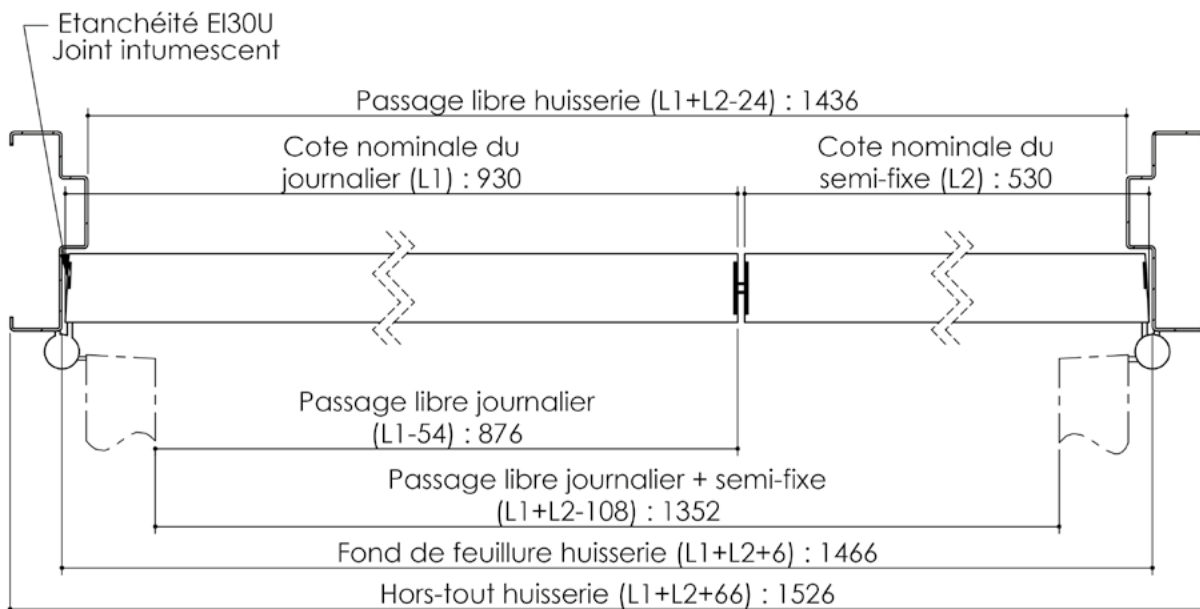

Plan PB-91-1V _ Ind2 : Huisserie métal - Sans point de fermeture

Gamme Porte feu EI30

Variante de mise en œuvre	Plans non-iso
Bâti métal à sceller	PB-260
Huisserie métal à sceller	PB-262
Banchée	PB-264
Bâti métal pose tableau	PB-265
Huisserie métal cloison plaque de plâtre	PB-267
Bâti métal pose en rénovation	PB-71
Huisserie métal easy métal	PB-73

Cahier technique

Plan PB-91-2V _ Ind2 : Huisserie métal - Sans point de fermeture

Gamme Porte feu EI30

Variante de mise en œuvre	Plans non-iso
Bâti métal à sceller	PB-260
Huisserie métal à sceller	PB-262
Banchée	PB-264
Bâti métal pose tableau	PB-265
Huisserie métal cloison plaque de plâtre	PB-267