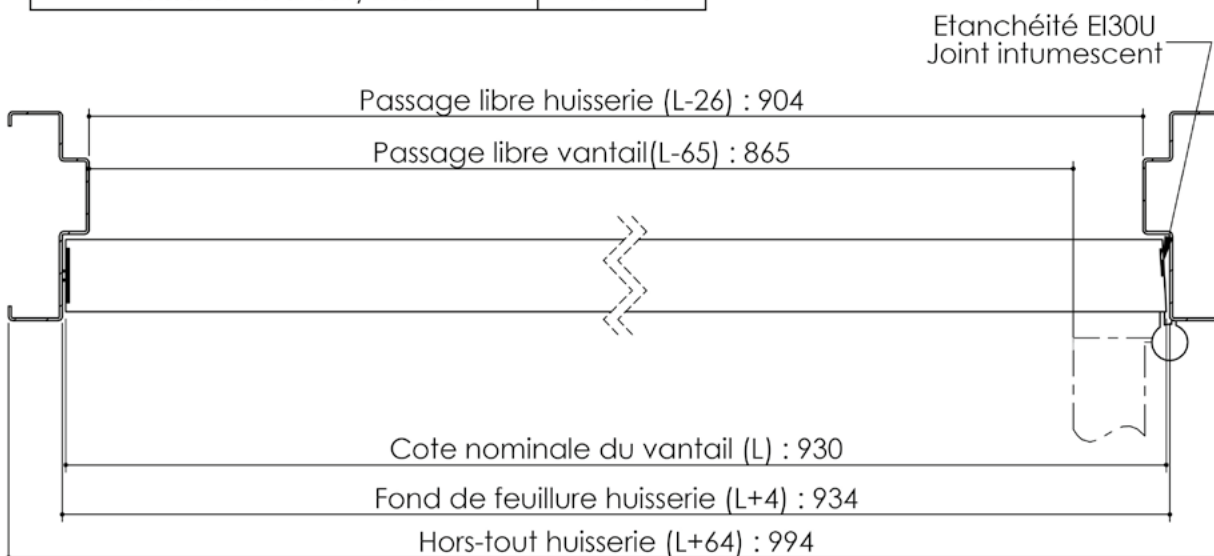

Plan PB-91-1V _ Ind2 : Huisserie métal - Sans point de fermeture

Gamme Porte feu EI30

Variante de mise en œuvre	Plans non-iso
Bâti métal à sceller	PB-260
Huisserie métal à sceller	PB-262
Banchée	PB-264
Bâti métal pose tableau	PB-265
Huisserie métal cloison plaque de plâtre	PB-267
Bâti métal pose en rénovation	PB-71
Huisserie métal easy métal	PB-73

Cahier technique

Plan PB-91-2V _ Ind2 : Huisserie métal - Sans point de fermeture

Gamme Porte feu EI30

Variante de mise en œuvre	Plans non-iso
Bâti métal à sceller	PB-260
Huisserie métal à sceller	PB-262
Banchée	PB-264
Bâti métal pose tableau	PB-265
Huisserie métal cloison plaque de plâtre	PB-267