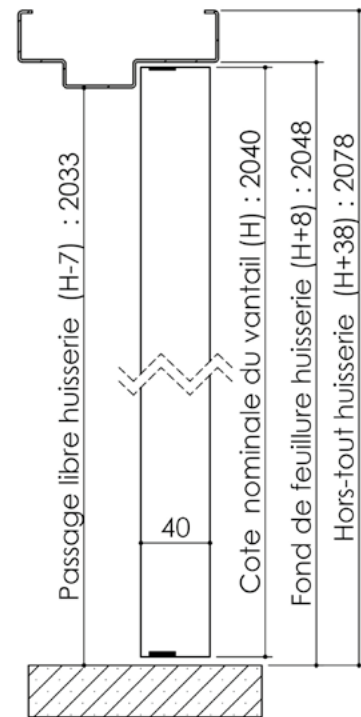

Plan PB-91-1V _ Ind2 : Huisserie métal - Sans point de fermeture

Gamme Porte feu EI30

Variante de mise en œuvre	Plans non-iso
Bâti métal à sceller	PB-260
Huisserie métal à sceller	PB-262
Banchée	PB-264
Bâti métal pose tableau	PB-265
Huisserie métal cloison plaque de plâtre	PB-267
Bâti métal pose en rénovation	PB-71
Huisserie métal easy métal	PB-73

Cahier technique

Plan PB-91-2V _ Ind2 : Huisserie métal - Sans point de fermeture

Gamme Porte feu EI30

Variante de mise en œuvre	Plans non-iso
Bâti métal à sceller	PB-260
Huisserie métal à sceller	PB-262
Banchée	PB-264
Bâti métal pose tableau	PB-265
Huisserie métal cloison plaque de plâtre	PB-267