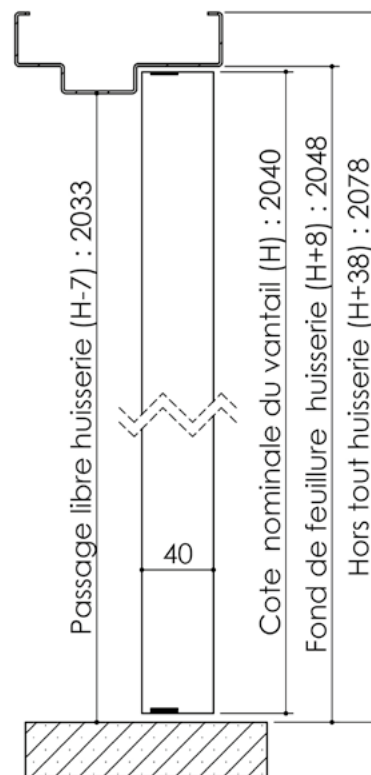

Plan PB-91-1V _ Ind2 : Huisserie métal - Sans point de fermeture

Gamme Porte feu EI30

Variante de mise en œuvre	Plans non-iso
Bâti métal à sceller	PB-260
Huisserie métal à sceller	PB-262
Banchée	PB-264
Bâti métal pose tableau	PB-265
Huisserie métal cloison plaque de plâtre	PB-267
Bâti métal pose en rénovation	PB-71
Huisserie métal easy métal	PB-73

Cahier technique

Plan PB-91-2V _ Ind2 : Huisserie métal - Sans point de fermeture

Gamme Porte feu EI30

Variante de mise en œuvre	Plans non-iso
Bâti métal à sceller	PB-260
Huisserie métal à sceller	PB-262
Banchée	PB-264
Bâti métal pose tableau	PB-265
Huisserie métal cloison plaque de plâtre	PB-267

Cahier technique