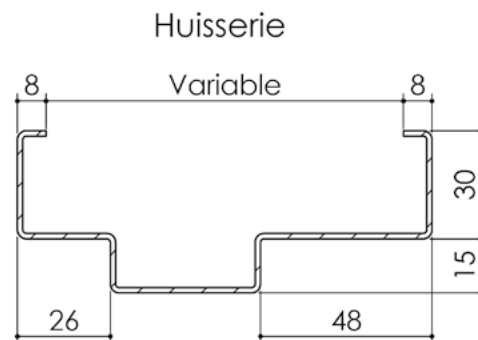

Plan PB-91-1V _ Ind2 : Huisserie métal - Sans point de fermeture

Gamme Porte feu EI30

Variante de mise en œuvre	Plans non-iso
Bâti métal à sceller	PB-260
Huisserie métal à sceller	PB-262
Banchée	PB-264
Bâti métal pose tableau	PB-265
Huisserie métal cloison plaque de plâtre	PB-267
Bâti métal pose en rénovation	PB-71
Huisserie métal easy métal	PB-73

Cahier technique

Plan PB-91-2V _ Ind2 : Huisserie métal - Sans point de fermeture

Gamme Porte feu EI30

Variante de mise en œuvre	Plans non-iso
Bâti métal à sceller	PB-260
Huisserie métal à sceller	PB-262
Banchée	PB-264
Bâti métal pose tableau	PB-265
Huisserie métal cloison plaque de plâtre	PB-267