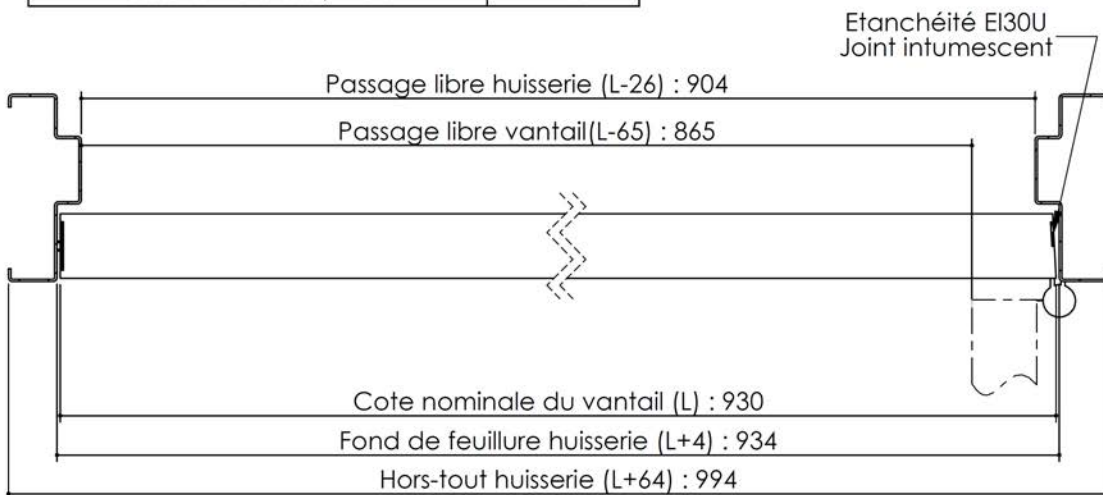

# Plan PB-91-1V\_Ind3 : Huisserie métal - Sans point de fermeture

Gamme Porte feu EI30

Variante de mise en œuvre	Plans non-iso
Bâti métal à sceller	PB-260
Huisserie métal à sceller	PB-262
Banchée	PB-264
Bâti métal pose tableau	PB-265
Huisserie métal cloison plaque de plâtre	PB-267
Bâti métal pose en rénovation	PB-71
Huisserie métal easy métal	PB-73

PB-91-1V 01/07/2019

Plan non contractuel, Keyor se réserve le droit de modifier ce plan pour des raisons industrielles