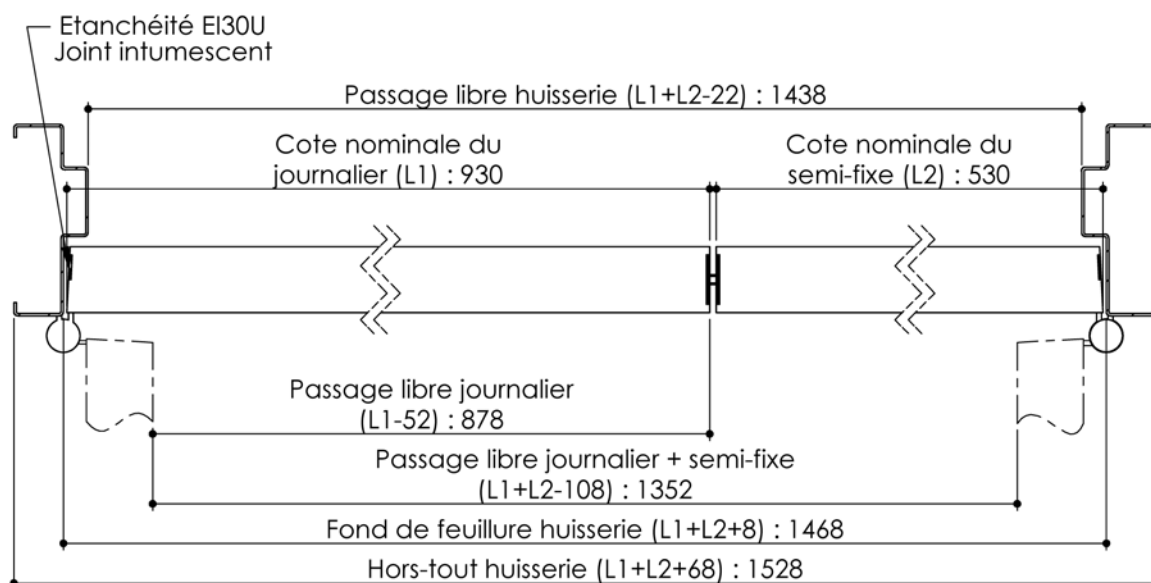

# Plan PB-91-1V\_Ind3 : Huisserie métal - Sans point de fermeture

Gamme Porte feu EI30

Variante de mise en œuvre	Plans non-iso
Bâti métal à sceller	PB-260
Huisserie métal à sceller	PB-262
Banchée	PB-264
Bâti métal pose tableau	PB-265
Huisserie métal cloison plaque de plâtre	PB-267
Bâti métal pose en rénovation	PB-71
Huisserie métal easy métal	PB-73

PB-91-1V 01/07/2019

Plan non contractuel, Keyor se réserve le droit de modifier ce plan pour des raisons industrielles

# Plan PB-91-2V \_ Ind4 : Huisserie métal - Sans point de fermeture

Gamme Porte feu EI30

Variante de mise en œuvre	Plans non-iso
Bâti métal à sceller	PB-260
Huisserie métal à sceller	PB-262
Banchée	PB-264
Bâti métal pose tableau	PB-265
Huisserie métal cloison plaque de plâtre	PB-267
Bâti métal pose en rénovation	PB-71
Huisserie métal easy métal	PB-73