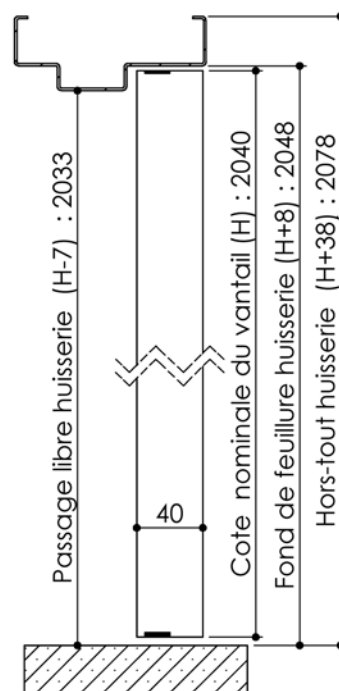

Plan PB-91-2V _ Ind4 : Huisserie métal - Sans point de fermeture

Gamme Porte feu EI30