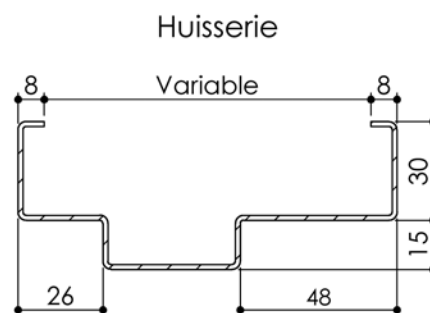

PB-91-1V 01/07/2019

Plan non contractuel, Keyor se réserve le droit de modifier ce plan pour des raisons industrielles

# Plan PB-91-2V \_ Ind3 : Huisserie métal - Sans point de fermeture

Gamme Porte feu EI30

Variante de mise en œuvre	Plans non-iso
Bâti métal à sceller	PB-260
Huisserie métal à sceller	PB-262
Banchée	PB-264
Bâti métal pose tableau	PB-265
Huisserie métal cloison plaque de plâtre	PB-267
Bâti métal pose en rénovation	PB-71
Huisserie métal easy métal	PB-73