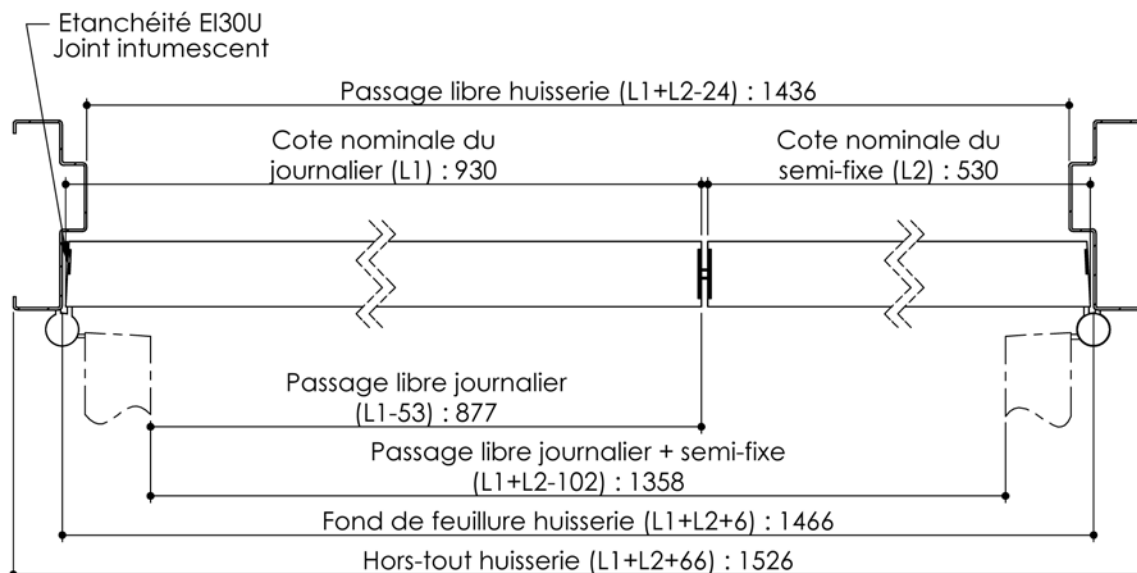

# Plan PB-91-1V\_Ind3 : Huisserie métal - Sans point de fermeture

Gamme Porte feu EI30

Variante de mise en œuvre	Plans non-iso
Bâti métal à sceller	PB-260
Huisserie métal à sceller	PB-262
Banchée	PB-264
Bâti métal pose tableau	PB-265
Huisserie métal cloison plaque de plâtre	PB-267
Bâti métal pose en rénovation	PB-71
Huisserie métal easy métal	PB-73

PB-91-1V 01/07/2019

Plan non contractuel, Keyor se réserve le droit de modifier ce plan pour des raisons industrielles

# Plan PB-91-2V \_ Ind3 : Huisserie métal - Sans point de fermeture

Gamme Porte feu EI30

Variante de mise en œuvre	Plans non-iso
Bâti métal à sceller	PB-260
Huisserie métal à sceller	PB-262
Banchée	PB-264
Bâti métal pose tableau	PB-265
Huisserie métal cloison plaque de plâtre	PB-267
Bâti métal pose en rénovation	PB-71
Huisserie métal easy métal	PB-73