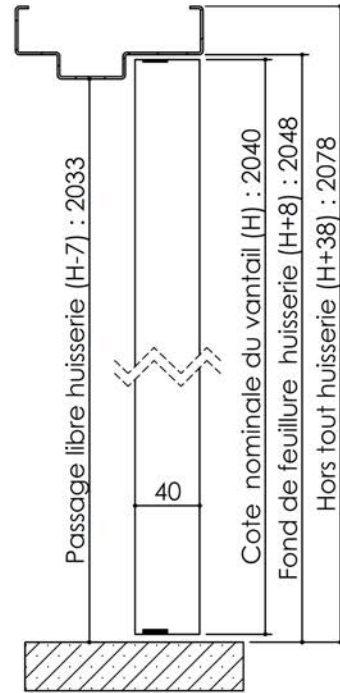

# Plan PB-91-1V\_Ind3 : Huisserie métal - Sans point de fermeture

Gamme Porte feu EI30

Variante de mise en œuvre	Plans non-iso
Bâti métal à sceller	PB-260
Huisserie métal à sceller	PB-262
Banchée	PB-264
Bâti métal pose tableau	PB-265
Huisserie métal cloison plaque de plâtre	PB-267
Bâti métal pose en rénovation	PB-71
Huisserie métal easy métal	PB-73

PB-91-1V 01/07/2019

Plan non contractuel, Keyor se réserve le droit de modifier ce plan pour des raisons industrielles