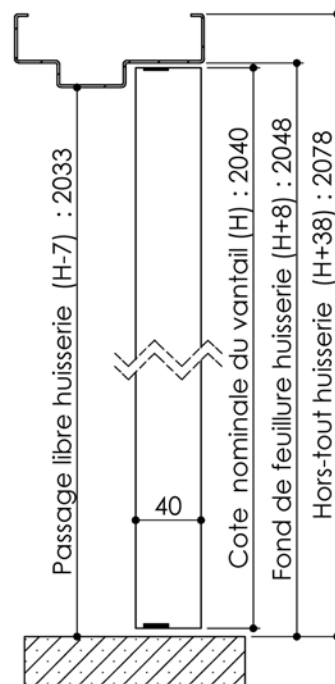

Plan PB-91-2V _ Ind3 : Huisserie métal - Sans point de fermeture

Gamme Porte feu EI30