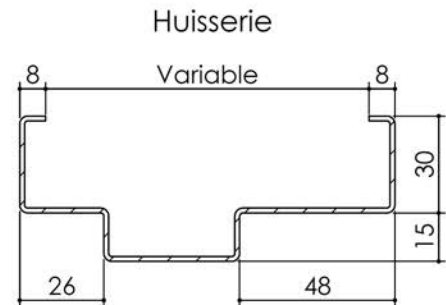

# Plan PB-91-1V\_Ind3 : Huisserie métal - Sans point de fermeture

Gamme Porte feu EI30

Variante de mise en œuvre	Plans non-iso
Bâti métal à sceller	PB-260
Huisserie métal à sceller	PB-262
Banchée	PB-264
Bâti métal pose tableau	PB-265
Huisserie métal cloison plaque de plâtre	PB-267
Bâti métal pose en rénovation	PB-71
Huisserie métal easy métal	PB-73