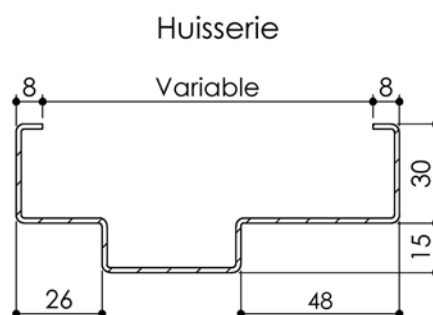

# Plan PB-91-2V \_ Ind4 : Huisserie métal - Sans point de fermeture

Gamme Porte feu EI30

Variante de mise en œuvre	Plans non-iso
Bâti métal à sceller	PB-260
Huisserie métal à sceller	PB-262
Banchée	PB-264
Bâti métal pose tableau	PB-265
Huisserie métal cloison plaque de plâtre	PB-267
Bâti métal pose en rénovation	PB-71
Huisserie métal easy métal	PB-73