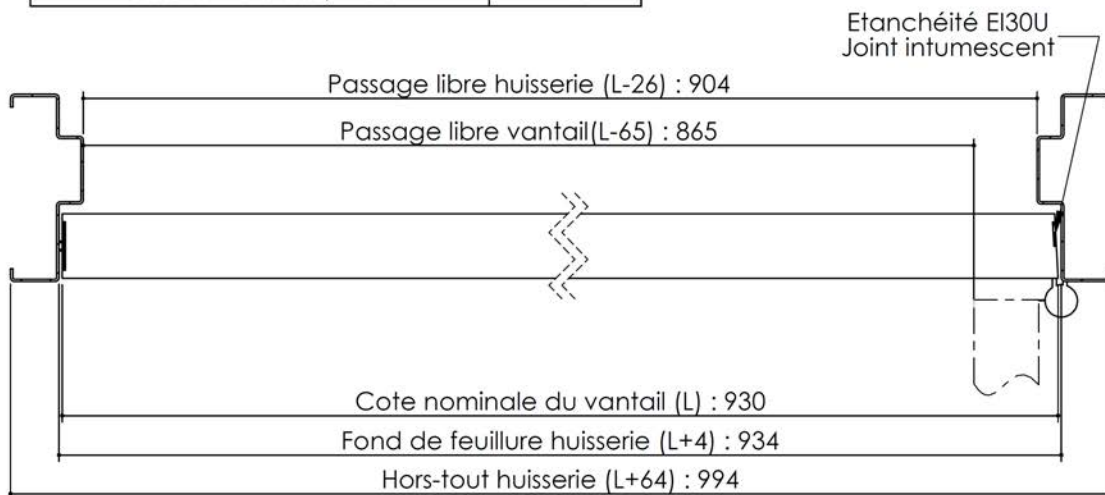

# Plan PB-91-1V\_Ind3 : Huisserie métal - Sans point de fermeture

Gamme Porte feu EI30

Variante de mise en œuvre	Plans non-iso
Bâti métal à sceller	PB-260
Huisserie métal à sceller	PB-262
Banchée	PB-264
Bâti métal pose tableau	PB-265
Huisserie métal cloison plaque de plâtre	PB-267
Bâti métal pose en rénovation	PB-71
Huisserie métal easy métal	PB-73

PB-91-1V 01/07/2019

Plan non contractuel, Keyor se réserve le droit de modifier ce plan pour des raisons industrielles

# Plan PB-91-2V \_ Ind4 : Huisserie métal - Sans point de fermeture

Gamme Porte feu EI30

Variante de mise en œuvre	Plans non-iso
Bâti métal à sceller	PB-260
Huisserie métal à sceller	PB-262
Banchée	PB-264
Bâti métal pose tableau	PB-265
Huisserie métal cloison plaque de plâtre	PB-267
Bâti métal pose en rénovation	PB-71
Huisserie métal easy métal	PB-73