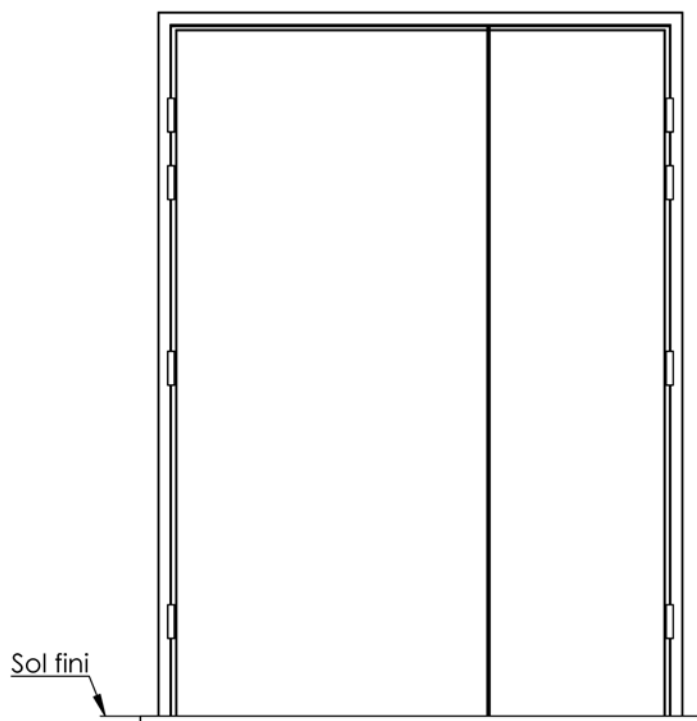

Plan PB-90-2V _ Ind5 : Huisserie bois - Sans point de fermeture

Gamme Porte feu EI30