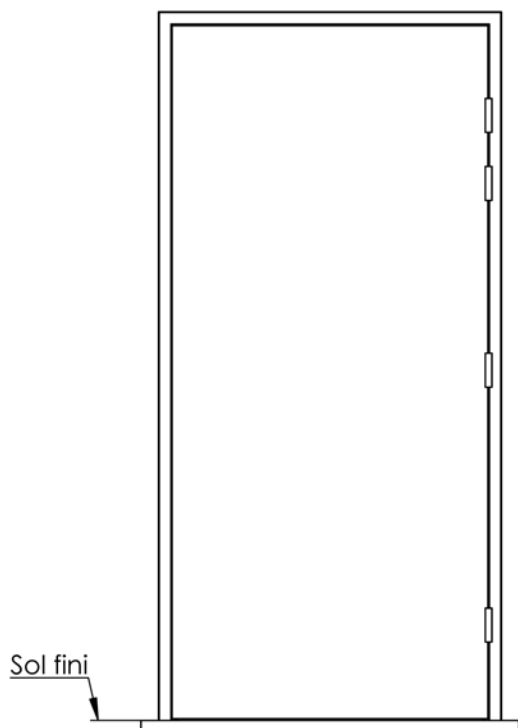

# Plan PB-90-1V \_ Ind5 : Huisserie bois - Sans point de fermeture

Gamme Porte feu EI30

Variante de mise en œuvre	Plans non-iso
Bâti bois à sceller	PB-261
Huisserie bois à sceller	PB-263
Bâti bois pose tableau	PB-266
Huisserie bois cloison plaque de plâtre	PB-268