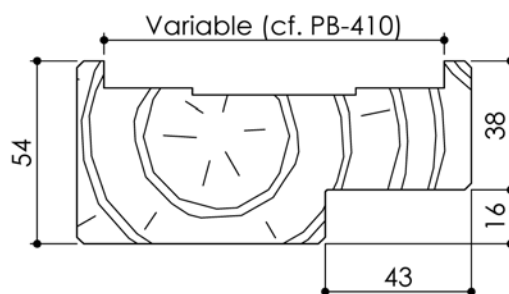

Plan PB-90-2V _ Ind5 : Huisserie bois - Sans point de fermeture

Gamme Porte feu EI30

Huisserie

Variante de mise en œuvre	Plans non-iso
Bâti bois à sceller	PB-261
Huisserie bois à sceller	PB-263
Bâti bois pose tableau	PB-266
Huisserie bois cloison plaque de plâtre	PB-268

PB-90-2V 01/07/2019