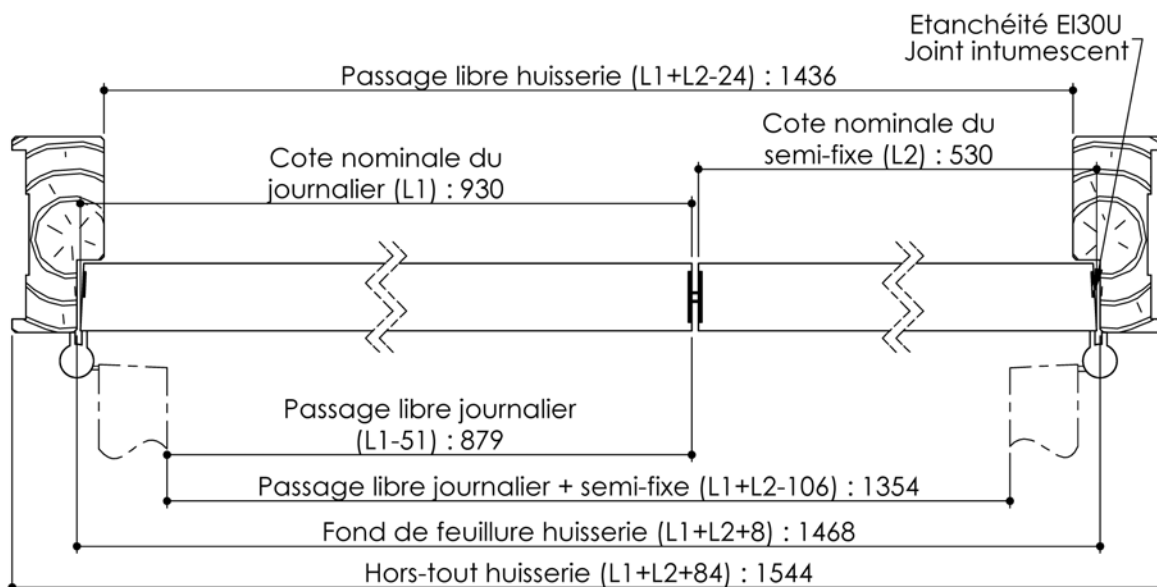

# Plan PB-90-1V \_ Ind5 : Huisserie bois - Sans point de fermeture

Gamme Porte feu EI30

Variante de mise en œuvre	Plans non-iso
Bâti bois à sceller	PB-261
Huisserie bois à sceller	PB-263
Bâti bois pose tableau	PB-266
Huisserie bois cloison plaque de plâtre	PB-268

# Plan PB-90-2V \_ Ind5 : Huisserie bois - Sans point de fermeture

Gamme Porte feu EI30

## Huisserie

Variante de mise en œuvre	Plans non-iso
Bâti bois à sceller	PB-261
Huisserie bois à sceller	PB-263
Bâti bois pose tableau	PB-266
Huisserie bois cloison plaque de plâtre	PB-268

PB-90-2V 01/07/2019