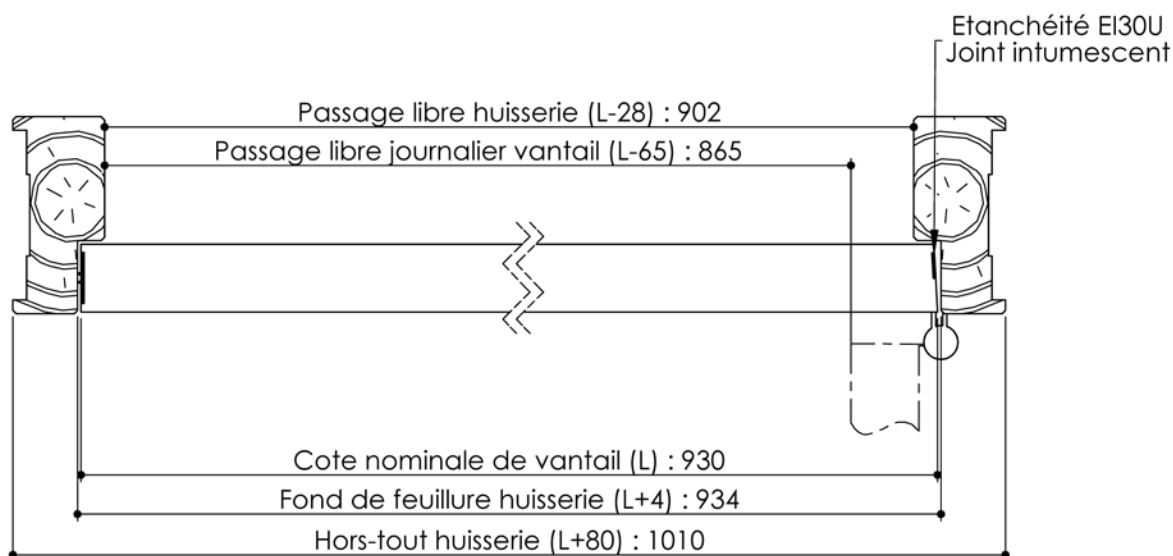

# Plan PB-90-1V \_ Ind5 : Huisserie bois - Sans point de fermeture

Gamme Porte feu EI30

Variante de mise en œuvre	Plans non-iso
Bâti bois à sceller	PB-261
Huisserie bois à sceller	PB-263
Bâti bois pose tableau	PB-266
Huisserie bois cloison plaque de plâtre	PB-268

# Plan PB-90-2V \_ Ind5 : Huisserie bois - Sans point de fermeture

Gamme Porte feu EI30