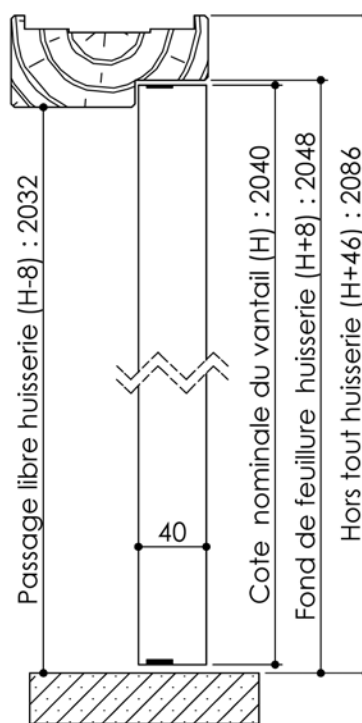

# Plan PB-90-1V \_ Ind5 : Huisserie bois - Sans point de fermeture

Gamme Porte feu EI30

Variante de mise en œuvre	Plans non-iso
Bâti bois à sceller	PB-261
Huisserie bois à sceller	PB-263
Bâti bois pose tableau	PB-266
Huisserie bois cloison plaque de plâtre	PB-268

# Plan PB-90-2V \_ Ind5 : Huisserie bois - Sans point de fermeture

Gamme Porte feu EI30