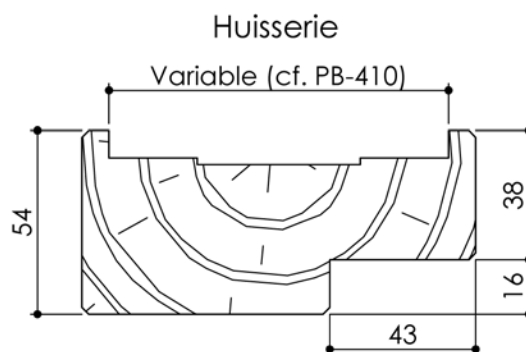

# Plan PB-90-1V \_ Ind5 : Huisserie bois - Sans point de fermeture

Gamme Porte feu EI30

Variante de mise en œuvre	Plans non-iso
Bâti bois à sceller	PB-261
Huisserie bois à sceller	PB-263
Bâti bois pose tableau	PB-266
Huisserie bois cloison plaque de plâtre	PB-268