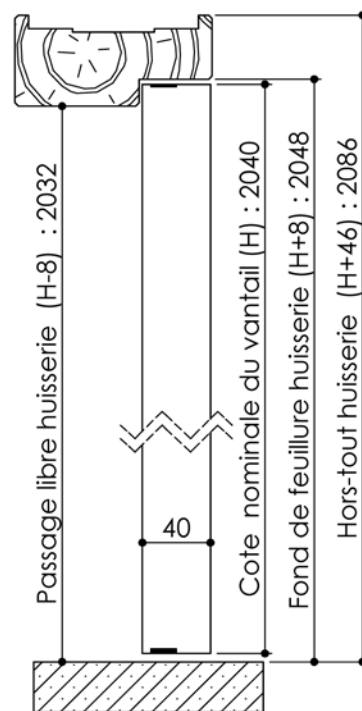

# Plan PB-90-1V \_ Ind5 : Huisserie bois - Sans point de fermeture

Gamme Porte feu EI30

Variante de mise en œuvre	Plans non-iso
Bâti bois à sceller	PB-261
Huisserie bois à sceller	PB-263
Bâti bois pose tableau	PB-266
Huisserie bois cloison plaque de plâtre	PB-268

# Plan PB-90-2V \_ Ind5 : Huisserie bois - Sans point de fermeture

Gamme Porte feu EI30