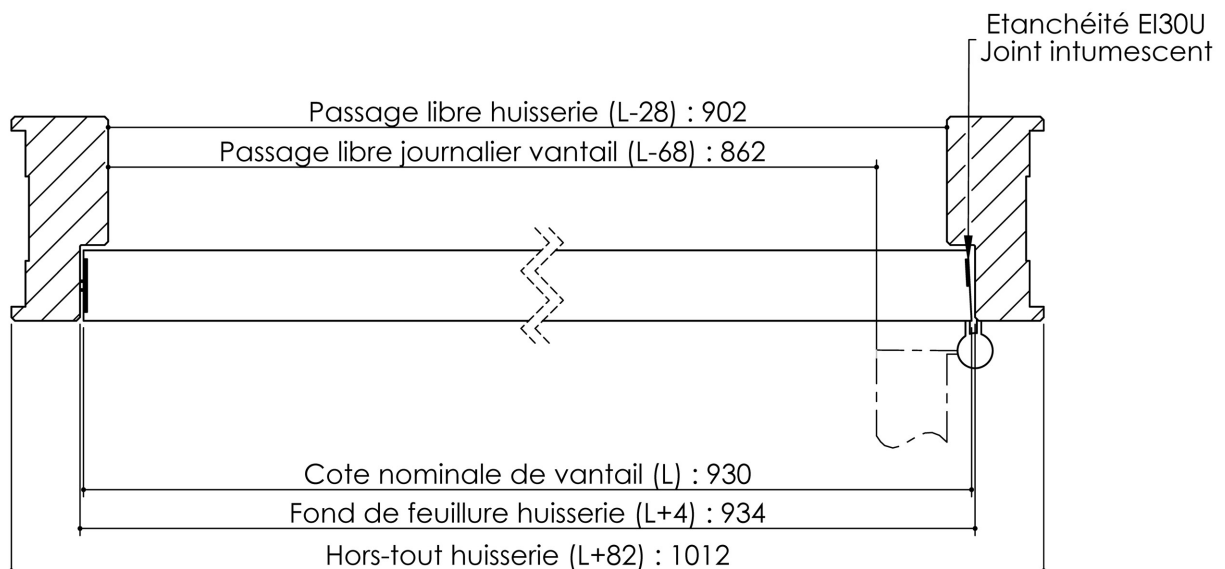

# Plan PB-90-1V \_ Ind3 : Huisserie bois - Sans point de fermeture

Gamme Porte feu EI30

Variante de mise en œuvre	Plans non-iso
Bâti bois à sceller	PB-261
Huisserie bois à sceller	PB-263
Bâti bois pose tableau	PB-266
Huisserie bois cloison plaque de plâtre	PB-268
Huisserie bois easy feu	PB-72 (iso)

# Plan PB-90-2V \_ Ind3 : Huisserie bois - Sans point de fermeture

Gamme Porte feu EI30

Variante de mise en œuvre	Plans non-iso
Bâti bois à sceller	PB-261
Huisserie bois à sceller	PB-263
Bâti bois pose tableau	PB-266
Huisserie bois cloison plaque de plâtre	PB-268
Huisserie bois easy feu	PB-72 (iso)