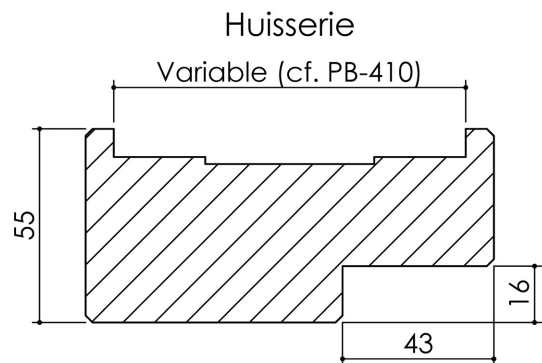

# Plan PB-90-1V \_ Ind3 : Huisserie bois - Sans point de fermeture

Gamme Porte feu EI30

Variante de mise en œuvre	Plans non-iso
Bâti bois à sceller	PB-261
Huisserie bois à sceller	PB-263
Bâti bois pose tableau	PB-266
Huisserie bois cloison plaque de plâtre	PB-268
Huisserie bois easy feu	PB-72 (iso)