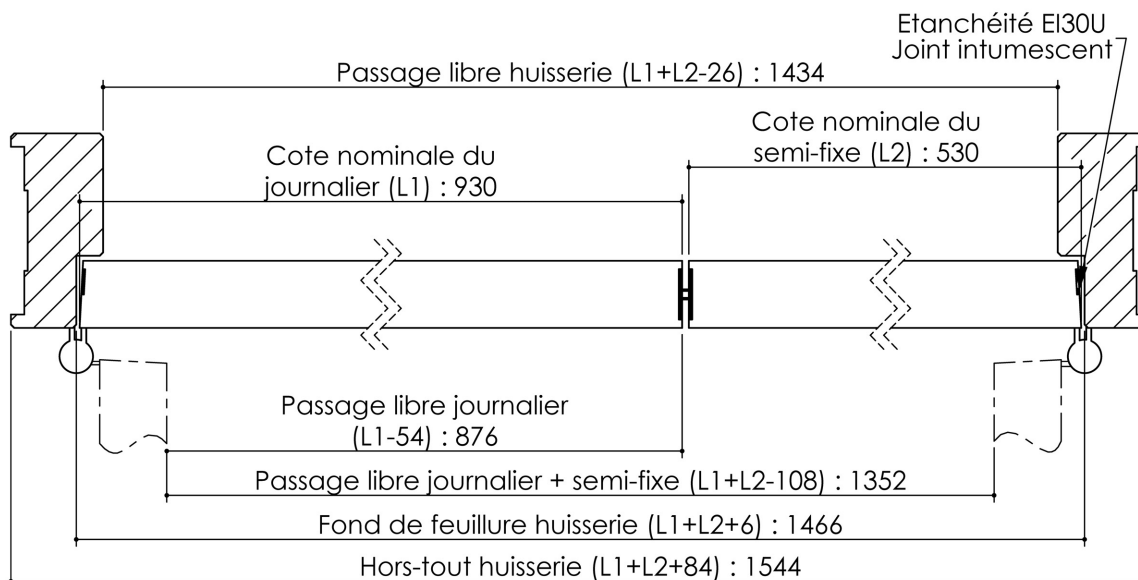

# Plan PB-90-1V \_ Ind3 : Huisserie bois - Sans point de fermeture

Gamme Porte feu EI30

Variante de mise en œuvre	Plans non-iso
Bâti bois à sceller	PB-261
Huisserie bois à sceller	PB-263
Bâti bois pose tableau	PB-266
Huisserie bois cloison plaque de plâtre	PB-268
Huisserie bois easy feu	PB-72 (iso)

# Plan PB-90-2V \_ Ind3 : Huisserie bois - Sans point de fermeture

Gamme Porte feu EI30

Variante de mise en œuvre	Plans non-iso
Bâti bois à sceller	PB-261
Huisserie bois à sceller	PB-263
Bâti bois pose tableau	PB-266
Huisserie bois cloison plaque de plâtre	PB-268
Huisserie bois easy feu	PB-72 (iso)