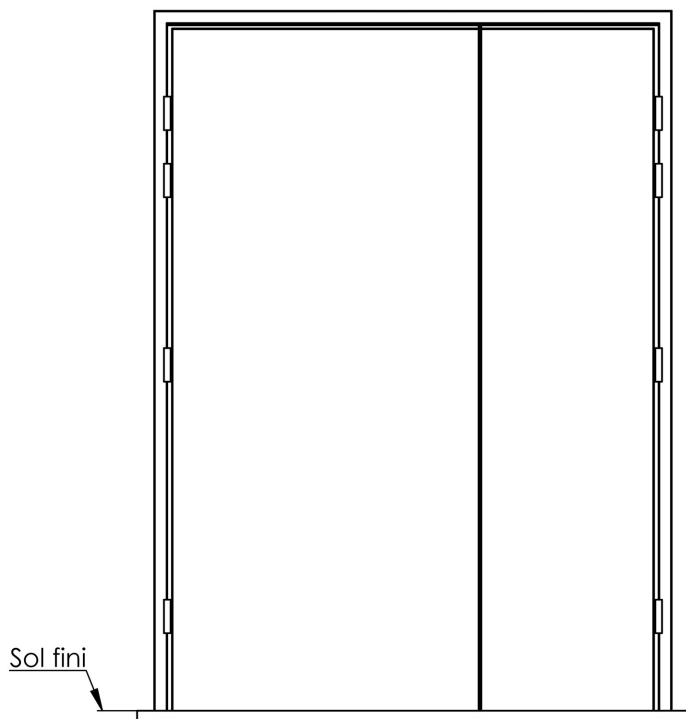

Plan PB-90-2V _ Ind3 : Huisserie bois - Sans point de fermeture

Gamme Porte feu EI30