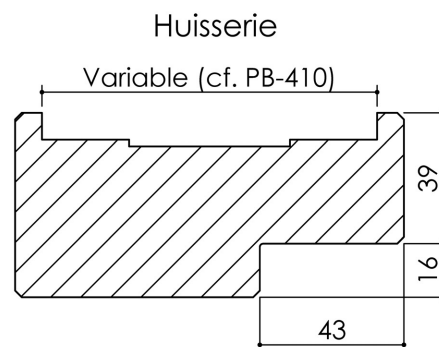

Variante de mise en œuvre	Plans non-iso
Bâti bois à sceller	PB-261
Huisserie bois à sceller	PB-263
Bâti bois pose tableau	PB-266
Huisserie bois cloison plaque de plâtre	PB-268
Huisserie bois easy feu	PB-72 (iso)