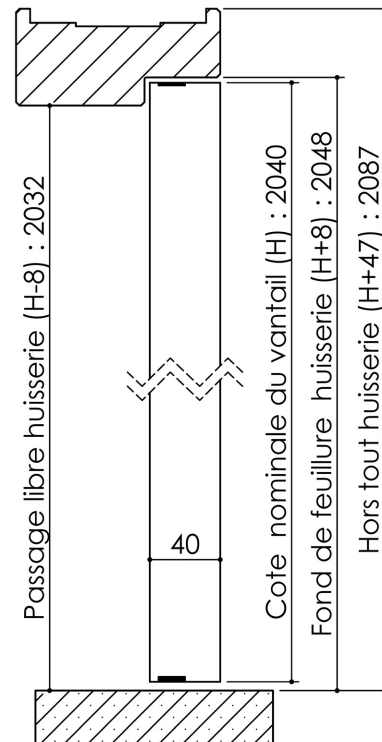

# Plan PB-90-1V \_ Ind3 : Huisserie bois - Sans point de fermeture

Gamme Porte feu EI30

Variante de mise en œuvre	Plans non-iso
Bâti bois à sceller	PB-261
Huisserie bois à sceller	PB-263
Bâti bois pose tableau	PB-266
Huisserie bois cloison plaque de plâtre	PB-268
Huisserie bois easy feu	PB-72 (iso)

Cahier technique