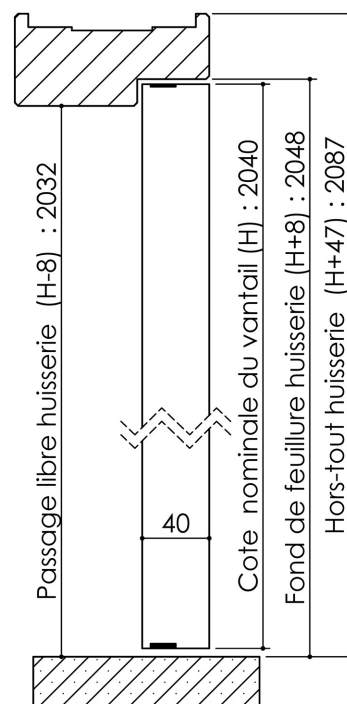

Plan PB-90-2V _ Ind3 : Huisserie bois - Sans point de fermeture

Gamme Porte feu EI30