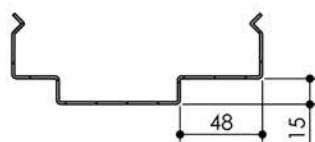

Plan PB-5-1V - Ind4 : Huisserie métal - Pose banchée

Gamme Porte de Communication

Huisserie non isophonique

Huisserie isophonique

Variantes bas de porte

KEYOR

PB-5-1V 08/12/2021

Plan non contractuel, Keyor se réserve le droit de modifier ce plan pour des raisons industrielles

Plan PB-5-2V - Ind4 : Huisserie métal - Pose banchée

Gamme Porte de Communication

Huisserie non isophonique

Huisserie isophonique

Variantes bas de porte

KEYOR

PB-5-2V 08/12/2021

Plan non contractuel, Keyor se réserve le droit de modifier ce plan pour des raisons industrielles