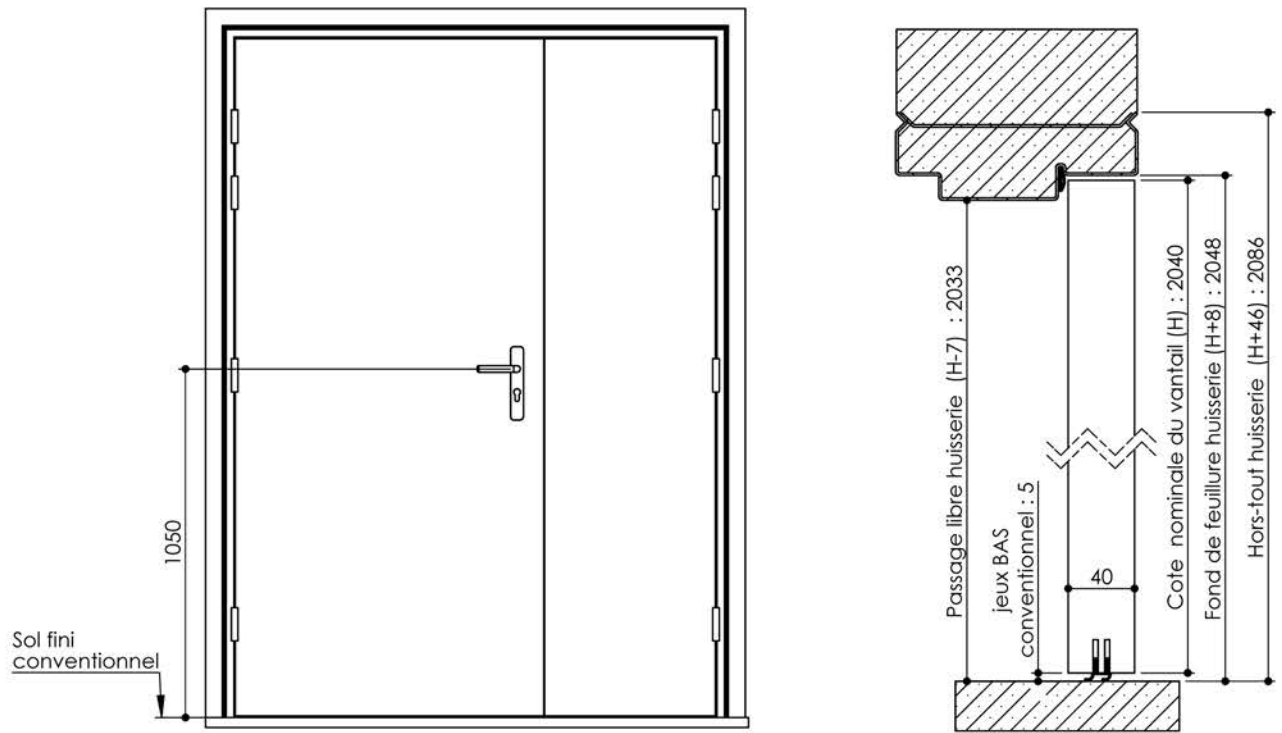

Plan PB-5-1V - Ind4 : Huisserie métal - Pose banchée

Gamme Porte de Communication

Huisserie non isophonique

Huisserie isophonique

Variantes bas de porte

KEYOR

PB-5-1V 08/12/2021

Plan non contractuel, Keyor se réserve le droit de modifier ce plan pour des raisons industrielles

Plan PB-5-2V - Ind4 : Huisserie métal - Pose banchée

Gamme Porte de Communication

Huisserie non isophonique

Huisserie isophonique

Variantes bas de porte

KEYOR

PB-5-2V 08/12/2021

Plan non contractuel, Keyor se réserve le droit de modifier ce plan pour des raisons industrielles