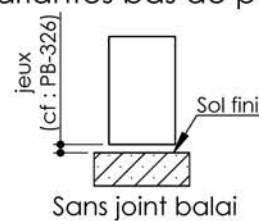

Plan PB-5-2V - Ind4 : Huisserie métal - Pose banchée

Gamme Porte de Communication

Huisserie non isophonique

Huisserie isophonique

Variantes bas de porte

KEYOR

PB-5-2V 08/12/2021

Plan non contractuel, Keyor se réserve le droit de modifier ce plan pour des raisons industrielles