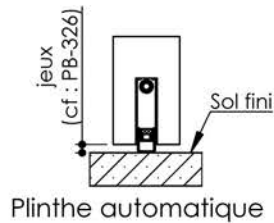

Plan PB-5-2V - Ind4 : Huisserie métal - Pose banchée

Gamme Porte de Communication

Huisserie non isophonique

Huisserie isophonique

Variantes bas de porte

KEYOR

PB-5-2V 08/12/2021

Plan non contractuel, Keyor se réserve le droit de modifier ce plan pour des raisons industrielles