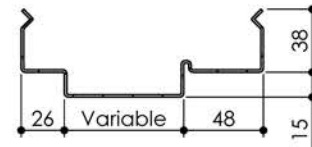

Plan PB-5-2V - Ind4 : Huisserie métal - Pose banchée

Gamme Porte de Communication

Huisserie non isophonique

Huisserie isophonique

Variantes bas de porte

KEYOR

PB-5-2V 08/12/2021

Plan non contractuel, Keyor se réserve le droit de modifier ce plan pour des raisons industrielles