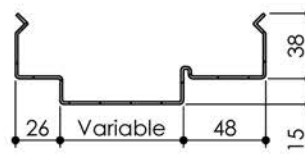

Plan PB-5-1V - Ind4 : Huisserie métal - Pose banchée

Gamme Porte de Communication

Huisserie non isophonique

Huisserie isophonique

Variantes bas de porte

KEYOR

PB-5-1V 08/12/2021

Plan non contractuel, Keyor se réserve le droit de modifier ce plan pour des raisons industrielles

Plan PB-5-2V - Ind4 : Huisserie métal - Pose banchée

Gamme Porte de Communication

Huisserie non isophonique

Huisserie isophonique

Variantes bas de porte

KEYOR

PB-5-2V 08/12/2021

Plan non contractuel, Keyor se réserve le droit de modifier ce plan pour des raisons industrielles