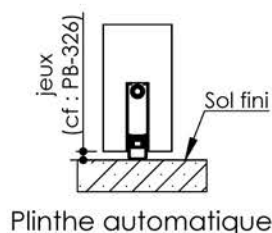

Plan PB-5-1V - Ind4 : Huisserie métal - Pose banchée

Gamme Porte de Communication

Huisserie non isophonique

Huisserie isophonique

Variantes bas de porte

KEYOR

PB-5-1V 08/12/2021

Plan non contractuel, Keyor se réserve le droit de modifier ce plan pour des raisons industrielles

Plan PB-5-2V - Ind4 : Huisserie métal - Pose banchée

Gamme Porte de Communication

Huisserie non isophonique

Huisserie isophonique

Variantes bas de porte

KEYOR

PB-5-2V 08/12/2021

Plan non contractuel, Keyor se réserve le droit de modifier ce plan pour des raisons industrielles