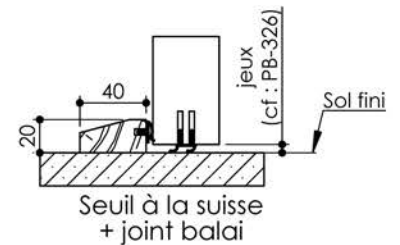

Plan PB-5-2V - Ind4 : Huisserie métal - Pose banchée

Gamme Porte de Communication

Huisserie non isophonique

Huisserie isophonique

Variantes bas de porte

KEYOR

PB-5-2V 08/12/2021

Plan non contractuel, Keyor se réserve le droit de modifier ce plan pour des raisons industrielles