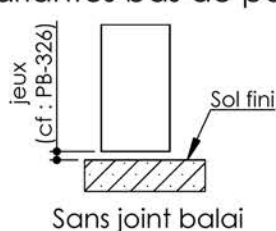

Plan PB-5-1V - Ind4 : Huisserie métal - Pose banchée

Gamme Porte de Communication

Huisserie non isophonique

Huisserie isophonique

Variantes bas de porte

KEYOR

PB-5-1V 08/12/2021

Plan non contractuel, Keyor se réserve le droit de modifier ce plan pour des raisons industrielles

Plan PB-5-2V - Ind4 : Huisserie métal - Pose banchée

Gamme Porte de Communication

Huisserie non isophonique

Huisserie isophonique

Variantes bas de porte

KEYOR

PB-5-2V 08/12/2021

Plan non contractuel, Keyor se réserve le droit de modifier ce plan pour des raisons industrielles