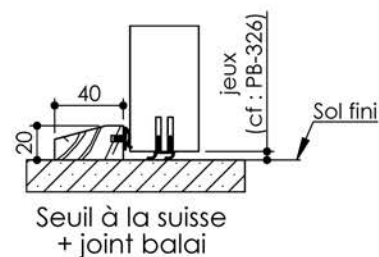

Plan PB-5-1V - Ind4 : Huisserie métal - Pose banchée

Gamme Porte de Communication

Huisserie non isophonique

Huisserie isophonique

Variantes bas de porte

KEYOR

PB-5-1V 08/12/2021

Plan non contractuel, Keyor se réserve le droit de modifier ce plan pour des raisons industrielles

Plan PB-5-2V - Ind4 : Huisserie métal - Pose banchée

Gamme Porte de Communication

Huisserie non isophonique

Huisserie isophonique

Variantes bas de porte

KEYOR

PB-5-2V 08/12/2021

Plan non contractuel, Keyor se réserve le droit de modifier ce plan pour des raisons industrielles