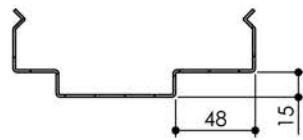

Plan PB-5-1V - Ind4 : Huisserie métal - Pose banchée

Gamme Porte de Communication

Huisserie non isophonique

Huisserie isophonique

Variantes bas de porte

KEYOR

PB-5-1V 08/12/2021

Plan non contractuel, Keyor se réserve le droit de modifier ce plan pour des raisons industrielles

Plan PB-5-2V - Ind4 : Huisserie métal - Pose banchée

Gamme Porte de Communication

Huisserie non isophonique

Huisserie isophonique

Variantes bas de porte

KEYOR

PB-5-2V 08/12/2021

Plan non contractuel, Keyor se réserve le droit de modifier ce plan pour des raisons industrielles