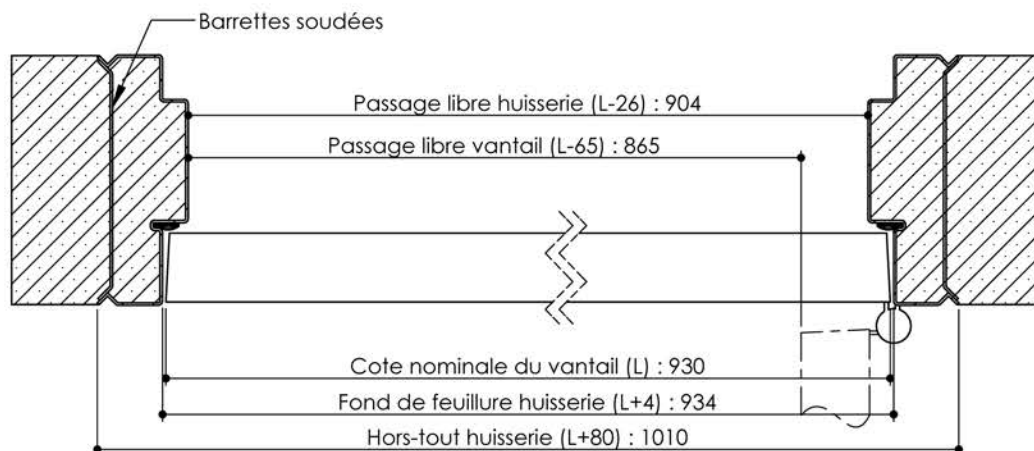

Plan PB-5-1V - Ind4 : Huisserie métal - Pose banchée

Gamme Porte de Communication

Huisserie non isophonique

Huisserie isophonique

Variantes bas de porte

KEYOR

PB-5-1V 08/12/2021

Plan non contractuel, Keyor se réserve le droit de modifier ce plan pour des raisons industrielles

Plan PB-5-2V - Ind4 : Huisserie métal - Pose banchée

Gamme Porte de Communication

Huisserie non isophonique

Huisserie isophonique

Variantes bas de porte

KEYOR

PB-5-2V 08/12/2021

Plan non contractuel, Keyor se réserve le droit de modifier ce plan pour des raisons industrielles