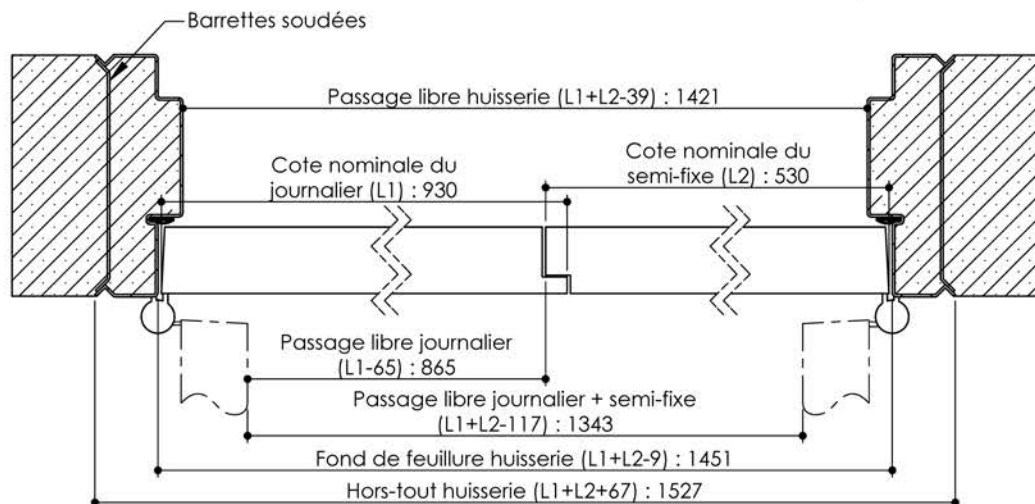

Plan PB-5-1V - Ind4 : Huisserie métal - Pose banchée

Gamme Porte de Communication

Huisserie non isophonique

Huisserie isophonique

Variantes bas de porte

KEYOR

PB-5-1V 08/12/2021

Plan non contractuel, Keyor se réserve le droit de modifier ce plan pour des raisons industrielles

Plan PB-5-2V - Ind4 : Huisserie métal - Pose banchée

Gamme Porte de Communication

Huisserie non isophonique

Huisserie isophonique

Variantes bas de porte

KEYOR

PB-5-2V 08/12/2021

Plan non contractuel, Keyor se réserve le droit de modifier ce plan pour des raisons industrielles