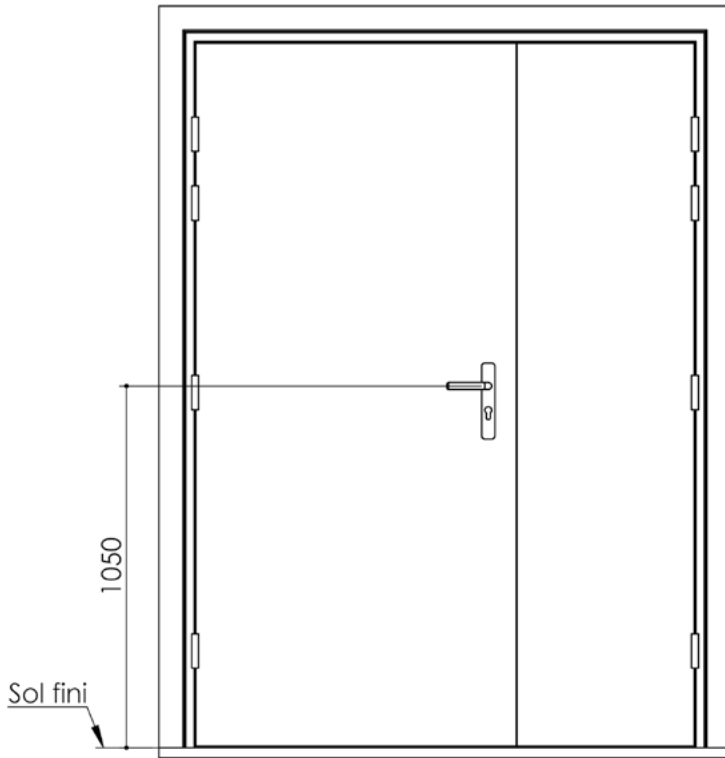

# Plan PB-265-1V - Ind4 : Huisserie métal - Pose en tableau

Gamme Porte feu EI30

Détail bas de porte

Huisserie non isophonique

Cahier technique

# Plan PB-265-2V \_ Ind4 : Huisserie métal - Pose en tableau

Gamme Porte feu EI30

Détail bas de porte

Huisserie non isophonique

Cahier technique