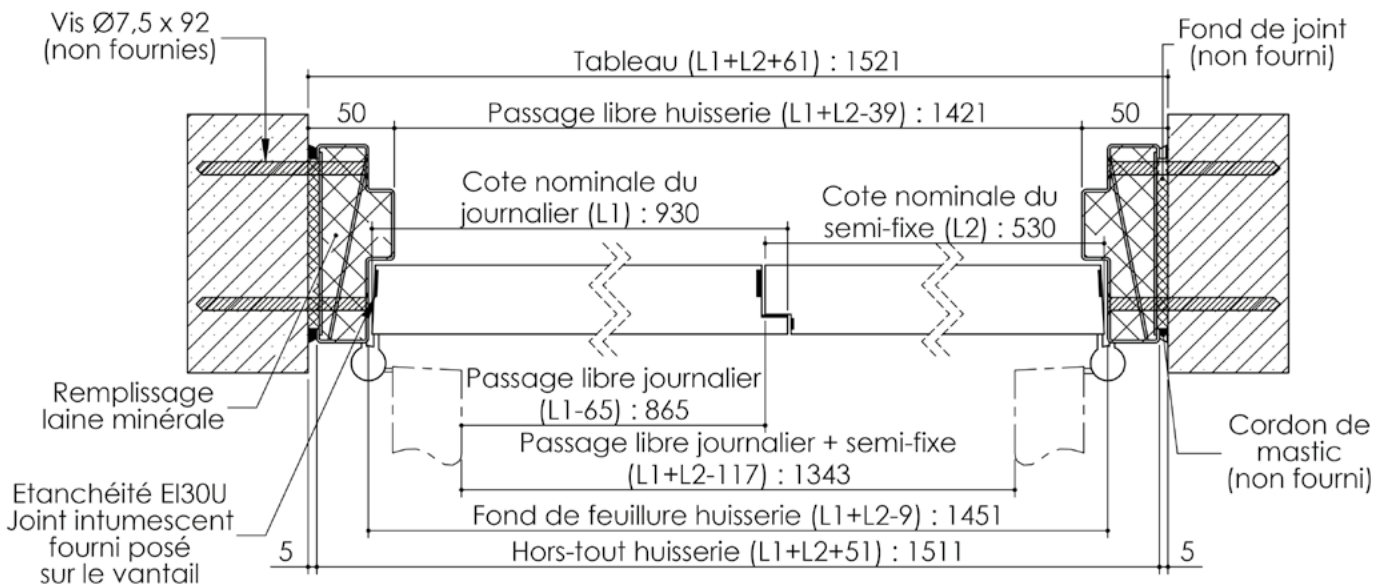

# Plan PB-265-1V - Ind4 : Huisserie métal - Pose en tableau

Gamme Porte feu EI30

Détail bas de porte

Huisserie non isophonique

Cahier technique

# Plan PB-265-2V \_ Ind4 : Huisserie métal - Pose en tableau

Gamme Porte feu EI30

Détail bas de porte

Huisserie non isophonique

Cahier technique