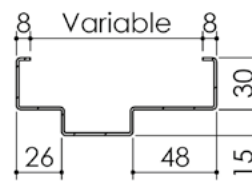

# Plan PB-265-1V - Ind4 : Huisserie métal - Pose en tableau

Gamme Porte feu EI30

Détail bas de porte

Huisserie non isophonique

Cahier technique

# Plan PB-265-2V \_ Ind4 : Huisserie métal - Pose en tableau

Gamme Porte feu EI30

Détail bas de porte

Huisserie non isophonique

Cahier technique