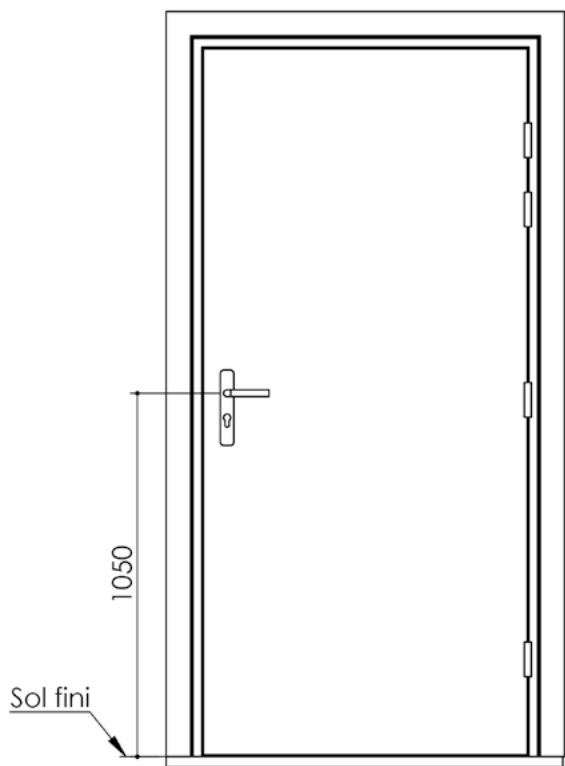

# Plan PB-265-1V - Ind4 : Huisserie métal - Pose en tableau

Gamme Porte feu EI30

Détail bas de porte

Huisserie non isophonique

Cahier technique

# Plan PB-265-2V \_ Ind4 : Huisserie métal - Pose en tableau

Gamme Porte feu EI30

Détail bas de porte

Huisserie non isophonique

Cahier technique