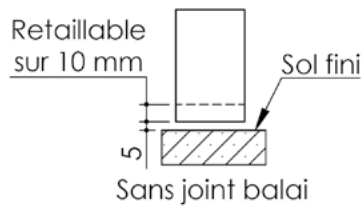

# Plan PB-265-1V - Ind4 : Huisserie métal - Pose en tableau

Gamme Porte feu EI30

Détail bas de porte

Huisserie non isophonique

Cahier technique

# Plan PB-265-2V \_ Ind4 : Huisserie métal - Pose en tableau

Gamme Porte feu EI30

Détail bas de porte

Huisserie non isophonique

Cahier technique