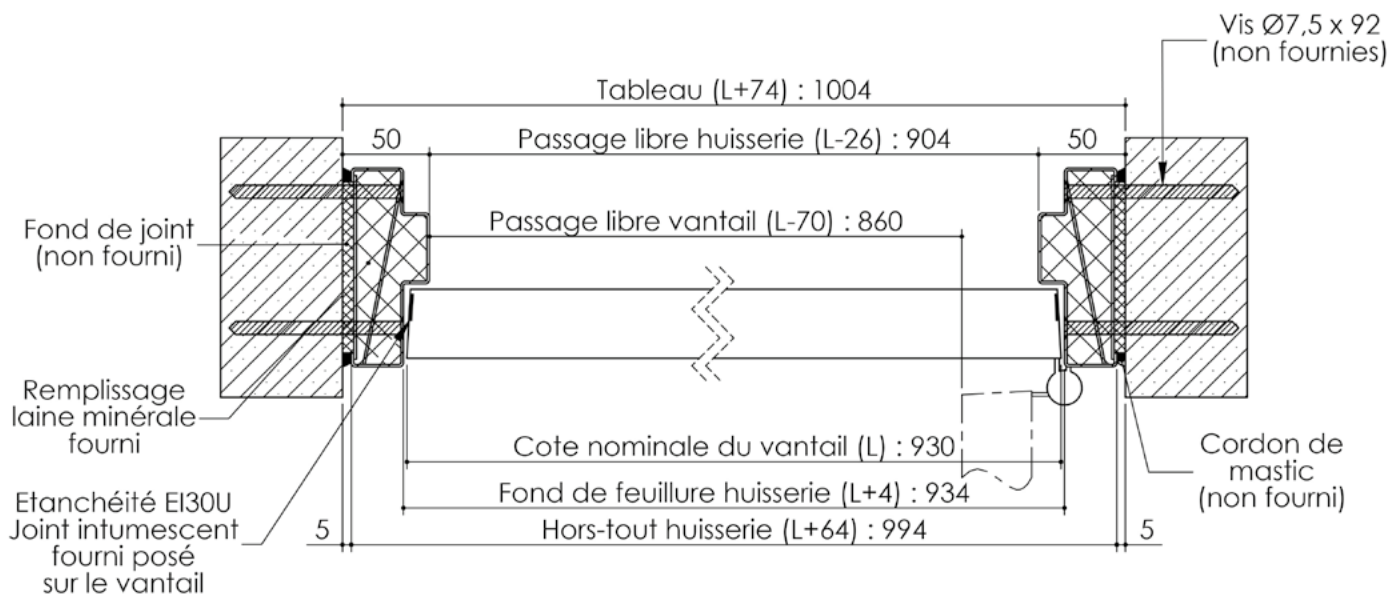

# Plan PB-265-1V - Ind4 : Huisserie métal - Pose en tableau

Gamme Porte feu EI30

Détail bas de porte

Huisserie non isophonique

Cahier technique

# Plan PB-265-2V \_ Ind4 : Huisserie métal - Pose en tableau

Gamme Porte feu EI30

Détail bas de porte

Huisserie non isophonique

Cahier technique