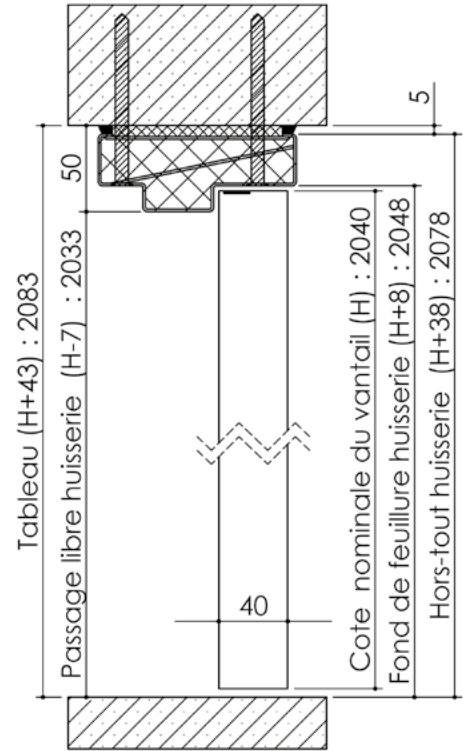

# Plan PB-265-1V - Ind4 : Huisserie métal - Pose en tableau

Gamme Porte feu EI30

Détail bas de porte

Huisserie non isophonique

Cahier technique

# Plan PB-265-2V \_ Ind4 : Huisserie métal - Pose en tableau

Gamme Porte feu EI30

Détail bas de porte

Huisserie non isophonique

Cahier technique