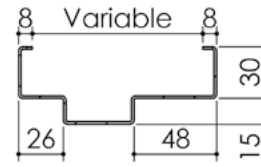

# Plan PB-265-2V \_ Ind4 : Huisserie métal - Pose en tableau

Gamme Porte feu EI30

Détail bas de porte

Huisserie non isophonique

Cahier technique