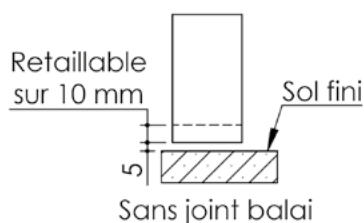

# Plan PB-265-1V - Ind4 : Huisserie métal - Pose en tableau

Gamme Porte feu EI30

Détail bas de porte

Huisserie non isophonique

Cahier technique

# Plan PB-265-2V \_ Ind4 : Huisserie métal - Pose en tableau

Gamme Porte feu EI30

Détail bas de porte

Huisserie non isophonique

Cahier technique