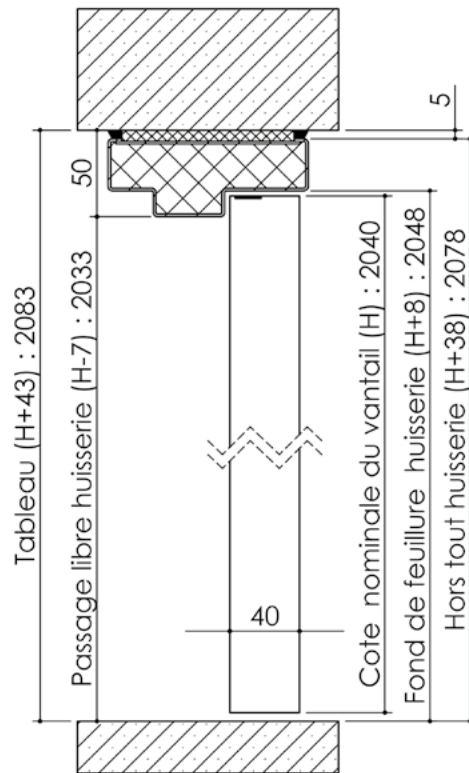

# Plan PB-265-1V - Ind4 : Huisserie métal - Pose en tableau

Gamme Porte feu EI30

Détail bas de porte

Huisserie non isophonique

Cahier technique

# Plan PB-265-2V \_ Ind4 : Huisserie métal - Pose en tableau

Gamme Porte feu EI30

Détail bas de porte

Huisserie non isophonique

Cahier technique