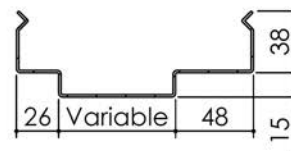

Plan PB-264-1V _ Ind2 : Huisserie métal-

Pose banchée

Gamme Porte feu EI30

Détail bas de porte

Huisserie non isophonique

KEYOR

PB-264-1V- 01/07/2019

Plan non contractuel, Keyor se réserve le droit de modifier ce plan pour des raisons industrielles

Plan PB-264-2V _ Ind3 : Huisserie métal-

Pose banchée

Gamme Porte feu EI30

Détail bas de porte

Huisserie non isophonique

PB-264-2V- 01/07/2019

Plan non contractuel, Keyor se réserve le droit de modifier ce plan pour des raisons industrielles