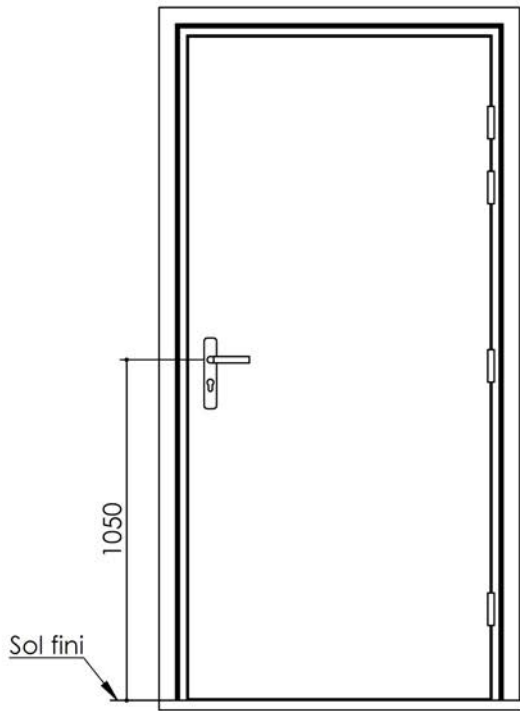

Plan PB-264-1V _ Ind2 : Huisserie métal-

Pose banchée

Gamme Porte feu EI30

Détail bas de porte

Huisserie non isophonique

KEYOR

PB-264-1V- 01/07/2019

Plan non contractuel, Keyor se réserve le droit de modifier ce plan pour des raisons industrielles

Plan PB-264-2V _ Ind3 : Huisserie métal-

Pose banchée

Gamme Porte feu EI30

Détail bas de porte

Huisserie non isophonique

PB-264-2V- 01/07/2019

Plan non contractuel, Keyor se réserve le droit de modifier ce plan pour des raisons industrielles