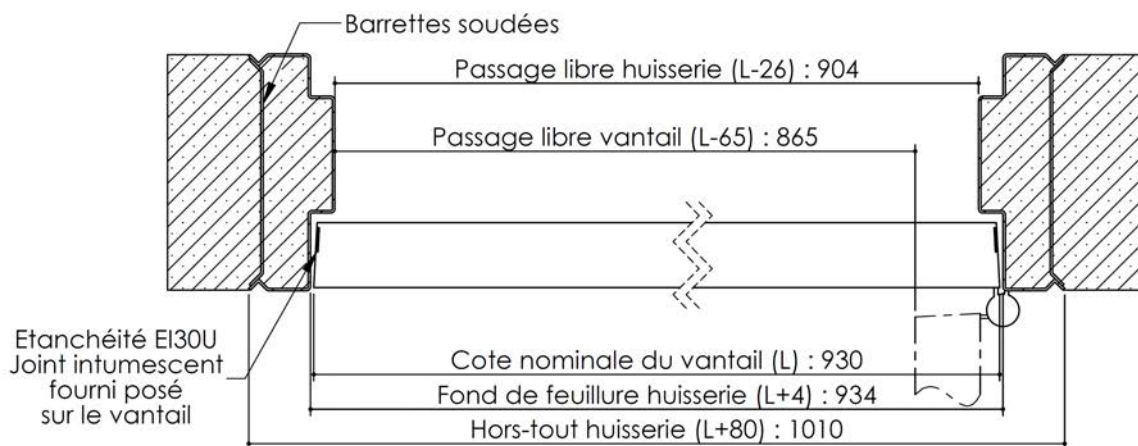

Plan PB-264-1V _ Ind2 : Huisserie métal-

Pose banchée

Gamme Porte feu EI30

Détail bas de porte

Huisserie non isophonique

KEYOR

PB-264-1V- 01/07/2019

Plan non contractuel, Keyor se réserve le droit de modifier ce plan pour des raisons industrielles

Plan PB-264-2V _ Ind3 : Huisserie métal-

Pose banchée

Gamme Porte feu EI30

Détail bas de porte

Huisserie non isophonique

PB-264-2V- 01/07/2019

Plan non contractuel, Keyor se réserve le droit de modifier ce plan pour des raisons industrielles