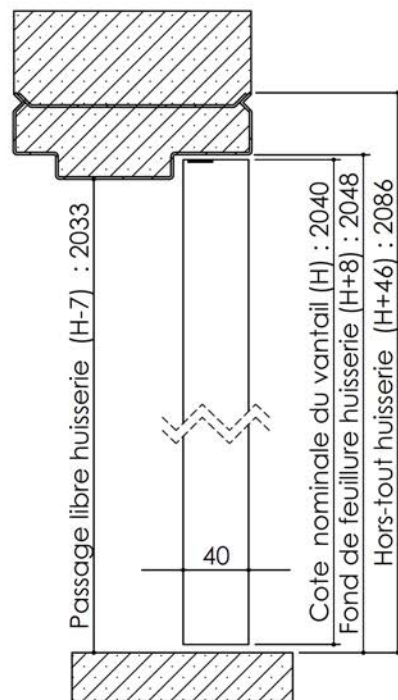

Plan PB-264-1V _ Ind2 : Huisserie métal-

Pose banchée

Gamme Porte feu EI30

Détail bas de porte

Huisserie non isophonique

KEYOR

PB-264-1V- 01/07/2019

Plan non contractuel, Keyor se réserve le droit de modifier ce plan pour des raisons industrielles

Plan PB-264-2V _ Ind3 : Huisserie métal-

Pose banchée

Gamme Porte feu EI30

Détail bas de porte

Huisserie non isophonique

PB-264-2V- 01/07/2019

Plan non contractuel, Keyor se réserve le droit de modifier ce plan pour des raisons industrielles