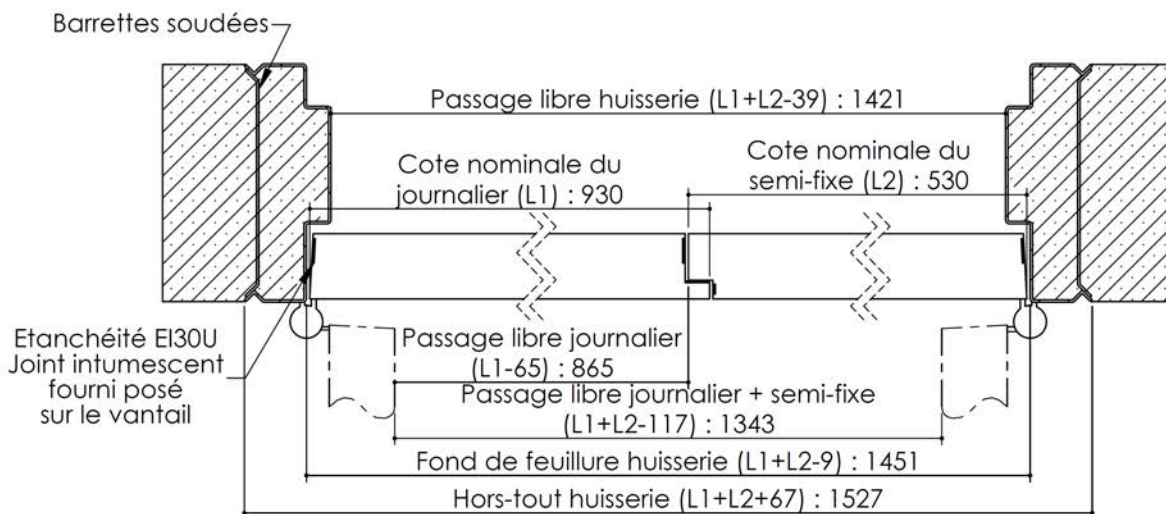

Plan PB-264-1V _ Ind2 : Huisserie métal-

Pose banchée

Gamme Porte feu EI30

Détail bas de porte

Huisserie non isophonique

KEYOR

PB-264-1V- 01/07/2019

Plan non contractuel, Keyor se réserve le droit de modifier ce plan pour des raisons industrielles

Plan PB-264-2V _ Ind3 : Huisserie métal-

Pose banchée

Gamme Porte feu EI30

Détail bas de porte

Huisserie non isophonique

PB-264-2V- 01/07/2019

Plan non contractuel, Keyor se réserve le droit de modifier ce plan pour des raisons industrielles