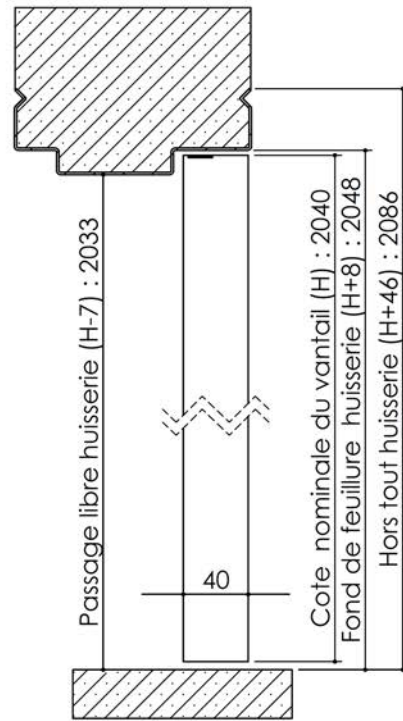

Plan PB-264-1V _ Ind2 : Huisserie métal-

Pose banchée

Gamme Porte feu EI30

Détail bas de porte

Huisserie non isophonique

KEYOR

PB-264-1V- 01/07/2019

Plan non contractuel, Keyor se réserve le droit de modifier ce plan pour des raisons industrielles

Plan PB-264-2V _ Ind3 : Huisserie métal-

Pose banchée

Gamme Porte feu EI30

Détail bas de porte

Huisserie non isophonique

PB-264-2V- 01/07/2019

Plan non contractuel, Keyor se réserve le droit de modifier ce plan pour des raisons industrielles