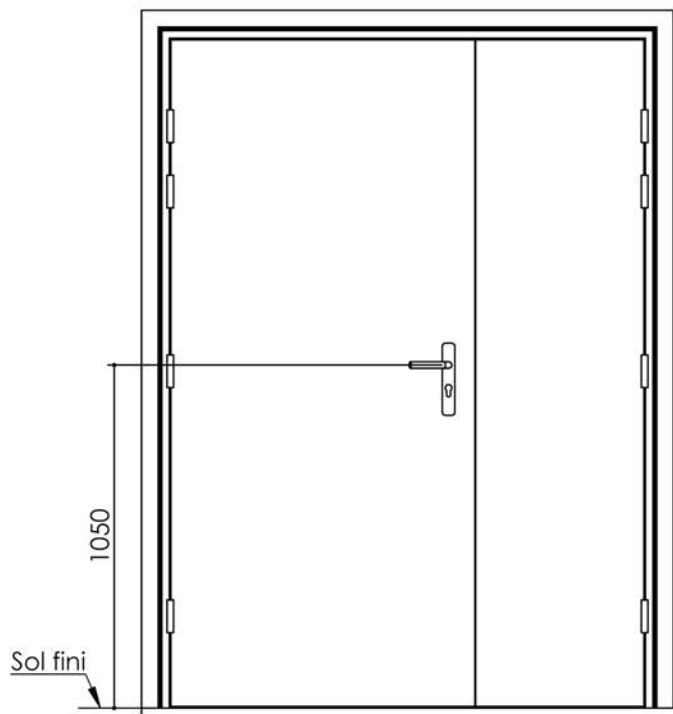

Plan PB-264-1V _ Ind2 : Huisserie métal-

Pose banchée

Gamme Porte feu EI30

Détail bas de porte

Huisserie non isophonique

KEYOR

PB-264-1V- 01/07/2019

Plan non contractuel, Keyor se réserve le droit de modifier ce plan pour des raisons industrielles

Plan PB-264-2V _ Ind3 : Huisserie métal-

Pose banchée

Gamme Porte feu EI30

Détail bas de porte

Huisserie non isophonique

PB-264-2V- 01/07/2019

Plan non contractuel, Keyor se réserve le droit de modifier ce plan pour des raisons industrielles