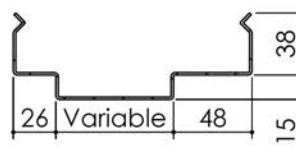

Plan PB-264-2V _ Ind3 : Huisserie métal-

Pose banchée

Gamme Porte feu EI30

Détail bas de porte

Huisserie non isophonique

PB-264-2V- 01/07/2019

Plan non contractuel, Keyor se réserve le droit de modifier ce plan pour des raisons industrielles