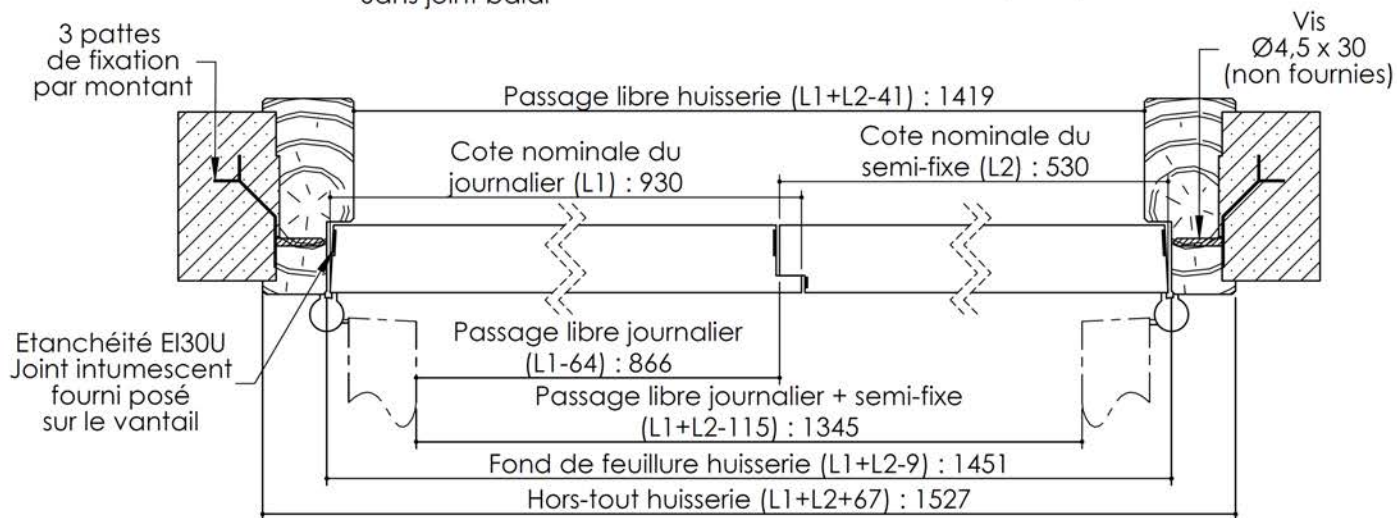

Plan PB-263-1V _ Ind3 : Huisserie bois - Pose scellée

Gamme Porte feu EI30

Variante d'étanchéité

Détail bas de porte

Huisserie non isophonique

KEYOR

PB-263-1V 01/07/2019

Plan non contractuel, Keyor se réserve le droit de modifier ce plan pour des raisons industrielles

Plan PB-263-2V _ Ind4 : Huisserie bois - Pose scellée

Gamme Porte feu EI30

Variante d'étanchéité

Détail bas de porte

Huisserie non isophonique

KEYOR

PB-263-2V 01/07/2019

Plan non contractuel, Keyor se réserve le droit de modifier ce plan pour des raisons industrielles