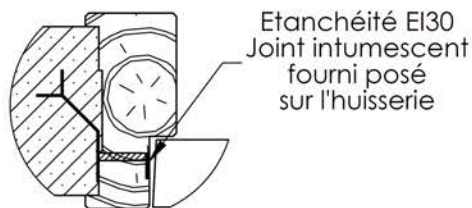

Plan PB-263-1V _ Ind3 : Huisserie bois - Pose scellée

Gamme Porte feu EI30

Variante d'étanchéité

Détail bas de porte

Huisserie non isophonique

KEYOR

PB-263-1V 01/07/2019

Plan non contractuel, Keyor se réserve le droit de modifier ce plan pour des raisons industrielles

Plan PB-263-2V _ Ind4 : Huisserie bois - Pose scellée

Gamme Porte feu EI30

Variante d'étanchéité

Détail bas de porte

Huisserie non isophonique

KEYOR

PB-263-2V 01/07/2019

Plan non contractuel, Keyor se réserve le droit de modifier ce plan pour des raisons industrielles