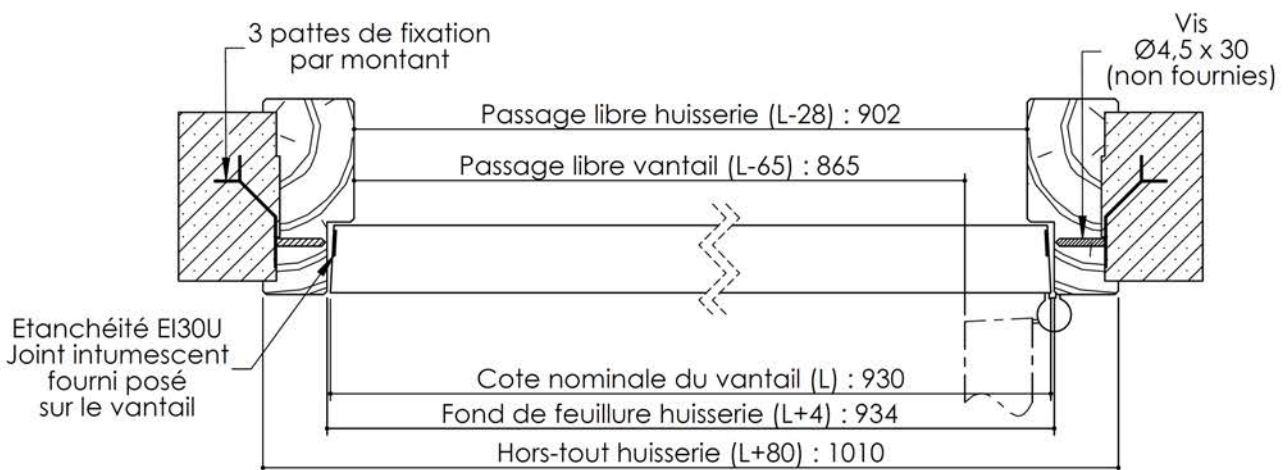

Plan PB-263-1V _ Ind3 : Huisserie bois - Pose scellée

Gamme Porte feu EI30

Variante d'étanchéité

Détail bas de porte

Huisserie non isophonique

KEYOR

PB-263-1V 01/07/2019

Plan non contractuel, Keyor se réserve le droit de modifier ce plan pour des raisons industrielles

Plan PB-263-2V _ Ind4 : Huisserie bois - Pose scellée

Gamme Porte feu EI30

Variante d'étanchéité

Détail bas de porte

Huisserie non isophonique

KEYOR

PB-263-2V 01/07/2019

Plan non contractuel, Keyor se réserve le droit de modifier ce plan pour des raisons industrielles