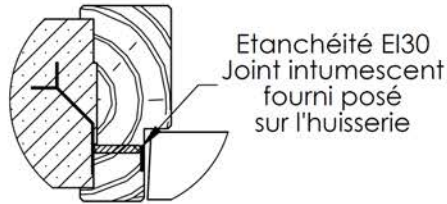

Plan PB-263-1V _ Ind3 : Huisserie bois - Pose scellée

Gamme Porte feu EI30

Variante d'étanchéité

Détail bas de porte

Huisserie non isophonique

KEYOR

PB-263-1V 01/07/2019

Plan non contractuel, Keyor se réserve le droit de modifier ce plan pour des raisons industrielles