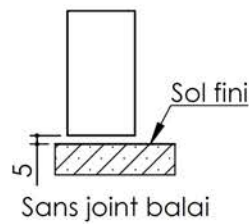

Plan PB-263-1V _ Ind3 : Huisserie bois - Pose scellée

Gamme Porte feu EI30

Variante d'étanchéité

Détail bas de porte

Huisserie non isophonique

KEYOR

PB-263-1V 01/07/2019

Plan non contractuel, Keyor se réserve le droit de modifier ce plan pour des raisons industrielles

Plan PB-263-2V _ Ind4 : Huisserie bois - Pose scellée

Gamme Porte feu EI30

Variante d'étanchéité

Détail bas de porte

Huisserie non isophonique

KEYOR

PB-263-2V 01/07/2019

Plan non contractuel, Keyor se réserve le droit de modifier ce plan pour des raisons industrielles