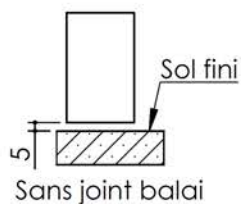

Plan PB-263-1V _ Ind3 : Huisserie bois - Pose scellée

Gamme Porte feu EI30

Variante d'étanchéité

Détail bas de porte

Huisserie non isophonique

KEYOR

PB-263-1V 01/07/2019

Plan non contractuel, Keyor se réserve le droit de modifier ce plan pour des raisons industrielles

Plan PB-263-2V _ Ind4 : Huisserie bois - Pose scellée

Gamme Porte feu EI30

Variante d'étanchéité

Détail bas de porte

Huisserie non isophonique

KEYOR

PB-263-2V 01/07/2019

Plan non contractuel, Keyor se réserve le droit de modifier ce plan pour des raisons industrielles