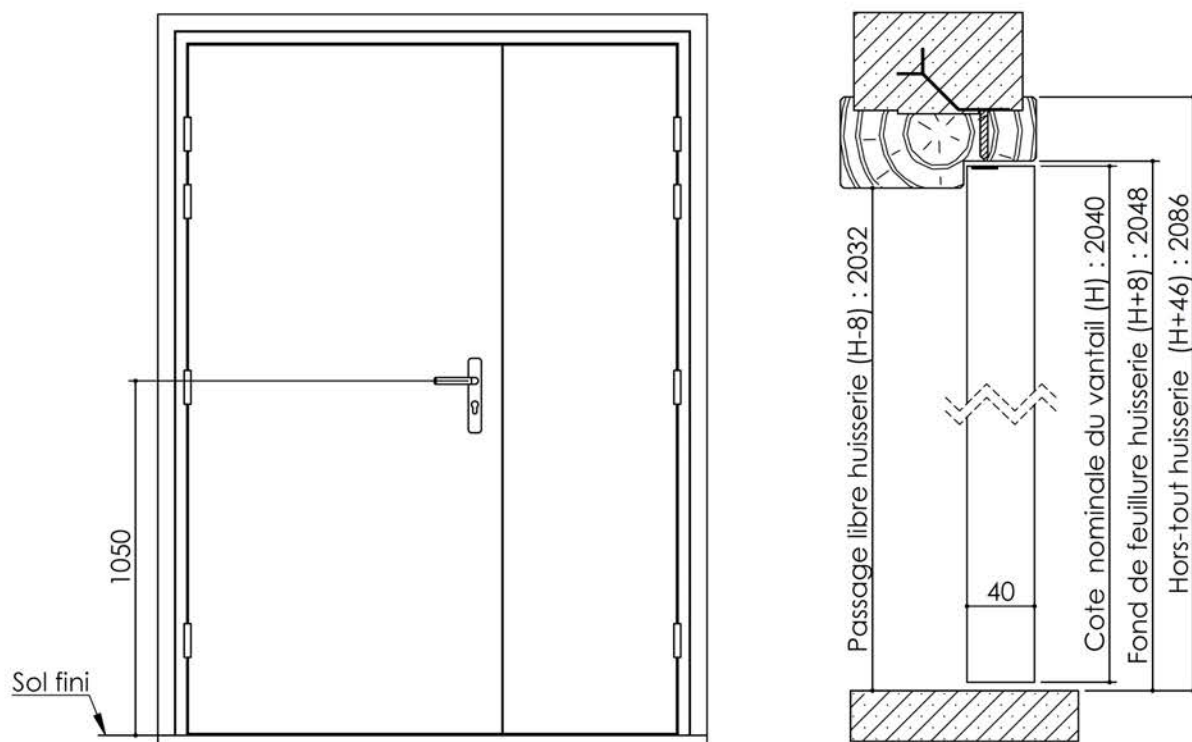

Plan PB-263-1V _ Ind3 : Huisserie bois - Pose scellée

Gamme Porte feu EI30

Variante d'étanchéité

Détail bas de porte

Huisserie non isophonique

KEYOR

PB-263-1V 01/07/2019

Plan non contractuel, Keyor se réserve le droit de modifier ce plan pour des raisons industrielles

Plan PB-263-2V _ Ind4 : Huisserie bois - Pose scellée

Gamme Porte feu EI30

Variante d'étanchéité

Détail bas de porte

Huisserie non isophonique

KEYOR

PB-263-2V 01/07/2019

Plan non contractuel, Keyor se réserve le droit de modifier ce plan pour des raisons industrielles