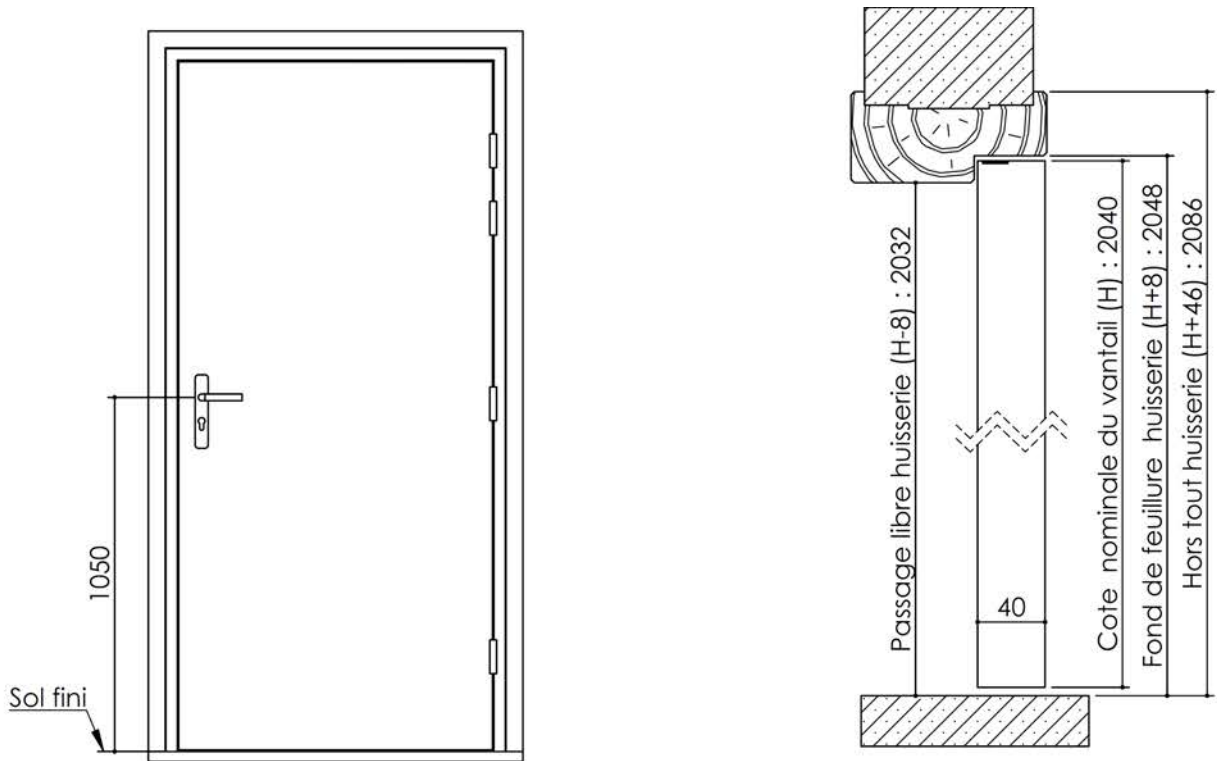

Plan PB-263-1V _ Ind3 : Huisserie bois - Pose scellée

Gamme Porte feu EI30

Variante d'étanchéité

Détail bas de porte

Huisserie non isophonique

KEYOR

PB-263-1V 01/07/2019

Plan non contractuel, Keyor se réserve le droit de modifier ce plan pour des raisons industrielles

Plan PB-263-2V _ Ind4 : Huisserie bois - Pose scellée

Gamme Porte feu EI30

Variante d'étanchéité

Détail bas de porte

Huisserie non isophonique

KEYOR

PB-263-2V 01/07/2019

Plan non contractuel, Keyor se réserve le droit de modifier ce plan pour des raisons industrielles