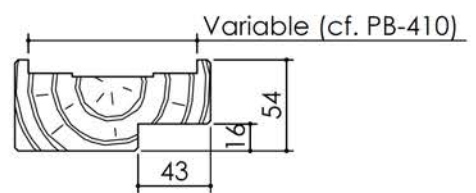

Plan PB-263-1V _ Ind3 : Huisserie bois - Pose scellée

Gamme Porte feu EI30

Variante d'étanchéité

Détail bas de porte

Huisserie non isophonique

KEYOR

PB-263-1V 01/07/2019

Plan non contractuel, Keyor se réserve le droit de modifier ce plan pour des raisons industrielles

Plan PB-263-2V _ Ind4 : Huisserie bois - Pose scellée

Gamme Porte feu EI30

Variante d'étanchéité

Détail bas de porte

Huisserie non isophonique

KEYOR

PB-263-2V 01/07/2019

Plan non contractuel, Keyor se réserve le droit de modifier ce plan pour des raisons industrielles