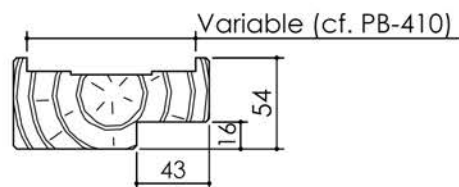

Plan PB-263-2V _ Ind4 : Huisserie bois - Pose scellée

Gamme Porte feu EI30

Variante d'étanchéité

Détail bas de porte

Huisserie non isophonique

KEYOR

PB-263-2V 01/07/2019

Plan non contractuel, Keyor se réserve le droit de modifier ce plan pour des raisons industrielles