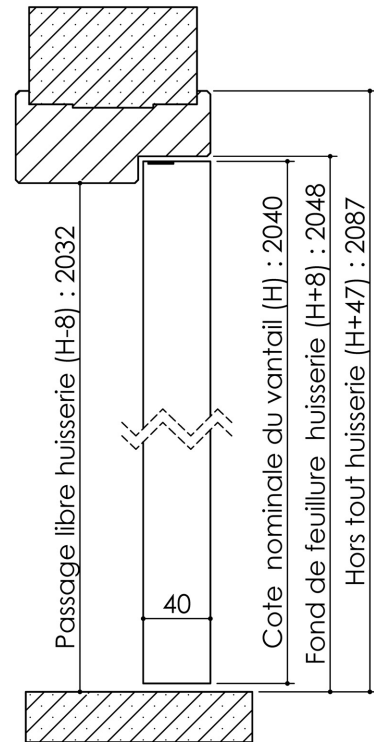

Plan PB-263-1V _ Ind2 : Huisserie bois - Pose scellée

Gamme Porte feu EI30

Variante d'étanchéité

Détail bas de porte

Huisserie non isophonique

Plan PB-263-2V - Ind3 : Huisserie bois - Pose scellée

Gamme Porte feu EI30

Variante d'étanchéité

Détail bas de porte

Huisserie non isophonique

Cahier technique