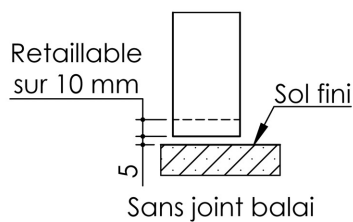

Plan PB-263-1V _ Ind2 : Huisserie bois - Pose scellée

Gamme Porte feu EI30

Variante d'étanchéité

Détail bas de porte

Huisserie non isophonique

Plan PB-263-2V - Ind3 : Huisserie bois - Pose scellée

Gamme Porte feu EI30

Variante d'étanchéité

Détail bas de porte

Huisserie non isophonique

Cahier technique