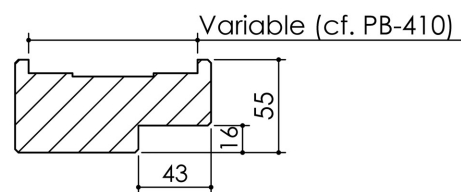

Huisserie non isophonique