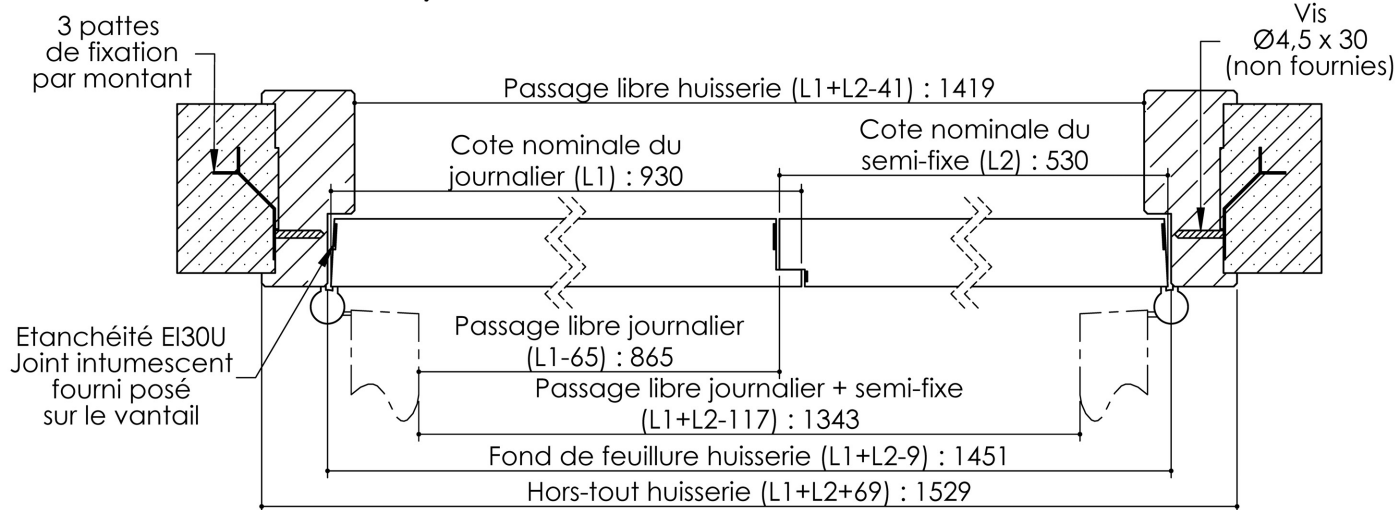

Plan PB-263-1V _ Ind2 : Huisserie bois - Pose scellée

Gamme Porte feu EI30

Variante d'étanchéité

Détail bas de porte

Huisserie non isophonique

Plan PB-263-2V - Ind3 : Huisserie bois - Pose scellée

Gamme Porte feu EI30

Variante d'étanchéité

Détail bas de porte

Huisserie non isophonique

Cahier technique