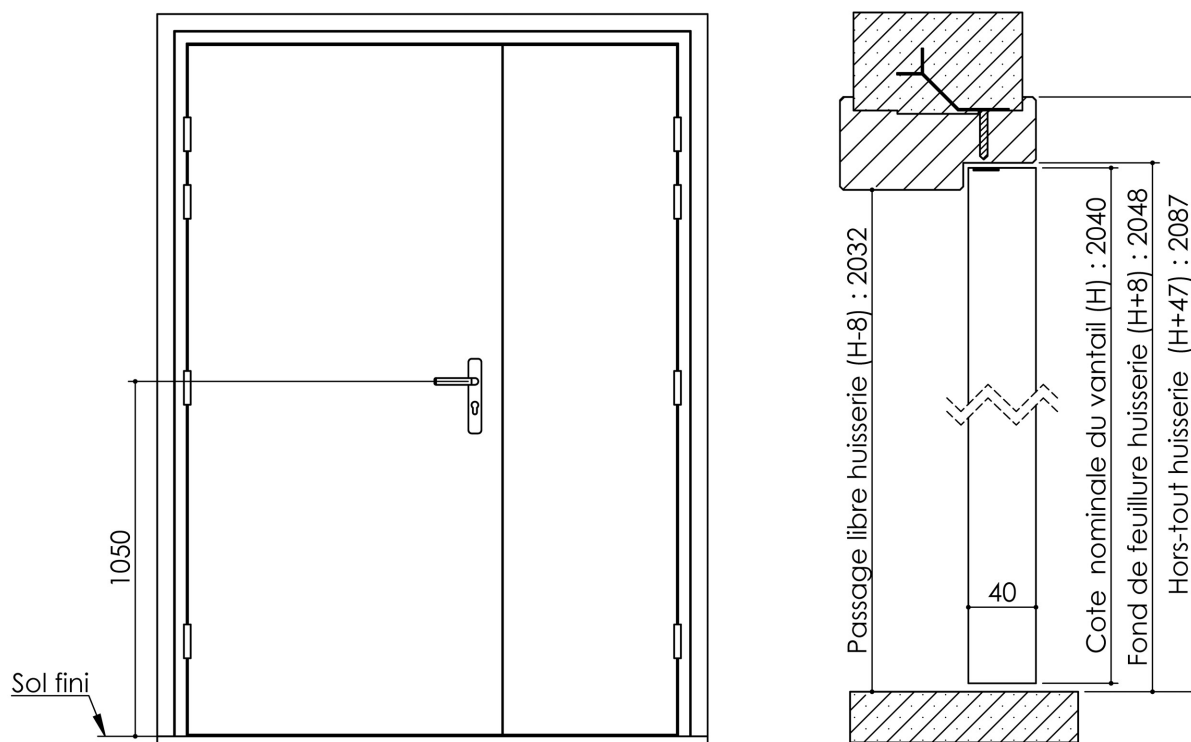

Plan PB-263-1V _ Ind2 : Huisserie bois - Pose scellée

Gamme Porte feu EI30

Variante d'étanchéité

Détail bas de porte

Huisserie non isophonique

Plan PB-263-2V - Ind3 : Huisserie bois - Pose scellée

Gamme Porte feu EI30

Variante d'étanchéité

Détail bas de porte

Huisserie non isophonique

Cahier technique