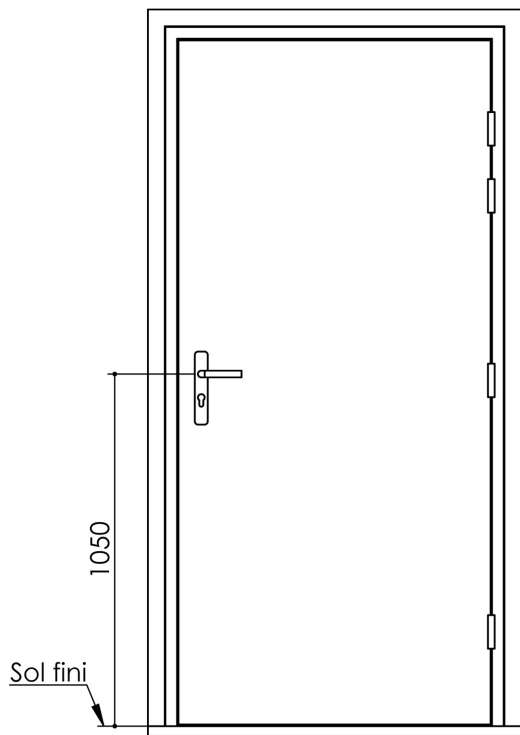

Plan PB-263-1V _ Ind2 : Huisserie bois - Pose scellée

Gamme Porte feu EI30

Variante d'étanchéité

Détail bas de porte

Huisserie non isophonique

Plan PB-263-2V - Ind3 : Huisserie bois - Pose scellée

Gamme Porte feu EI30

Variante d'étanchéité

Détail bas de porte

Huisserie non isophonique

Cahier technique