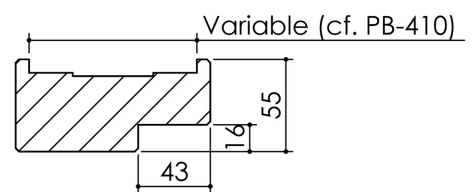

Plan PB-263-1V _ Ind2 : Huisserie bois - Pose scellée

Gamme Porte feu EI30

Variante d'étanchéité

Détail bas de porte

Huisserie non isophonique

Plan PB-263-2V - Ind3 : Huisserie bois - Pose scellée

Gamme Porte feu EI30