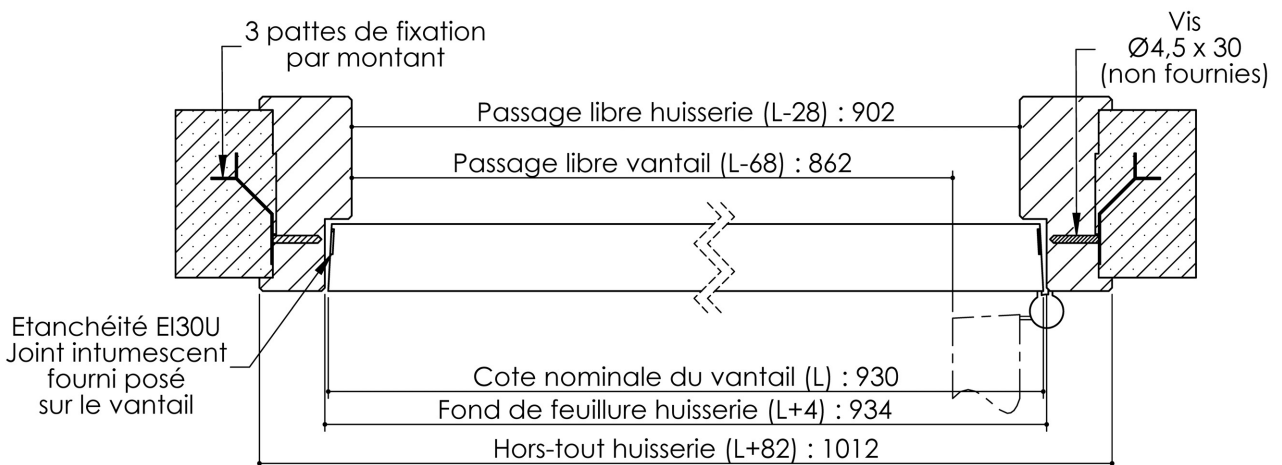

Plan PB-263-1V _ Ind2 : Huisserie bois - Pose scellée

Gamme Porte feu EI30

Variante d'étanchéité

Détail bas de porte

Huisserie non isophonique

Plan PB-263-2V - Ind3 : Huisserie bois - Pose scellée

Gamme Porte feu EI30

Variante d'étanchéité

Détail bas de porte

Huisserie non isophonique

Cahier technique