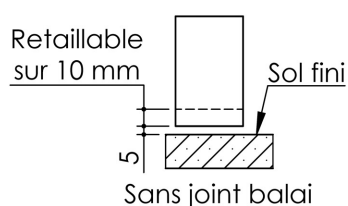

Plan PB-263-1V _ Ind2 : Huisserie bois - Pose scellée

Gamme Porte feu EI30

Variante d'étanchéité

Détail bas de porte

Huisserie non isophonique

Plan PB-263-2V - Ind3 : Huisserie bois - Pose scellée

Gamme Porte feu EI30

Variante d'étanchéité

Détail bas de porte

Huisserie non isophonique

Cahier technique