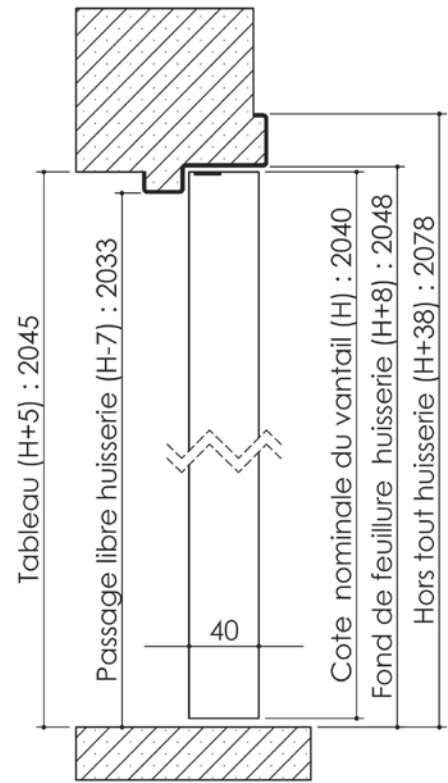

Plan PB-260-1V _ Ind1 : Bati métal - Pose scellée

Gamme Porte feu EI30

Détail bas de porte

Huisserie non isophonique

Plan PB-260-2V _ Ind1 : Bati métal - Pose scellée

Gamme Porte feu EI30

Détail bas de porte