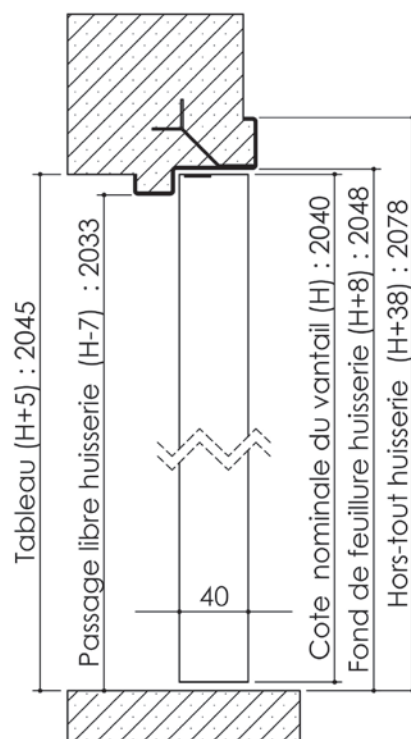

Plan PB-260-1V _ Ind1 : Bati métal - Pose scellée

Gamme Porte feu EI30

Détail bas de porte

Huisserie non isophonique

Plan PB-260-2V _ Ind1 : Bati métal - Pose scellée

Gamme Porte feu EI30

Détail bas de porte