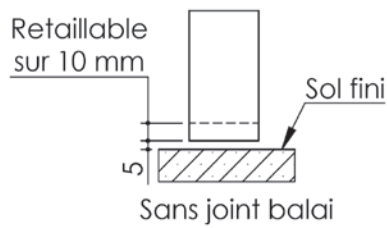

Plan PB-260-1V _ Ind1 : Bati métal - Pose scellée

Gamme Porte feu EI30

Détail bas de porte

Huisserie non isophonique

Plan PB-260-2V _ Ind1 : Bati métal - Pose scellée

Gamme Porte feu EI30

Détail bas de porte