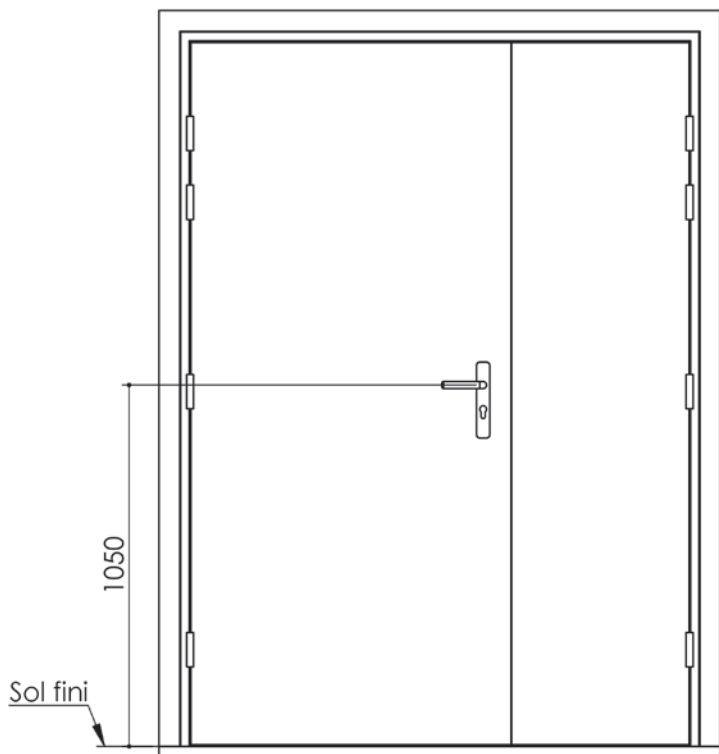

Plan PB-260-1V _ Ind1 : Bati métal - Pose scellée

Gamme Porte feu EI30

Détail bas de porte

Huisserie non isophonique

Plan PB-260-2V _ Ind1 : Bati métal - Pose scellée

Gamme Porte feu EI30

Détail bas de porte