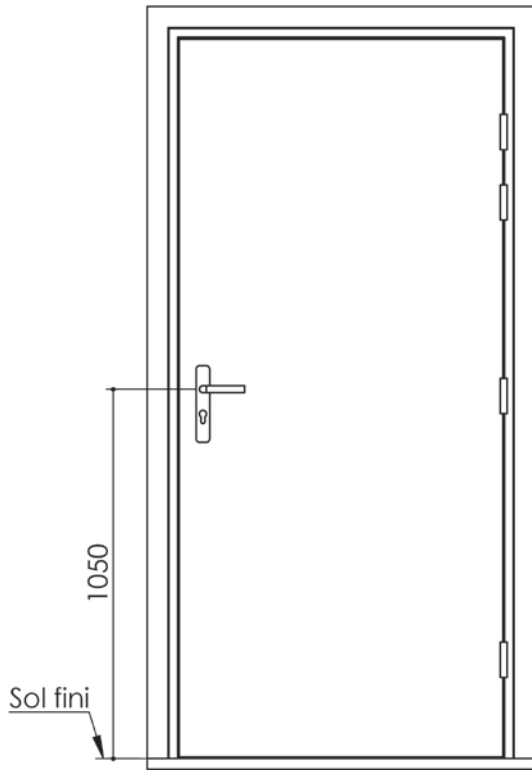

Plan PB-260-1V _ Ind1 : Bati métal - Pose scellée

Gamme Porte feu EI30

Détail bas de porte

Huisserie non isophonique

Plan PB-260-2V _ Ind1 : Bati métal - Pose scellée

Gamme Porte feu EI30

Détail bas de porte