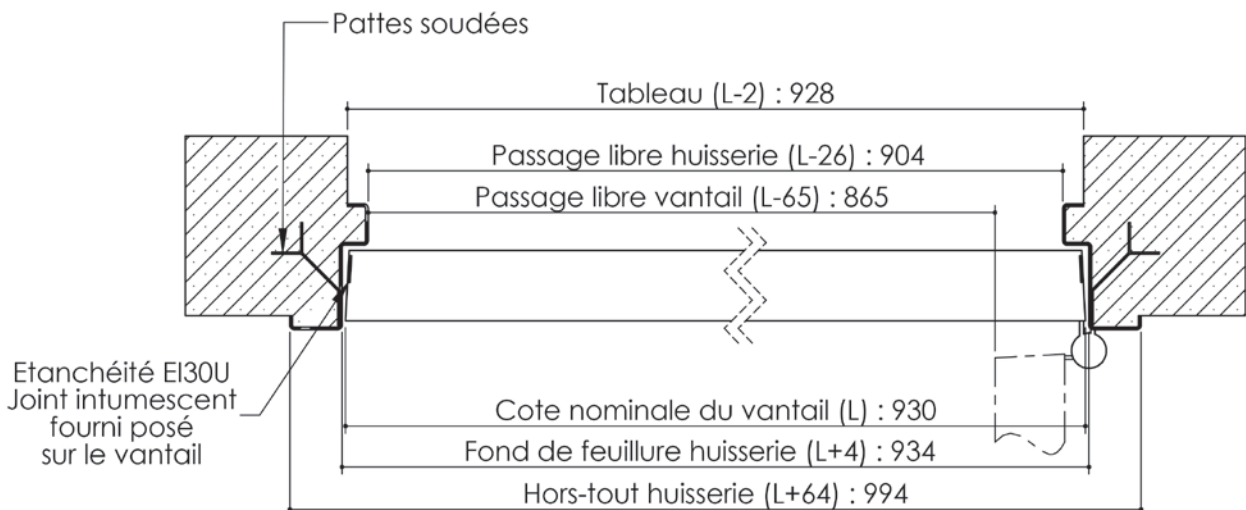

Plan PB-260-1V _ Ind1 : Bati métal - Pose scellée

Gamme Porte feu EI30

Détail bas de porte

Huisserie non isophonique

Plan PB-260-2V _ Ind1 : Bati métal - Pose scellée

Gamme Porte feu EI30

Détail bas de porte