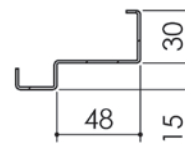

Plan PB-260-1V _ Ind1 : Bati métal - Pose scellée

Gamme Porte feu EI30

Détail bas de porte

Huisserie non isophonique

Plan PB-260-2V _ Ind1 : Bati métal - Pose scellée

Gamme Porte feu EI30

Détail bas de porte