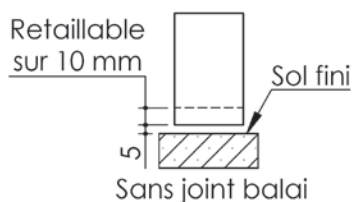

Plan PB-260-1V _ Ind1 : Bati métal - Pose scellée

Gamme Porte feu EI30

Détail bas de porte

Huisserie non isophonique

Plan PB-260-2V _ Ind1 : Bati métal - Pose scellée

Gamme Porte feu EI30

Détail bas de porte