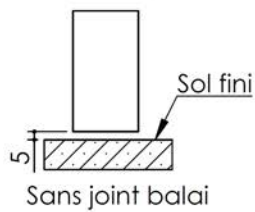

# Plan PB-260-1V \_ Ind2 : Bati métal - Pose scellée

Gamme Porte feu EI30

Détail bas de porte

Huisserie non isophonique

PB-260-1V 01/07/2019

# Plan PB-260-2V \_ Ind3 : Bati métal - Pose scellée

Gamme Porte feu EI30

Détail bas de porte

Huisserie non isophonique