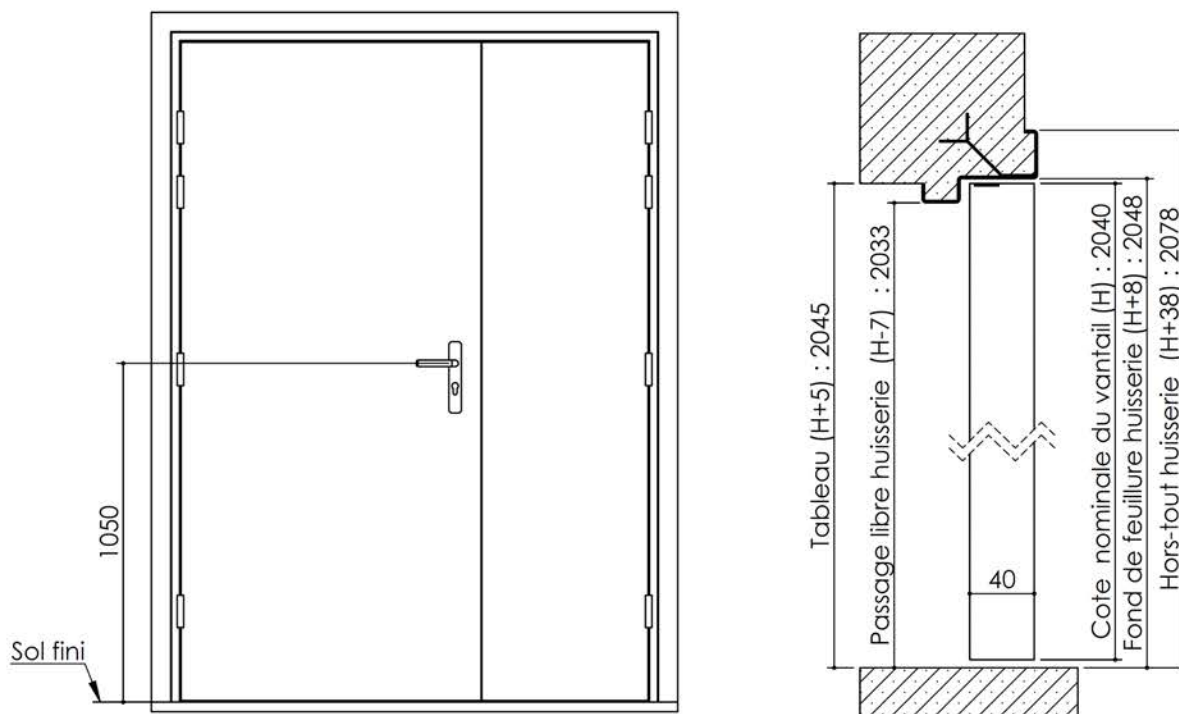

# Plan PB-260-1V \_ Ind2 : Bati métal - Pose scellée

Gamme Porte feu EI30

Détail bas de porte

Huisserie non isophonique

PB-260-1V 01/07/2019

# Plan PB-260-2V \_ Ind3 : Bati métal - Pose scellée

Gamme Porte feu EI30

Détail bas de porte

Huisserie non isophonique