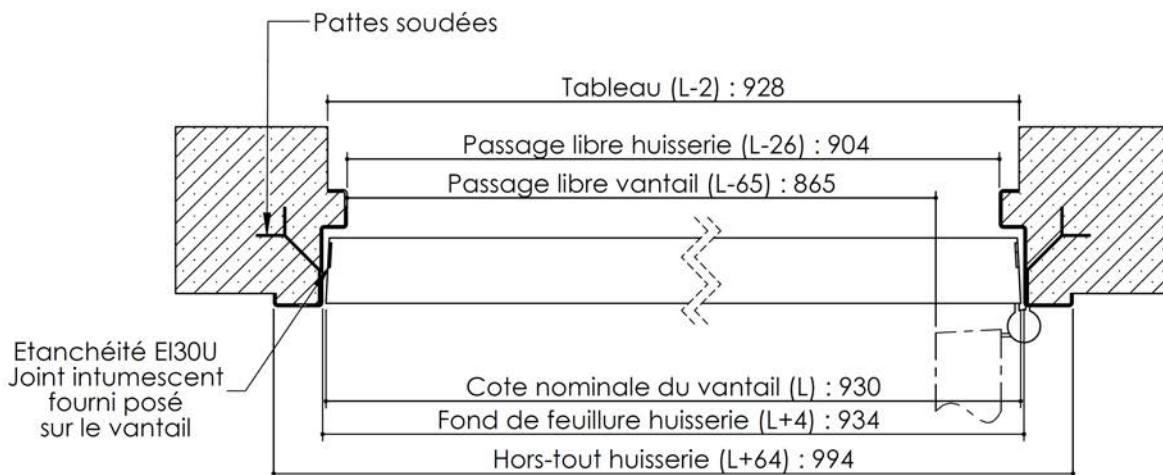

# Plan PB-260-1V \_ Ind2 : Bati métal - Pose scellée

Gamme Porte feu EI30

Détail bas de porte

Huisserie non isophonique

PB-260-1V 01/07/2019

# Plan PB-260-2V \_ Ind3 : Bati métal - Pose scellée

Gamme Porte feu EI30

Détail bas de porte

Huisserie non isophonique