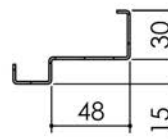

# Plan PB-260-1V \_ Ind2 : Bati métal - Pose scellée

Gamme Porte feu EI30

Détail bas de porte

Huisserie non isophonique

PB-260-1V 01/07/2019

# Plan PB-260-2V \_ Ind3 : Bati métal - Pose scellée

Gamme Porte feu EI30

Détail bas de porte

Huisserie non isophonique