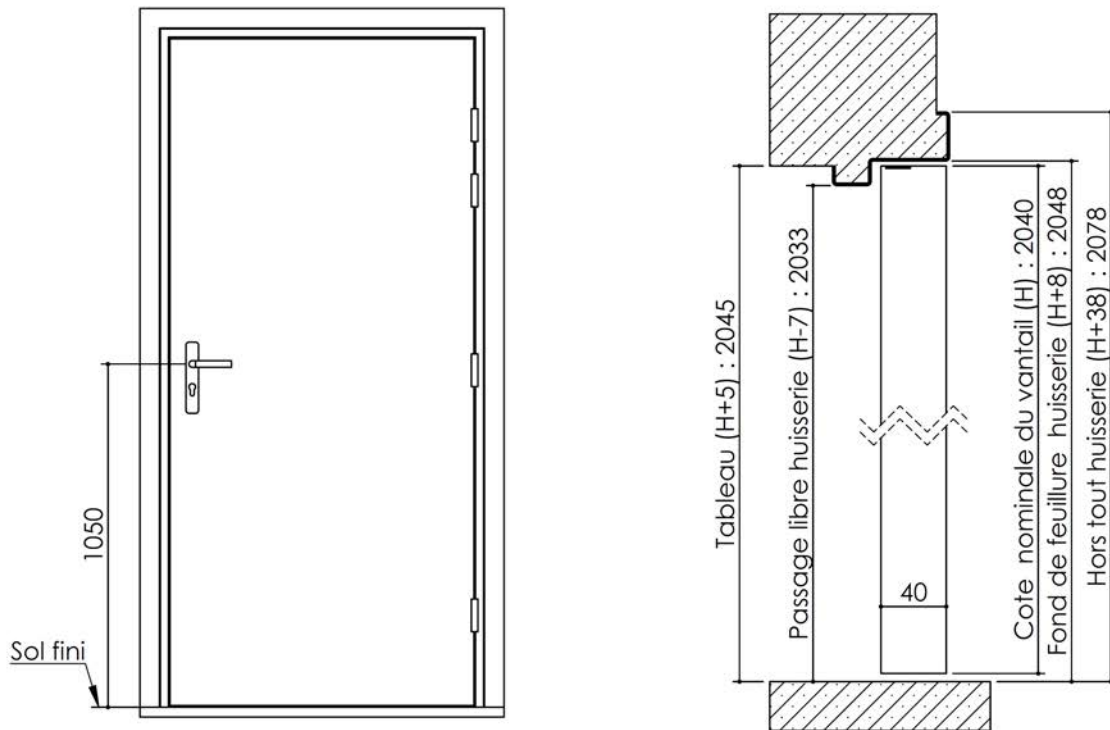

# Plan PB-260-1V \_ Ind2 : Bati métal - Pose scellée

Gamme Porte feu EI30

Détail bas de porte

Huisserie non isophonique

PB-260-1V 01/07/2019

# Plan PB-260-2V \_ Ind3 : Bati métal - Pose scellée

Gamme Porte feu EI30

Détail bas de porte

Huisserie non isophonique