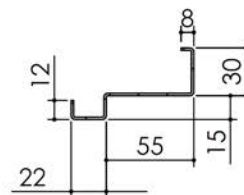

Plan PB-220-1V _ Ind4 : Bati métal -

Pose scellée

Gamme Porte feu EI60

Variante bas de porte

Huisserie non isophonique

KEYOR

PB-220-1V 01/07/2019

Plan non contractuel, Keyor se réserve le droit de modifier ce plan pour des raisons industrielles