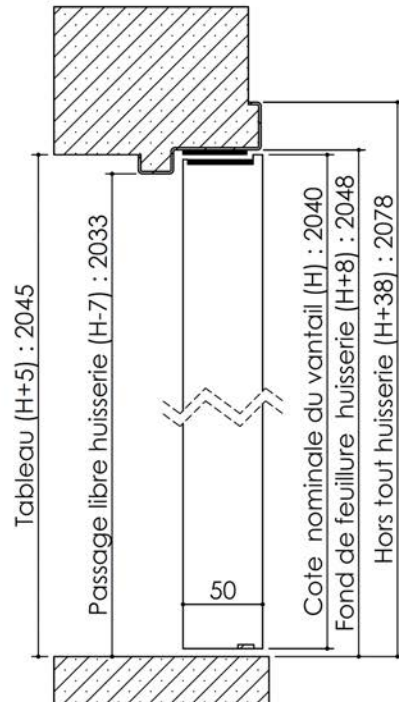

Plan PB-220-1V _ Ind4 : Bati métal -

Pose scellée

Gamme Porte feu EI60

Variante bas de porte

Huisserie non isophonique

KEYOR

PB-220-1V 01/07/2019

Plan non contractuel, Keyor se réserve le droit de modifier ce plan pour des raisons industrielles