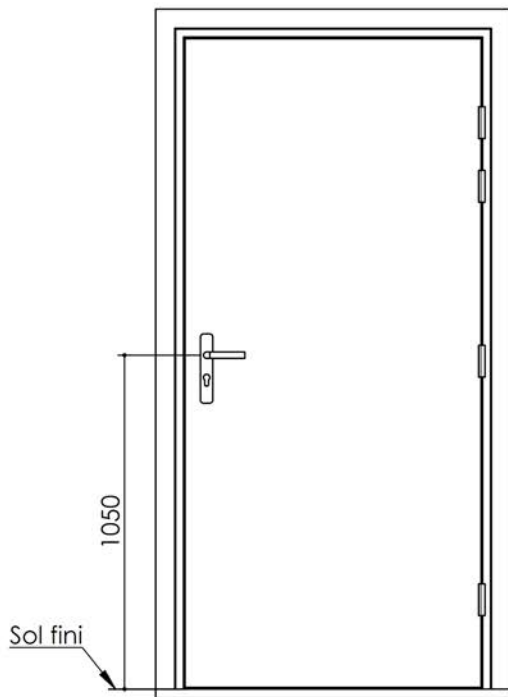

Plan PB-220-1V _ Ind4 : Bati métal -

Pose scellée

Gamme Porte feu EI60

Variante bas de porte

Huisserie non isophonique

KEYOR

PB-220-1V 01/07/2019

Plan non contractuel, Keyor se réserve le droit de modifier ce plan pour des raisons industrielles