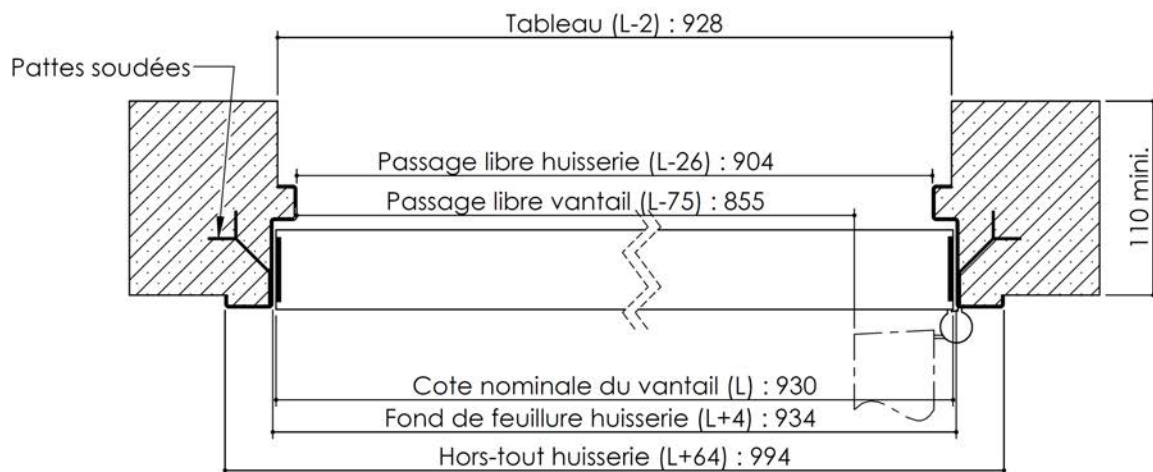

Plan PB-220-1V _ Ind4 : Bati métal -

Pose scellée

Gamme Porte feu EI60

Variante bas de porte

Huisserie non isophonique

KEYOR

PB-220-1V 01/07/2019

Plan non contractuel, Keyor se réserve le droit de modifier ce plan pour des raisons industrielles