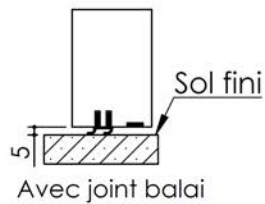

Plan PB-220-1V _ Ind4 : Bati métal -

Pose scellée

Gamme Porte feu EI60

Variante bas de porte

Huisserie non isophonique

KEYOR

PB-220-1V 01/07/2019

Plan non contractuel, Keyor se réserve le droit de modifier ce plan pour des raisons industrielles