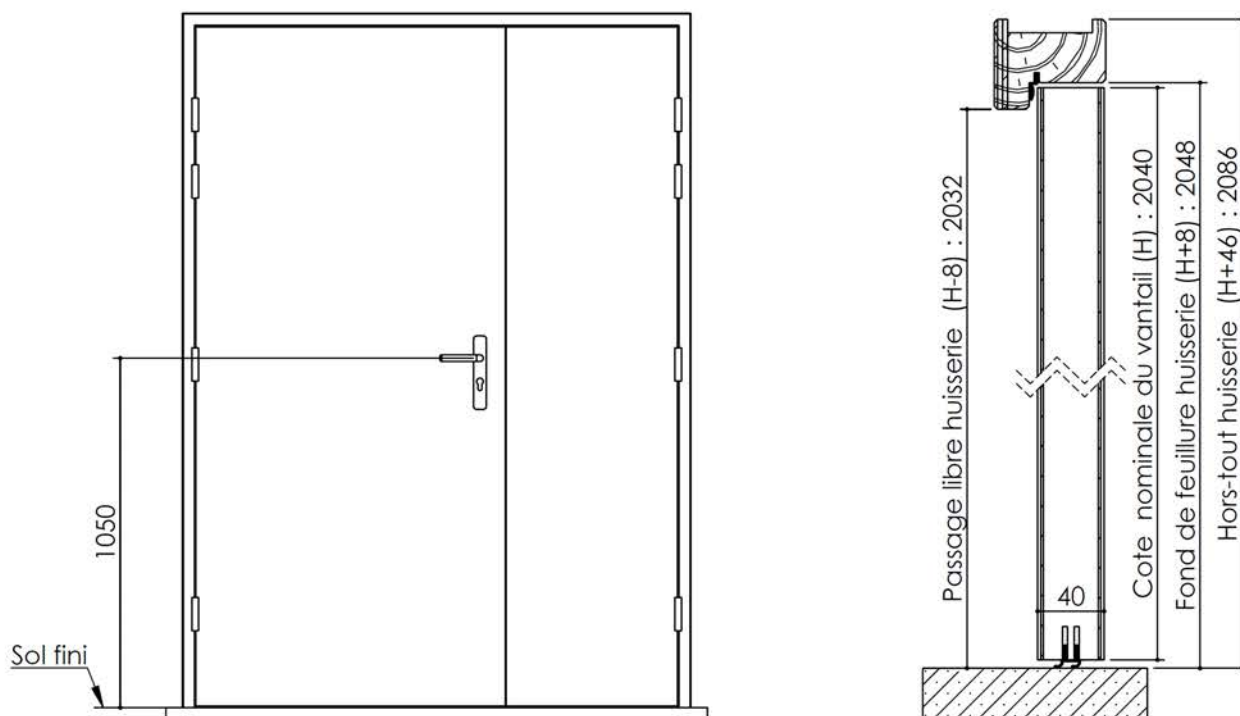

## Variantes bas de porte

## Variantes huisserie

**KEYOR**

D6! 210-1V 01/07/2019

Plan non contractuel, Keyor se réserve le droit de modifier ce plan pour des raisons industrielles

# Plan PB-210-2V \_ Ind3 : Huisserie bois - Anti-X

Gamme Porte de Communication

Variante de mise en œuvre	Plans
Bâti bois à sceller	PB-02
Huisserie bois à sceller	PB-04
Bâti bois pose tableau	PB-07
Huisserie bois cloison plaque de plâtre	PB-09