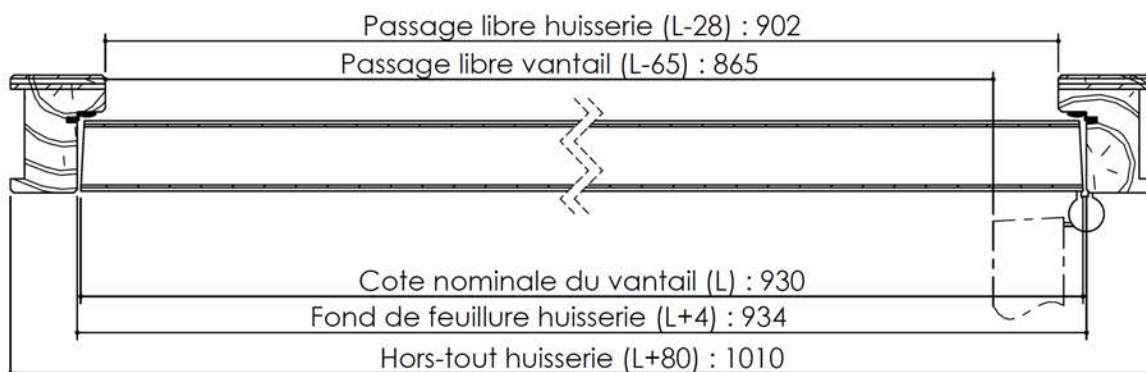

Variantes huisserie

KEYOR

D6! 210-1V 01/07/2019

Plan non contractuel, Keyor se réserve le droit de modifier ce plan pour des raisons industrielles