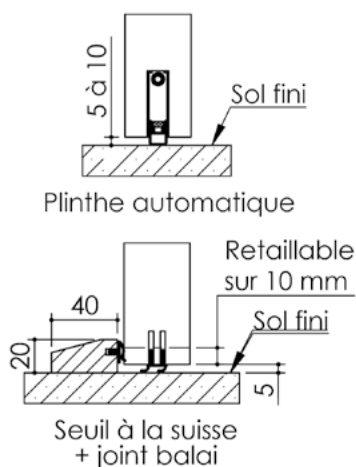

Variantes bas de porte