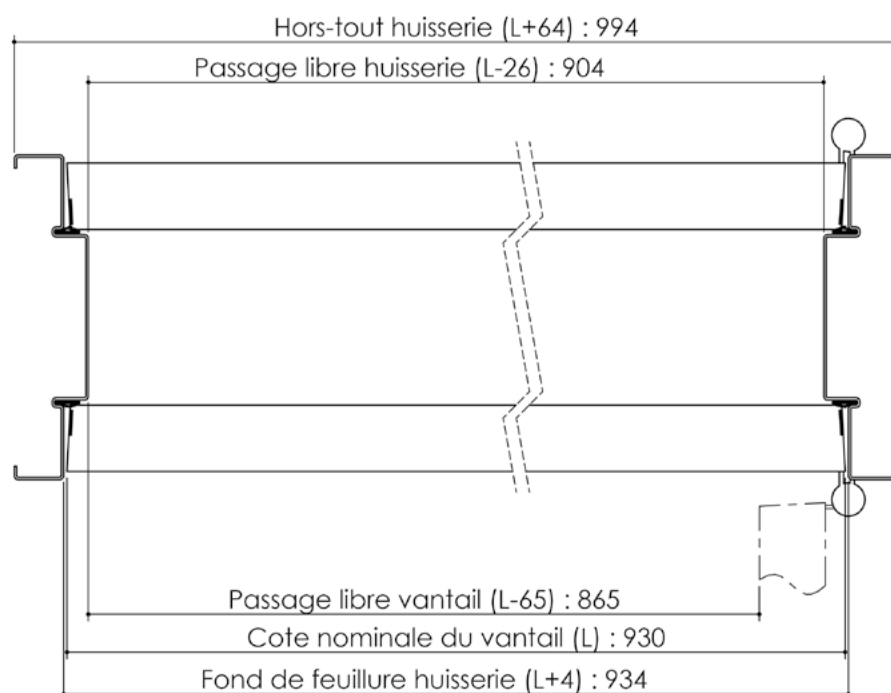

# Plan PB-181-1V \_ Ind1 : Huisserie métal - SAS

Gamme Porte EI30 Acoustique

Variante de mise en œuvre	Plans iso	Plans non-iso
Bâti métal à sceller	PB-60	PB-260
Huisserie métal à sceller	PB-62	PB-262
Banchée	PB-64	PB-264
Bâti métal pose tableau	PB-65	PB-265
Huisserie métal cloison plaque de plâtre	PB-67	PB-267

## Huisserie isophonique

## Variantes bas de porte