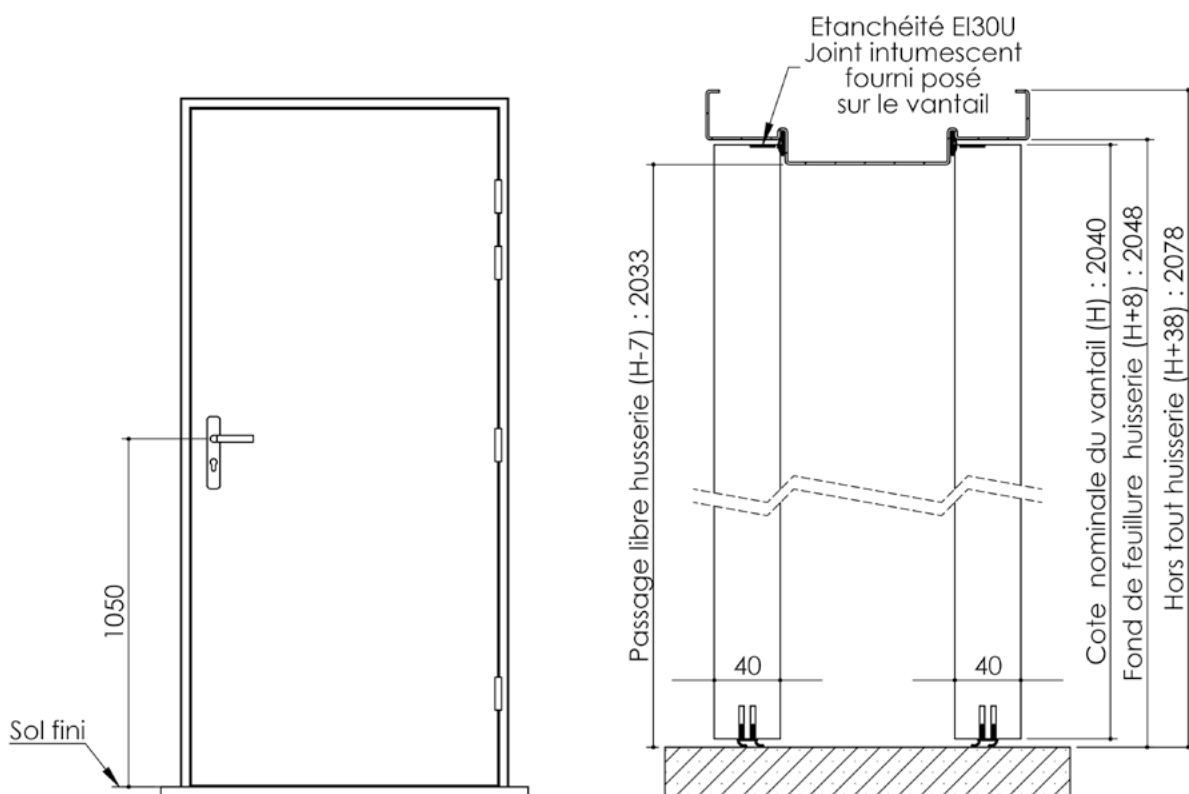

# Plan PB-181-1V \_ Ind1 : Huisserie métal - SAS

Gamme Porte EI30 Acoustique

Variante de mise en œuvre	Plans iso	Plans non-iso
Bâti métal à sceller	PB-60	PB-260
Huisserie métal à sceller	PB-62	PB-262
Banchée	PB-64	PB-264
Bâti métal pose tableau	PB-65	PB-265
Huisserie métal cloison plaque de plâtre	PB-67	PB-267

## Variantes bas de porte