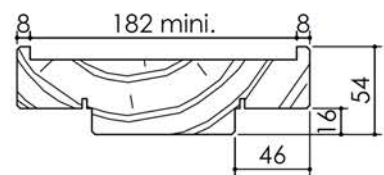

# Plan PB-180-1V \_ Ind4 : Huisserie bois - Sas

Gamme Porte EI30 Acoustique

Variante de mise en œuvre	Plans iso
Bâti bois à sceller	PB-61
Huisserie bois à sceller	PB-63
Bâti bois pose tableau	PB-66
Huisserie bois cloison plaque de plâtre	PB-68

Huisserie isophonique

Variantes bas de porte

**KEYOR**

PB-180-1V 01/07/2019

Plan non contractuel, Keyor se réserve le droit de modifier ce plan pour des raisons industrielles