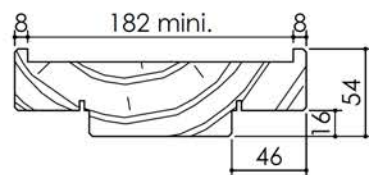

Huisserie isophonique