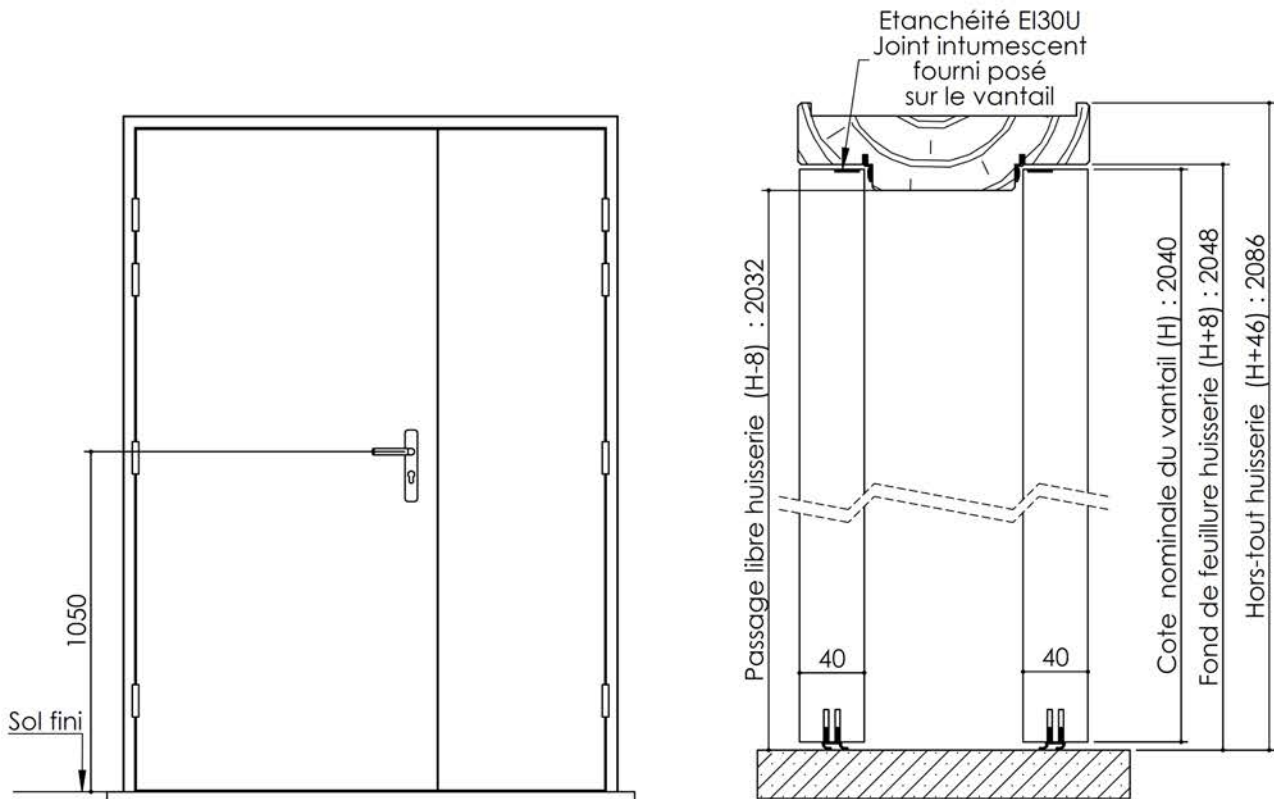

Huisserie isophonique

Variantes bas de porte

**KEYOR**

PB-180-1V 01/07/2019

Plan non contractuel, Keyor se réserve le droit de modifier ce plan pour des raisons industrielles

# Plan PB-180-2V \_ Ind3 : Huisserie bois - Sas

Gamme Porte EI30 Acoustique

Variante de mise en œuvre	Plans iso
Bâti bois à sceller	PB-61
Huisserie bois à sceller	PB-63
Bâti bois pose tableau	PB-66
Huisserie bois cloison plaque de plâtre	PB-68