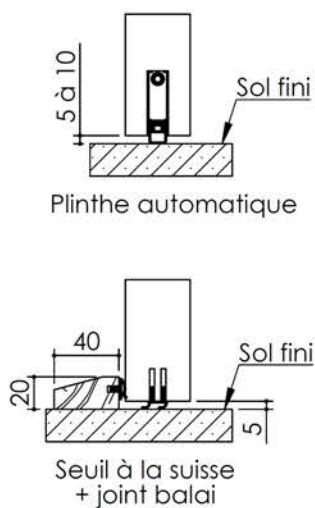

Variantes bas de porte