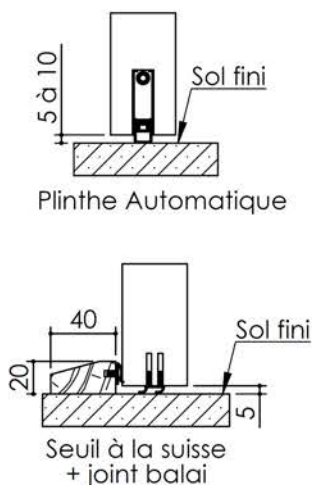

# Plan PB-180-1V \_ Ind4 : Huisserie bois - Sas

Gamme Porte EI30 Acoustique

Variante de mise en œuvre	Plans iso
Bâti bois à sceller	PB-61
Huisserie bois à sceller	PB-63
Bâti bois pose tableau	PB-66
Huisserie bois cloison plaque de plâtre	PB-68

Huisserie isophonique

Variantes bas de porte

**KEYOR**

PB-180-1V 01/07/2019

Plan non contractuel, Keyor se réserve le droit de modifier ce plan pour des raisons industrielles

# Plan PB-180-2V \_ Ind3 : Huisserie bois - Sas

Gamme Porte EI30 Acoustique

Variante de mise en œuvre	Plans iso
Bâti bois à sceller	PB-61
Huisserie bois à sceller	PB-63
Bâti bois pose tableau	PB-66
Huisserie bois cloison plaque de plâtre	PB-68