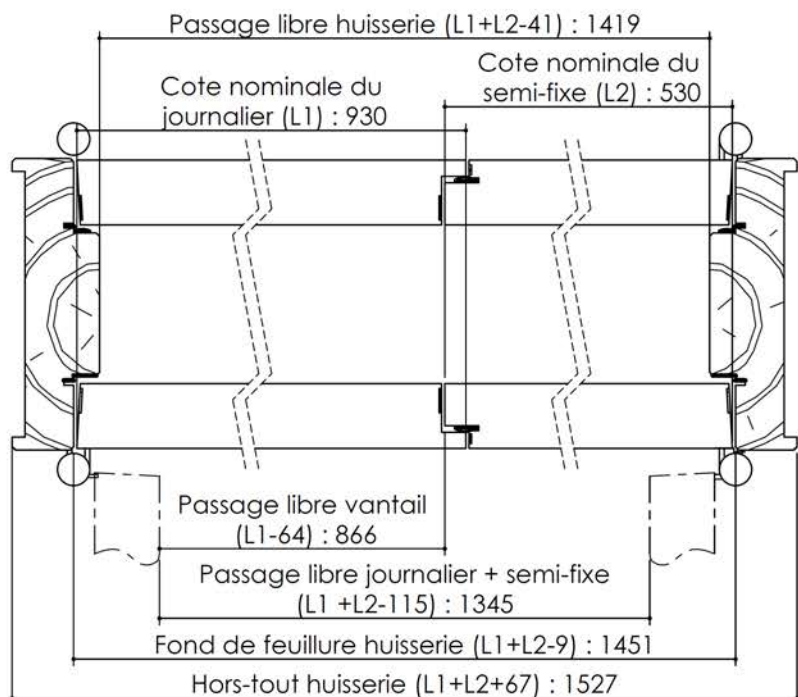

Variantes bas de porte