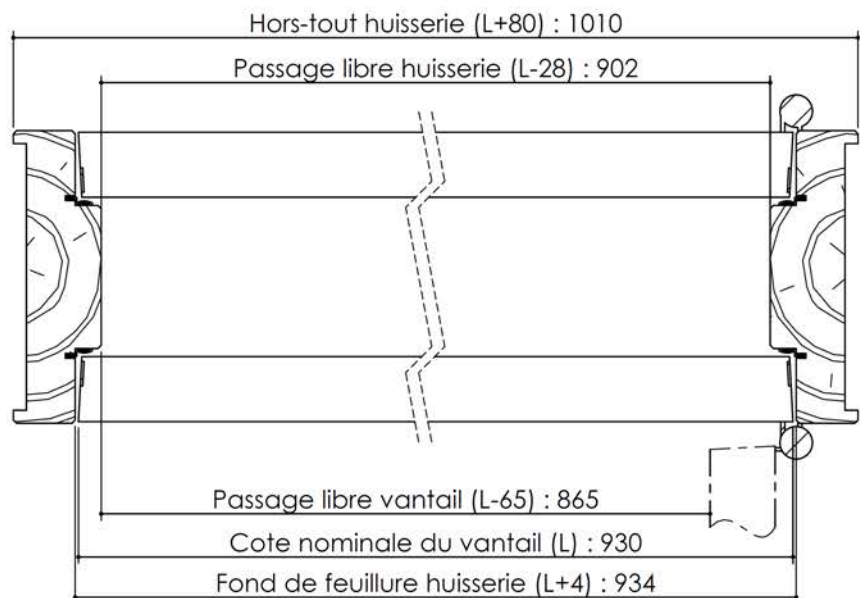

# Plan PB-180-1V \_ Ind4 : Huisserie bois - Sas

Gamme Porte EI30 Acoustique

Variante de mise en œuvre	Plans iso
Bâti bois à sceller	PB-61
Huisserie bois à sceller	PB-63
Bâti bois pose tableau	PB-66
Huisserie bois cloison plaque de plâtre	PB-68

Huisserie isophonique

Variantes bas de porte

**KEYOR**

PB-180-1V 01/07/2019

Plan non contractuel, Keyor se réserve le droit de modifier ce plan pour des raisons industrielles