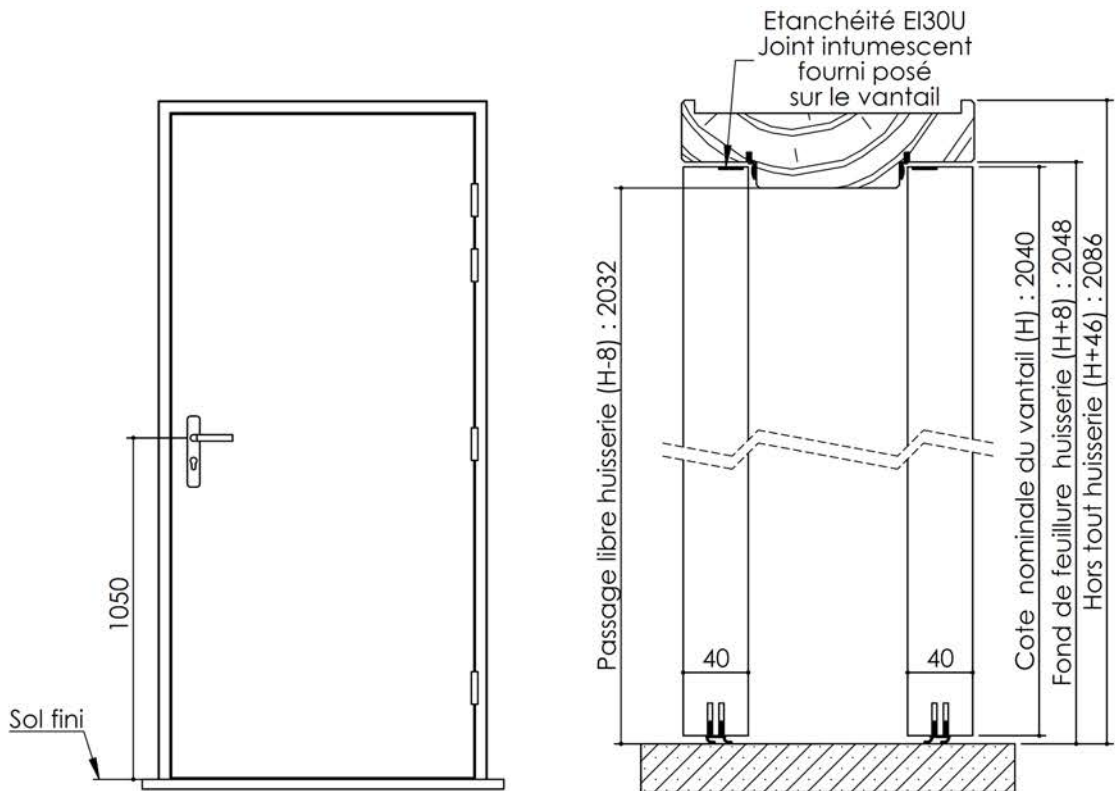

# Plan PB-180-1V \_ Ind4 : Huisserie bois - Sas

Gamme Porte EI30 Acoustique

Variante de mise en œuvre	Plans iso
Bâti bois à sceller	PB-61
Huisserie bois à sceller	PB-63
Bâti bois pose tableau	PB-66
Huisserie bois cloison plaque de plâtre	PB-68

Huisserie isophonique

Variantes bas de porte

**KEYOR**

PB-180-1V 01/07/2019

Plan non contractuel, Keyor se réserve le droit de modifier ce plan pour des raisons industrielles