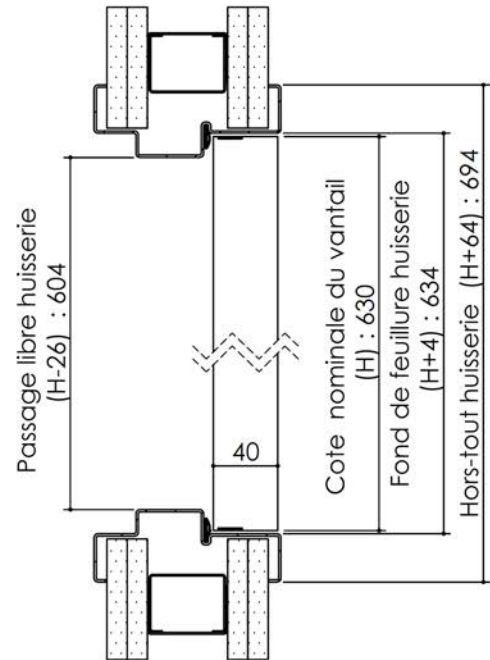

Plan PB-171-1V _ Ind2 : Huisserie métal -

Pose sur cloison plaques de plâtre

Gamme trappe feu EI30 et EI30 Acoustique

Variante d'étanchéité

Variantes huisserie

Plan PB-171-2V _ Ind1 : Huisserie métal - Pose sur cloison plaques de plâtre

Gamme trappe feu EI30 et EI30 Acoustique

Variante d'étanchéité

Variantes huisserie

PB-171-2V 01/07/2019