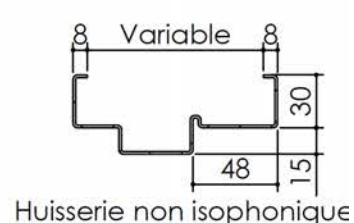

Variantes huisserie