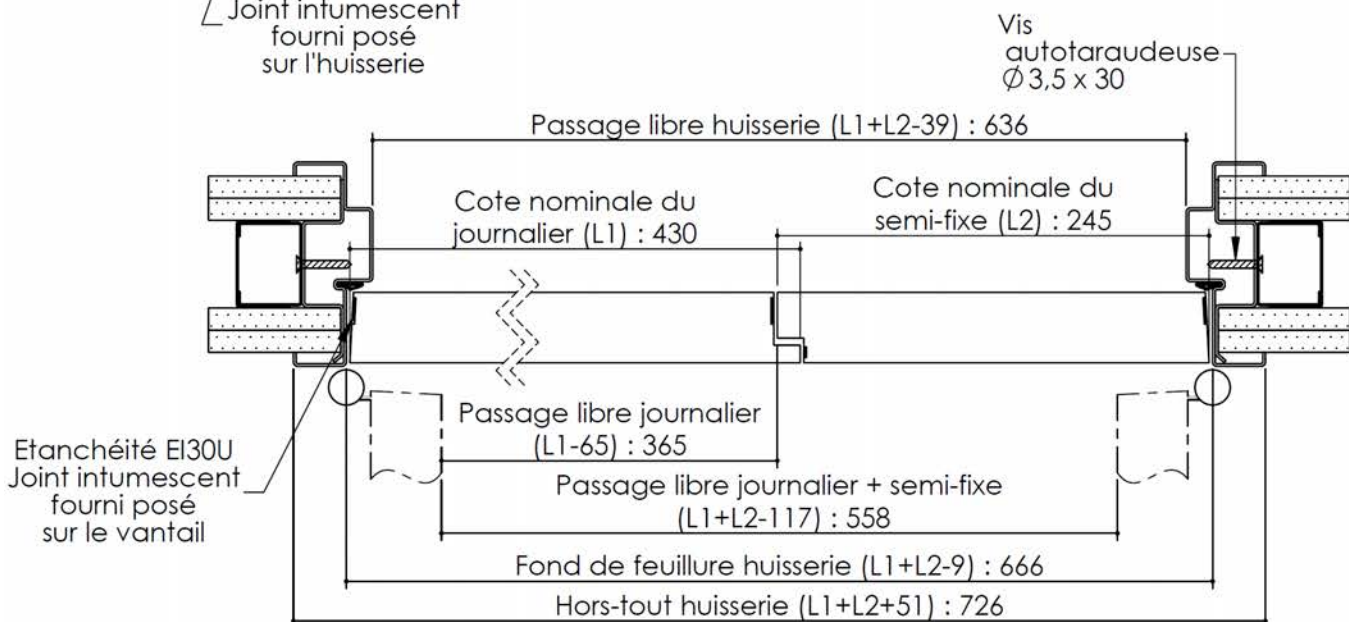

Plan PB-171-1V _ Ind2 : Huisserie métal -

Pose sur cloison plaques de plâtre

Gamme trappe feu EI30 et EI30 Acoustique

Variante d'étanchéité

Variantes huisserie

Plan PB-171-2V _ Ind1 : Huisserie métal - Pose sur cloison plaques de plâtre

Gamme trappe feu EI30 et EI30 Acoustique

Variante d'étanchéité

Variantes huisserie

PB-171-2V 01/07/2019