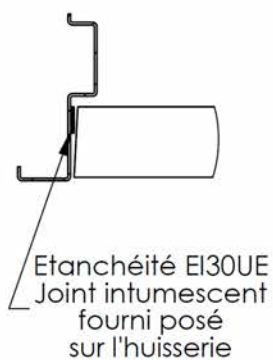

Plan PB-171-1V _ Ind2 : Huisserie métal -

Pose sur cloison plaques de plâtre

Gamme trappe feu EI30 et EI30 Acoustique

Variante d'étanchéité

Variantes huisserie

Plan PB-171-2V _ Ind1 : Huisserie métal - Pose sur cloison plaques de plâtre

Gamme trappe feu EI30 et EI30 Acoustique

Variante d'étanchéité

Variantes huisserie

PB-171-2V 01/07/2019