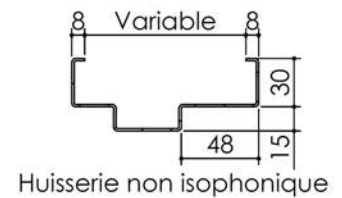

Plan PB-171-1V _ Ind2 : Huisserie métal -

Pose sur cloison plaques de plâtre

Gamme trappe feu EI30 et EI30 Acoustique

Variante d'étanchéité

Variantes huisserie

Plan PB-171-2V _ Ind1 : Huisserie métal - Pose sur cloison plaques de plâtre