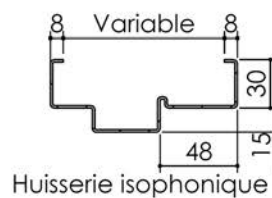

Plan PB-171-1V _ Ind2 : Huisserie métal -

Pose sur cloison plaques de plâtre

Gamme trappe feu EI30 et EI30 Acoustique

Variante d'étanchéité

Variantes huisserie

Plan PB-171-2V _ Ind1 : Huisserie métal - Pose sur cloison plaques de plâtre