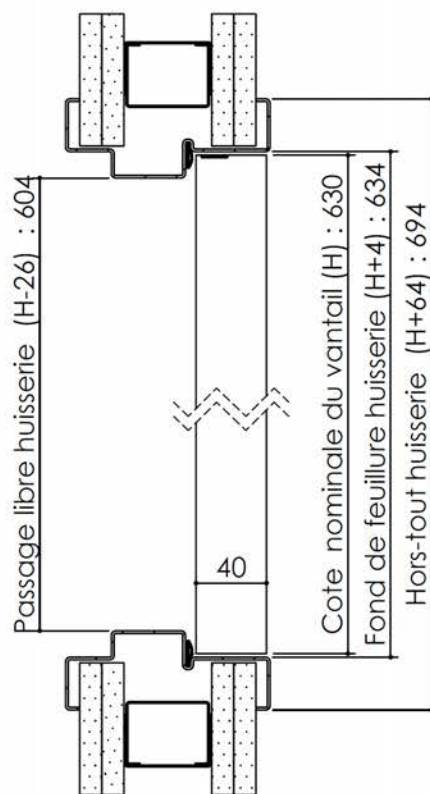

Plan PB-171-1V _ Ind2 : Huisserie métal -

Pose sur cloison plaques de plâtre

Gamme trappe feu EI30 et EI30 Acoustique

Variante d'étanchéité

Variantes huisserie

Plan PB-171-2V _ Ind1 : Huisserie métal - Pose sur cloison plaques de plâtre

Gamme trappe feu EI30 et EI30 Acoustique

Variante d'étanchéité

Variantes huisserie

PB-171-2V 01/07/2019