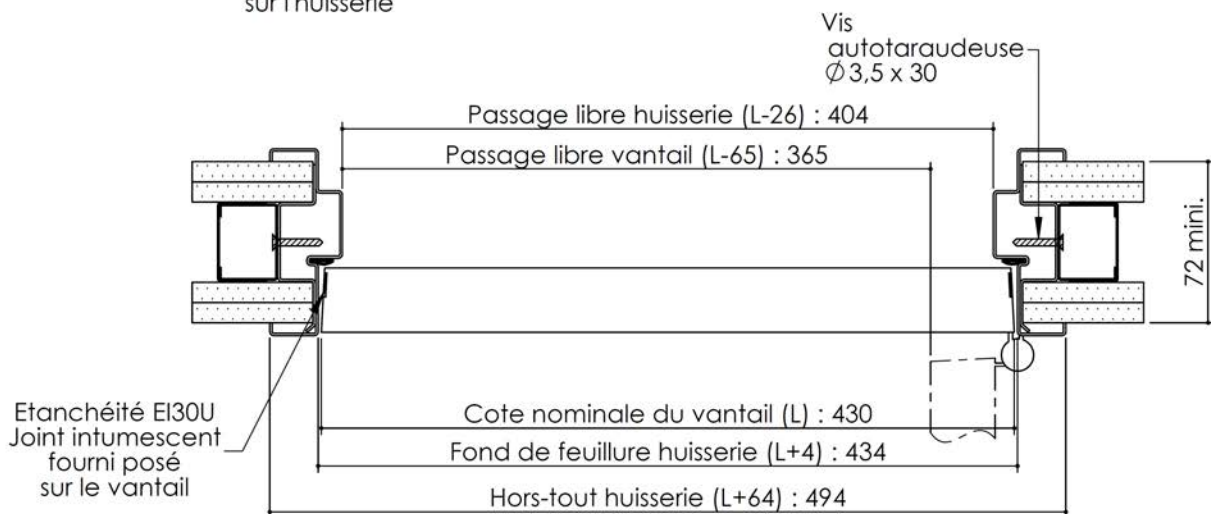

Plan PB-171-1V _ Ind2 : Huisserie métal -

Pose sur cloison plaques de plâtre

Gamme trappe feu EI30 et EI30 Acoustique

Variante d'étanchéité

Variantes huisserie

Plan PB-171-2V _ Ind1 : Huisserie métal - Pose sur cloison plaques de plâtre

Gamme trappe feu EI30 et EI30 Acoustique

Variante d'étanchéité

Variantes huisserie

PB-171-2V 01/07/2019