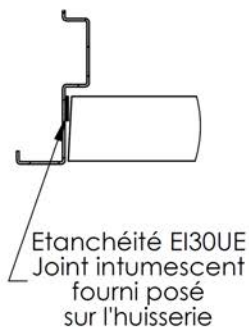

Plan PB-171-1V _ Ind2 : Huisserie métal -

Pose sur cloison plaques de plâtre

Gamme trappe feu EI30 et EI30 Acoustique

Variante d'étanchéité

Variantes huisserie

Plan PB-171-2V _ Ind1 : Huisserie métal - Pose sur cloison plaques de plâtre

Gamme trappe feu EI30 et EI30 Acoustique

Variante d'étanchéité

Variantes huisserie

PB-171-2V 01/07/2019