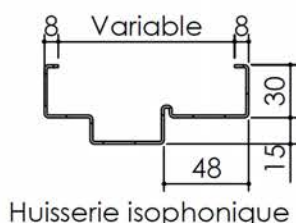

Variantes huisserie