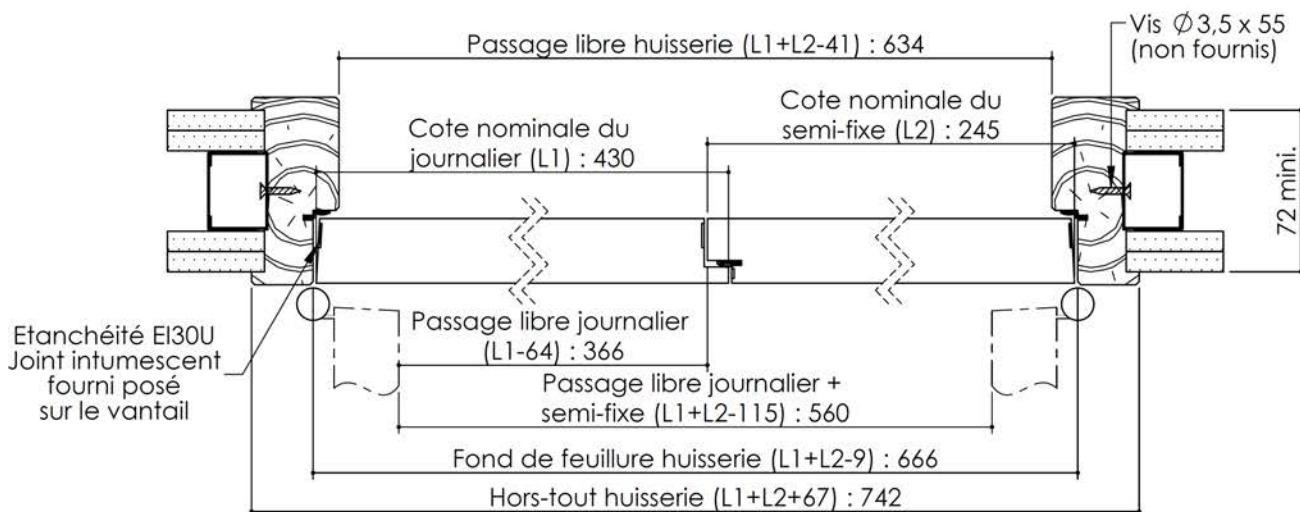

Plan PB-170-1V _ Ind3 : Huissérie bois - Pose sur cloison plaques de plâtre

Gamme trappe feu EI30 et EI30 Acoustique

Variante d'étanchéité

Variantes huisserie

PB-170-1V 01/07/2019

Plan PB-170-2V _ Ind1 : Huisserie bois - Pose sur cloison plaques de plâtre

Gamme trappe feu EI30 et EI30 Acoustique

Variantes huisserie

Variante d'étanchéité

Variante feuillure centrale

KEYOR

PB-170-2V 01/07/2019

Plan non contractuel, Keyor se réserve le droit de modifier ce plan pour des raisons industrielles