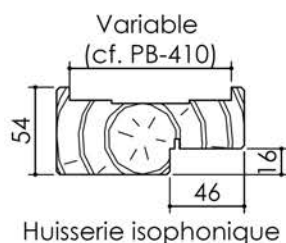

Plan PB-170-1V _ Ind3 : Huissérie bois - Pose sur cloison plaques de plâtre

Gamme trappe feu EI30 et EI30 Acoustique

Variante d'étanchéité

Variantes huisserie

PB-170-1V 01/07/2019

Plan PB-170-2V _ Ind1 : Huisserie bois - Pose sur cloison plaques de plâtre

Gamme trappe feu EI30 et EI30 Acoustique

Variantes huisserie

Variante d'étanchéité

Variante feuillure centrale

KEYOR

PB-170-2V 01/07/2019

Plan non contractuel, Keyor se réserve le droit de modifier ce plan pour des raisons industrielles