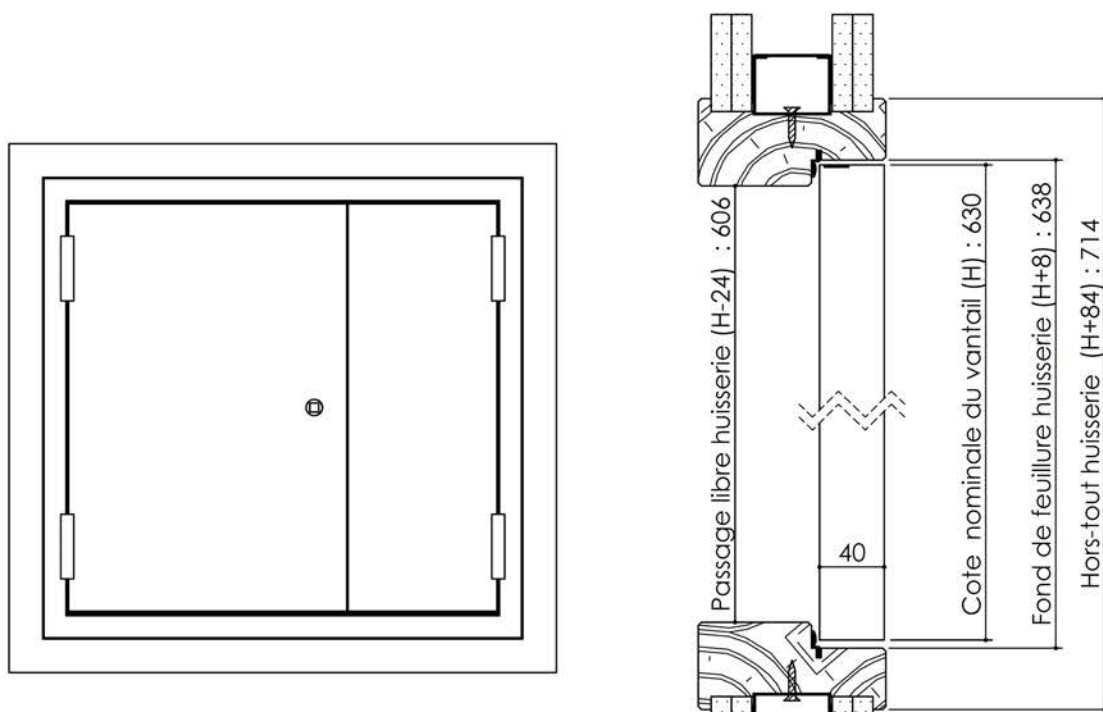

Plan PB-170-1V _ Ind3 : Huissérie bois - Pose sur cloison plaques de plâtre

Gamme trappe feu EI30 et EI30 Acoustique

Variante d'étanchéité

Variantes huisserie

PB-170-1V 01/07/2019

Plan PB-170-2V _ Ind1 : Huisserie bois - Pose sur cloison plaques de plâtre

Gamme trappe feu EI30 et EI30 Acoustique

Variantes huisserie

Variante d'étanchéité

Variante feuillure centrale

KEYOR

PB-170-2V 01/07/2019

Plan non contractuel, Keyor se réserve le droit de modifier ce plan pour des raisons industrielles