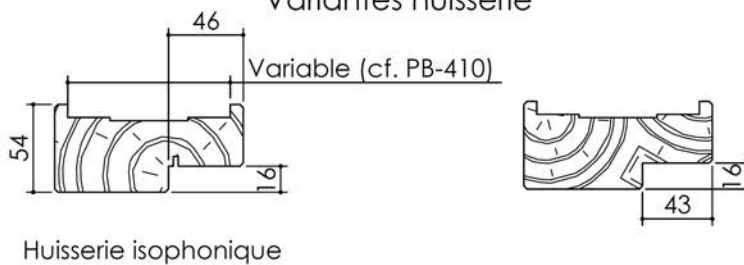

Plan PB-170-1V _ Ind3 : Huissérie bois - Pose sur cloison plaques de plâtre

Gamme trappe feu EI30 et EI30 Acoustique

Variante d'étanchéité

Variantes huisserie

PB-170-1V 01/07/2019

Plan PB-170-2V _ Ind1 : Huisserie bois - Pose sur cloison plaques de plâtre

Gamme trappe feu EI30 et EI30 Acoustique

Variantes huisserie

Variante d'étanchéité

Variante feuillure centrale

KEYOR

PB-170-2V 01/07/2019

Plan non contractuel, Keyor se réserve le droit de modifier ce plan pour des raisons industrielles