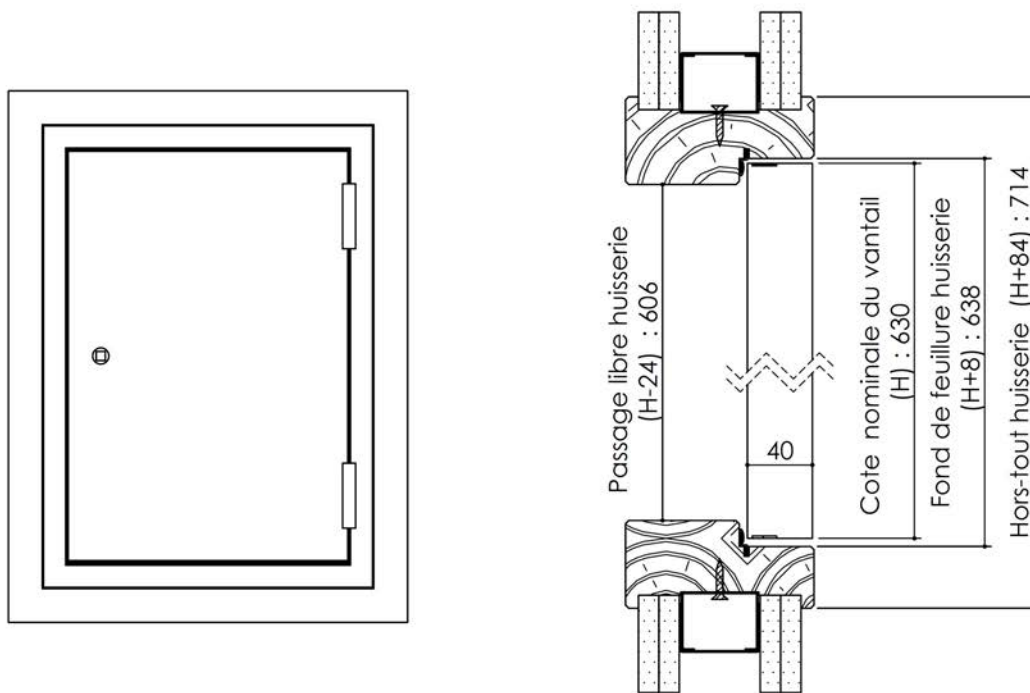

Plan PB-170-1V _ Ind3 : Huissérie bois - Pose sur cloison plaques de plâtre

Gamme trappe feu EI30 et EI30 Acoustique

Variante d'étanchéité

Variantes huisserie

PB-170-1V 01/07/2019

Plan PB-170-2V _ Ind1 : Huisserie bois - Pose sur cloison plaques de plâtre

Gamme trappe feu EI30 et EI30 Acoustique

Variantes huisserie

Variante d'étanchéité

Variante feuillure centrale

KEYOR

PB-170-2V 01/07/2019

Plan non contractuel, Keyor se réserve le droit de modifier ce plan pour des raisons industrielles