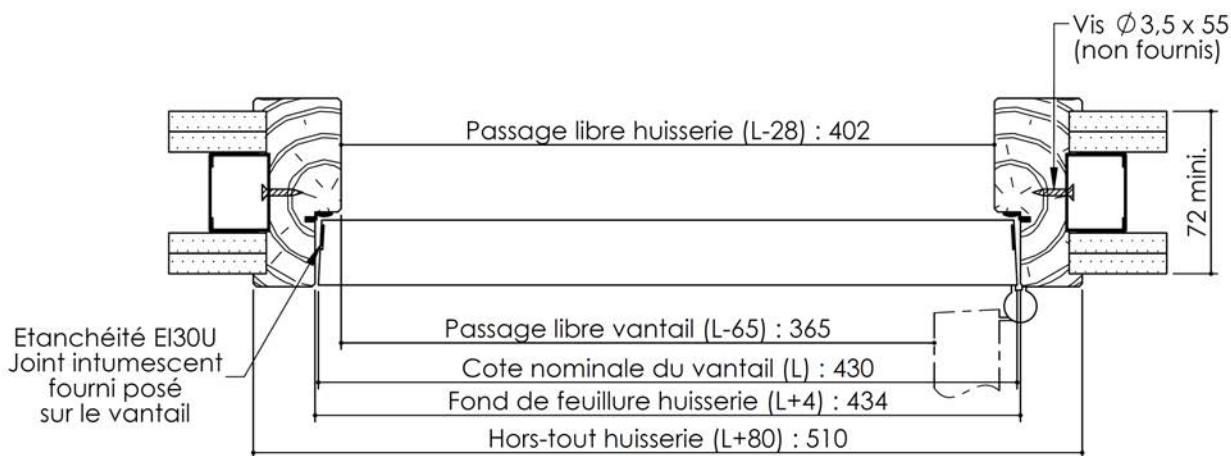

Plan PB-170-1V _ Ind3 : Huissérie bois - Pose sur cloison plaques de plâtre

Gamme trappe feu EI30 et EI30 Acoustique

Variante d'étanchéité

Variantes huisserie

PB-170-1V 01/07/2019

Plan PB-170-2V _ Ind1 : Huisserie bois - Pose sur cloison plaques de plâtre

Gamme trappe feu EI30 et EI30 Acoustique

Variantes huisserie

Variante d'étanchéité

Variante feuillure centrale

KEYOR

PB-170-2V 01/07/2019

Plan non contractuel, Keyor se réserve le droit de modifier ce plan pour des raisons industrielles