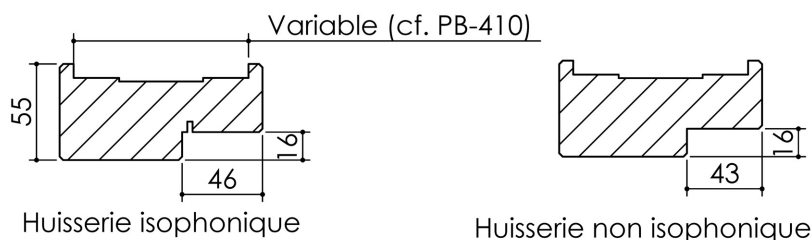

Plan PB-170-1V _ Ind2 : Huisserie bois - Pose sur cloison plaques de plâtre

Gamme Trappe feu EI30 et EI30 Acoustique

Variante d'étanchéité

Variantes huisserie

Cahier
technique