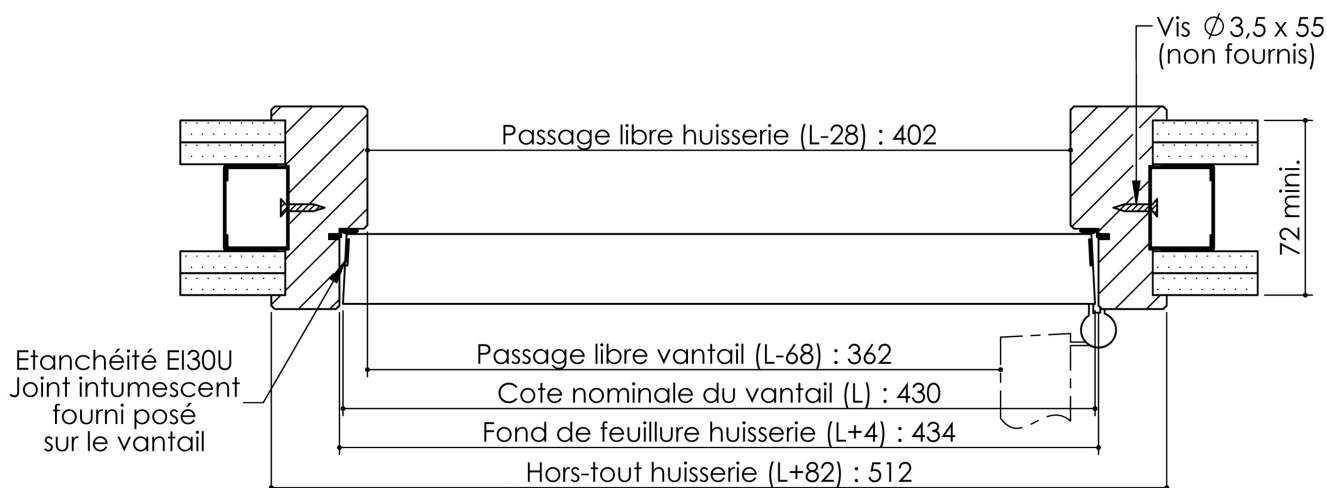

Plan PB-170-1V _ Ind2 : Huisserie bois - Pose sur cloison plaques de plâtre

Gamme Trappe feu EI30 et EI30 Acoustique

Variante d'étanchéité

Variantes huisserie

Cahier
technique