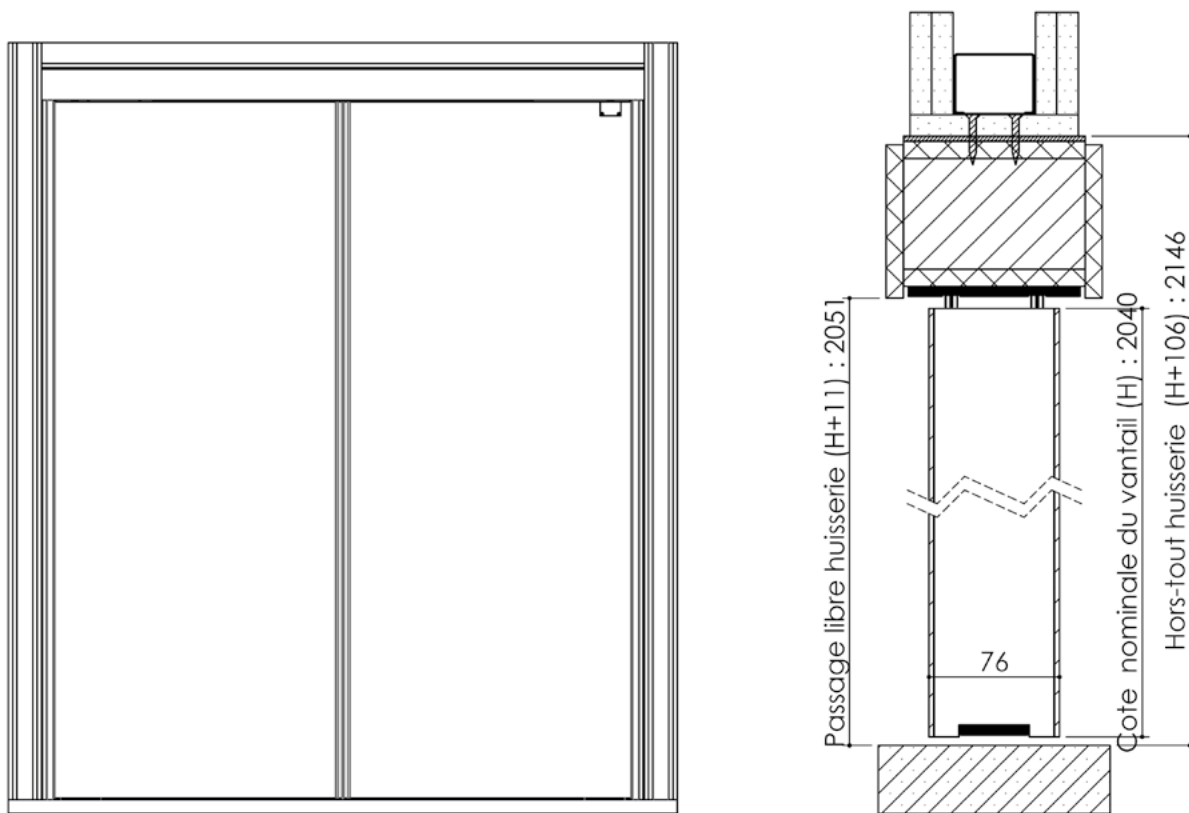

Plan PB-161-1V _ Ind1 : Huisserie mixte - Pose perpendiculaire cloison plaque de plâtre

Gamme Porte feu EI90 Double Action

Cahier technique

Plan PB-161-2V _ Ind1 : Huisserie mixte - Pose perpendiculaire cloison plaque de plâtre

Gamme Porte feu EI90 Double Action

Cahier technique