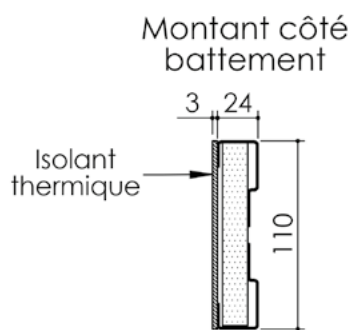

Plan PB-161-1V _ Ind1 : Huisserie mixte - Pose perpendiculaire cloison plaque de plâtre

Gamme Porte feu EI90 Double Action

Cahier technique

Plan PB-161-2V _ Ind1 : Huisserie mixte - Pose perpendiculaire cloison plaque de plâtre

Gamme Porte feu EI90 Double Action

Cahier technique