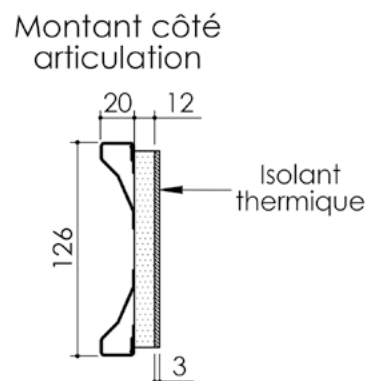

Plan PB-161-1V _ Ind1 : Huisserie mixte - Pose perpendiculaire cloison plaque de plâtre

Gamme Porte feu EI90 Double Action

Cahier technique

Plan PB-161-2V _ Ind1 : Huisserie mixte - Pose perpendiculaire cloison plaque de plâtre