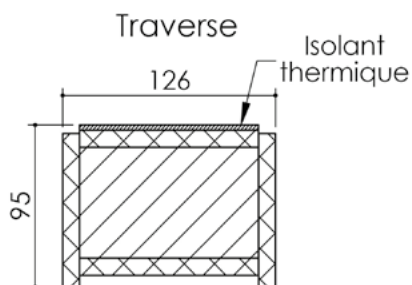

Plan PB-161-1V _ Ind1 : Huisserie mixte - Pose perpendiculaire cloison plaque de plâtre

Gamme Porte feu EI90 Double Action

Cahier technique

Plan PB-161-2V _ Ind1 : Huisserie mixte - Pose perpendiculaire cloison plaque de plâtre