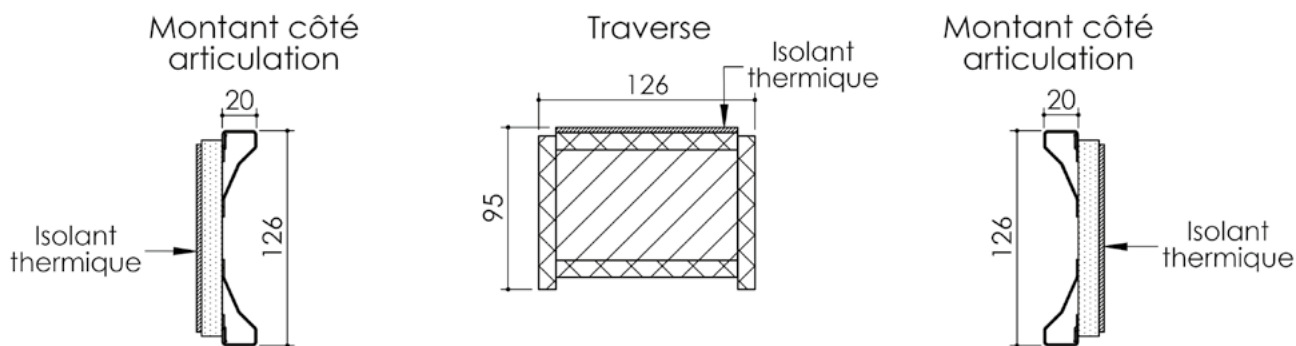

Plan PB-161-1V _ Ind1 : Huisserie mixte - Pose perpendiculaire cloison plaque de plâtre

Gamme Porte feu EI90 Double Action

Cahier technique

Plan PB-161-2V _ Ind1 : Huisserie mixte - Pose perpendiculaire cloison plaque de plâtre

Gamme Porte feu EI90 Double Action

Cahier technique