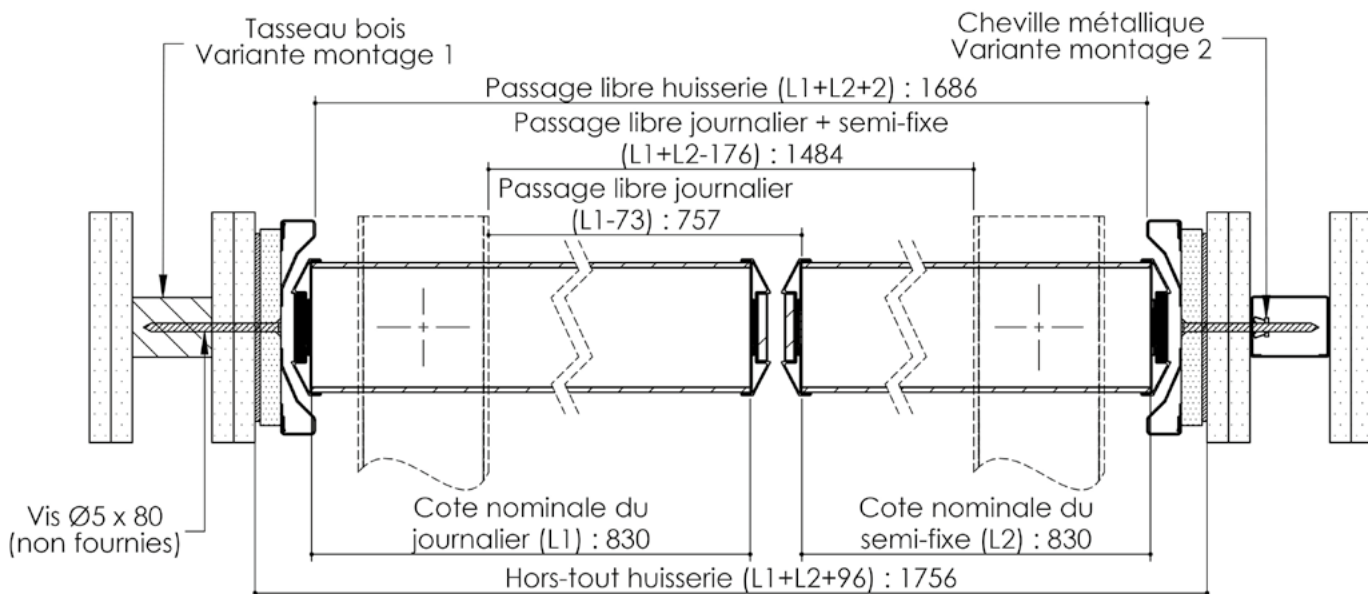

Plan PB-161-1V _ Ind1 : Huisserie mixte - Pose perpendiculaire cloison plaque de plâtre

Gamme Porte feu EI90 Double Action

Cahier technique

Plan PB-161-2V _ Ind1 : Huisserie mixte - Pose perpendiculaire cloison plaque de plâtre

Gamme Porte feu EI90 Double Action

Cahier technique