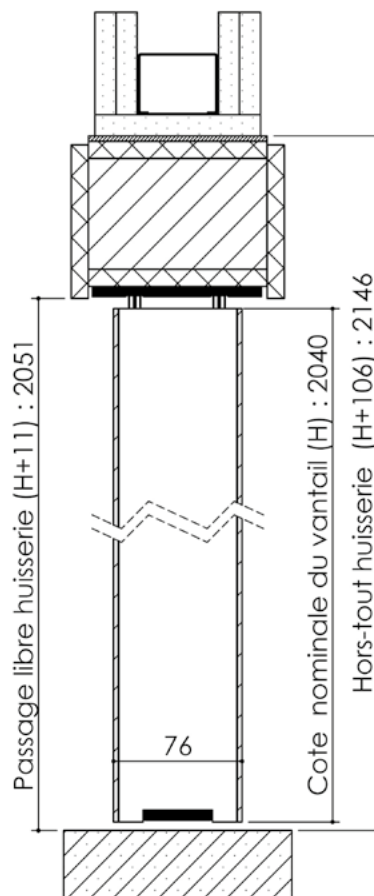

Plan PB-161-1V _ Ind1 : Huisserie mixte - Pose perpendiculaire cloison plaque de plâtre

Gamme Porte feu EI90 Double Action

Cahier technique

Plan PB-161-2V _ Ind1 : Huisserie mixte - Pose perpendiculaire cloison plaque de plâtre

Gamme Porte feu EI90 Double Action

Cahier technique