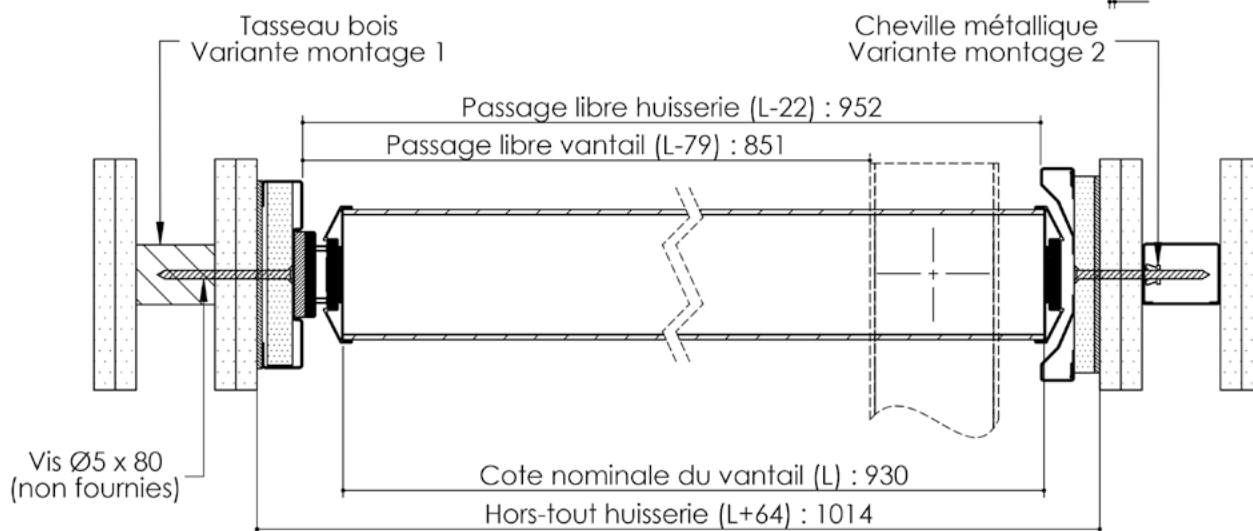

Plan PB-161-1V _ Ind1 : Huisserie mixte - Pose perpendiculaire cloison plaque de plâtre

Gamme Porte feu EI90 Double Action

Cahier technique

Plan PB-161-2V _ Ind1 : Huisserie mixte - Pose perpendiculaire cloison plaque de plâtre

Gamme Porte feu EI90 Double Action

Cahier technique