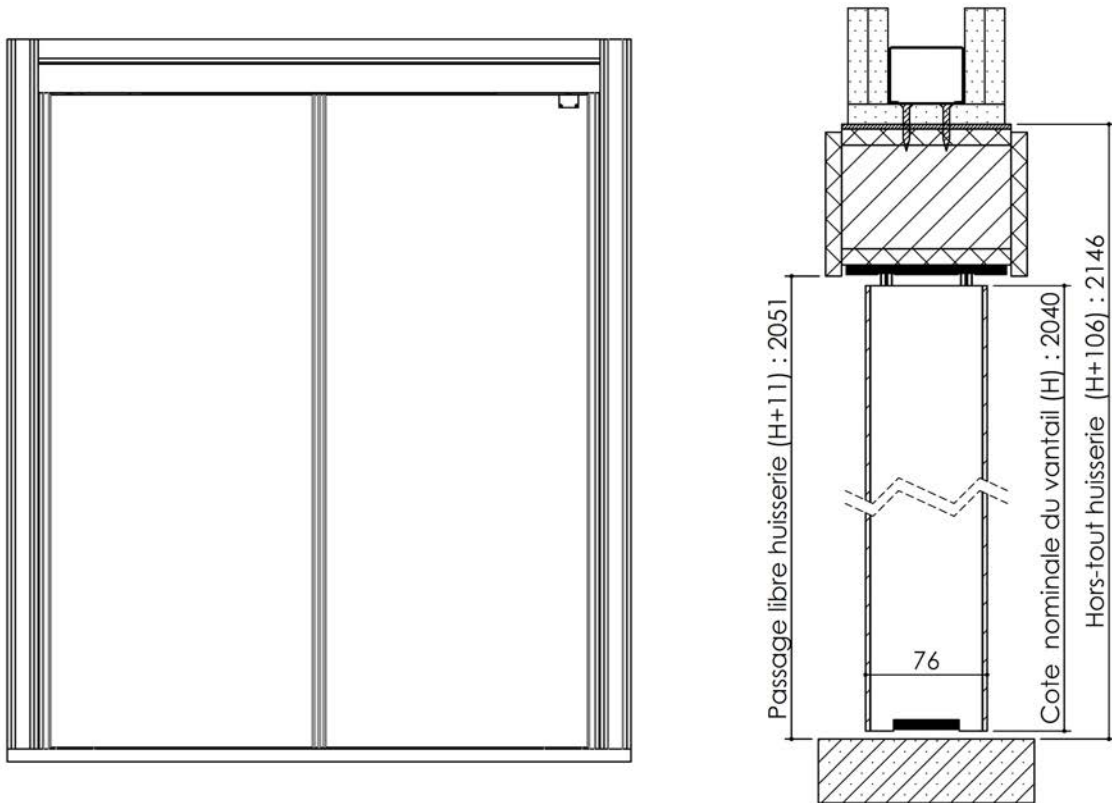

Plan PB-161-1V _ Ind2 : Huisserie mixte - Pose perpendiculaire cloison plaque de plâtre

Gamme Porte feu EI90 Double Action

PB-161-1V 01/07/2019

Plan non contractuel, Keyor se réserve le droit de modifier ce plan pour des raisons industrielles

Plan PB-161-2V _ Ind3 : Huisserie mixte - Pose perpendiculaire cloison plaque de plâtre

Gamme Porte feu EI90 Double Action

KEYOR

PB-161-2V 01/07/2019

Plan non contractuel, Keyor se réserve le droit de modifier ce plan pour des raisons industrielles