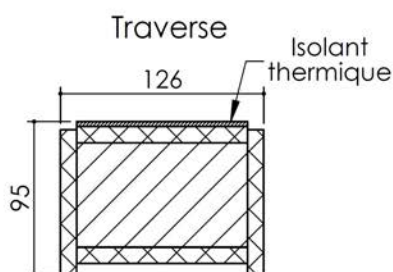

Plan PB-161-1V _ Ind2 : Huisserie mixte - Pose perpendiculaire cloison plaque de plâtre

Gamme Porte feu EI90 Double Action

PB-161-1V 01/07/2019

Plan non contractuel, Keyor se réserve le droit de modifier ce plan pour des raisons industrielles

Plan PB-161-2V _ Ind3 : Huisserie mixte - Pose perpendiculaire cloison plaque de plâtre

Gamme Porte feu EI90 Double Action

KEYOR

PB-161-2V 01/07/2019

Plan non contractuel, Keyor se réserve le droit de modifier ce plan pour des raisons industrielles