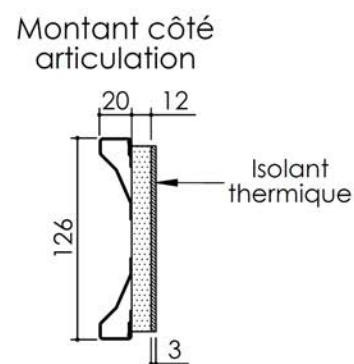

Plan PB-161-1V _ Ind2 : Huisserie mixte - Pose perpendiculaire cloison plaque de plâtre

Gamme Porte feu EI90 Double Action

PB-161-1V 01/07/2019

Plan non contractuel, Keyor se réserve le droit de modifier ce plan pour des raisons industrielles

Plan PB-161-2V _ Ind3 : Huisserie mixte - Pose perpendiculaire cloison plaque de plâtre

Gamme Porte feu EI90 Double Action

KEYOR

PB-161-2V 01/07/2019

Plan non contractuel, Keyor se réserve le droit de modifier ce plan pour des raisons industrielles