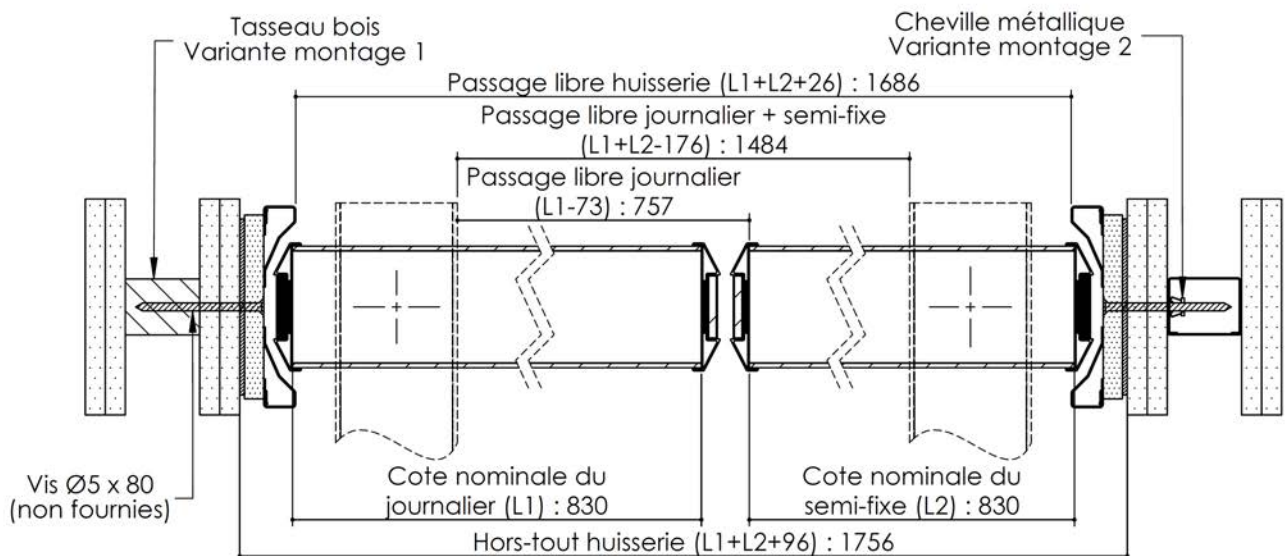

Plan PB-161-1V _ Ind2 : Huisserie mixte - Pose perpendiculaire cloison plaque de plâtre

Gamme Porte feu EI90 Double Action

PB-161-1V 01/07/2019

Plan non contractuel, Keyor se réserve le droit de modifier ce plan pour des raisons industrielles

Plan PB-161-2V _ Ind3 : Huisserie mixte - Pose perpendiculaire cloison plaque de plâtre

Gamme Porte feu EI90 Double Action

KEYOR

PB-161-2V 01/07/2019

Plan non contractuel, Keyor se réserve le droit de modifier ce plan pour des raisons industrielles