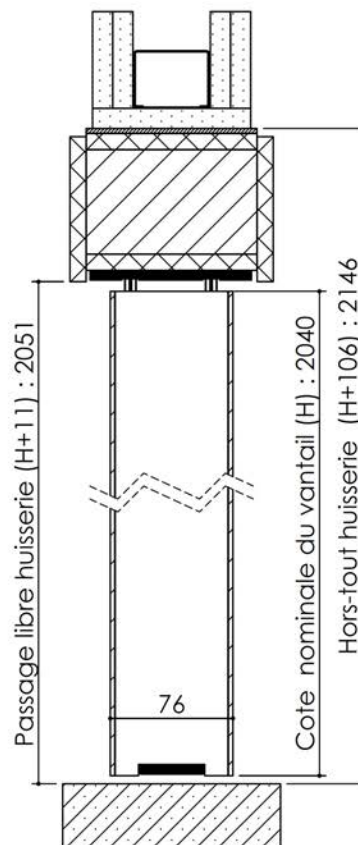

Plan PB-161-1V _ Ind2 : Huisserie mixte - Pose perpendiculaire cloison plaque de plâtre

Gamme Porte feu EI90 Double Action

PB-161-1V 01/07/2019

Plan non contractuel, Keyor se réserve le droit de modifier ce plan pour des raisons industrielles

Plan PB-161-2V _ Ind3 : Huisserie mixte - Pose perpendiculaire cloison plaque de plâtre

Gamme Porte feu EI90 Double Action

KEYOR

PB-161-2V 01/07/2019

Plan non contractuel, Keyor se réserve le droit de modifier ce plan pour des raisons industrielles