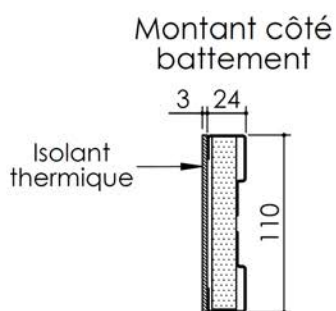

Plan PB-161-1V _ Ind2 : Huisserie mixte - Pose perpendiculaire cloison plaque de plâtre

Gamme Porte feu EI90 Double Action

PB-161-1V 01/07/2019

Plan non contractuel, Keyor se réserve le droit de modifier ce plan pour des raisons industrielles

Plan PB-161-2V _ Ind3 : Huisserie mixte - Pose perpendiculaire cloison plaque de plâtre

Gamme Porte feu EI90 Double Action

KEYOR

PB-161-2V 01/07/2019

Plan non contractuel, Keyor se réserve le droit de modifier ce plan pour des raisons industrielles