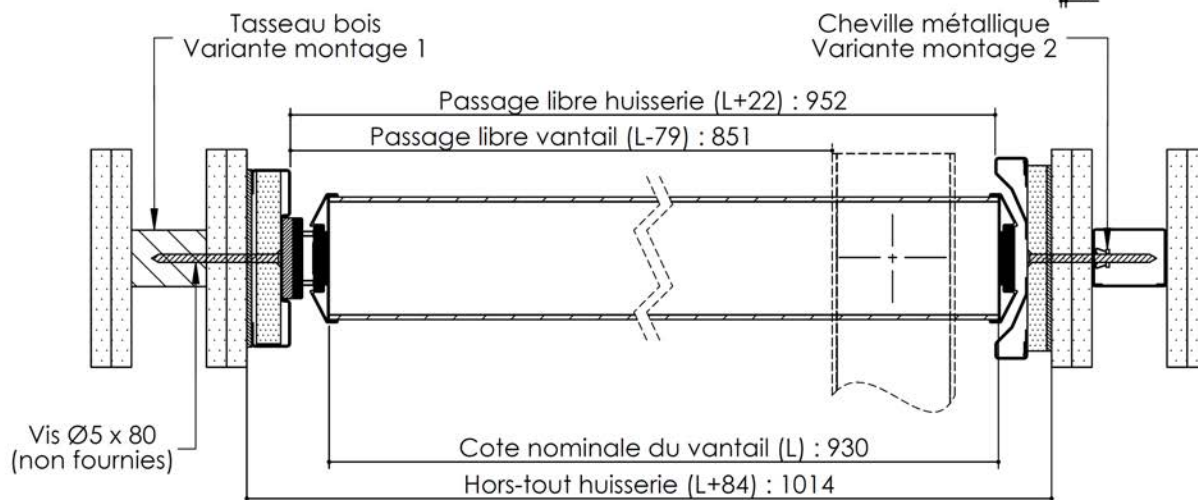

Plan PB-161-1V _ Ind2 : Huisserie mixte - Pose perpendiculaire cloison plaque de plâtre

Gamme Porte feu EI90 Double Action

PB-161-1V 01/07/2019

Plan non contractuel, Keyor se réserve le droit de modifier ce plan pour des raisons industrielles

Plan PB-161-2V _ Ind3 : Huisserie mixte - Pose perpendiculaire cloison plaque de plâtre

Gamme Porte feu EI90 Double Action

KEYOR

PB-161-2V 01/07/2019

Plan non contractuel, Keyor se réserve le droit de modifier ce plan pour des raisons industrielles