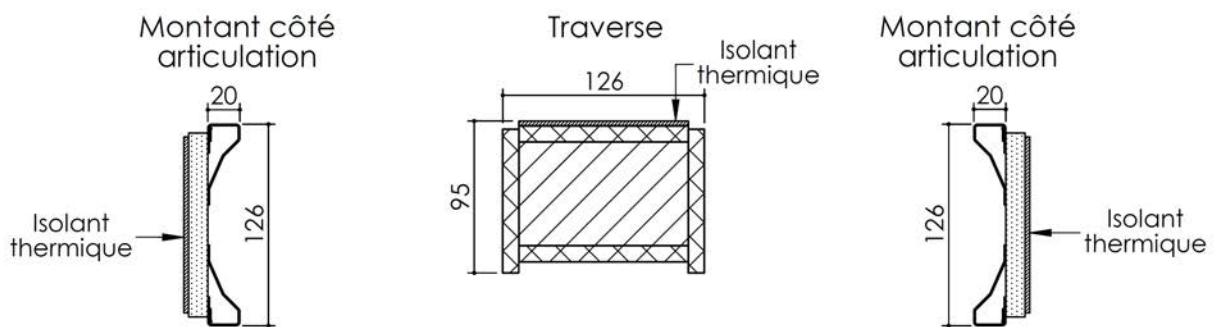

Plan PB-161-1V _ Ind2 : Huisserie mixte - Pose perpendiculaire cloison plaque de plâtre

Gamme Porte feu EI90 Double Action

PB-161-1V 01/07/2019

Plan non contractuel, Keyor se réserve le droit de modifier ce plan pour des raisons industrielles

Plan PB-161-2V _ Ind3 : Huisserie mixte - Pose perpendiculaire cloison plaque de plâtre

Gamme Porte feu EI90 Double Action

KEYOR

PB-161-2V 01/07/2019

Plan non contractuel, Keyor se réserve le droit de modifier ce plan pour des raisons industrielles