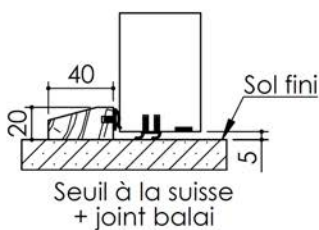

# Plan PB-128-1V \_Ind3 : Huisserie bois -

## Pose sur cloison plaque de plâtre

Gamme Porte Acoustique EI60

**KEYOR**

PB-128-1V 01/07/2019

Plan non contractuel, Keyor se réserve le droit de modifier ce plan pour des raisons industrielles