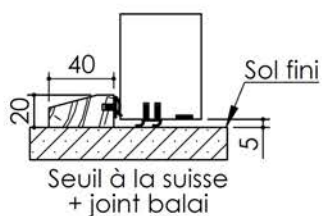

KEYOR

PB-128-2V 01/07/2019

Plan non contractuel, Keyor se réserve le droit de modifier ce plan pour des raisons industrielles