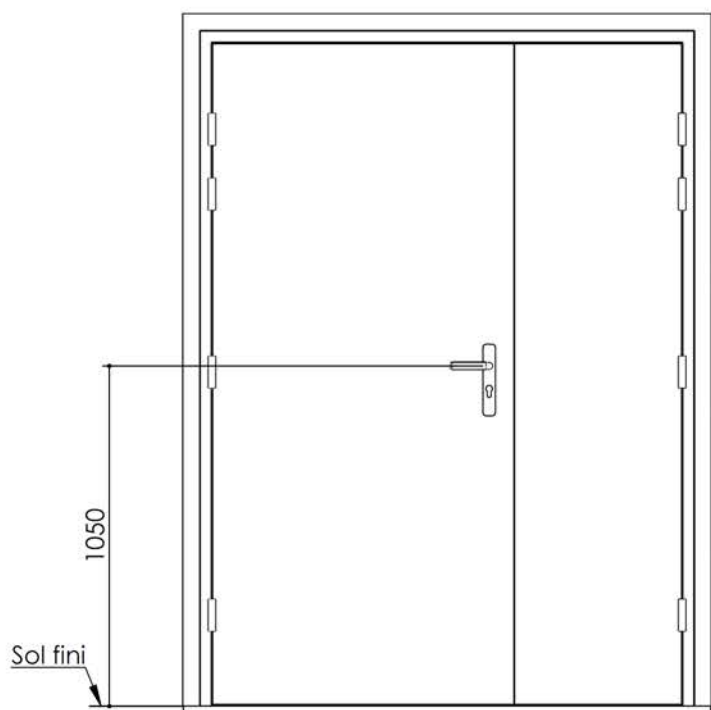

## Pose sur cloison plaque de plâtre

Gamme Porte Acoustique EI60

**KEYOR**

PB-128-1V 01/07/2019

Plan non contractuel, Keyor se réserve le droit de modifier ce plan pour des raisons industrielles

# Plan PB-128-2V \_ Ind4 : Huisserie bois - Pose sur cloison plaque de plâtre

Gamme Porte feu EI60

Huisserie isophonique

**KEYOR**

PB-128-2V 01/07/2019

Plan non contractuel, Keyor se réserve le droit de modifier ce plan pour des raisons industrielles