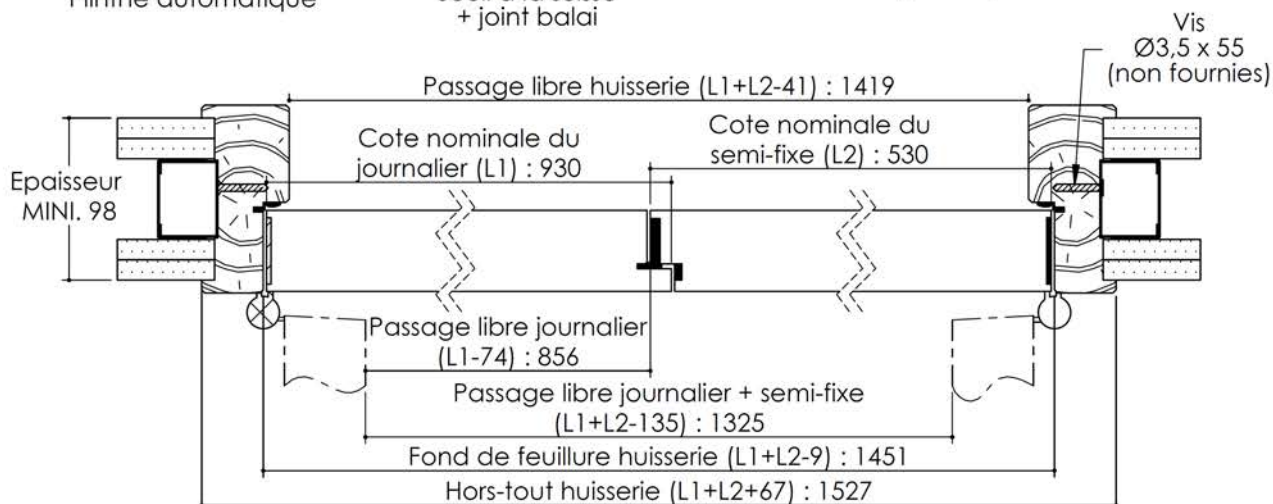

# Plan PB-128-1V \_Ind3 : Huisserie bois -

## Pose sur cloison plaque de plâtre

Gamme Porte Acoustique EI60

**KEYOR**

PB-128-1V 01/07/2019

Plan non contractuel, Keyor se réserve le droit de modifier ce plan pour des raisons industrielles

# Plan PB-128-2V \_ Ind4 : Huisserie bois - Pose sur cloison plaque de plâtre

Gamme Porte feu EI60

Huisserie isophonique

**KEYOR**

PB-128-2V 01/07/2019

Plan non contractuel, Keyor se réserve le droit de modifier ce plan pour des raisons industrielles