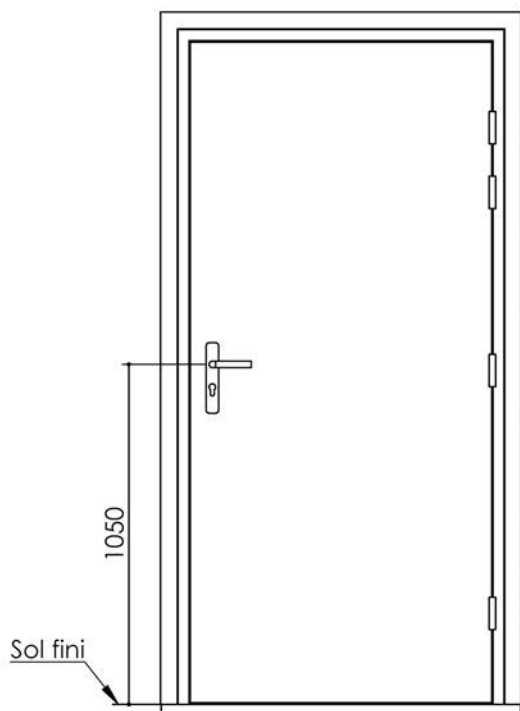

# Plan PB-128-1V \_Ind3 : Huisserie bois -

## Pose sur cloison plaque de plâtre

Gamme Porte Acoustique EI60

**KEYOR**

PB-128-1V 01/07/2019

Plan non contractuel, Keyor se réserve le droit de modifier ce plan pour des raisons industrielles

# Plan PB-128-2V \_ Ind4 : Huisserie bois - Pose sur cloison plaque de plâtre

Gamme Porte feu EI60

Huisserie isophonique

**KEYOR**

PB-128-2V 01/07/2019

Plan non contractuel, Keyor se réserve le droit de modifier ce plan pour des raisons industrielles