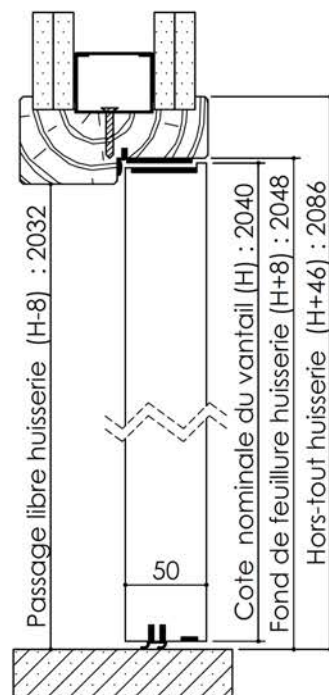

# Plan PB-128-1V \_Ind3 : Huisserie bois -

## Pose sur cloison plaque de plâtre

Gamme Porte Acoustique EI60

**KEYOR**

PB-128-1V 01/07/2019

Plan non contractuel, Keyor se réserve le droit de modifier ce plan pour des raisons industrielles

# Plan PB-128-2V \_ Ind4 : Huisserie bois - Pose sur cloison plaque de plâtre

Gamme Porte feu EI60

Huisserie isophonique

**KEYOR**

PB-128-2V 01/07/2019

Plan non contractuel, Keyor se réserve le droit de modifier ce plan pour des raisons industrielles