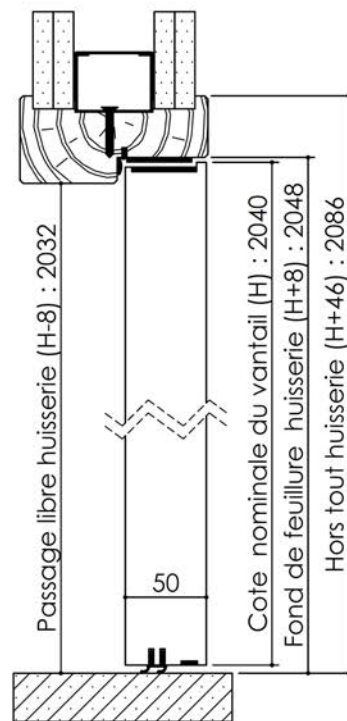

# Plan PB-128-1V \_Ind3 : Huisserie bois -

## Pose sur cloison plaque de plâtre

Gamme Porte Acoustique EI60

**KEYOR**

PB-128-1V 01/07/2019

Plan non contractuel, Keyor se réserve le droit de modifier ce plan pour des raisons industrielles

# Plan PB-128-2V \_ Ind4 : Huisserie bois - Pose sur cloison plaque de plâtre

Gamme Porte feu EI60

Huisserie isophonique

**KEYOR**

PB-128-2V 01/07/2019

Plan non contractuel, Keyor se réserve le droit de modifier ce plan pour des raisons industrielles