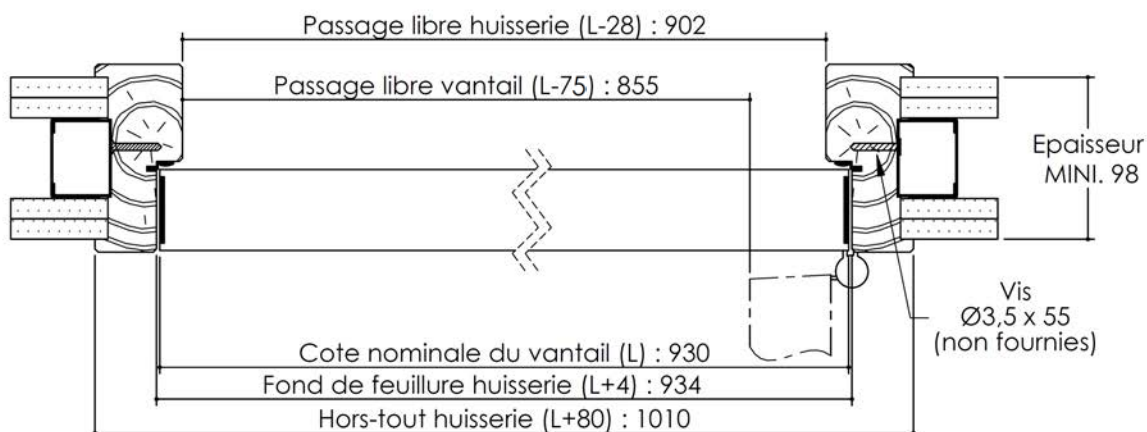

# Plan PB-128-1V \_Ind3 : Huisserie bois -

## Pose sur cloison plaque de plâtre

Gamme Porte Acoustique EI60

**KEYOR**

PB-128-1V 01/07/2019

Plan non contractuel, Keyor se réserve le droit de modifier ce plan pour des raisons industrielles

# Plan PB-128-2V \_ Ind4 : Huisserie bois - Pose sur cloison plaque de plâtre

Gamme Porte feu EI60

Huisserie isophonique

**KEYOR**

PB-128-2V 01/07/2019

Plan non contractuel, Keyor se réserve le droit de modifier ce plan pour des raisons industrielles