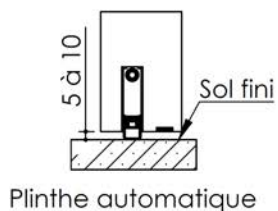

## Pose sur cloison plaque de plâtre

Gamme Porte Acoustique EI60

**KEYOR**

PB-128-1V 01/07/2019

Plan non contractuel, Keyor se réserve le droit de modifier ce plan pour des raisons industrielles