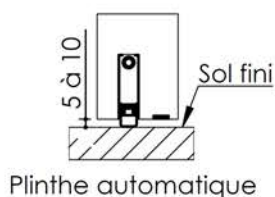

KEYOR

PB-128-2V 01/07/2019

Plan non contractuel, Keyor se réserve le droit de modifier ce plan pour des raisons industrielles