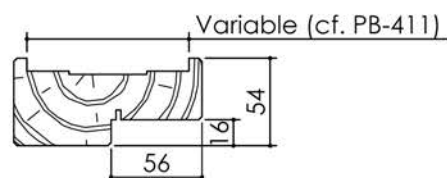

KEYOR

PB-128-2V 01/07/2019

Plan non contractuel, Keyor se réserve le droit de modifier ce plan pour des raisons industrielles