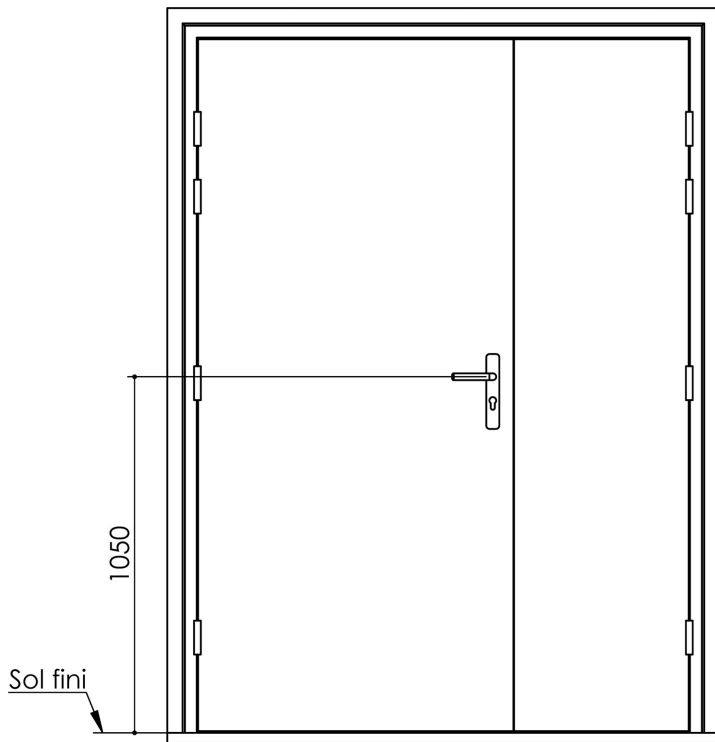

Plan PB-126-1V _ Ind2 : Huisserie bois - Pose en tableau

Gamme Porte Acoustique EI60

Huisserie isophonique

Cahier technique

Plan PB-126-2V _ Ind3 : Huisserie bois - Pose en tableau

Gamme Porte Acoustique EI60

Détail de feuillure centrale

Variantes bas de porte

Huisserie isophonique

Cahier technique