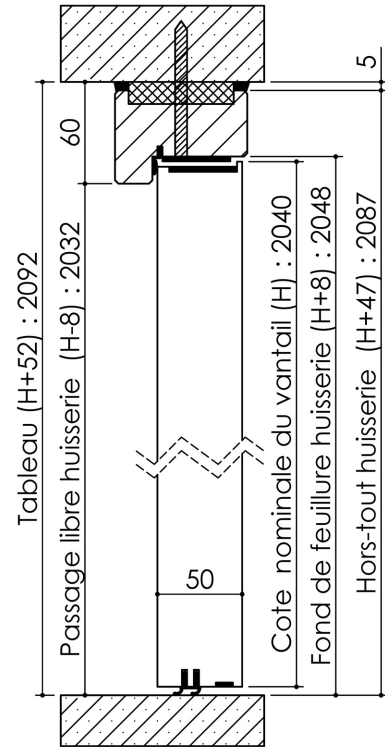

Plan PB-126-1V _ Ind2 : Huisserie bois - Pose en tableau

Gamme Porte Acoustique EI60

Huisserie isophonique

Cahier technique

Plan PB-126-2V _ Ind3 : Huisserie bois - Pose en tableau

Gamme Porte Acoustique EI60

Détail de feuillure centrale

Variantes bas de porte

Huisserie isophonique

Cahier technique