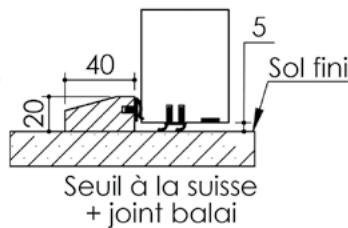

Plan PB-125-1V _ Ind3 : Huisserie métal - Pose en tableau

Gamme Porte Acoustique EI60

Cahier technique

Plan PB-125-2V _ Ind3 : Huisserie métal - Pose en tableau

Gamme Porte Acoustique EI60

TV20 pour
Vis $\varnothing 7,5 \times 92$
(non fourni)