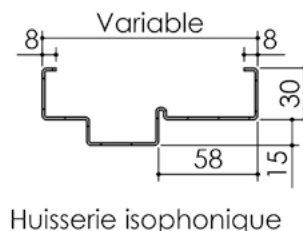

Plan PB-125-1V _ Ind3 : Huisserie métal - Pose en tableau

Gamme Porte Acoustique EI60

Cahier technique

Plan PB-125-2V _ Ind3 : Huisserie métal - Pose en tableau

Gamme Porte Acoustique EI60

TV20 pour
Vis $\varnothing 7,5 \times 92$
(non fourni)