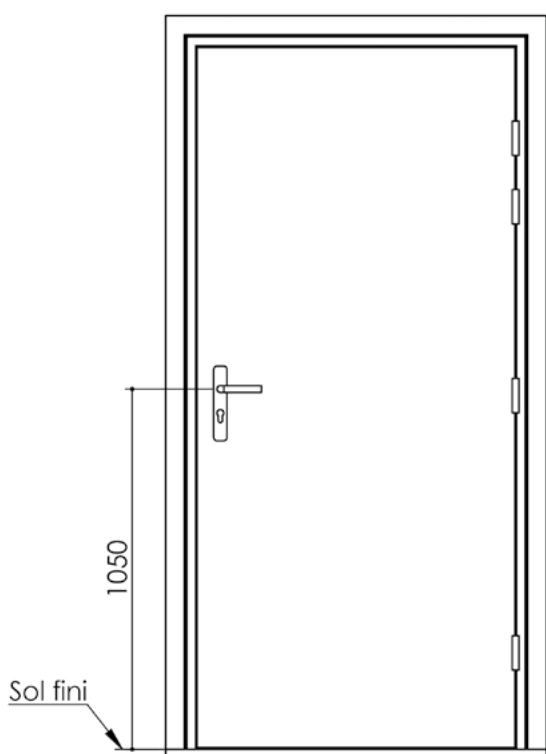

Plan PB-125-1V _ Ind3 : Huisserie métal - Pose en tableau

Gamme Porte Acoustique EI60

Cahier technique

Plan PB-125-2V _ Ind3 : Huisserie métal - Pose en tableau

Gamme Porte Acoustique EI60

TV20 pour
Vis $\varnothing 7,5 \times 92$
(non fourni)