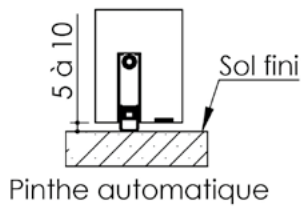

Plan PB-125-1V _ Ind3 : Huisserie métal - Pose en tableau

Gamme Porte Acoustique EI60

Cahier technique

Plan PB-125-2V _ Ind3 : Huisserie métal - Pose en tableau

Gamme Porte Acoustique EI60

TV20 pour
Vis $\varnothing 7,5 \times 92$
(non fourni)