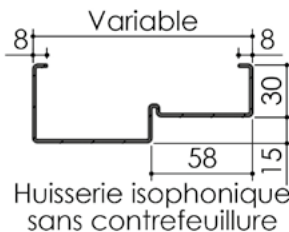

Plan PB-125-1V _ Ind3 : Huisserie métal - Pose en tableau

Gamme Porte Acoustique EI60

Cahier technique

Plan PB-125-2V _ Ind3 : Huisserie métal - Pose en tableau

Gamme Porte Acoustique EI60

TV20 pour
Vis $\varnothing 7,5 \times 92$
(non fourni)