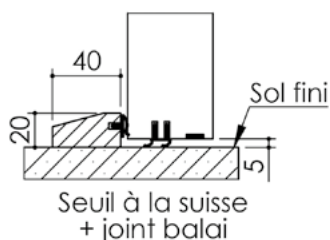

Plan PB-125-1V _ Ind3 : Huisserie métal - Pose en tableau

Gamme Porte Acoustique EI60

Cahier technique

Plan PB-125-2V _ Ind3 : Huisserie métal - Pose en tableau

Gamme Porte Acoustique EI60

TV20 pour
Vis $\varnothing 7,5 \times 92$
(non fourni)