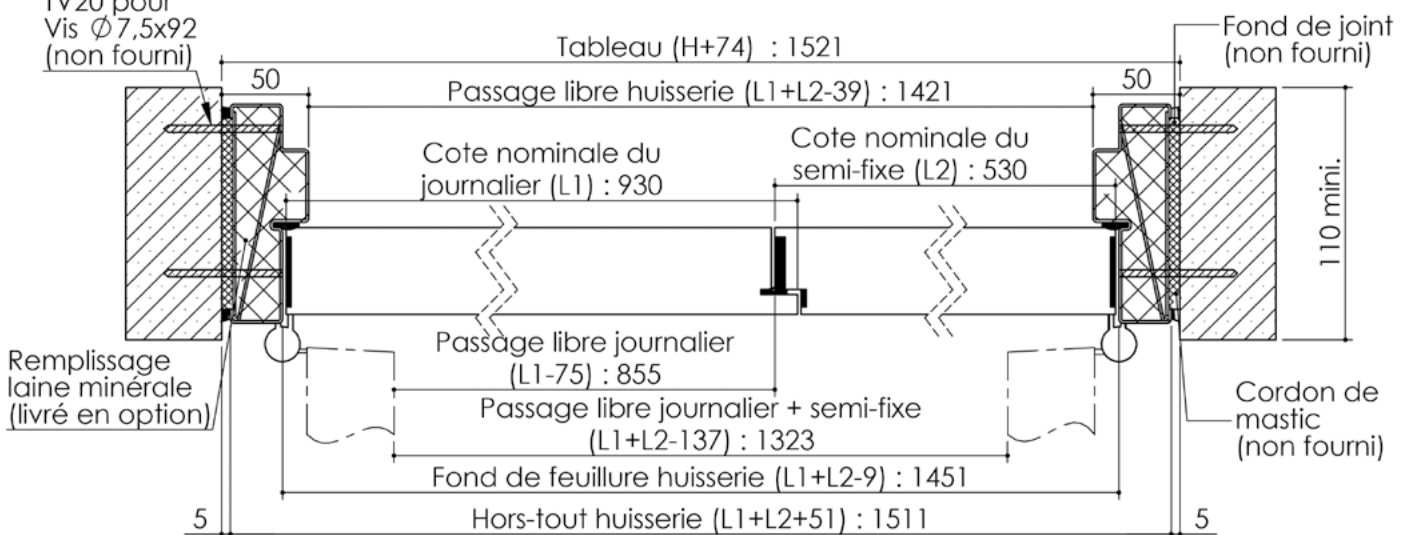

Plan PB-125-1V _ Ind3 : Huisserie métal - Pose en tableau

Gamme Porte Acoustique EI60

Cahier technique

Plan PB-125-2V _ Ind3 : Huisserie métal - Pose en tableau

Gamme Porte Acoustique EI60

TV20 pour
Vis $\varnothing 7,5 \times 92$
(non fourni)

Cahier
technique