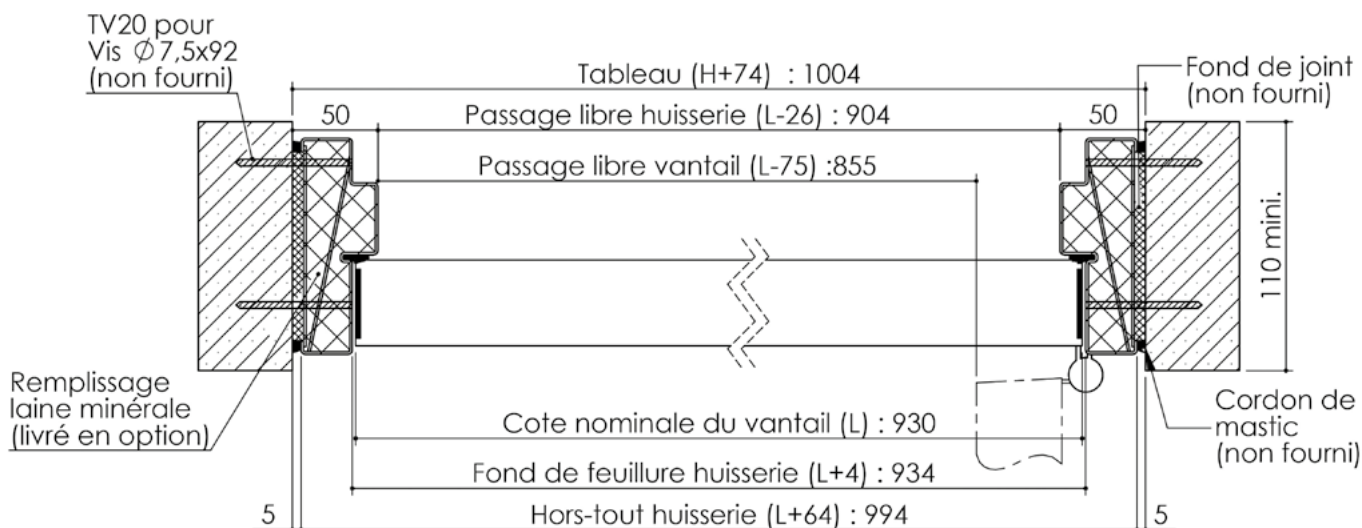

Plan PB-125-1V _ Ind3 : Huisserie métal - Pose en tableau

Gamme Porte Acoustique EI60

Cahier technique

Plan PB-125-2V _ Ind3 : Huisserie métal - Pose en tableau

Gamme Porte Acoustique EI60

TV20 pour
Vis $\varnothing 7,5 \times 92$
(non fourni)