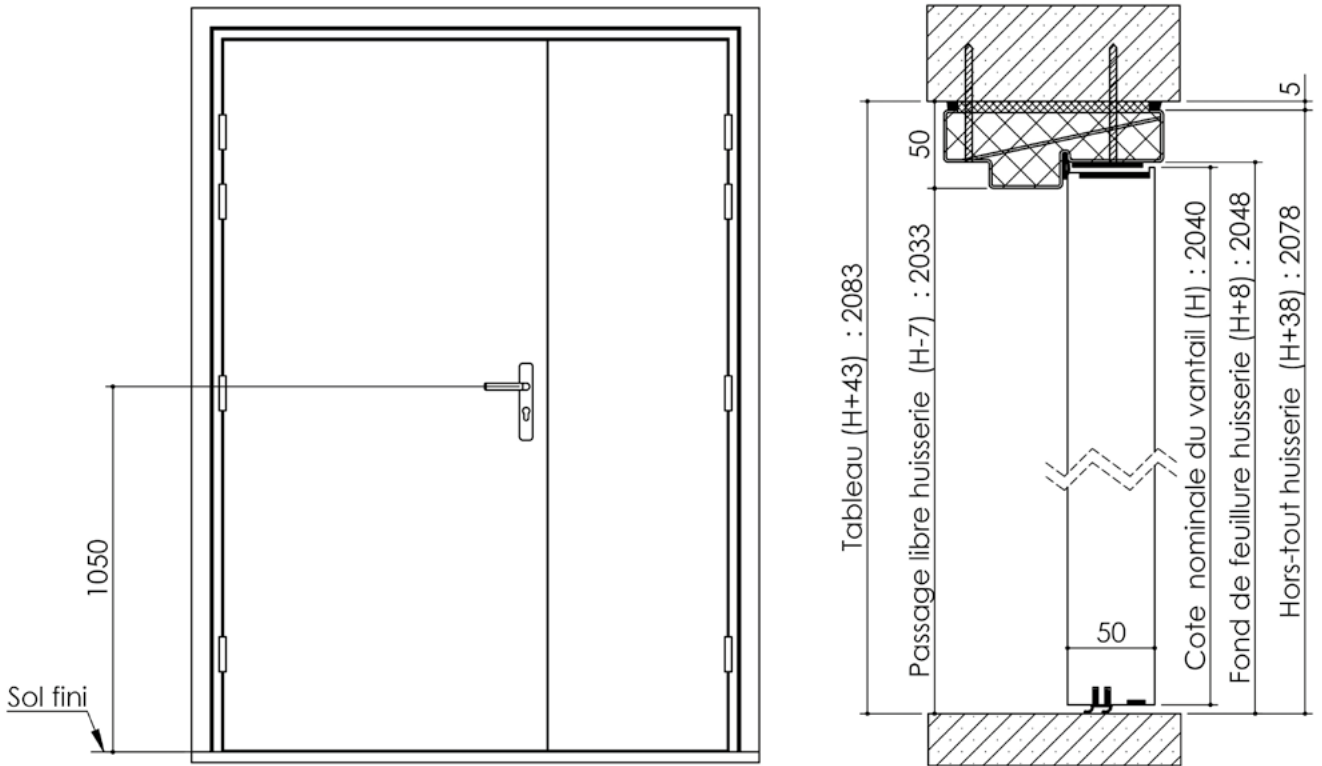

Plan PB-125-1V _ Ind3 : Huisserie métal - Pose en tableau

Gamme Porte Acoustique EI60

Cahier technique

Plan PB-125-2V _ Ind3 : Huisserie métal - Pose en tableau

Gamme Porte Acoustique EI60

TV20 pour
Vis $\varnothing 7,5 \times 92$
(non fourni)