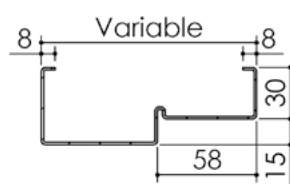

Plan PB-125-1V _ Ind3 : Huisserie métal - Pose en tableau

Gamme Porte Acoustique EI60

Cahier technique

Plan PB-125-2V _ Ind3 : Huisserie métal - Pose en tableau

Gamme Porte Acoustique EI60

TV20 pour
Vis $\varnothing 7,5 \times 92$
(non fourni)