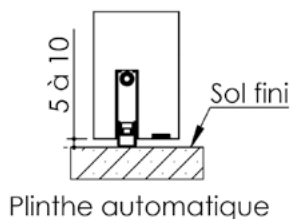

Plan PB-125-1V _ Ind3 : Huisserie métal - Pose en tableau

Gamme Porte Acoustique EI60

Cahier technique

Plan PB-125-2V _ Ind3 : Huisserie métal - Pose en tableau

Gamme Porte Acoustique EI60

TV20 pour
Vis $\varnothing 7,5 \times 92$
(non fourni)