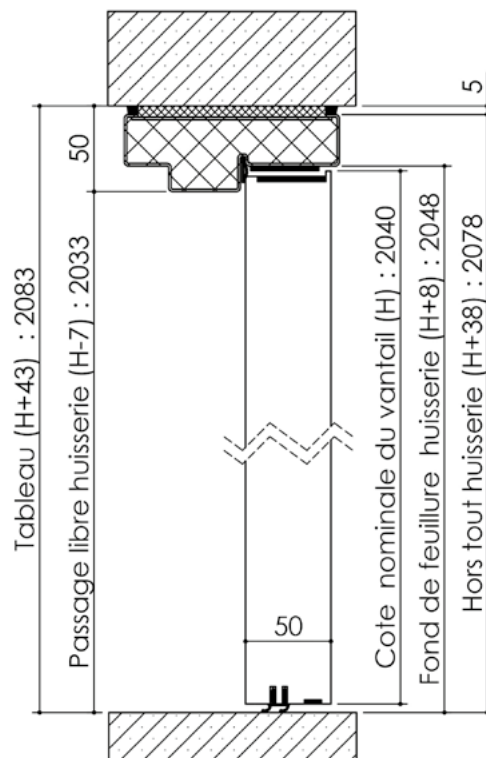

Plan PB-125-1V _ Ind3 : Huisserie métal - Pose en tableau

Gamme Porte Acoustique EI60

Cahier technique

Plan PB-125-2V _ Ind3 : Huisserie métal - Pose en tableau

Gamme Porte Acoustique EI60

TV20 pour
Vis $\varnothing 7,5 \times 92$
(non fourni)

Cahier
technique