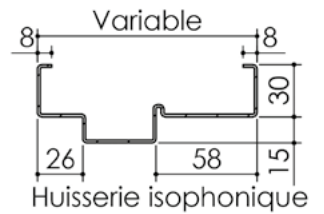

Plan PB-125-1V _ Ind3 : Huisserie métal - Pose en tableau

Gamme Porte Acoustique EI60

Cahier technique

Plan PB-125-2V _ Ind3 : Huisserie métal - Pose en tableau

Gamme Porte Acoustique EI60

TV20 pour
Vis $\varnothing 7,5 \times 92$
(non fourni)