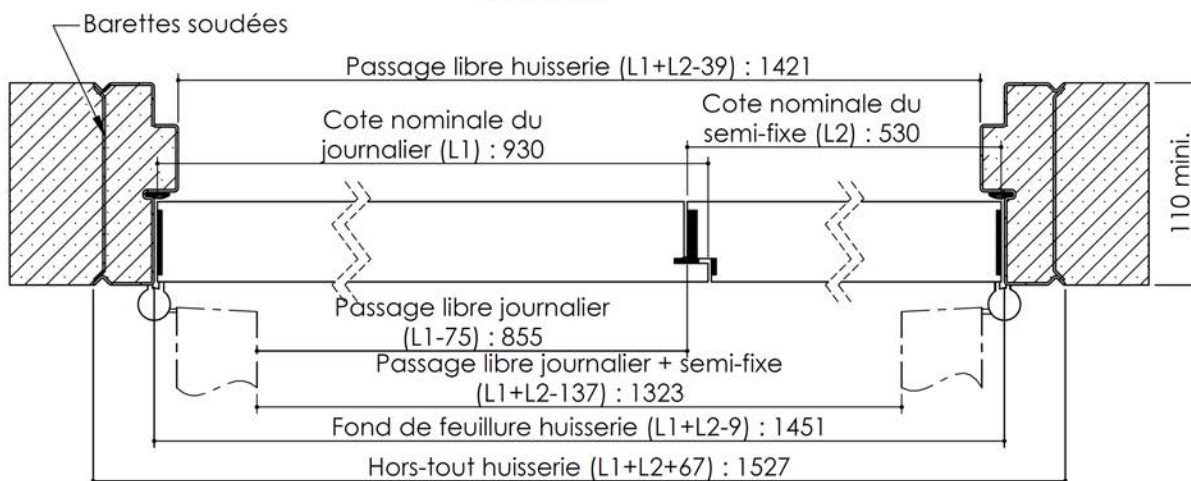

Plan PB-124-1V_{Jnd1} : Huisserie métal - Pose banchée

Gamme Porte Acoustique EI60

Huisserie isophonique

PB-124-1V 01/07/2019

Plan PB-124-1V^{Ind2} : Huisserie métal - Pose banchée

Gamme Porte Acoustique EI60

Huisserie isophonique

PB-124-2V 01/07/2019