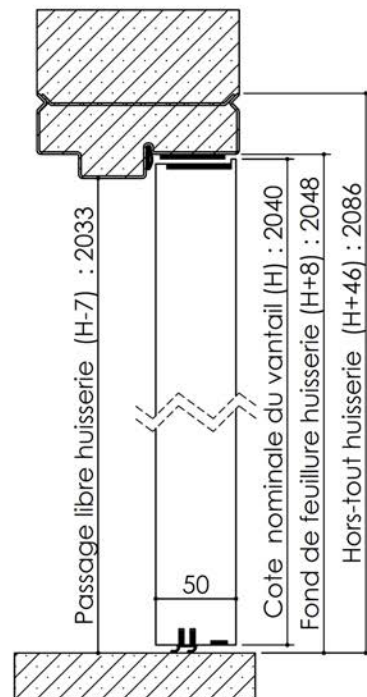

Plan PB-124-1V_{Jnd1} : Huisserie métal - Pose banchée

Gamme Porte Acoustique EI60

Huisserie isophonique

PB-124-1V 01/07/2019

Plan PB-124-1V^{Ind2} : Huisserie métal - Pose banchée

Gamme Porte Acoustique EI60

Huisserie isophonique

PB-124-2V 01/07/2019