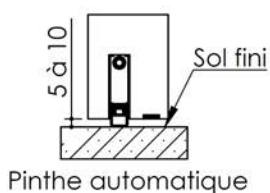

PB-124-2V 01/07/2019