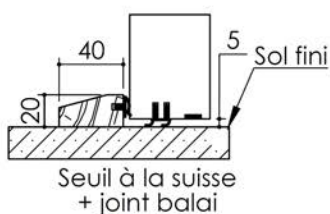

Huisserie isophonique