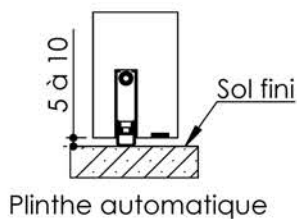

Plan PB-124-1V_{Jnd1} : Huisserie métal - Pose banchée

Gamme Porte Acoustique EI60

Huisserie isophonique

PB-124-1V 01/07/2019

Plan PB-124-1V^{Ind2} : Huisserie métal - Pose banchée

Gamme Porte Acoustique EI60