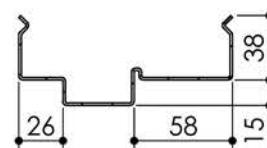

Plan PB-124-1V_{Jnd1} : Huisserie métal - Pose banchée

Gamme Porte Acoustique EI60

Huisserie isophonique

PB-124-1V 01/07/2019

Plan PB-124-1V^{Ind2} : Huisserie métal - Pose banchée

Gamme Porte Acoustique EI60