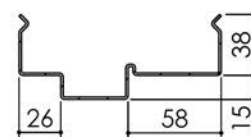

PB-124-2V 01/07/2019