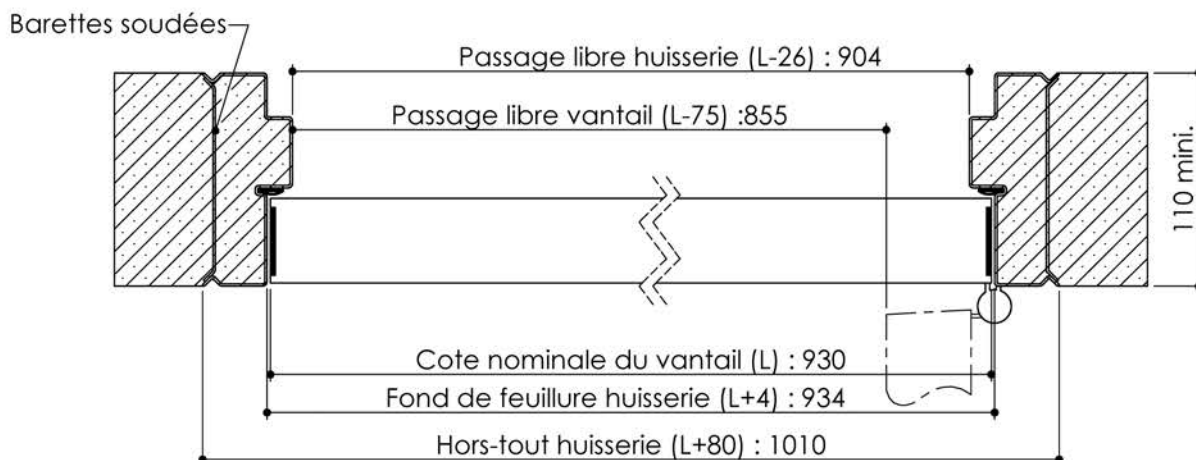

Plan PB-124-1V_{Jnd1} : Huisserie métal - Pose banchée

Gamme Porte Acoustique EI60

Huisserie isophonique

PB-124-1V 01/07/2019

Plan PB-124-1V^{Ind2} : Huisserie métal - Pose banchée

Gamme Porte Acoustique EI60

Huisserie isophonique

PB-124-2V 01/07/2019