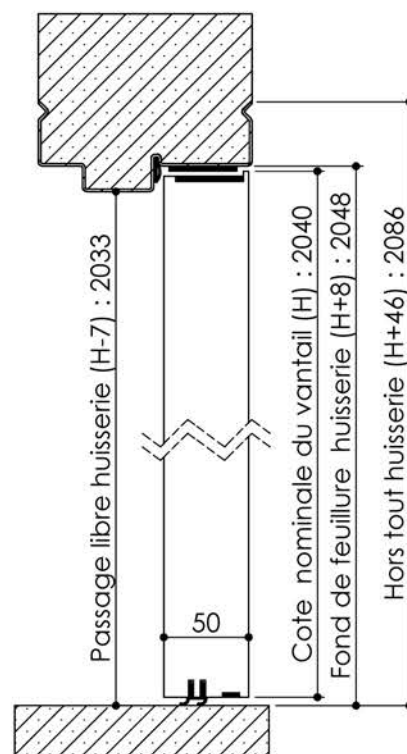

Plan PB-124-1V_{Jnd1} : Huisserie métal - Pose banchée

Gamme Porte Acoustique EI60

Huisserie isophonique

PB-124-1V 01/07/2019

Plan PB-124-1V^{Ind2} : Huisserie métal - Pose banchée

Gamme Porte Acoustique EI60

Huisserie isophonique

PB-124-2V 01/07/2019