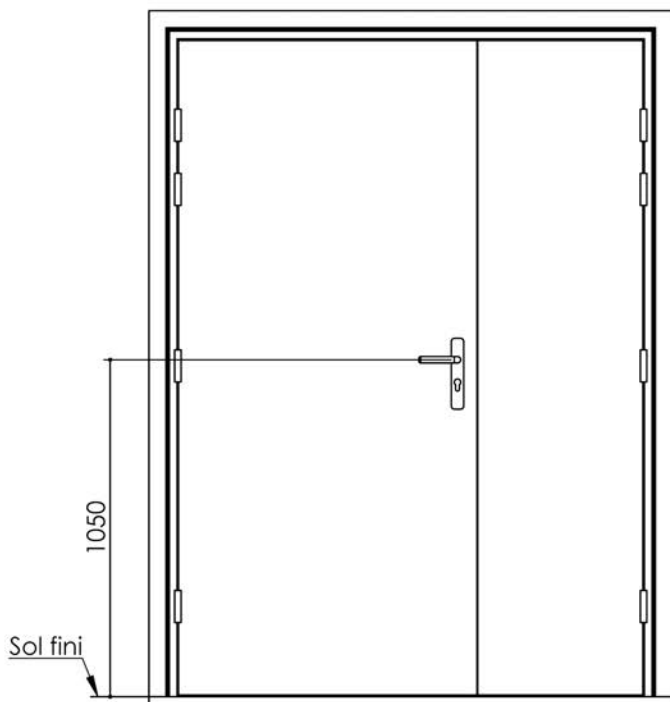

Plan PB-124-1V_{Jnd1} : Huisserie métal - Pose banchée

Gamme Porte Acoustique EI60

Huisserie isophonique

PB-124-1V 01/07/2019

Plan PB-124-1V^{Ind2} : Huisserie métal - Pose banchée

Gamme Porte Acoustique EI60

Huisserie isophonique

PB-124-2V 01/07/2019