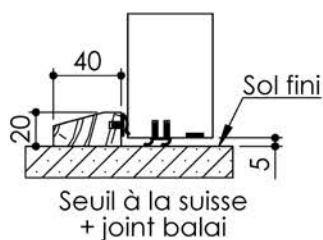

Plan PB-124-1V_{Jnd1} : Huisserie métal - Pose banchée

Gamme Porte Acoustique EI60

Huisserie isophonique

PB-124-1V 01/07/2019

Plan PB-124-1V^{Ind2} : Huisserie métal - Pose banchée

Gamme Porte Acoustique EI60