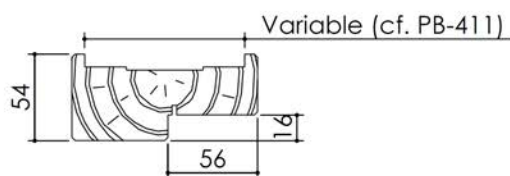

Plan PB-123-2V _ Ind4 : Huisserie bois - Pose scellée

Gamme Porte feu EI60

KEYOR

PB-123-2V 01/07/2019

Plan non contractuel, Keyor se réserve le droit de modifier ce plan pour des raisons industrielles