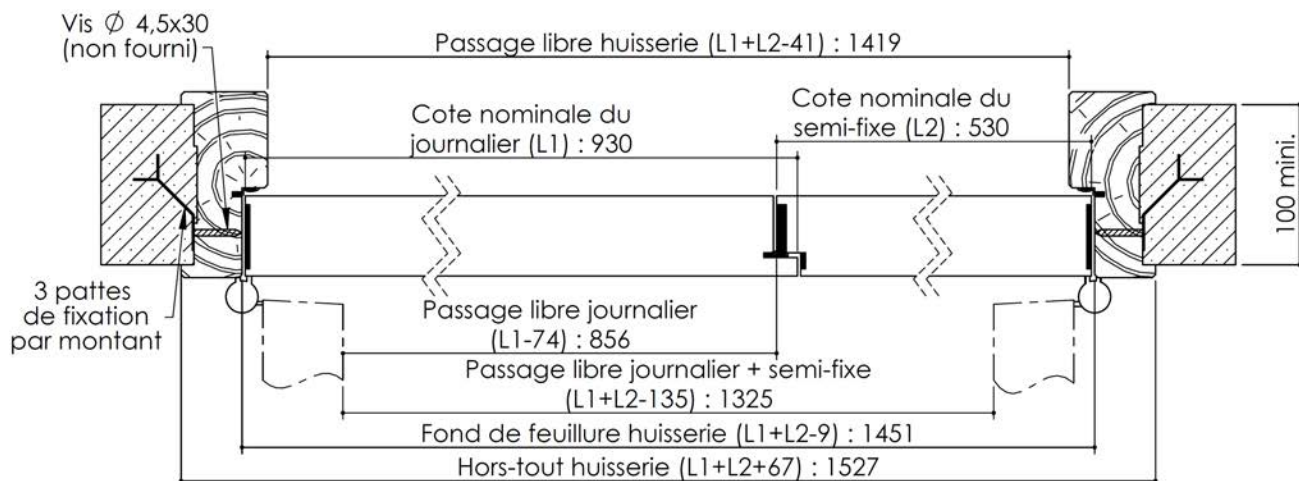

# Plan PB-123-1V\_Ind5 : Huisserie bois - Pose scellée

Gamme Porte Acoustique EI60

**KEYOR**

PB-123-1V 01/07/2019

Plan non contractuel, Keyor se réserve le droit de modifier ce plan pour des raisons industrielles

# Plan PB-123-2V \_ Ind4 : Huisserie bois - Pose scellée

Gamme Porte feu EI60

**KEYOR**

PB-123-2V 01/07/2019

Plan non contractuel, Keyor se réserve le droit de modifier ce plan pour des raisons industrielles