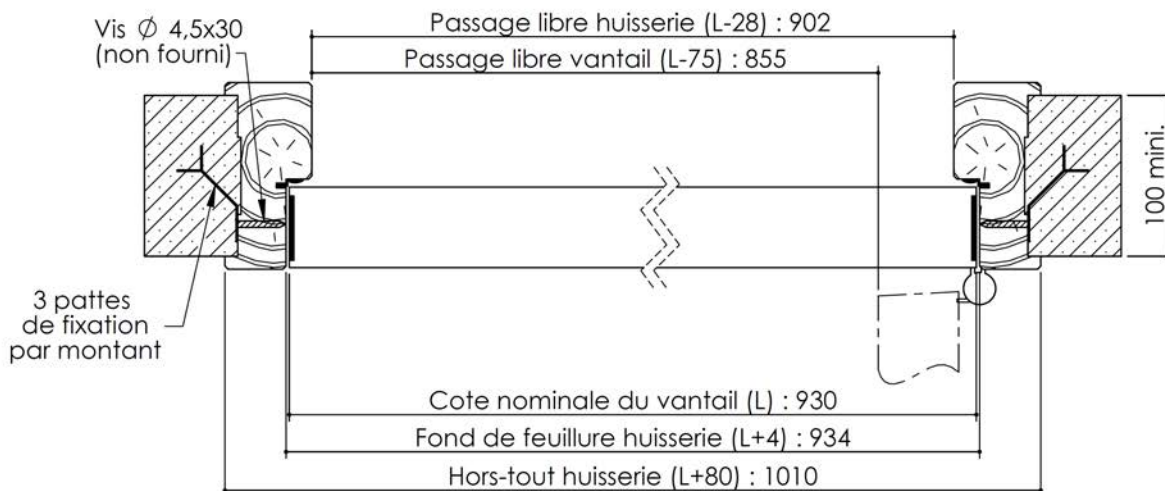

# Plan PB-123-1V\_Ind5 : Huisserie bois - Pose scellée

Gamme Porte Acoustique EI60

**KEYOR**

PB-123-1V 01/07/2019

Plan non contractuel, Keyor se réserve le droit de modifier ce plan pour des raisons industrielles

# Plan PB-123-2V \_ Ind4 : Huisserie bois - Pose scellée

Gamme Porte feu EI60

**KEYOR**

PB-123-2V 01/07/2019

Plan non contractuel, Keyor se réserve le droit de modifier ce plan pour des raisons industrielles