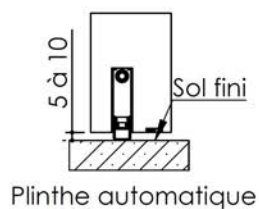

# Plan PB-123-1V\_Ind5 : Huisserie bois - Pose scellée

Gamme Porte Acoustique EI60

**KEYOR**

PB-123-1V 01/07/2019

Plan non contractuel, Keyor se réserve le droit de modifier ce plan pour des raisons industrielles

# Plan PB-123-2V \_ Ind4 : Huisserie bois - Pose scellée

Gamme Porte feu EI60

**KEYOR**

PB-123-2V 01/07/2019

Plan non contractuel, Keyor se réserve le droit de modifier ce plan pour des raisons industrielles