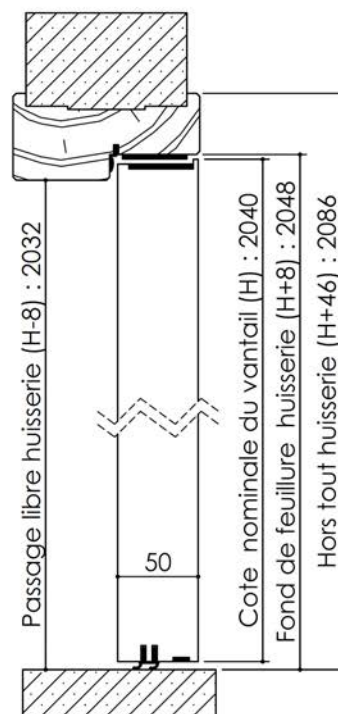

# Plan PB-123-1V\_Ind5 : Huisserie bois - Pose scellée

Gamme Porte Acoustique EI60

**KEYOR**

PB-123-1V 01/07/2019

Plan non contractuel, Keyor se réserve le droit de modifier ce plan pour des raisons industrielles

# Plan PB-123-2V \_ Ind4 : Huisserie bois - Pose scellée

Gamme Porte feu EI60

**KEYOR**

PB-123-2V 01/07/2019

Plan non contractuel, Keyor se réserve le droit de modifier ce plan pour des raisons industrielles