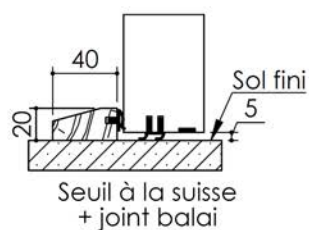

# Plan PB-123-1V\_Ind5 : Huisserie bois - Pose scellée

Gamme Porte Acoustique EI60

**KEYOR**

PB-123-1V 01/07/2019

Plan non contractuel, Keyor se réserve le droit de modifier ce plan pour des raisons industrielles

# Plan PB-123-2V \_ Ind4 : Huisserie bois - Pose scellée

Gamme Porte feu EI60

**KEYOR**

PB-123-2V 01/07/2019

Plan non contractuel, Keyor se réserve le droit de modifier ce plan pour des raisons industrielles