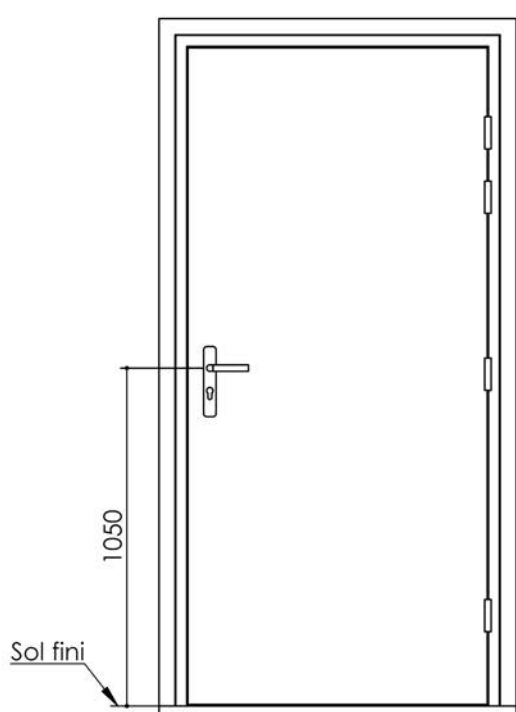

# Plan PB-123-1V\_Ind5 : Huisserie bois - Pose scellée

Gamme Porte Acoustique EI60

**KEYOR**

PB-123-1V 01/07/2019

Plan non contractuel, Keyor se réserve le droit de modifier ce plan pour des raisons industrielles

# Plan PB-123-2V \_ Ind4 : Huisserie bois - Pose scellée

Gamme Porte feu EI60

**KEYOR**

PB-123-2V 01/07/2019

Plan non contractuel, Keyor se réserve le droit de modifier ce plan pour des raisons industrielles