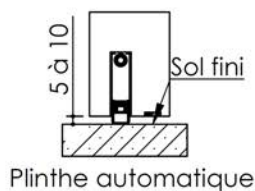

# Plan PB-123-1V\_Ind5 : Huisserie bois - Pose scellée

Gamme Porte Acoustique EI60

**KEYOR**

PB-123-1V 01/07/2019

Plan non contractuel, Keyor se réserve le droit de modifier ce plan pour des raisons industrielles

# Plan PB-123-2V \_ Ind4 : Huisserie bois - Pose scellée

Gamme Porte feu EI60

**KEYOR**

PB-123-2V 01/07/2019

Plan non contractuel, Keyor se réserve le droit de modifier ce plan pour des raisons industrielles