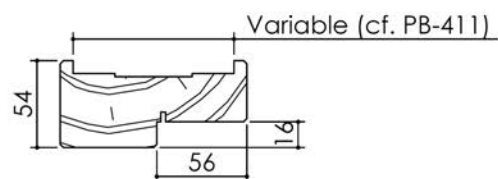

# Plan PB-123-1V\_Ind5 : Huisserie bois - Pose scellée

Gamme Porte Acoustique EI60

**KEYOR**

PB-123-1V 01/07/2019

Plan non contractuel, Keyor se réserve le droit de modifier ce plan pour des raisons industrielles