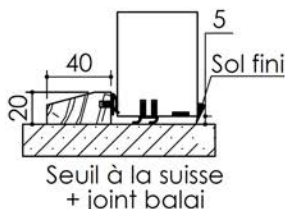

# Plan PB-123-1V\_Ind5 : Huisserie bois - Pose scellée

Gamme Porte Acoustique EI60

**KEYOR**

PB-123-1V 01/07/2019

Plan non contractuel, Keyor se réserve le droit de modifier ce plan pour des raisons industrielles

# Plan PB-123-2V \_ Ind4 : Huisserie bois - Pose scellée

Gamme Porte feu EI60

**KEYOR**

PB-123-2V 01/07/2019

Plan non contractuel, Keyor se réserve le droit de modifier ce plan pour des raisons industrielles