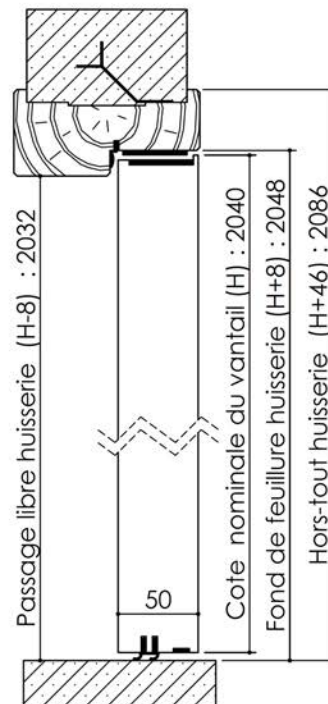

# Plan PB-123-1V\_Ind5 : Huisserie bois - Pose scellée

Gamme Porte Acoustique EI60

**KEYOR**

PB-123-1V 01/07/2019

Plan non contractuel, Keyor se réserve le droit de modifier ce plan pour des raisons industrielles

# Plan PB-123-2V \_ Ind4 : Huisserie bois - Pose scellée

Gamme Porte feu EI60

**KEYOR**

PB-123-2V 01/07/2019

Plan non contractuel, Keyor se réserve le droit de modifier ce plan pour des raisons industrielles