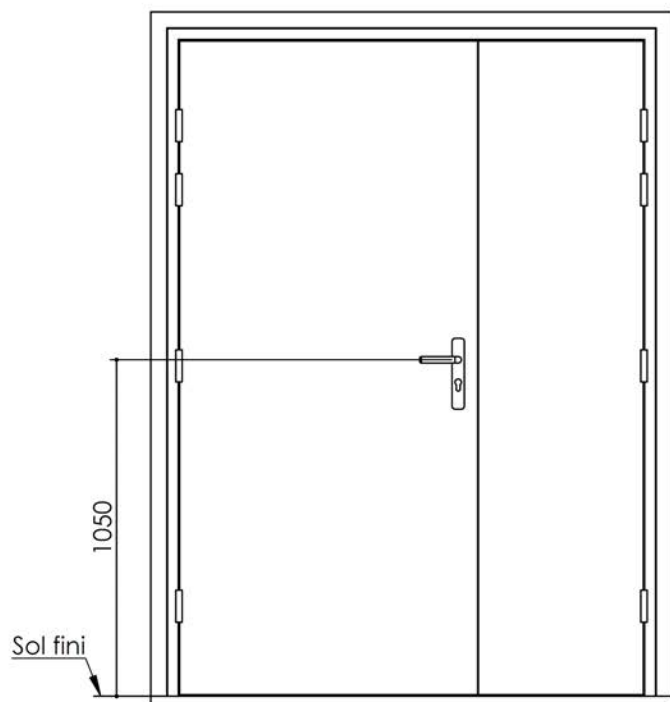

# Plan PB-123-1V\_Ind5 : Huisserie bois - Pose scellée

Gamme Porte Acoustique EI60

**KEYOR**

PB-123-1V 01/07/2019

Plan non contractuel, Keyor se réserve le droit de modifier ce plan pour des raisons industrielles

# Plan PB-123-2V \_ Ind4 : Huisserie bois - Pose scellée

Gamme Porte feu EI60

**KEYOR**

PB-123-2V 01/07/2019

Plan non contractuel, Keyor se réserve le droit de modifier ce plan pour des raisons industrielles