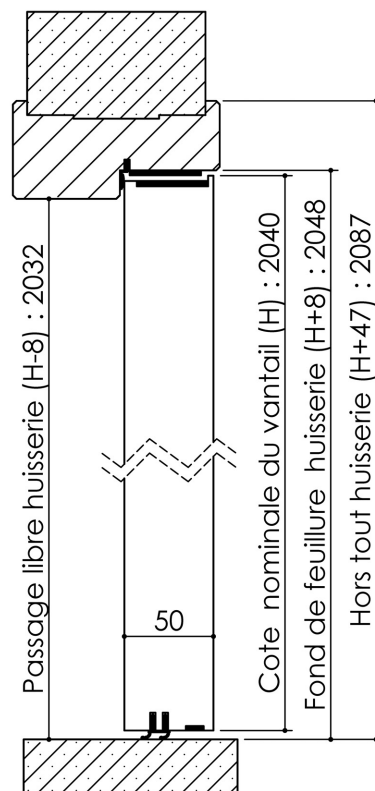

# Plan PB-123-1V \_ Ind4 : Huisserie bois - Pose scellée

Gamme Porte Acoustique EI60

Plinthe automatique

Seuil à la suisse + joint balai

Cahier technique

# Plan PB-123-2V \_ Ind3 : Huisserie Bois - Pose scellée

Gamme Porte Acoustique EI60

Plinthe automatique

Seuil à la suisse + joint balai

Cahier technique