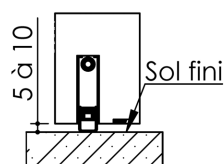

# Plan PB-123-1V \_ Ind4 : Huisserie bois - Pose scellée

Gamme Porte Acoustique EI60

Plinthe automatique

Seuil à la suisse + joint balai

Cahier technique

# Plan PB-123-2V \_ Ind3 : Huisserie Bois - Pose scellée

Gamme Porte Acoustique EI60

Plinthe automatique

Seuil à la suisse + joint balai

Cahier technique