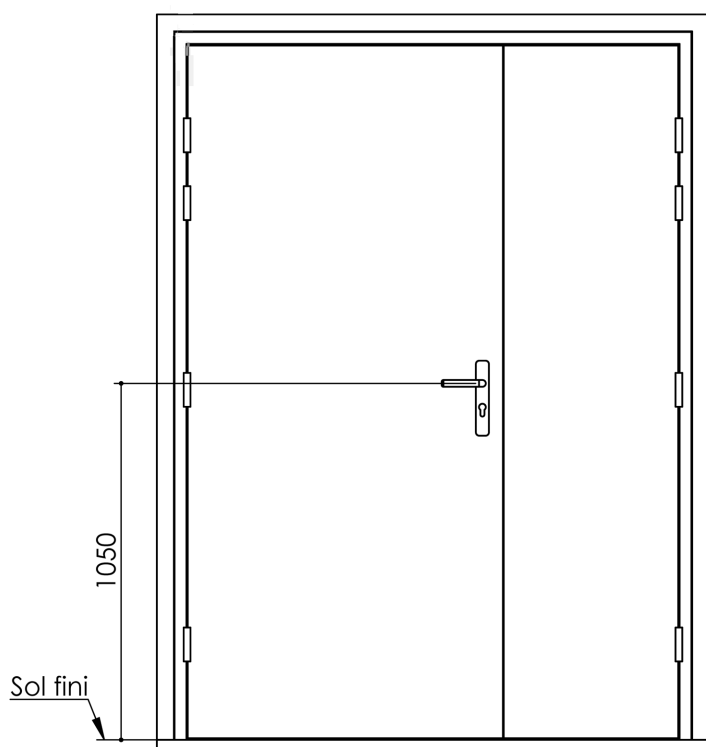

# Plan PB-123-1V \_ Ind4 : Huisserie bois - Pose scellée

Gamme Porte Acoustique EI60

Plinthe automatique

Seuil à la suisse + joint balai

Cahier technique

# Plan PB-123-2V \_ Ind3 : Huisserie Bois - Pose scellée

Gamme Porte Acoustique EI60

Plinthe automatique

Seuil à la suisse + joint balai

Cahier technique