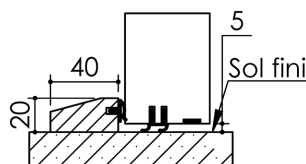

# Plan PB-123-1V \_ Ind4 : Huisserie bois - Pose scellée

Gamme Porte Acoustique EI60

Plinthe automatique

Seuil à la suisse + joint balai

Cahier technique

# Plan PB-123-2V \_ Ind3 : Huisserie Bois - Pose scellée

Gamme Porte Acoustique EI60

Plinthe automatique

Seuil à la suisse + joint balai

Cahier technique