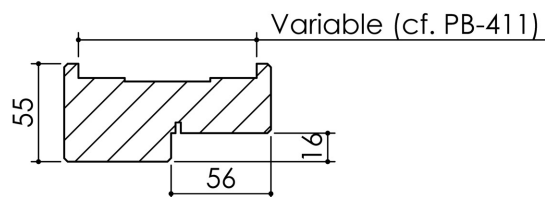

# Plan PB-123-1V \_ Ind4 : Huisserie bois - Pose scellée

Gamme Porte Acoustique EI60

Plinthe automatique

Seuil à la suisse + joint balai

Cahier technique