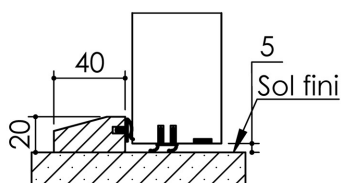

# Plan PB-123-1V \_ Ind4 : Huisserie bois - Pose scellée

Gamme Porte Acoustique EI60

Plinthe automatique

Seuil à la suisse + joint balai

Cahier technique

# Plan PB-123-2V \_ Ind3 : Huisserie Bois - Pose scellée

Gamme Porte Acoustique EI60

Plinthe automatique

Seuil à la suisse + joint balai

Cahier technique