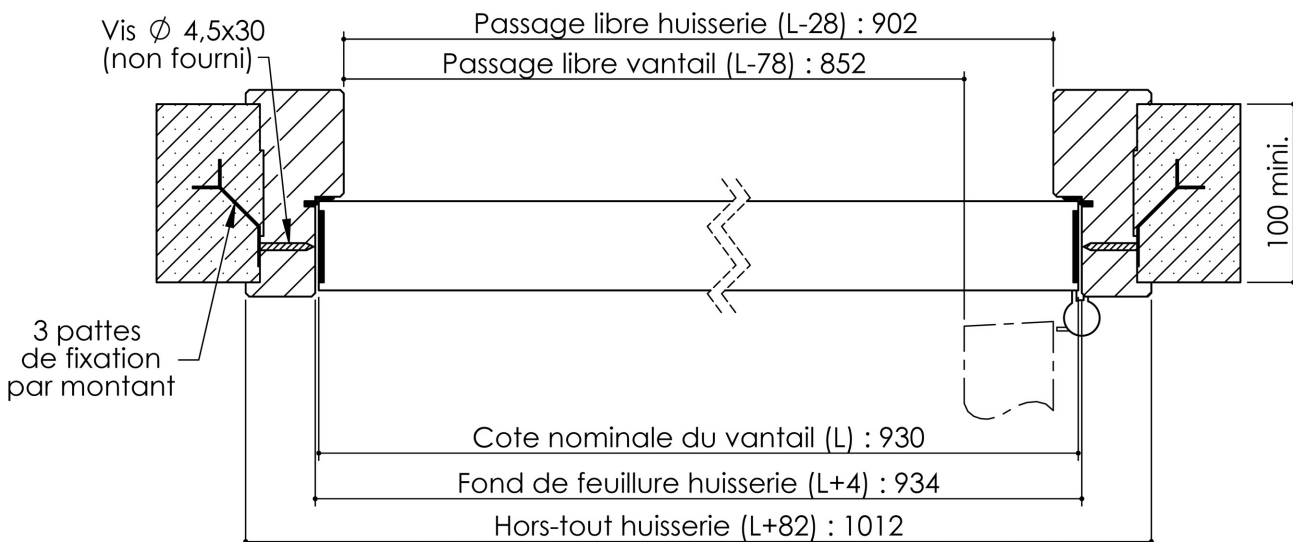

# Plan PB-123-1V \_ Ind4 : Huisserie bois - Pose scellée

Gamme Porte Acoustique EI60

Plinthe automatique

Seuil à la suisse + joint balai

Cahier technique

# Plan PB-123-2V \_ Ind3 : Huisserie Bois - Pose scellée

Gamme Porte Acoustique EI60

Plinthe automatique

Seuil à la suisse + joint balai

Cahier technique