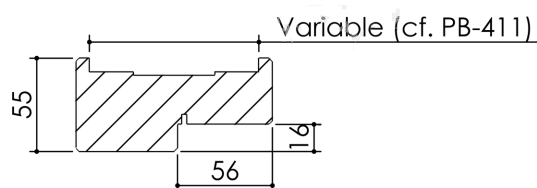

# Plan PB-123-2V \_ Ind3 : Huisserie Bois - Pose scellée

Gamme Porte Acoustique EI60

Plinthe automatique

Seuil à la suisse + joint balai

Cahier technique