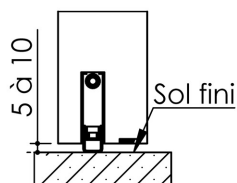

# Plan PB-123-1V \_ Ind4 : Huisserie bois - Pose scellée

Gamme Porte Acoustique EI60

Plinthe automatique

Seuil à la suisse + joint balai

Cahier technique

# Plan PB-123-2V \_ Ind3 : Huisserie Bois - Pose scellée

Gamme Porte Acoustique EI60

Plinthe automatique

Seuil à la suisse + joint balai

Cahier technique