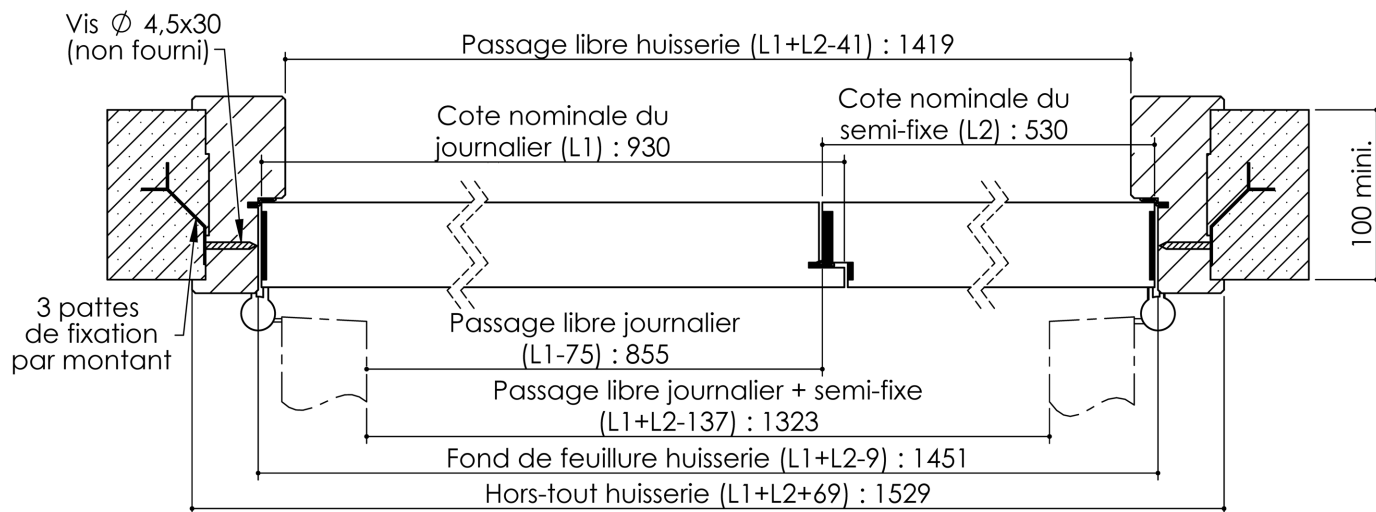

# Plan PB-123-1V \_ Ind4 : Huisserie bois - Pose scellée

Gamme Porte Acoustique EI60

Plinthe automatique

Seuil à la suisse + joint balai

Cahier technique

# Plan PB-123-2V \_ Ind3 : Huisserie Bois - Pose scellée

Gamme Porte Acoustique EI60

Plinthe automatique

Seuil à la suisse + joint balai

Cahier technique