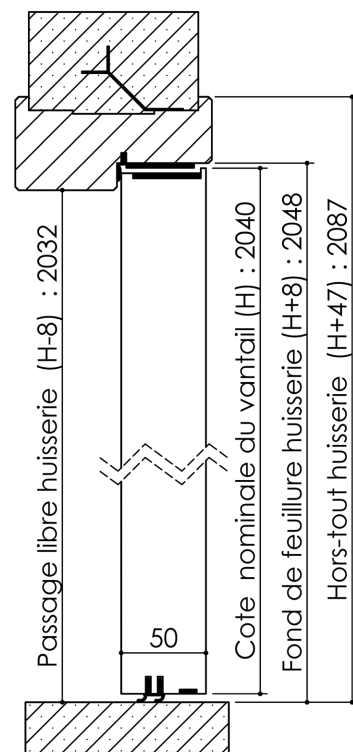

# Plan PB-123-1V \_ Ind4 : Huisserie bois - Pose scellée

Gamme Porte Acoustique EI60

Plinthe automatique

Seuil à la suisse + joint balai

Cahier technique

# Plan PB-123-2V \_ Ind3 : Huisserie Bois - Pose scellée

Gamme Porte Acoustique EI60

Plinthe automatique

Seuil à la suisse + joint balai

Cahier technique