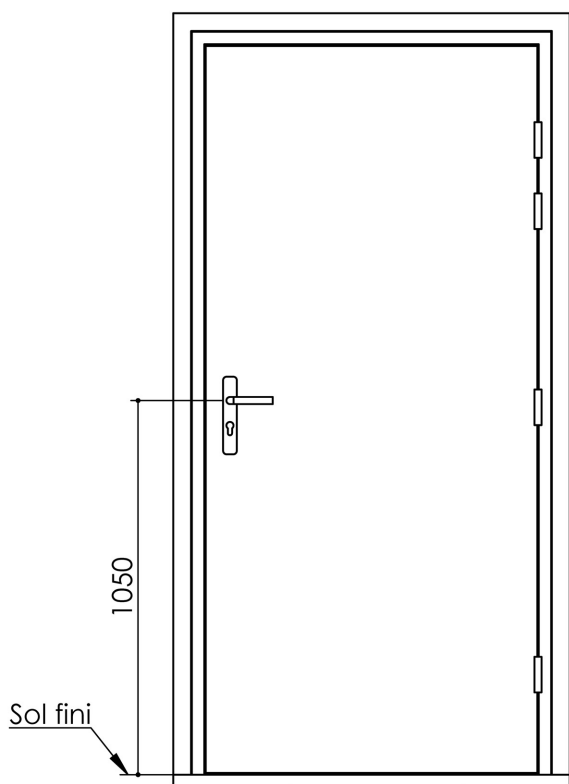

# Plan PB-123-1V \_ Ind4 : Huisserie bois - Pose scellée

Gamme Porte Acoustique EI60

Plinthe automatique

Seuil à la suisse + joint balai

Cahier technique

# Plan PB-123-2V \_ Ind3 : Huisserie Bois - Pose scellée

Gamme Porte Acoustique EI60

Plinthe automatique

Seuil à la suisse + joint balai

Cahier technique