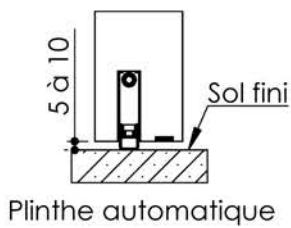

Plan PB-122-1V_Ind2 : Huisserie métal - Pose scellée

Gamme Porte feu EI30

Huisserie isophonique

PB-122-1V 01/07/2019

Plan non contractuel, Keyor se réserve le droit de modifier ce plan pour des raisons industrielles

Plan PB-122-2V _ Ind3: Huisserie métal - Pose scellée

Gamme Porte feu EI30

Plinthe automatique

Seuil à la suisse + joint balai

Huisserie isophonique sans contrefeuillure

Huisserie isophonique

PB-122-2V 01/07/2019