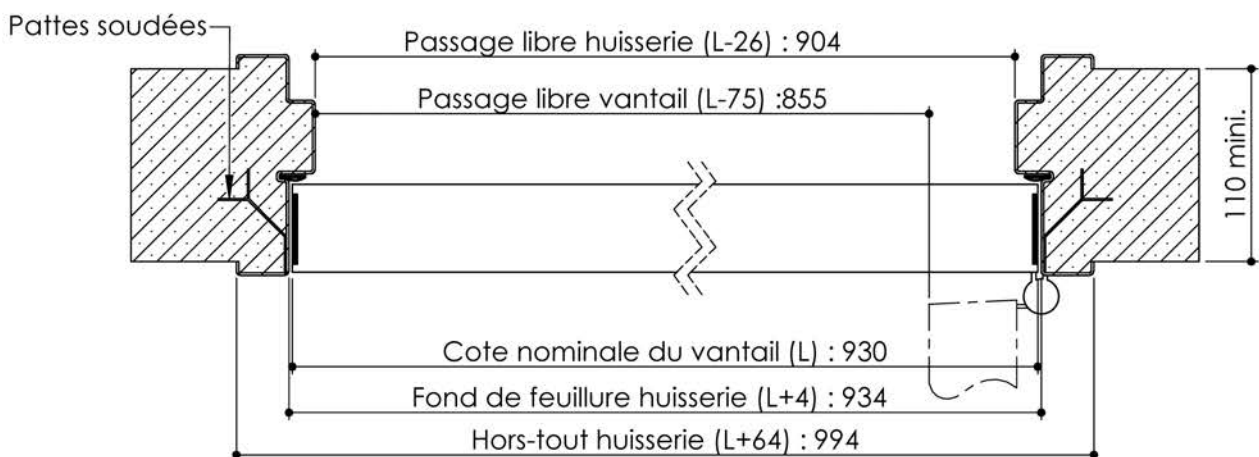

Plan PB-122-1V_Ind2 : Huisserie métal - Pose scellée

Gamme Porte feu EI30

Huisserie isophonique

PB-122-1V 01/07/2019

Plan non contractuel, Keyor se réserve le droit de modifier ce plan pour des raisons industrielles

Plan PB-122-2V _ Ind3: Huisserie métal - Pose scellée

Gamme Porte feu EI30

Plinthe automatique

Seuil à la suisse + joint balai

Huisserie isophonique sans contrefeuillure

Huisserie isophonique

PB-122-2V 01/07/2019