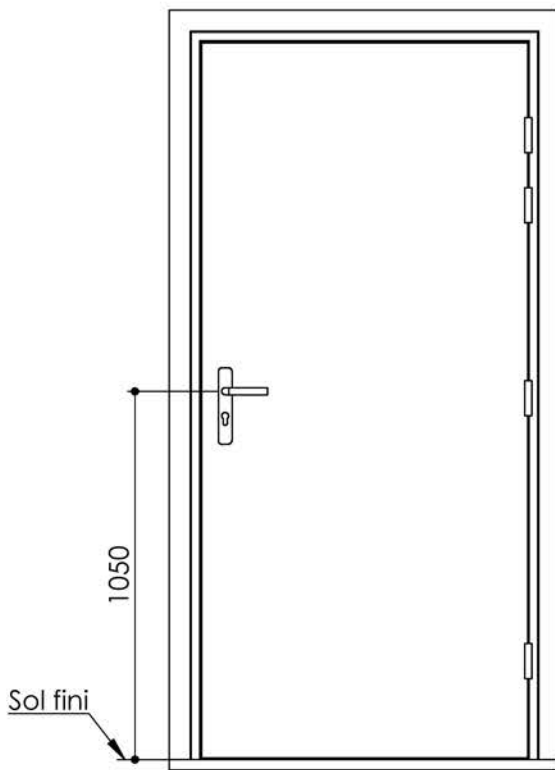

Plan PB-122-1V_Ind2 : Huisserie métal - Pose scellée

Gamme Porte feu EI30

Huisserie isophonique

PB-122-1V 01/07/2019

Plan non contractuel, Keyor se réserve le droit de modifier ce plan pour des raisons industrielles

Plan PB-122-2V _ Ind3: Huisserie métal - Pose scellée

Gamme Porte feu EI30

Plinthe automatique

Seuil à la suisse + joint balai

Huisserie isophonique sans contrefeuillure

Huisserie isophonique

PB-122-2V 01/07/2019