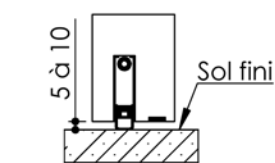

Plan PB-122-1V_Ind2 : Huisserie métal - Pose scellée

Gamme Porte feu EI30

Huisserie isophonique

PB-122-1V 01/07/2019

Plan non contractuel, Keyor se réserve le droit de modifier ce plan pour des raisons industrielles

Plan PB-122-2V _ Ind3: Huisserie métal - Pose scellée

Gamme Porte feu EI30

Plinthe automatique

Seuil à la suisse + joint balai

Huisserie isophonique sans contrefeuillure

Huisserie isophonique

PB-122-2V 01/07/2019