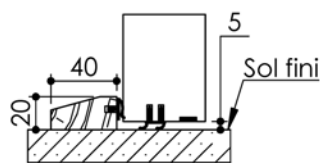

Plan PB-122-1V_Ind2 : Huisserie métal - Pose scellée

Gamme Porte feu EI30

Huisserie isophonique

PB-122-1V 01/07/2019

Plan non contractuel, Keyor se réserve le droit de modifier ce plan pour des raisons industrielles

Plan PB-122-2V _ Ind3: Huisserie métal - Pose scellée

Gamme Porte feu EI30

Plinthe automatique

Seuil à la suisse + joint balai

Huisserie isophonique sans contrefeuillure

Huisserie isophonique

PB-122-2V 01/07/2019