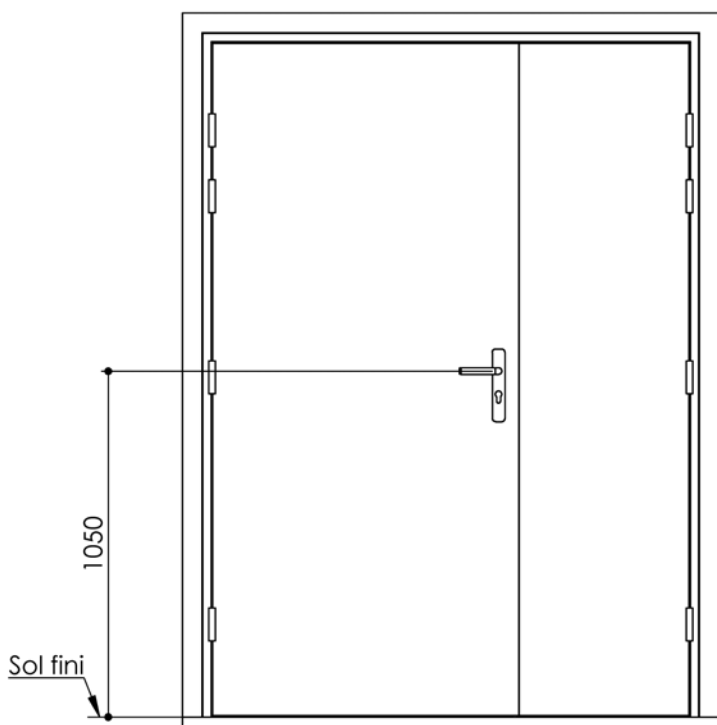

Plan PB-122-1V_Ind2 : Huisserie métal - Pose scellée

Gamme Porte feu EI30

Huisserie isophonique

PB-122-1V 01/07/2019

Plan non contractuel, Keyor se réserve le droit de modifier ce plan pour des raisons industrielles

Plan PB-122-2V _ Ind3: Huisserie métal - Pose scellée

Gamme Porte feu EI30

Plinthe automatique

Seuil à la suisse + joint balai

Huisserie isophonique sans contrefeuillure

Huisserie isophonique

PB-122-2V 01/07/2019