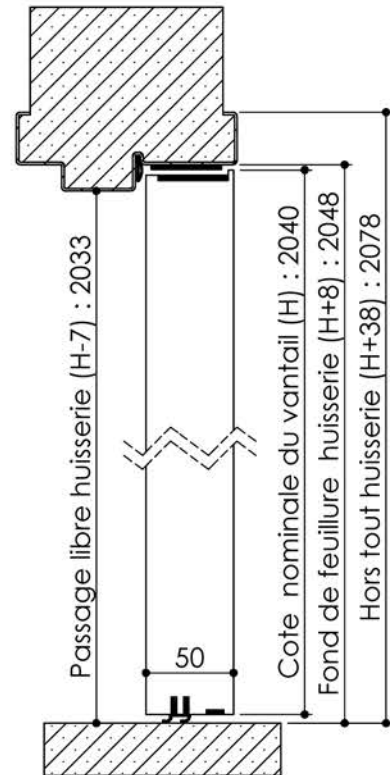

Plan PB-122-1V_Ind2 : Huisserie métal - Pose scellée

Gamme Porte feu EI30

Huisserie isophonique

PB-122-1V 01/07/2019

Plan non contractuel, Keyor se réserve le droit de modifier ce plan pour des raisons industrielles

Plan PB-122-2V _ Ind3: Huisserie métal - Pose scellée

Gamme Porte feu EI30

Plinthe automatique

Seuil à la suisse + joint balai

Huisserie isophonique sans contrefeuillure

Huisserie isophonique

PB-122-2V 01/07/2019