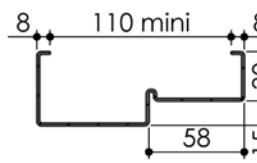

Plan PB-122-2V _ Ind3: Huisserie métal - Pose scellée

Gamme Porte feu EI30

Plinthe automatique

Seuil à la suisse + joint balai

Huisserie isophonique sans contrefeuillure

Huisserie isophonique

PB-122-2V 01/07/2019