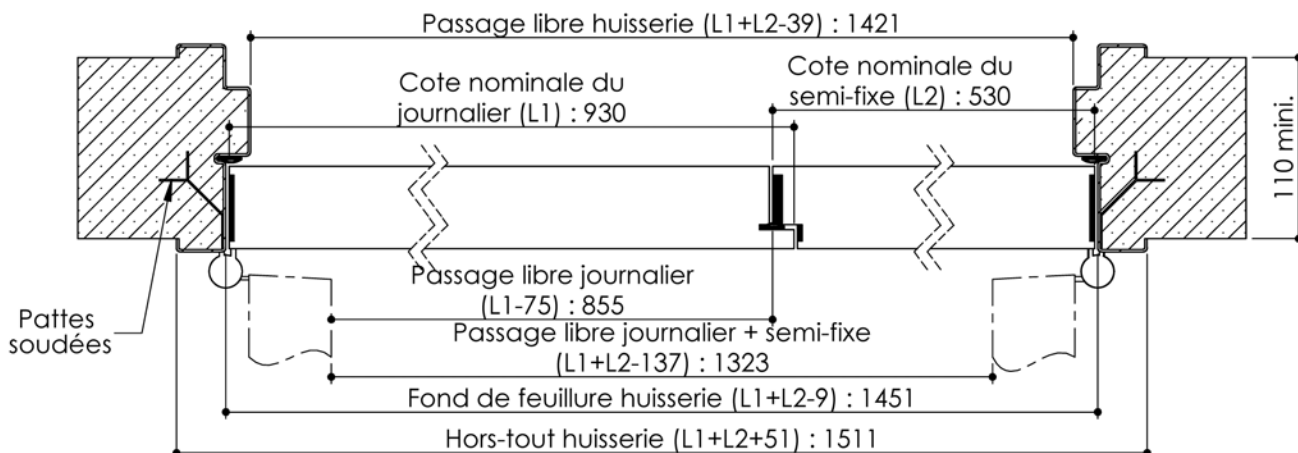

Plan PB-122-1V_Ind2 : Huisserie métal - Pose scellée

Gamme Porte feu EI30

Huisserie isophonique

PB-122-1V 01/07/2019

Plan non contractuel, Keyor se réserve le droit de modifier ce plan pour des raisons industrielles

Plan PB-122-2V _ Ind3: Huisserie métal - Pose scellée

Gamme Porte feu EI30

Plinthe automatique

Seuil à la suisse + joint balai

Huisserie isophonique sans contrefeuillure

Huisserie isophonique

PB-122-2V 01/07/2019