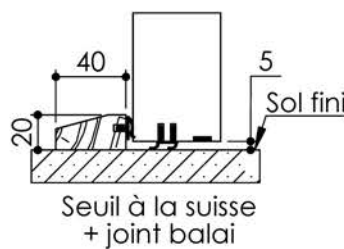

Plan PB-122-1V_Ind2 : Huisserie métal - Pose scellée

Gamme Porte feu EI30

Huisserie isophonique

PB-122-1V 01/07/2019

Plan non contractuel, Keyor se réserve le droit de modifier ce plan pour des raisons industrielles

Plan PB-122-2V _ Ind3: Huisserie métal - Pose scellée

Gamme Porte feu EI30

Plinthe automatique

Seuil à la suisse + joint balai

Huisserie isophonique sans contrefeuillure

Huisserie isophonique

PB-122-2V 01/07/2019