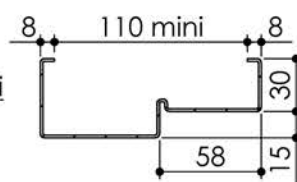

Plan PB-122-1V_Ind2 : Huisserie métal - Pose scellée

Gamme Porte feu EI30

Huisserie isophonique

PB-122-1V 01/07/2019

Plan non contractuel, Keyor se réserve le droit de modifier ce plan pour des raisons industrielles

Plan PB-122-2V _ Ind3: Huisserie métal - Pose scellée

Gamme Porte feu EI30

Plinthe automatique

Seuil à la suisse + joint balai

Huisserie isophonique sans contrefeuillure

Huisserie isophonique

PB-122-2V 01/07/2019