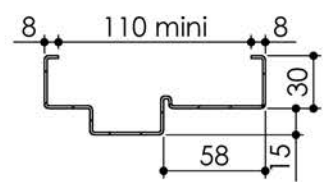

Plan PB-122-1V_Ind2 : Huisserie métal - Pose scellée

Gamme Porte feu EI30

Huisserie isophonique

PB-122-1V 01/07/2019

Plan non contractuel, Keyor se réserve le droit de modifier ce plan pour des raisons industrielles

Plan PB-122-2V _ Ind3: Huisserie métal - Pose scellée

Gamme Porte feu EI30

Plinthe automatique

Seuil à la suisse + joint balai

Huisserie isophonique sans contrefeuillure

Huisserie isophonique

PB-122-2V 01/07/2019