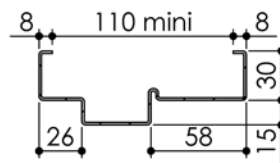

Plan PB-122-2V _ Ind3: Huisserie métal - Pose scellée

Gamme Porte feu EI30

Plinthe automatique

Seuil à la suisse + joint balai

Huisserie isophonique sans contrefeuillure

Huisserie isophonique

PB-122-2V 01/07/2019