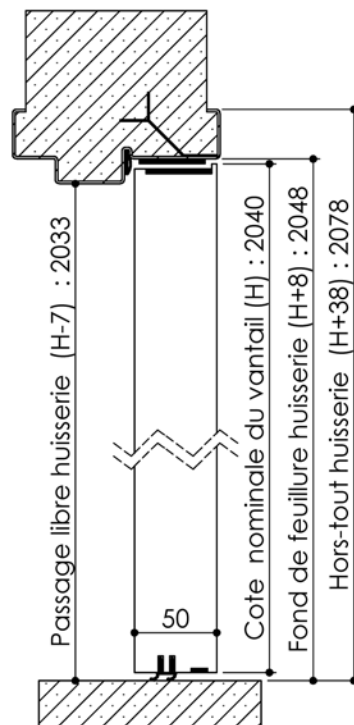

Plan PB-122-1V_Ind2 : Huisserie métal - Pose scellée

Gamme Porte feu EI30

Huisserie isophonique

PB-122-1V 01/07/2019

Plan non contractuel, Keyor se réserve le droit de modifier ce plan pour des raisons industrielles

Plan PB-122-2V _ Ind3: Huisserie métal - Pose scellée

Gamme Porte feu EI30

Plinthe automatique

Seuil à la suisse + joint balai

Huisserie isophonique sans contrefeuillure

Huisserie isophonique

PB-122-2V 01/07/2019