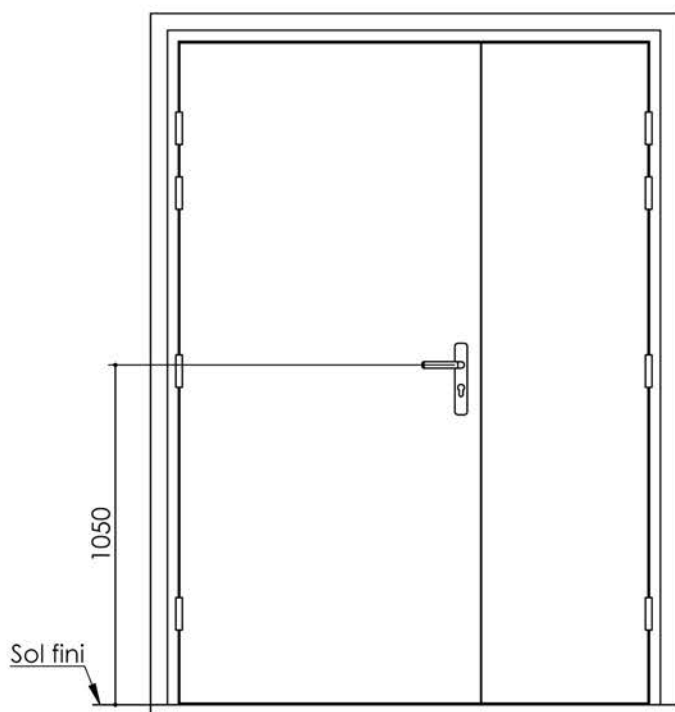

Plan PB-121-1V _ Ind4 : Bâti bois - Pose scellée

Gamme Porte Acoustique EI60

Huisserie isophonique

KEYOR

PB-121-1V 01/07/2019

Plan non contractuel, Keyor se réserve le droit de modifier ce plan pour des raisons industrielles

Plan PB-121-2V _ Ind4 : Bâti bois - Pose scellée

Gamme Porte Acoustique EI60

Détail de feuillure centrale

Variantes bas de porte

Huisserie isophonique

PB-121-2V 01/07/2019

Plan non contractuel, Keyor se réserve le droit de modifier ce plan pour des raisons industrielles