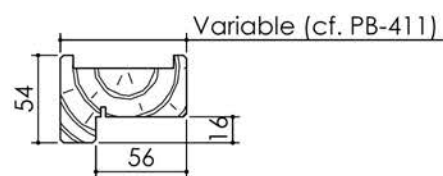

Plan PB-121-2V _ Ind4 : Bâti bois - Pose scellée

Gamme Porte Acoustique EI60

Détail de feuillure centrale

Variantes bas de porte

Huisserie isophonique

PB-121-2V 01/07/2019

Plan non contractuel, Keyor se réserve le droit de modifier ce plan pour des raisons industrielles