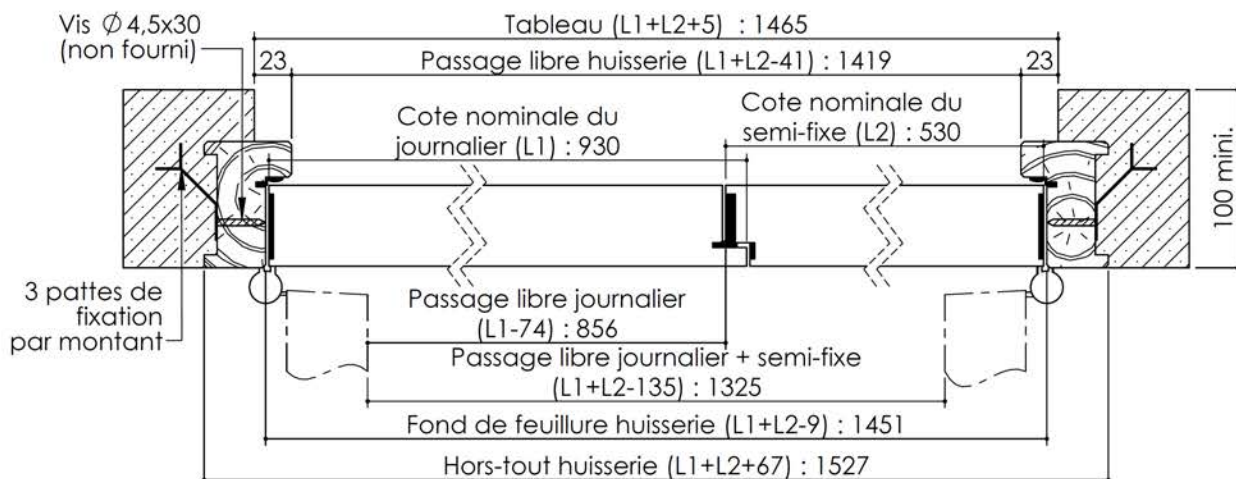

Plan PB-121-1V _ Ind4 : Bâti bois - Pose scellée

Gamme Porte Acoustique EI60

Huisserie isophonique

KEYOR

PB-121-1V 01/07/2019

Plan non contractuel, Keyor se réserve le droit de modifier ce plan pour des raisons industrielles

Plan PB-121-2V _ Ind4 : Bâti bois - Pose scellée

Gamme Porte Acoustique EI60

Détail de feuillure centrale

Variantes bas de porte

Huisserie isophonique

PB-121-2V 01/07/2019

Plan non contractuel, Keyor se réserve le droit de modifier ce plan pour des raisons industrielles