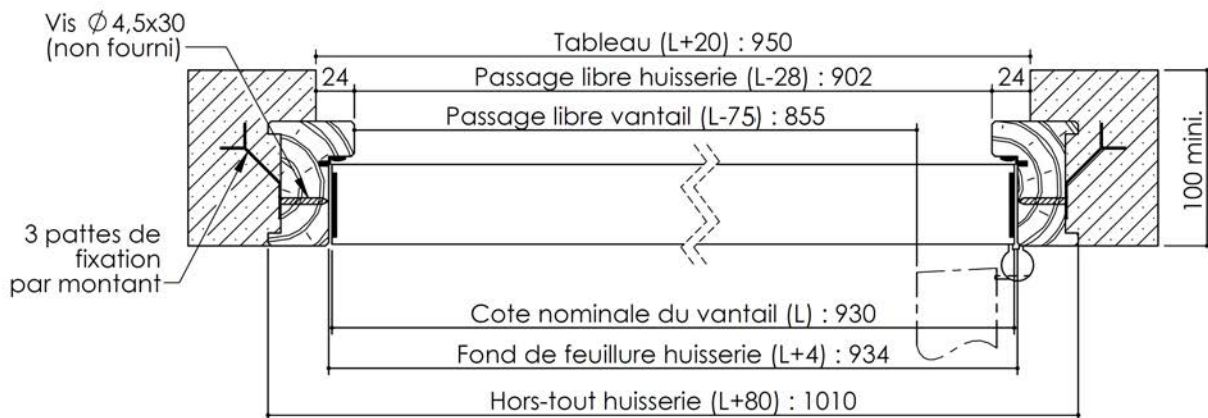

Plan PB-121-1V _ Ind4 : Bâti bois - Pose scellée

Gamme Porte Acoustique EI60

Huisserie isophonique

KEYOR

PB-121-1V 01/07/2019

Plan non contractuel, Keyor se réserve le droit de modifier ce plan pour des raisons industrielles

Plan PB-121-2V _ Ind4 : Bâti bois - Pose scellée

Gamme Porte Acoustique EI60

Détail de feuillure centrale

Variantes bas de porte

Huisserie isophonique

PB-121-2V 01/07/2019

Plan non contractuel, Keyor se réserve le droit de modifier ce plan pour des raisons industrielles