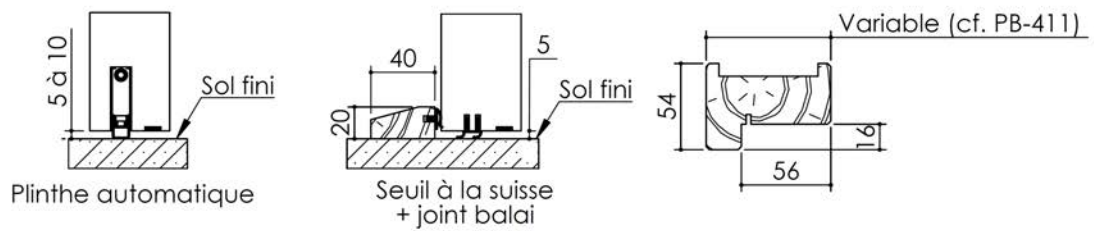

Plan PB-121-1V _ Ind4 : Bâti bois - Pose scellée

Gamme Porte Acoustique EI60

Huisserie isophonique

KEYOR

PB-121-1V 01/07/2019

Plan non contractuel, Keyor se réserve le droit de modifier ce plan pour des raisons industrielles

Plan PB-121-2V _ Ind4 : Bâti bois - Pose scellée

Gamme Porte Acoustique EI60

Détail de feuillure centrale

Variantes bas de porte

Huisserie isophonique

PB-121-2V 01/07/2019

Plan non contractuel, Keyor se réserve le droit de modifier ce plan pour des raisons industrielles