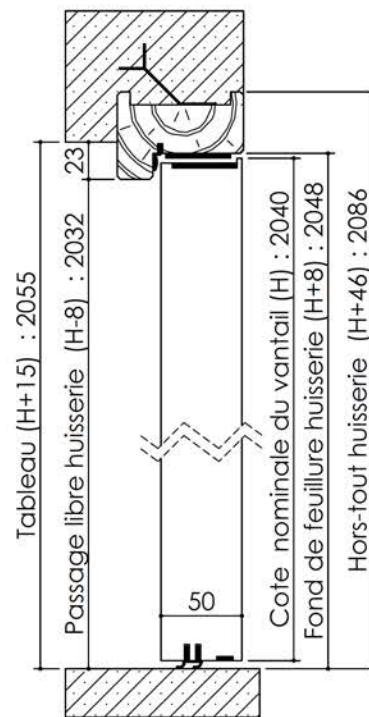

Plan PB-121-1V _ Ind4 : Bâti bois - Pose scellée

Gamme Porte Acoustique EI60

Huisserie isophonique

KEYOR

PB-121-1V 01/07/2019

Plan non contractuel, Keyor se réserve le droit de modifier ce plan pour des raisons industrielles

Plan PB-121-2V _ Ind4 : Bâti bois - Pose scellée

Gamme Porte Acoustique EI60

Détail de feuillure centrale

Variantes bas de porte

Huisserie isophonique

PB-121-2V 01/07/2019

Plan non contractuel, Keyor se réserve le droit de modifier ce plan pour des raisons industrielles