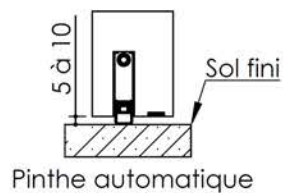

Plan PB-121-2V _ Ind4 : Bâti bois - Pose scellée

Gamme Porte Acoustique EI60

Détail de feuillure centrale

Variantes bas de porte

Huisserie isophonique

PB-121-2V 01/07/2019

Plan non contractuel, Keyor se réserve le droit de modifier ce plan pour des raisons industrielles