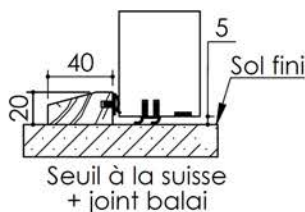

Plan PB-121-1V _ Ind4 : Bâti bois - Pose scellée

Gamme Porte Acoustique EI60

Huisserie isophonique

KEYOR

PB-121-1V 01/07/2019

Plan non contractuel, Keyor se réserve le droit de modifier ce plan pour des raisons industrielles

Plan PB-121-2V _ Ind4 : Bâti bois - Pose scellée

Gamme Porte Acoustique EI60

Détail de feuillure centrale

Variantes bas de porte

Huisserie isophonique

PB-121-2V 01/07/2019

Plan non contractuel, Keyor se réserve le droit de modifier ce plan pour des raisons industrielles