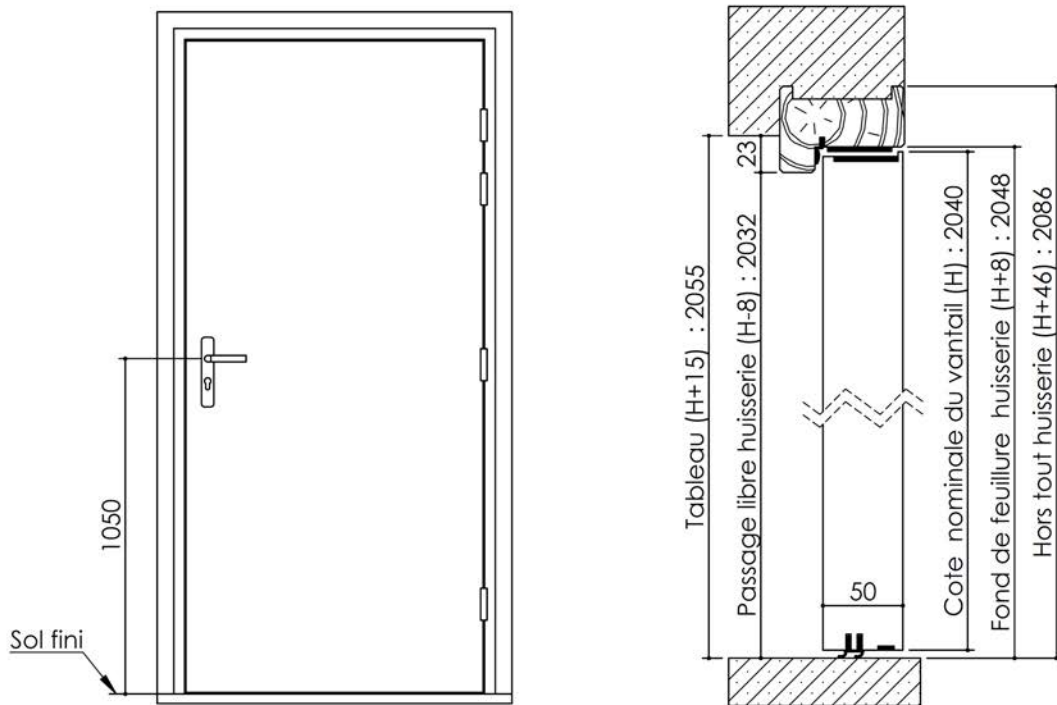

Plan PB-121-1V _ Ind4 : Bâti bois - Pose scellée

Gamme Porte Acoustique EI60

Huisserie isophonique

KEYOR

PB-121-1V 01/07/2019

Plan non contractuel, Keyor se réserve le droit de modifier ce plan pour des raisons industrielles

Plan PB-121-2V _ Ind4 : Bâti bois - Pose scellée

Gamme Porte Acoustique EI60

Détail de feuillure centrale

Variantes bas de porte

Huisserie isophonique

PB-121-2V 01/07/2019

Plan non contractuel, Keyor se réserve le droit de modifier ce plan pour des raisons industrielles