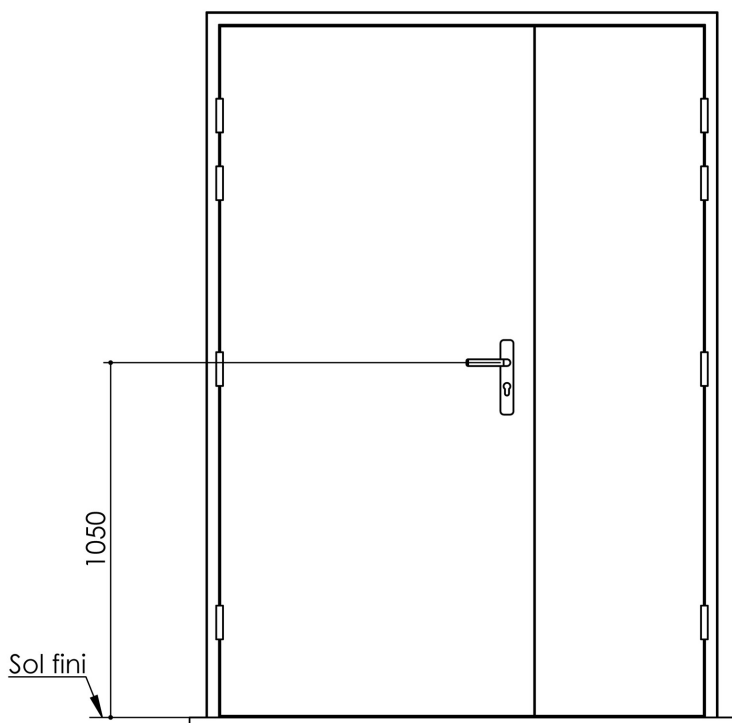

Plan PB-110-2V _ Ind3 : Huisserie bois - Porte 50mm contre-feuilluré

Gamme Porte EI30 Acoustique