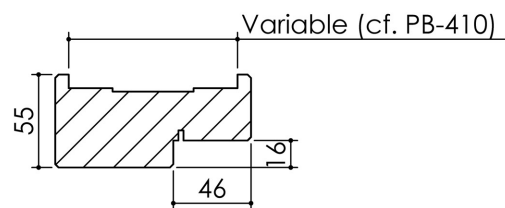

Cahier technique