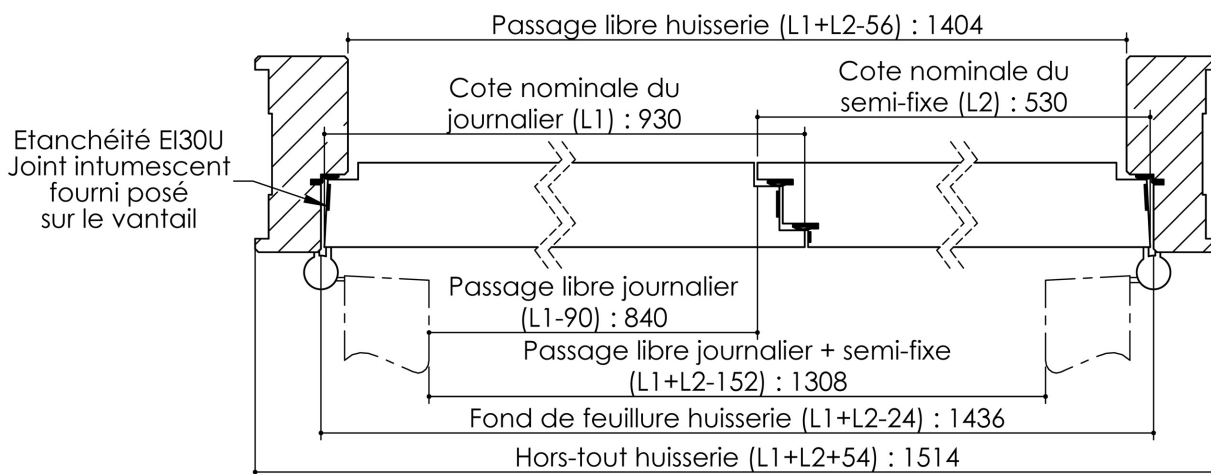

Cahier technique