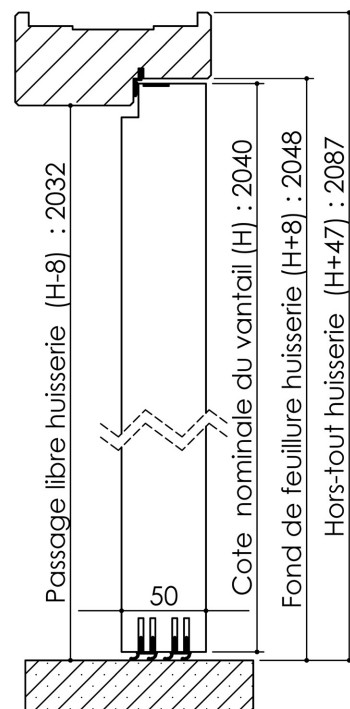

Plan PB-110-2V _ Ind3 : Huisserie bois - Porte 50mm contre-feuilluré

Gamme Porte EI30 Acoustique