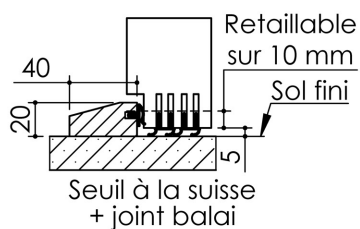

Cahier technique