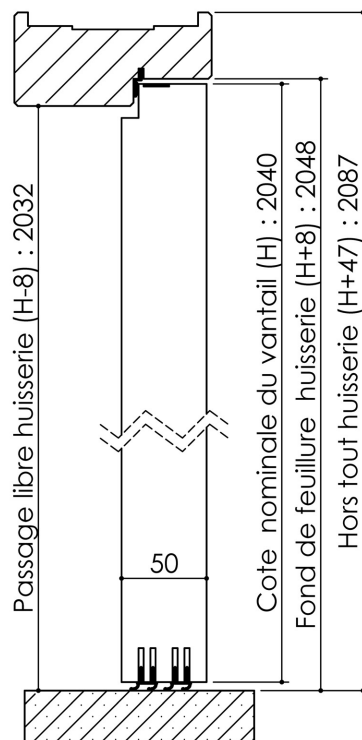

# Plan PB-110-1V \_ Ind3 : Huisserie bois - Porte 50mm contre-feuilluré

Gamme Porte EI30 Acoustique

Variante de mise en œuvre	Plans iso
Bâti bois à sceller	PB-61
Huisserie bois à sceller	PB-63
Bâti bois pose tableau	PB-66
Huisserie bois cloison plaque de plâtre	PB-68
Huisserie bois en reprise de doublage interieur (ITI)	PB-70

## Variante d'étanchéité