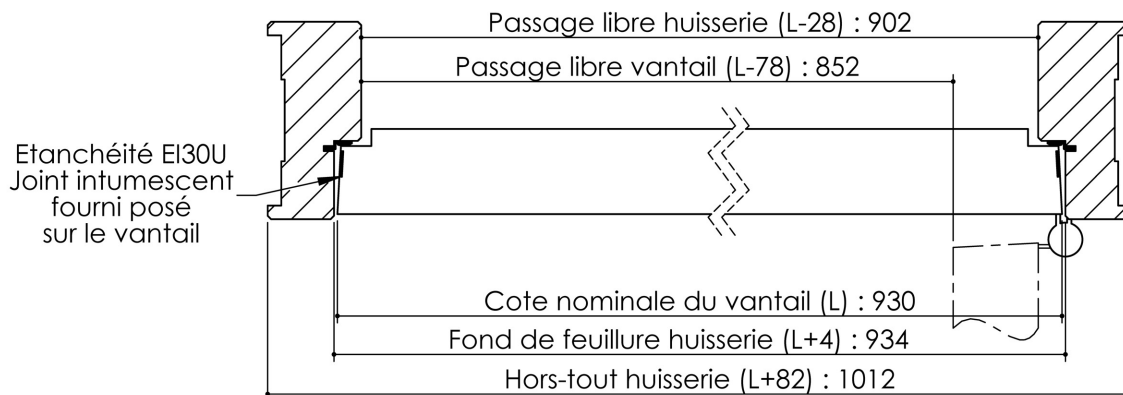

Huisserie isophonique simple feuillure