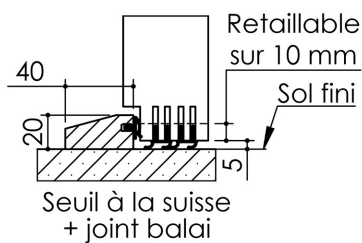

Huisserie isophonique simple feuillure