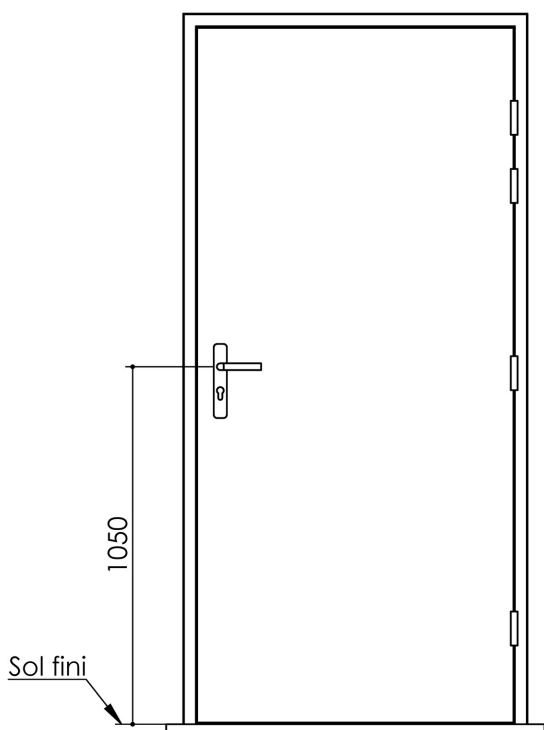

# Plan PB-110-1V \_ Ind3 : Huisserie bois - Porte 50mm contre-feuilluré

Gamme Porte EI30 Acoustique

Variante de mise en œuvre	Plans iso
Bâti bois à sceller	PB-61
Huisserie bois à sceller	PB-63
Bâti bois pose tableau	PB-66
Huisserie bois cloison plaque de plâtre	PB-68
Huisserie bois en reprise de doublage interieur (ITI)	PB-70

## Variante d'étanchéité