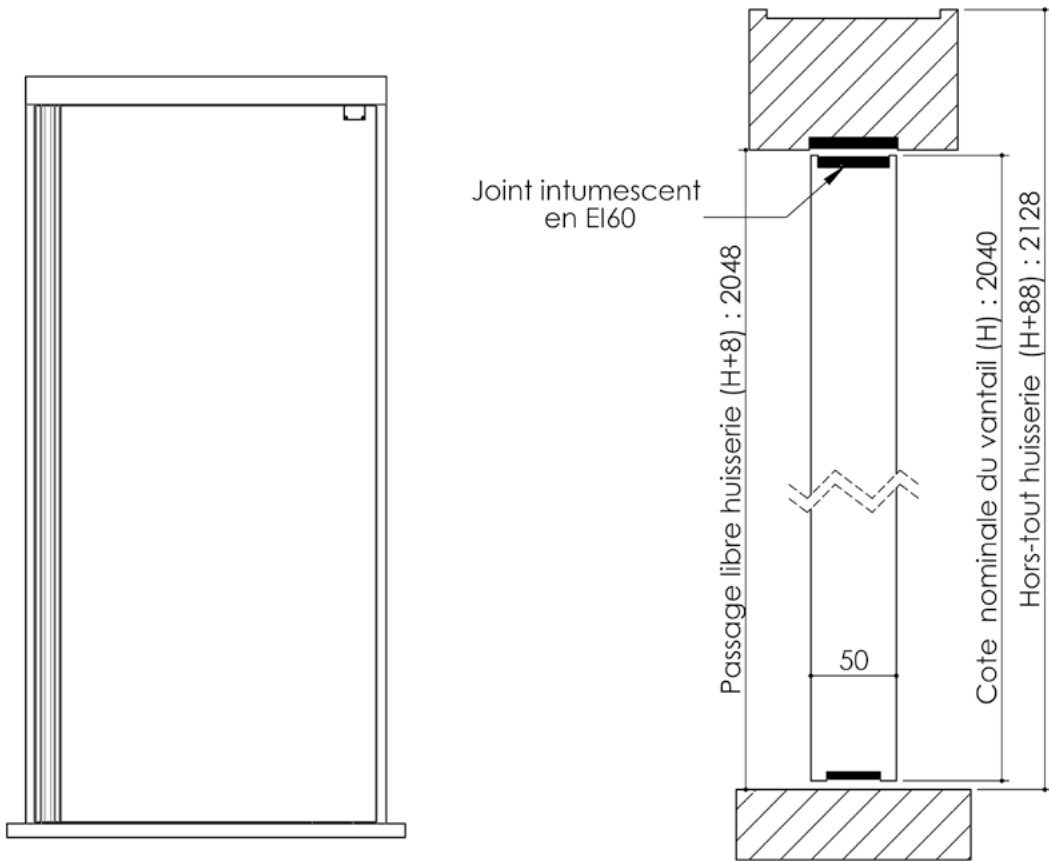

Plan PB-107-1V _ Ind3 : Huisserie mixte - Joint anti pince doigt

Gamme Porte feu EI30 et EI60

Montant côté battement

Traverse

Montant côté articulation

Variante de mise en œuvre	Plans
Huisserie mixte pose placo	PB-103
Huisserie mixte pose perpendiculaire placo	PB-104

Plan PB-107-2V _ Ind3 : Huisserie mixte - Joint anti pince doigt

Gamme Porte feu EI30 et EI60

Variante de mise en œuvre	Plans
Huisserie mixte pose placé	PB-103
Huisserie mixte pose perpendiculaire placé	PB-104