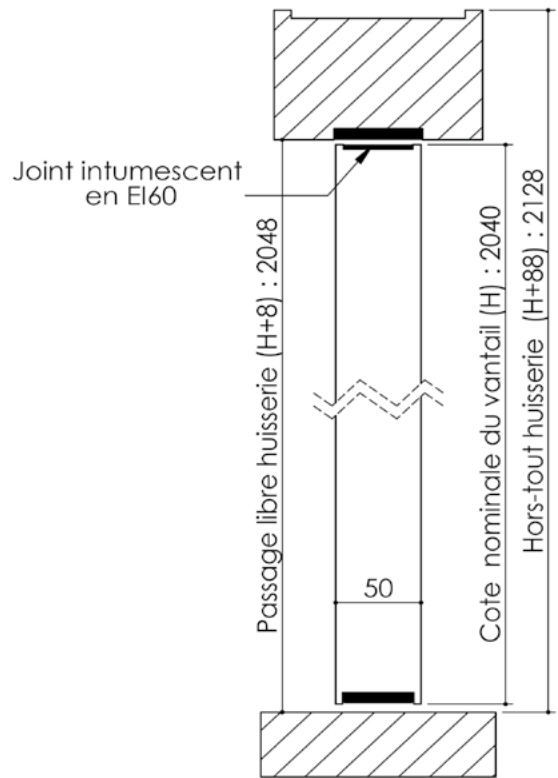

Plan PB-107-1V _ Ind3 : Huisserie mixte - Joint anti pince doigt

Gamme Porte feu EI30 et EI60

Montant côté battement

Traverse

Montant côté articulation

Variante de mise en œuvre	Plans
Huisserie mixte pose placo	PB-103
Huisserie mixte pose perpendiculaire placo	PB-104

Plan PB-107-2V _ Ind3 : Huisserie mixte - Joint anti pince doigt

Gamme Porte feu EI30 et EI60

Variante de mise en œuvre	Plans
Huisserie mixte pose placé	PB-103
Huisserie mixte pose perpendiculaire placé	PB-104

Montant côté articulation

Traverse

Cahier technique