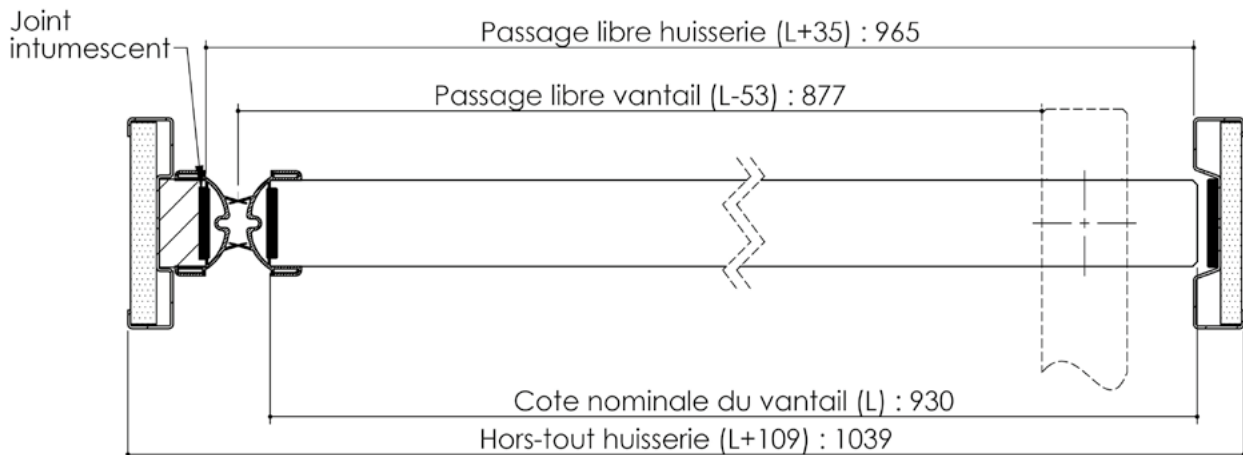

Plan PB-107-1V _ Ind3 : Huisserie mixte - Joint anti pince doigt

Gamme Porte feu EI30 et EI60

Montant côté battement

Traverse

Montant côté articulation

Variante de mise en œuvre	Plans
Huisserie mixte pose placo	PB-103
Huisserie mixte pose perpendiculaire placo	PB-104

Plan PB-107-2V _ Ind3 : Huisserie mixte - Joint anti pince doigt

Gamme Porte feu EI30 et EI60

Variante de mise en œuvre	Plans
Huisserie mixte pose placé	PB-103
Huisserie mixte pose perpendiculaire placé	PB-104