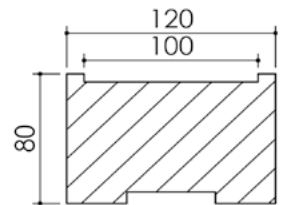

Plan PB-107-2V _ Ind3 : Huisserie mixte - Joint anti pince doigt

Gamme Porte feu EI30 et EI60

Variante de mise en œuvre	Plans
Huisserie mixte pose placé	PB-103
Huisserie mixte pose perpendiculaire placé	PB-104

Traverse

Cahier technique