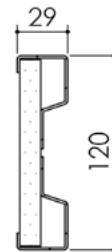

Variante de mise en œuvre	Plans
Huisserie mixte pose placé	PB-103
Huisserie mixte pose perpendiculaire placé	PB-104

Montant côté articulation