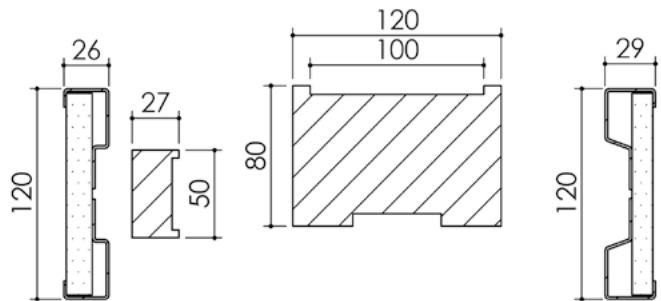

Plan PB-107-1V _ Ind3 : Huisserie mixte - Joint anti pince doigt

Gamme Porte feu EI30 et EI60

Montant côté battement

Traverse

Montant côté articulation

Variante de mise en œuvre	Plans
Huisserie mixte pose placo	PB-103
Huisserie mixte pose perpendiculaire placo	PB-104

Plan PB-107-2V _ Ind3 : Huisserie mixte - Joint anti pince doigt

Gamme Porte feu EI30 et EI60

Variante de mise en œuvre	Plans
Huisserie mixte pose placé	PB-103
Huisserie mixte pose perpendiculaire placé	PB-104