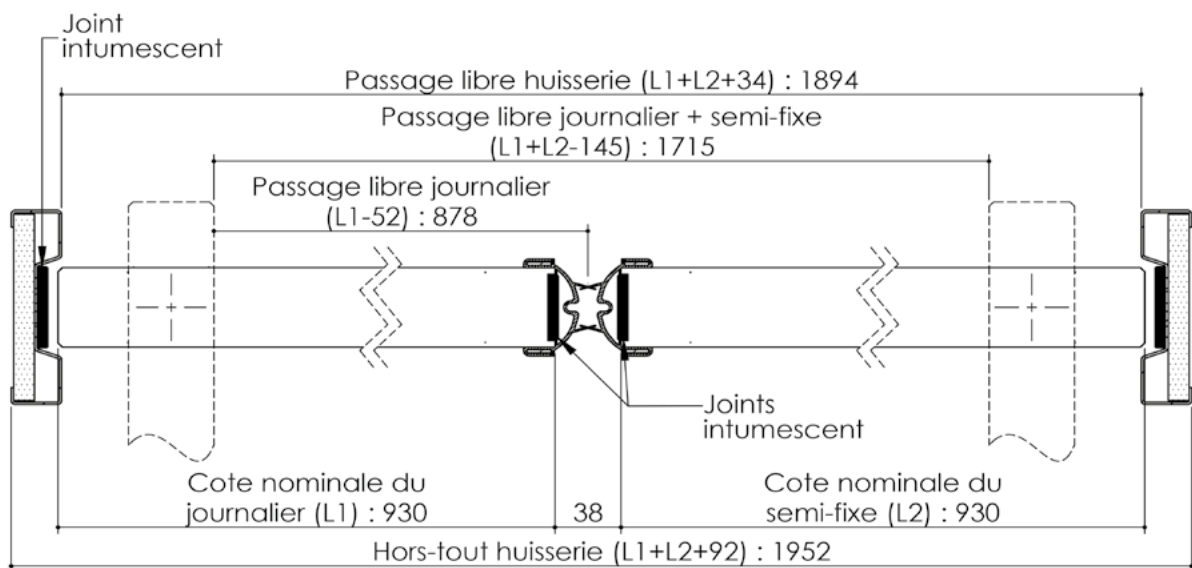

Variante de mise en œuvre	Plans
Huisserie mixte pose placé	PB-103
Huisserie mixte pose perpendiculaire placé	PB-104

Traverse