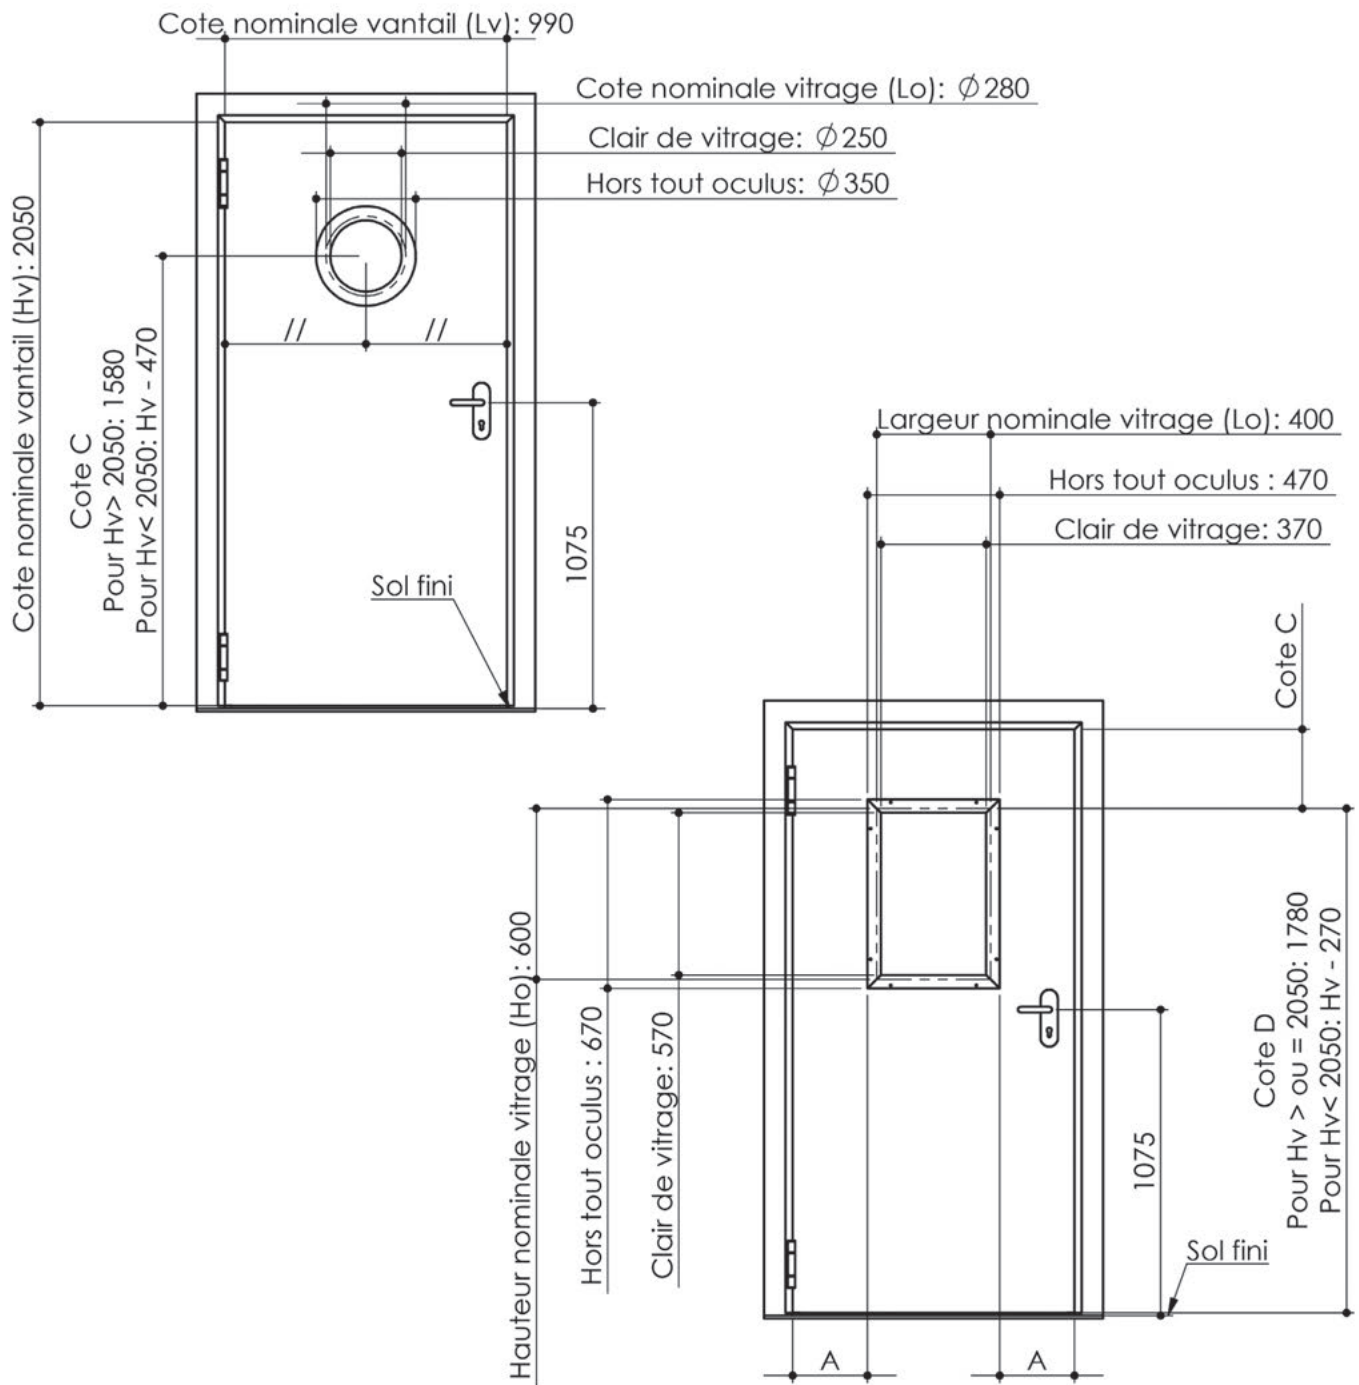

Plan PM-87 _ Ind2 : Oculi Fusion

Gamme Fusion

Dimension en mm				Hauteur nominale porte supérieur à 2050				Hauteur nominale porte inférieur à 2050			
Cote nominale vitrage	Clair de vitrage	Hors tout	Largeur mini vantail	A	B	C	D	A	B	C	D
D 280	250	350	770 (830 en EI 120)	(Lv-Lo)/2	Hv-D	1580	1780	(Lv-Lo)/2	330	Hv-470	Hv-330
400 x 300	370 x 270	470 x 370	790 (850 en EI 120)	(Lv-Lo)/2	Hv-D		1780	(Lv-Lo)/2	270		HV-270
600 x 400	570 x 370	670 x 470	890 (950 en EI 120)	(Lv-Lo)/2	Hv-D		1780	(Lv-Lo)/2	270		HV-270
Rectangulaire sur mesure: 0,33m² maxi en EI 30 et EI 60 0,25m² maxi en EI 90 et EI 120	H-30 x L-30	H+70 x L+70	Lo + 490 Lo + 550 en EI 120	mini 245 (mini 275 en EI 120)	mini 270		1780	mini 245 (mini 275 en EI 120)	mini 270		Hv-B