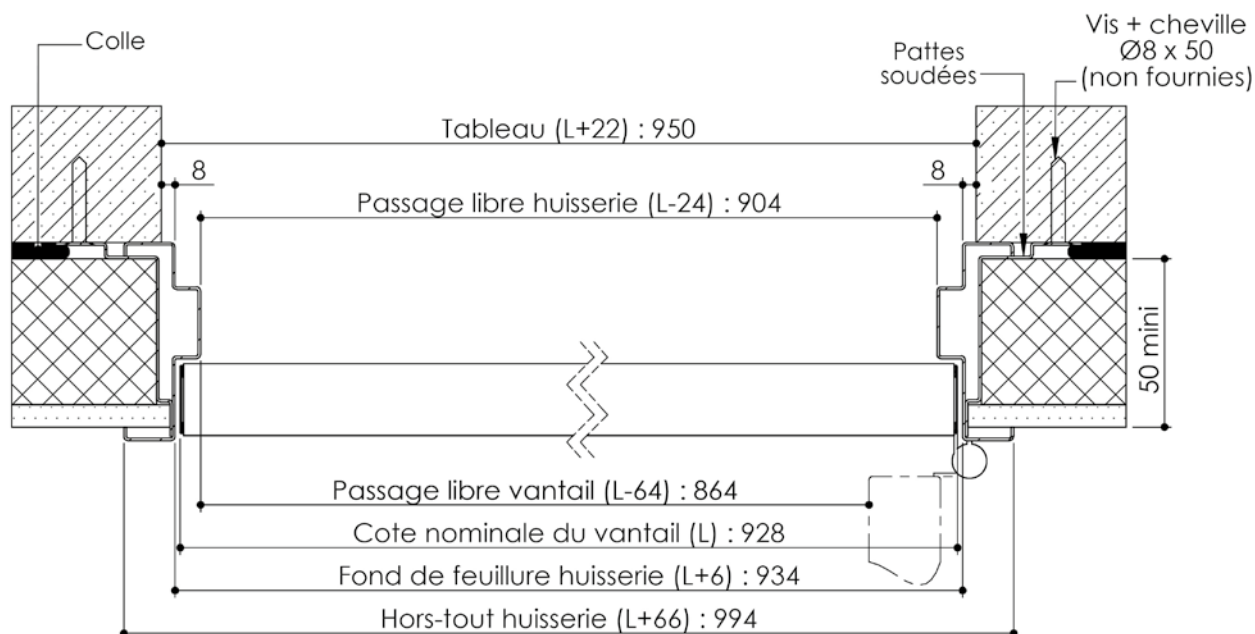

Plan PM-63 _ Ind2 : Huisserie métal - Pose en reprise de doublage intérieur (ITI)

Gamme Evolution

Variantes bas de portes

Cahier technique

Plan PM-63 _ Ind2 : Huisserie métal - Pose en reprise de doublage intérieur (ITI)