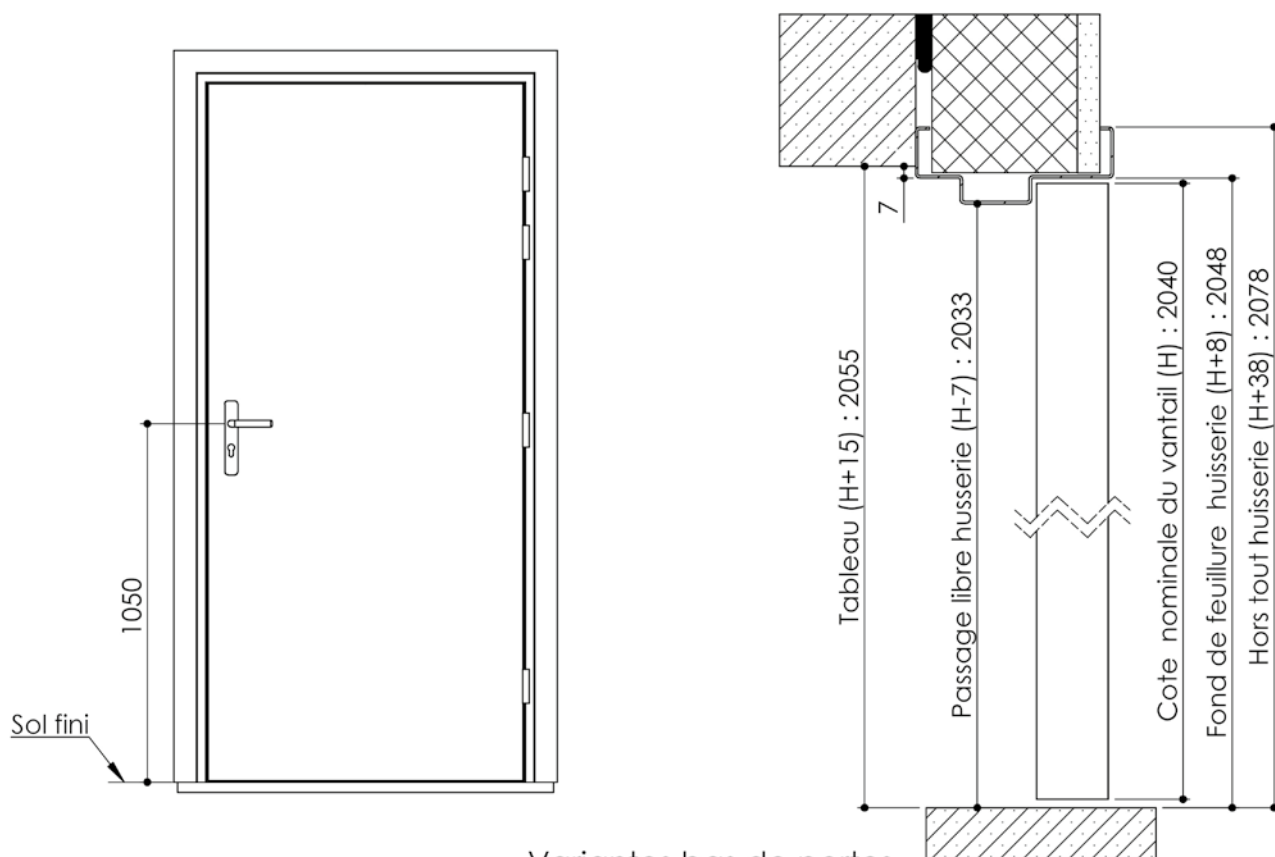

Plan PM-63 _ Ind2 : Huisserie métal - Pose en reprise de doublage intérieur (ITI)

Gamme Evolution

Variantes bas de portes

Cahier technique

Plan PM-63 _ Ind2 : Huisserie métal - Pose en reprise de doublage intérieur (ITI)