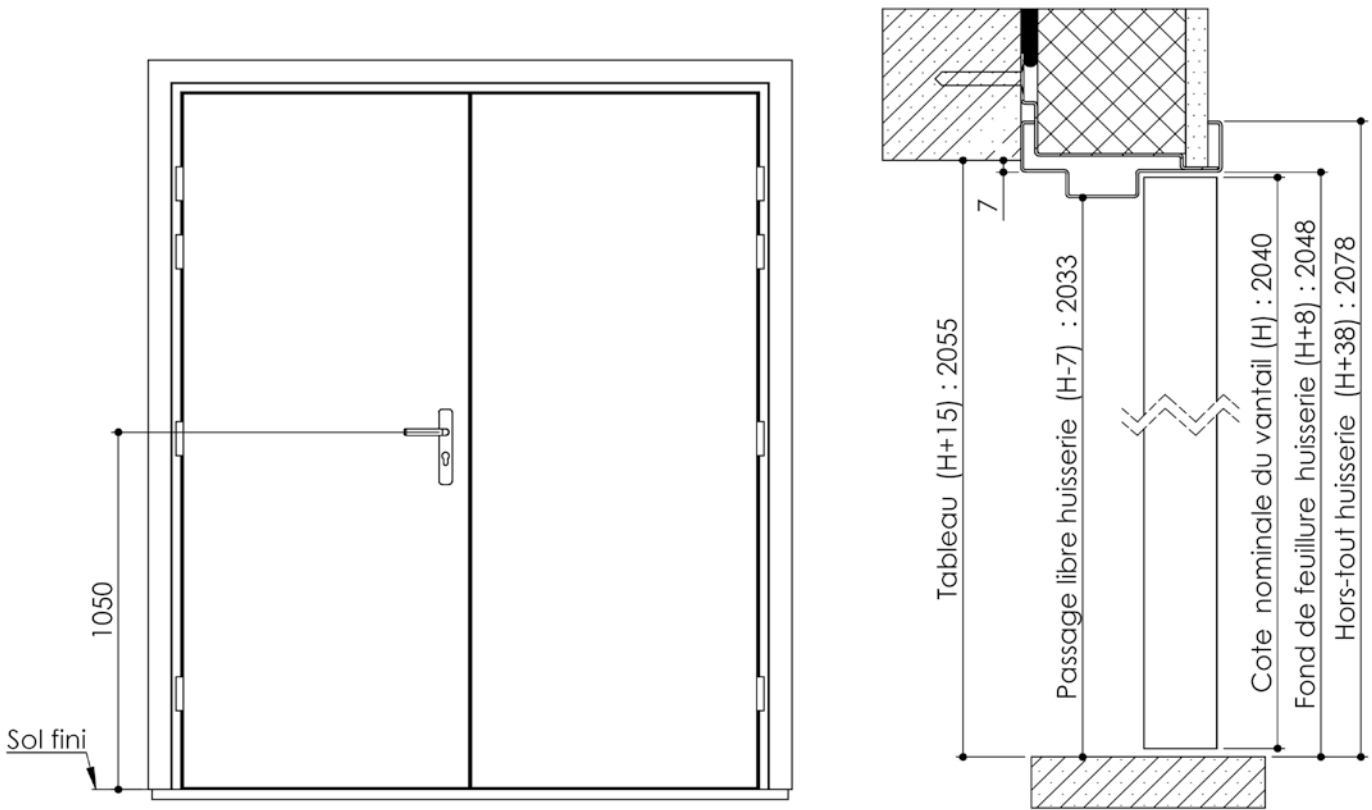

Plan PM-63 _ Ind2 : Huisserie métal - Pose en reprise de doublage intérieur (ITI)

Gamme Evolution

Huisserie isophonique