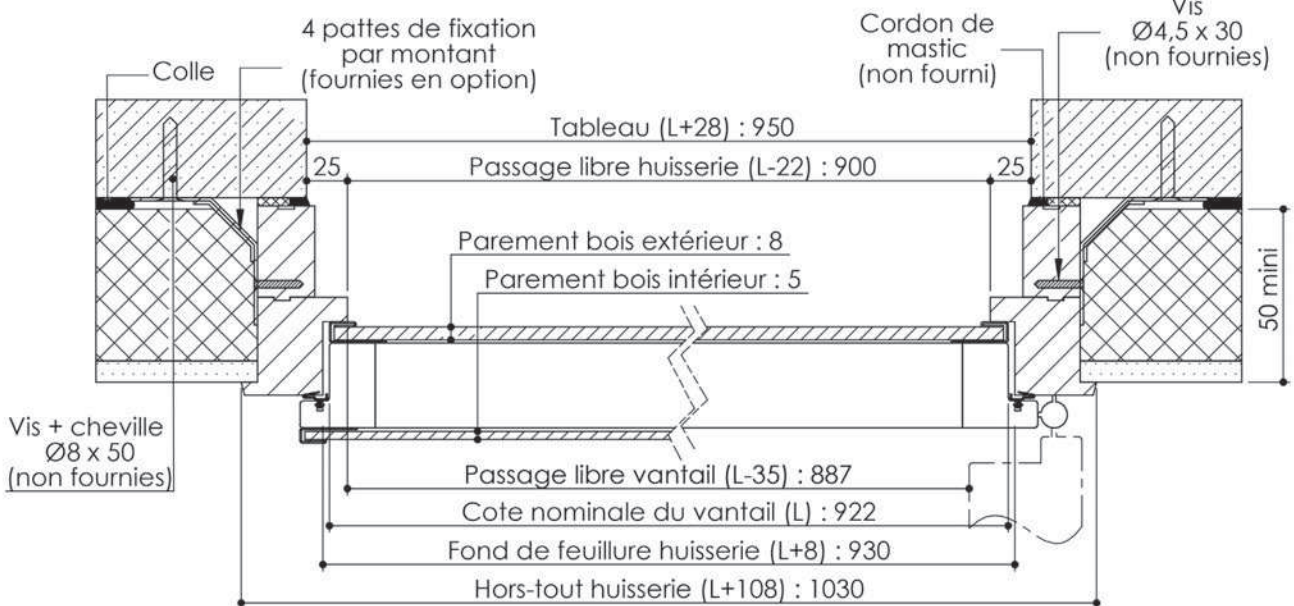

# Plan PM-14\_A\_ind2 : Huisserie bois - Pose en reprise de doublage intérieur (ITI)

Gamme Manoir

Détail bas de portes

Cahier technique

# Plan PM-14\_B\_ind1 : Huisserie métal - Pose en reprise de doublage intérieur (ITI)

Gamme Manoir