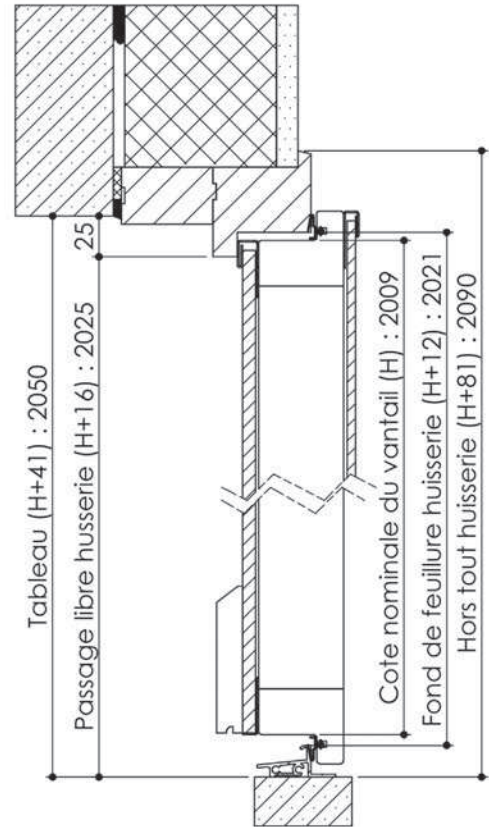

# Plan PM-14\_A\_ind2 : Huisserie bois - Pose en reprise de doublage intérieur (ITI)

Gamme Manoir

Détail bas de portes

Cahier technique

# Plan PM-14\_B\_ind1 : Huisserie métal - Pose en reprise de doublage intérieur (ITI)

Gamme Manoir