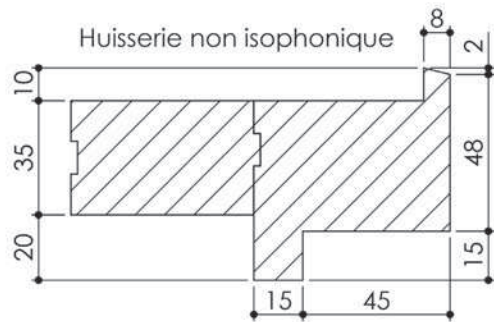

# Plan PM-14\_A\_ind2 : Huisserie bois - Pose en reprise de doublage intérieur (ITI)

Gamme Manoir

Détail bas de portes

Cahier technique

# Plan PM-14\_B\_ind1 : Huisserie métal - Pose en reprise de doublage intérieur (ITI)

Gamme Manoir