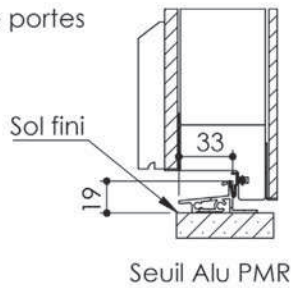

# Plan PM-14\_A\_ind2 : Huisserie bois - Pose en reprise de doublage intérieur (ITI)

Gamme Manoir

Détail bas de portes

Cahier technique

# Plan PM-14\_B\_ind1 : Huisserie métal - Pose en reprise de doublage intérieur (ITI)

Gamme Manoir