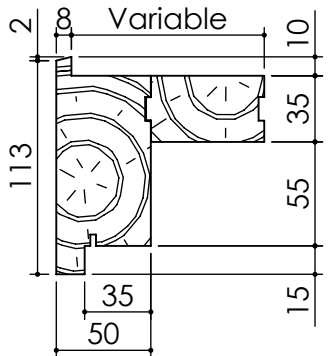

Plan **PM-10**_ind4: Huisserie bois -
 Pose en reprise de doublage interieur (ITI)
 ouverture extérieure.
 1 vantail gamme Pavillon 45
 1 et 2 vantaux gamme Pavillon 31, 40.

Détail bas de portes

Plan **PM-10**_ind4: Huisserie bois-
 Pose en reprise de doublage interieur (ITI) ouverture exterieure.
 1 vantail gamme Pavillon 45
 1 et 2 vantaux gamme Pavillon 31, 40.