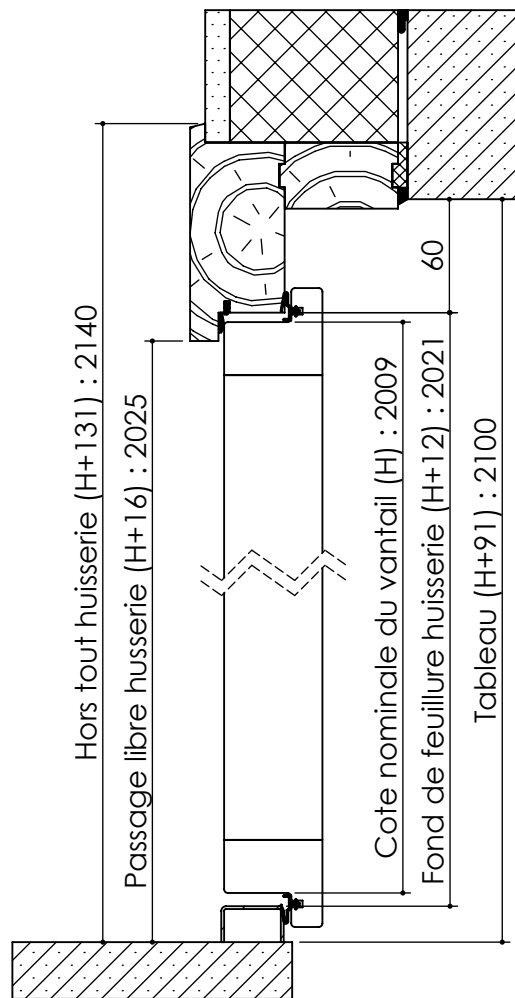

Plan **PM-10**_ind4: Huisserie bois -
 Pose en reprise de doublage interieur (ITI)
 ouverture extérieure.
 1 vantail gamme Pavillon 45
 1 et 2 vantaux gamme Pavillon 31, 40.

Détail bas de portes

Plan **PM-10**_ind4: Huisserie bois-
 Pose en reprise de doublage interieur (ITI) ouverture exterieure.
 1 vantail gamme Pavillon 45
 1 et 2 vantaux gamme Pavillon 31, 40.

Huisserie isophonique
 Pavillon 40
 Option : 31

Huisserie non isophonique
 Pavillon 31