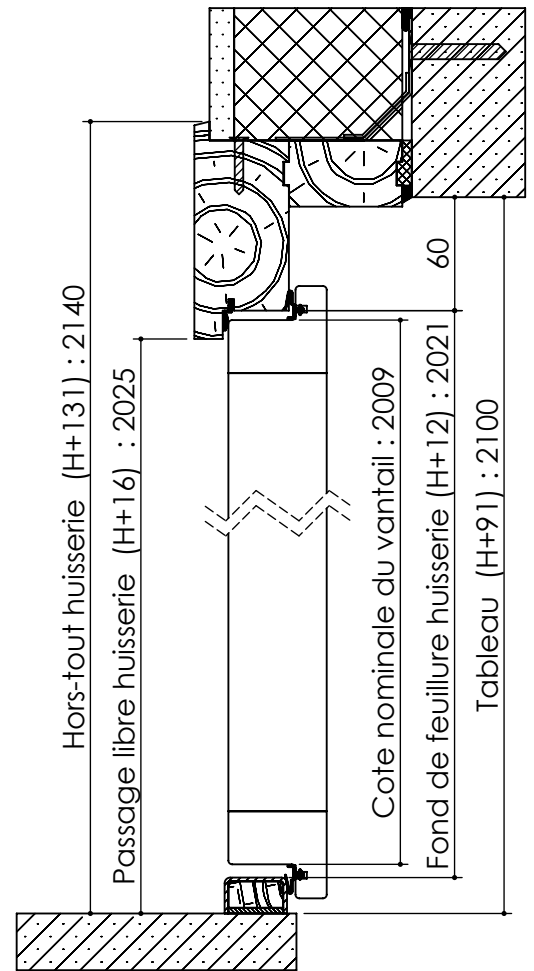

Plan **PM-10**_ind4: Huisserie bois -
 Pose en reprise de doublage interieur (ITI)
 ouverture extérieure.
 1 vantail gamme Pavillon 45
 1 et 2 vantaux gamme Pavillon 31, 40.

Détail bas de portes

Plan **PM-10**_ind4: Huisserie bois-
 Pose en reprise de doublage interieur (ITI) ouverture exterieure.
 1 vantail gamme Pavillon 45
 1 et 2 vantaux gamme Pavillon 31, 40.

Huisserie isophonique
 Pavillon 40
 Option : 31

Huisserie non isophonique
 Pavillon 31