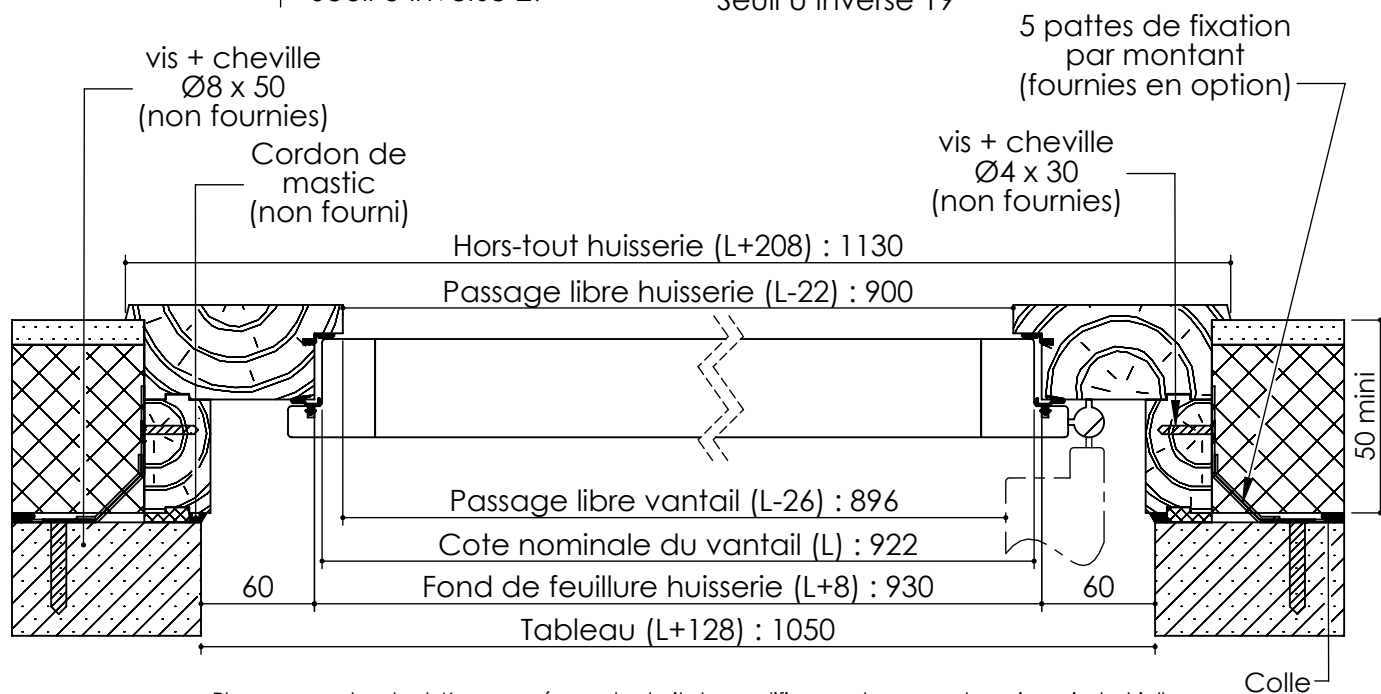

Plan **PM-10**_ind4: Huisserie bois -
 Pose en reprise de doublage interieur (ITI)
 ouverture extérieure.
 1 vantail gamme Pavillon 45
 1 et 2 vantaux gamme Pavillon 31, 40.

Détail bas de portes

Plan **PM-10**_ind4: Huisserie bois-
 Pose en reprise de doublage interieur (ITI) ouverture exterieure.
 1 vantail gamme Pavillon 45
 1 et 2 vantaux gamme Pavillon 31, 40.

Huisserie isophonique
 Pavillon 40
 Option : 31

Huisserie non isophonique
 Pavillon 31